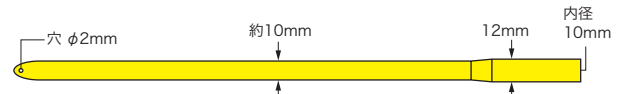

ケーブル
レベル

水平器

レーザー
墨出し器

NEW
発売予定

レベル(ゴルフ)マーカー

置くだけで水平(傾斜)がわかる

- 超ミニサイズの水平器
- 水平面に置くだけで簡易な水平出しができる
- 蛍光色でよく目立ち、ゴルフのマーカーとしても使用可能

水平(傾斜)	サイズ(mm)	質量(g)	品番	標準販売価格
	φ25×10	6	ML-GM	¥ 1,900

チビレベル

キーホルダー付きの超小型レベル

- キーホルダー付きで鍵の整理に便利
- スポンのループ等に吊り下げて携帯に便利

【用途】

工事や日曜大工、絵画やパネルの位置決め等の水平測定に

水平	サイズ(mm)	質量(g)	品番	標準販売価格
	幅38×奥行18×高さ17	15	ML-4	¥ 830

エアコン・照明一発ガイド

天井への取付作業の効率UP!

- 取付ボルト 迷わず一発出し!!
- 天井照明・空調機器等、吊りボルトへの固定作業に
- 対応ボルト径: 3/8
- 2本セット

ボルトを差し込むソケット部
強力磁石内蔵

天井照明機器の取付例

サイズ(1本・mm)	質量(2本・g)	品番	標準販売価格
φ12×約300	45	SIG-400	¥ 2,700