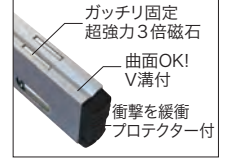

水平器・レベル

検電器・計測器

アルミレベル

アルミ合金押出材硬化処理で丈夫!

- アルマイト・クリアー系塗装仕上
- 見やすいレンズ付水平気泡管
- 6本線気泡管
- 蓄光タイプ

- 垂直
- 水平
- タテ窓付
- 磁石付(V字溝)

【用途】

建設・土木・配管・電気・プラント・設備据付等の工事、日曜大工等の作業での水平・垂直測定に

ケーブル
レベル

水平器

レーザー
墨出し器

NEW
発売予定

レベル(ゴルフ)マーカー

置くだけで水平(傾斜)がわかる

- 超ミニサイズの水平器
- 水平面に置くだけで簡易な水平出しができる
- 蛍光色でよく目立ち、ゴルフのマーカーとしても使用可能

水平(傾斜)	サイズ(mm)	質量(g)	品番	標準販売価格
	φ25×10	6	ML-GM	¥ 1,900

チビレベル

キーホルダー付きの超小型レベル

- キーホルダー付きで鍵の整理に便利
- スポンのループ等に吊り下げて携帯に便利

【用途】

工事や日曜大工、絵画やパネルの位置決め等の水平測定に

水平	サイズ(mm)	質量(g)	品番	標準販売価格
	幅38×奥行18×高さ17	15	ML-4	¥ 830

エアコン・照明一発ガイド

天井への取付作業の効率UP!