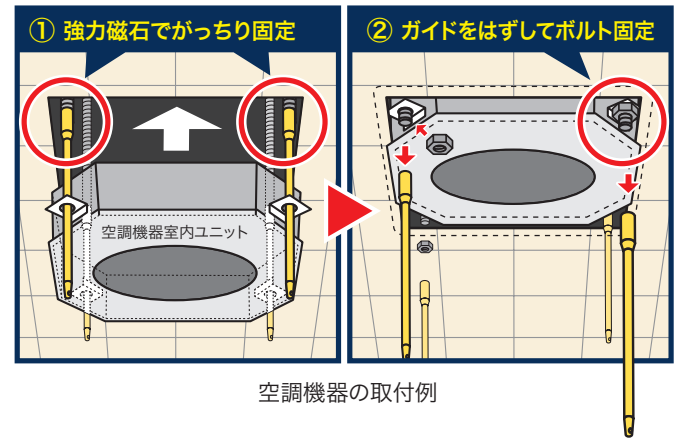

ケーブル
レベル

水平器

レーザー
墨出し器

NEW
発売予定

レベル(ゴルフ)マーカー

置くだけで水平(傾斜)がわかる

- 超ミニサイズの水平器
- 水平面に置くだけで簡易な水平出しができる
- 蛍光色でよく目立ち、ゴルフのマーカーとしても使用可能

水平(傾斜)	サイズ(mm)	質量(g)	品番	標準販売価格
	φ25×10	6	ML-GM	¥ 1,900

チビレベル

キーホルダー付きの超小型レベル

- キーホルダー付きで鍵の整理に便利
- スポンのループ等に吊り下げて携帯に便利

【用途】

工事や日曜大工、絵画やパネルの位置決め等の水平測定に

水平	サイズ(mm)	質量(g)	品番	標準販売価格
	幅38×奥行18×高さ17	15	ML-4	¥ 830

エアコン・照明一発ガイド

天井への取付作業の効率UP!

- 取付ボルト 迷わず一発出し!!
- 天井照明・空調機器等、吊りボルトへの固定作業に
- 対応ボルト径: 3/8
- 2本セット

ボルトを差し込むソケット部
強力磁石内蔵

天井照明機器の取付例

サイズ(1本・mm)	質量(2本・g)	品番	標準販売価格
φ12×約300	45	SIG-400	¥ 2,700