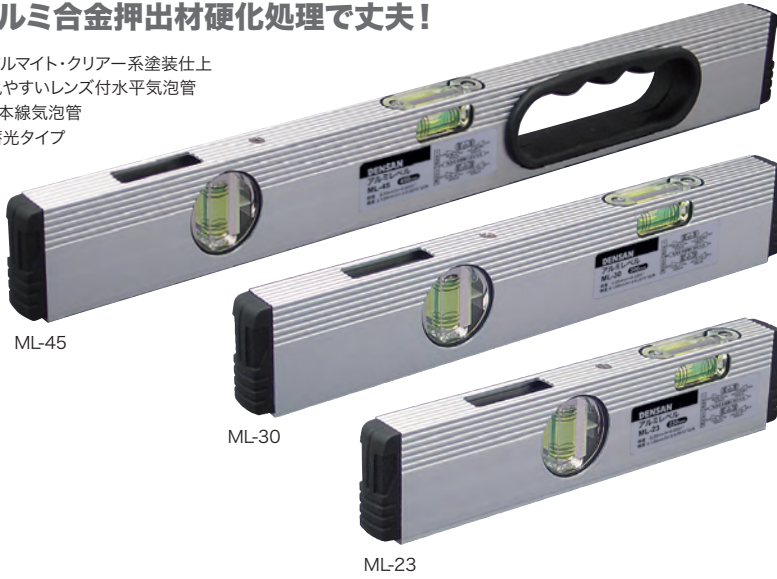

水平器・レベル

検電器・計測器

アルミレベル

アルミ合金押出材硬化処理で丈夫!

- アルマイト・クリアー系塗装仕上
- 見やすいレンズ付水平気泡管
- 6本線気泡管
- 蓄光タイプ

- 垂直
- 水平
- タテ窓付
- 磁石付(V字溝)

【用途】

建設・土木・配管・電気・プラント・設備据付等の工事、日曜大工等の作業での水平・垂直測定に

サイズ(mm)	品番	標準販売価格
230	★ ML-23	¥ 4,900
300	★ ML-30	¥ 5,800
450	ML-45	¥ 7,300

検電器

配線
チエックカー

テスター

各種測定器

探査カメラ

ケーブル
測長器

メジャー!
距離測定器

ケーブル
レベル

水平器

レーザー
墨出し器

NEW
発売予定

レベル(ゴルフ)マーカー

置くだけで水平(傾斜)がわかる

- 超ミニサイズの水平器
- 水平面に置くだけで簡易な水平出しができる
- 蛍光色でよく目立ち、ゴルフのマーカーとしても使用可能

水平(傾斜)	サイズ(mm)	質量(g)	品番	標準販売価格
	φ25×10	6	ML-GM	¥ 1,900

チビレベル

キーホルダー付きの超小型レベル

- キーホルダー付きで鍵の整理に便利
- スポンのループ等に吊り下げて携帯に便利

【用途】

工事や日曜大工、絵画やパネルの位置決め等の水平測定に

水平	サイズ(mm)	質量(g)	品番	標準販売価格
	幅38×奥行18×高さ17	15	ML-4	¥ 830

エアコン・照明一発ガイド

天井への取付作業の効率UP!