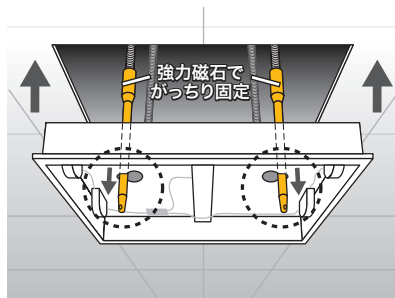

水平器・レベル

検電器・計測器

アルミレベル

アルミ合金押出材硬化処理で丈夫!

- アルマイト・クリアー系塗装仕上
- 見やすいレンズ付水平気泡管
- 6本線気泡管
- 蓄光タイプ

- 垂直
- 水平
- タテ窓付
- 磁石付(V字溝)

【用途】

建設・土木・配管・電気・プラント・設備据付等の工事、日曜大工等の作業での水平・垂直測定に

ケーブル
レベル

水平器

レーザー
墨出し器

NEW
発売予定

レベル(ゴルフ)マーカー

置くだけで水平(傾斜)がわかる

- 超ミニサイズの水平器
- 水平面に置くだけで簡易な水平出しができる
- 蛍光色でよく目立ち、ゴルフのマーカーとしても使用可能

水平(傾斜)	サイズ(mm)	質量(g)	品番	標準販売価格
	φ25×10	6	ML-GM	¥ 1,900

チビレベル

キーホルダー付きの超小型レベル

- キーホルダー付きで鍵の整理に便利
- スポンのループ等に吊り下げて携帯に便利

【用途】

工事や日曜大工、絵画やパネルの位置決め等の水平測定に

水平	サイズ(mm)	質量(g)	品番	標準販売価格
	幅38×奥行18×高さ17	15	ML-4	¥ 830

エアコン・照明一発ガイド

天井への取付作業の効率UP!

- 取付ボルト 迷わず一発出し!!
- 天井照明・空調機器等、吊りボルトへの固定作業に
- 対応ボルト径: 3/8
- 2本セット

ボルトを差し込むソケット部
強力磁石内蔵

天井照明機器の取付例

サイズ(1本・mm)	質量(2本・g)	品番	標準販売価格
φ12×約300	45	SIG-400	¥ 2,700