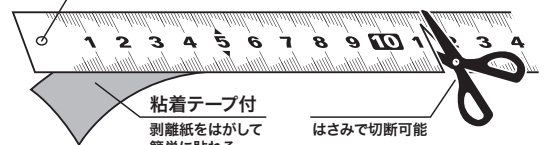

### テープを引き出した所で止まる 「オートストップタイプ」

- メートル目盛 JIS 1級
- クリップ付

エラストマー付ケース  
軍手で持っても滑らない!

オートストップで  
使いやすい!

レバーでかんたん  
ストップ解除

長さ(m)	テープ幅(mm)	品番	標準販売価格
5.5	25	JPM-2555STP	¥ 2,500

### 簡単に貼り付けできる 粘着テープ付メジャー

- 作業テーブルや機械などに貼り付けて各種寸法測定
- 磨耗に強く、目盛が消えにくいナイロンコーティング(材質:SK材)
- 見やすい段差型目盛
- はさみで切断可能

仮止め穴(テープ両端・約φ2mm)  
釘などで仮固定できる

粘着テープ付  
剥離紙をはがして  
簡単に貼れる

はさみで切断可能

長さ(m)	テープ幅(mm)	テープ厚(mm)	品番	標準販売価格
2	13	0.3	TM-1320	¥ 950