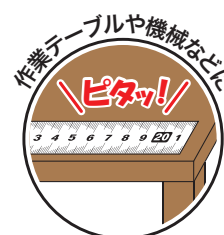

### 簡単に貼り付けできる 粘着テープ付メジャー

- 作業テーブルや機械などに貼り付けて各種寸法測定
- 磨耗に強く、目盛が消えにくいナイロンコーティング(材質:SK材)
- 見やすい段差型目盛
- はさみで切断可能

仮止め穴(テープ両端・約φ2mm)  
釘などで仮固定できる

粘着テープ付  
剥離紙をはがして  
簡単に貼れる

はさみで切断可能

長さ(m)	テープ幅(mm)	テープ厚(mm)	品番	標準販売価格
2	13	0.3	TM-1320	¥ 950