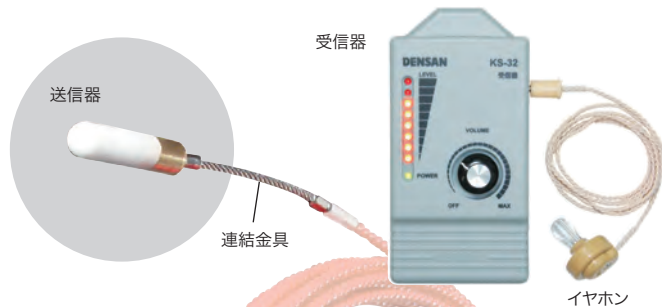

ポイントワカール

天井裏・壁裏・床下等、裏側の位置を探知できる

- お持ちの、呼線・フィッシャー・釣り名人シリーズが使える
- 携帯に便利
- アンテナ送信ロッド不要
- AC電源不要の電池タイプ
- 受信レベルが光と音でわかる
- 配管経路の探査、管内障害物の位置確認もできる!
- お持ちの呼線を使用して送信器を押し進めながら、壁裏の位置や、配管経路の探査、管内障害物の位置も確認できる

お持ちの呼線が使える

※先端交換可能タイプのみ

呼線(別売)

■探知距離

材質	最大探知距離
木材・石膏ボード	1m
コンクリート	70cm
金属・鉄板	30cm

※施工及び周囲環境(ノイズ)の状態により探知距離は若干変わります。

	使用電池	電池寿命	サイズ(mm)	質量
受信器	アルカリ乾電池006P・9V形 x1	約5時間	126×64×40	145g(電池含)
送信器	アルカリボタン電池LR44 x4	約30分	φ18×76	55g(電池含)
連結金具	ネジサイズ:M5 全長:135mm(ネジ部含まず)			17g

※使用温度範囲:5℃~40℃(80%RH以下)

※ジョイント釣り名人シリーズに取り付ける場合は、別売アダプター金具 JF-B (P116参照)が必要です。

[KS-32 セット内容]

- 送信器×1 ●受信器×1 ●連結金具(M5)×1 ●イヤホン×1
- 送信器用 アルカリボタン電池 LR44×4(電池は付属していません)
- 受信器用 006P・9V形アルカリ乾電池×1(電池は付属していません)
- 収納ケース×1

	品番	標準販売価格
ポイントワカール	<b>KS-32</b>	<b>¥ 21,800</b>
送信器(交換用)	<b>KS-32-SC</b>	<b>¥ 10,800</b>

角度調節ヘッド付ポール

天井、壁など高い所にポイントワカールの送信器を支持できる

- 送信器部分は向きを変えられる

ポイントワカール  
送信器

- 3段伸縮軽量アルミポール
- サイズ:収納時:80cm、伸長時:190cm
- 質量:0.3kg