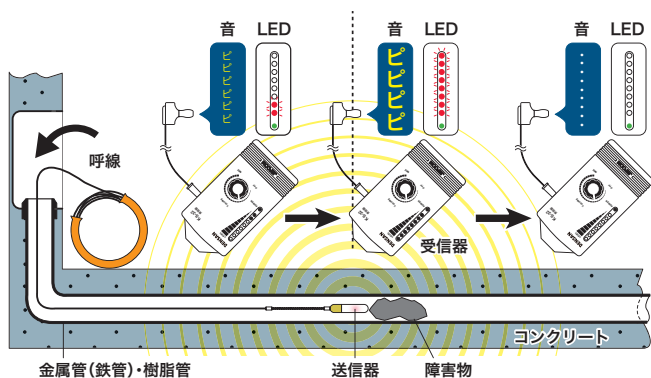

ポイントワカール

天井裏・壁裏・床下等、裏側の位置を探知できる

- お持ちの、呼線・フィッシャー・釣り名人シリーズが使える
- 携帯に便利
- アンテナ送信ロッド不要
- AC電源不要の電池タイプ
- 受信レベルが光と音でわかる
- 配管経路の探査、管内障害物の位置確認もできる!
- お持ちの呼線を使用して送信器を押し進めながら、壁裏の位置や、配管経路の探査、管内障害物の位置も確認できる

お持ちの呼線が使える

※先端交換可能タイプのみ

呼線(別売)

■探知距離

材質	最大探知距離
木材・石膏ボード	1m
コンクリート	70cm
金属・鉄板	30cm

※施工及び周囲環境(ノイズ)の状態により探知距離は若干変わります。

	使用電池	電池寿命	サイズ(mm)	質量
受信器	アルカリ乾電池006P・9V形 x1	約5時間	126×64×40	145g(電池含)
送信器	アルカリボタン電池LR44 x4	約30分	φ18×76	55g(電池含)
連結金具	ネジサイズ:M5 全長:135mm(ネジ部含まず)			17g

※使用温度範囲:5℃~40℃(80%RH以下)

※ジョイント釣り名人シリーズに取り付ける場合は、別売アダプター金具 JF-B (P116参照)が必要です。

[KS-32 セット内容]

- 送信器×1 ●受信器×1 ●連結金具(M5)×1 ●イヤホン×1
- 送信器用 アルカリボタン電池 LR44×4(電池は付属していません)
- 受信器用 006P・9V形アルカリ乾電池×1(電池は付属していません)
- 収納ケース×1

	品番	標準販売価格
ポイントワカール	<b>KS-32</b>	<b>¥ 21,800</b>
送信器(交換用)	<b>KS-32-SC</b>	<b>¥ 10,800</b>

角度調節ヘッド付ポール

天井、壁など高い所にポイントワカールの送信器を支持できる

- 送信器部分は向きを変えられる

ポイントワカール  
送信器

- 3段伸縮軽量アルミポール
- サイズ:収納時:80cm、伸長時:190cm
- 質量:0.3kg