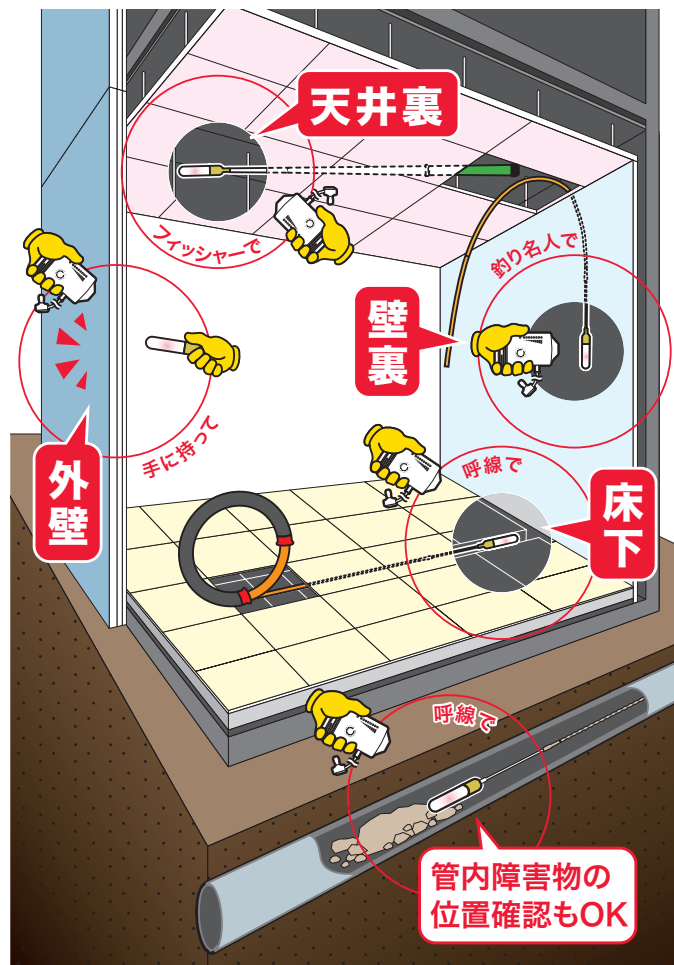

ポイントワカール

天井裏・壁裏・床下等、裏側の位置を探知できる

- お持ちの、呼線・フィッシャー・釣り名人シリーズが使える
- 携帯に便利
- アンテナ送信ロッド不要
- AC電源不要の電池タイプ
- 受信レベルが光と音でわかる
- 配管経路の探査、管内障害物の位置確認もできる!
- お持ちの呼線を使用して送信器を押し進めながら、壁裏の位置や、配管経路の探査、管内障害物の位置も確認できる

お持ちの呼線が使える

※先端交換可能タイプのみ

呼線(別売)

■探知距離

材質	最大探知距離
木材・石膏ボード	1m
コンクリート	70cm
金属・鉄板	30cm

※施工及び周囲環境(ノイズ)の状態により探知距離は若干変わります。

	使用電池	電池寿命	サイズ(mm)	質量
受信器	アルカリ乾電池006P・9V形 x1	約5時間	126×64×40	145g(電池含)
送信器	アルカリボタン電池LR44 x4	約30分	φ18×76	55g(電池含)
連結金具	ネジサイズ:M5 全長:135mm(ネジ部含まず)			17g

※使用温度範囲:5℃~40℃(80%RH以下)

※ジョイント釣り名人シリーズに取り付ける場合は、別売アダプター金具 JF-B (P116参照)が必要です。

[KS-32 セット内容]

- 送信器×1 ●受信器×1 ●連結金具(M5)×1 ●イヤホン×1
- 送信器用 アルカリボタン電池 LR44×4(電池は付属していません)
- 受信器用 006P・9V形アルカリ乾電池×1(電池は付属していません)
- 収納ケース×1

	品番	標準販売価格
ポイントワカール	<b>KS-32</b>	<b>¥ 21,800</b>
送信器(交換用)	<b>KS-32-SC</b>	<b>¥ 10,800</b>

角度調節ヘッド付ポール

天井、壁など高い所にポイントワカールの送信器を支持できる

- 送信器部分は向きを変えられる

ポイントワカール  
送信器

- 3段伸縮軽量アルミポール
- サイズ:収納時:80cm、伸長時:190cm
- 質量:0.3kg