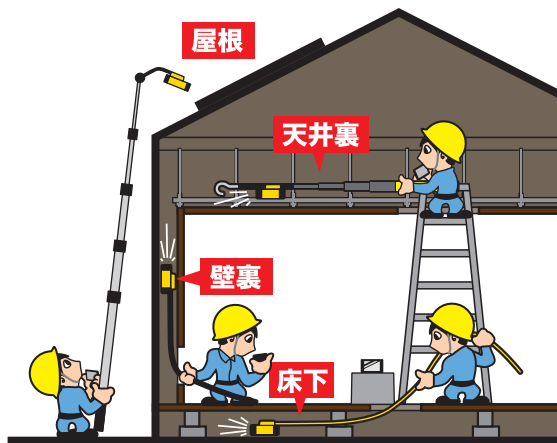

NEW  
発売予定

高所 狭所 暗所

ジェフコム製アルミポール、ケーブル索引具等(別売)と組合せて使用できる!

お持ちのスマートフォン等に専用アプリ(無料)をダウンロードして使用します。

カメラ	720p HD画質
使用時間	60~100分(LED点灯状態による)
充電時間	約100分
通信規格	WiFi 2.4GHz帯 IEEE802.11b/g/n
通信距離	最長12m(遮蔽物がなく電波状況が良好な場合)
使用電池	リチウムポリマー電池 3.7V 500mAh
電池寿命	充放電 約500回
使用温度範囲(°C)	0~35(保管温度:-20~45)
防水規格	IP64(キャップが締まった状態)
カメラ通信アプリ	静止画・動画の保存と再生、ライト点灯の操作が可能(ダウンロード無料)
対応機種※	iPhone、iPad、Androidスマートフォン、タブレット等
対応OS	iOS、Android OS (当社HPにてアップデート情報をご確認ください。)
本体サイズ(mm)	22×32×82
本体質量(g)	35