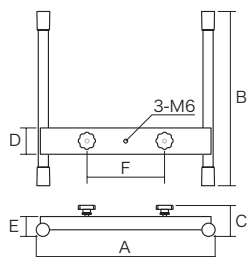

LEDプロジェクションライト用 ライトベーススタンド

- LEDプロジェクションライト (投照器) 自立用スタンド
- LEDプロジェクションライトのU字金具とライトベーススタンドをノブで固定

■サイズ(mm)・適用機種

品番	全幅 (A)	全長 (B)	全高 (C)	フレーム幅 (D)	フレーム高 (E)	取付穴間隔 (F)	適用機種
PDS-ST-A	245	275	50	40	30	106	PDS-C01-40FL, PDS-C02-40FL, PDS-C01-40WL, PDS-C02-40WL, PDS-CS01-40FL, PLRX-40U
PDS-ST-B	325	315	55	48	35	140	PDS-C01-60FL, PDS-C04-100FL, PDS-CS01-100FL, PLRX-72U
PDS-ST-C	385	355	55	48	35	140	PDS-C01-100FL
PDS-ST-D	378	532	60	48	35	130	PDS-C04-170FL

テーブルライト

プロジェク
ションライト

透明プロ
テクター

サイズ:幅245×奥行275×高さ50mm
質量:580g
付属品: M6 ツマミ 2個・M8 ワッシャー 2枚

ライトベース
スタンド
PDS-ST-A

¥9,000

サイズ:幅325×奥行315×高さ55mm
質量:800g
付属品: M6 ツマミ 2個・M8 ワッシャー 2枚

ライトベース
スタンド
PDS-ST-B

¥9,000

サイズ:幅385×奥行355×高さ55mm
質量:930g
付属品: M6 ツマミ 2個・M8 ワッシャー 2枚

ライトベース
スタンド
PDS-ST-C

¥9,000

サイズ:幅378×奥行532×高さ60mm
質量:1.2kg
付属品: M6 ツマミ 2個・M8 ワッシャー 2枚

ライトベース
スタンド
PDS-ST-D

¥12,000

価格は税抜定価です。製品改良等のため、形状や仕様を予告なく変更する場合があります。予めご了承ください。