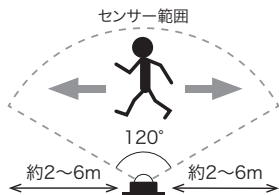

姿 図	仕 様	品 名	品 番	標準販売価格
	SJ(3P)⇔DCジャック変換 SJ-NH(3P)⇔DCジャック変換 コード長さ: 15cm サイズ: 175mm×23mm×23mm 質量: 20g	変換ケーブル DC	SJ-NH06-DC	¥ 1,500
	長さ: 1m 質量: 27g	延長コード	STM-TFX-L01	¥ 550
	長さ: 3m 質量: 65g	延長コード	STM-TFX-L03	¥ 770
	長さ: 5m 質量: 103g	延長コード	STM-TFX-L05	¥ 1,100
	電源ON/OFF サイズ: 19mm×20mm×270mm 質量: 24g	ON・OFF スイッチ	STM-TFX-SW	¥ 770
	2分岐コード STM-TFX-B02 入力ケーブル: 18cm 出力ケーブル: 28cm 質量: 34g	2分岐コード	STM-TFX-B02 N	¥ 1,000
	3分岐コード STM-TFX-B03 入力ケーブル: 18cm 出力ケーブル: 28cm 質量: 43g	3分岐コード	STM-TFX-B03 N	¥ 1,500
	スイッチ部サイズ: 43×11×22mm コード長さ: 27cm 質量: 18g 短押し: ON/OFF 長押し: 調光 長押しで明るく、再度長押しで暗くなります。ゆっくり明るさが変わり、離すと明るさを固定、再点灯時は設定した明るさになります。	調光スイッチ	STM-TFX-DSW N	¥ 2,000
	定格電圧/許容電流: DC24V/2.5A 入出コード長: 約27cm 検知後ON時間: 約5秒～30秒間(調整可能) 点灯時間調整ボリューム付(本体裏側) ※⊖ドライバー 2mmで調整してください。 センサー特性: 赤外線探知距離(約2～6m、120°範囲) 付属品: 両面テープ、ねじ×2本 使用環境: 屋内用(-10℃～+40℃) 本体サイズ: W40×D22.5×H50mm 質量: 約30g ※販売終了品 LEDテープライト(8m) STM-T01-08□には 使用できません	人感センサー スイッチ	STM-TFX-PHS	¥ 3,300