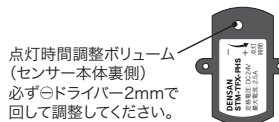

姿 図	仕 様	品 名	品 番	標準販売価格
	SJ(3P)⇔DCジャック変換 SJ-NH(3P)⇔DCジャック変換 コード長さ: 15cm サイズ: 175mm×23mm×23mm 質量: 20g	変換ケーブル DC	SJ-NH06-DC	¥ 1,500
	長さ: 1m 質量: 27g	延長コード	STM-TFX-L01	¥ 550
	長さ: 3m 質量: 65g	延長コード	STM-TFX-L03	¥ 770
	長さ: 5m 質量: 103g	延長コード	STM-TFX-L05	¥ 1,100
	電源ON/OFF サイズ: 19mm×20mm×270mm 質量: 24g	ON・OFF スイッチ	STM-TFX-SW	¥ 770
	2分岐コード STM-TFX-B02 入力ケーブル: 18cm 出力ケーブル: 28cm 質量: 34g	2分岐コード	STM-TFX-B02 N	¥ 1,000
	3分岐コード STM-TFX-B03 入力ケーブル: 18cm 出力ケーブル: 28cm 質量: 43g	3分岐コード	STM-TFX-B03 N	¥ 1,500
	スイッチ部サイズ: 43×11×22mm コード長さ: 27cm 質量: 18g 短押し: ON/OFF 長押し: 調光 長押しで明るく、再度長押しで暗くなります。ゆっくり明るさが変わり、離すと明るさを固定、再点灯時は設定した明るさになります。	調光スイッチ	STM-TFX-DSW N	¥ 2,000
	定格電圧/許容電流: DC24V/2.5A 入出コード長: 約27cm 検知後ON時間: 約5秒～30秒間(調整可能) 点灯時間調整ボリューム付(本体裏側) ※⊖ドライバー 2mmで調整してください。 センサー特性: 赤外線探知距離(約2～6m、120°範囲) 付属品: 両面テープ、ねじ×2本 使用環境: 屋内用(-10℃～+40℃) 本体サイズ: W40×D22.5×H50mm 質量: 約30g ※販売終了品 LEDテープライト(8m) STM-T01-08□には 使用できません	人感センサー スイッチ	STM-TFX-PHS	¥ 3,300