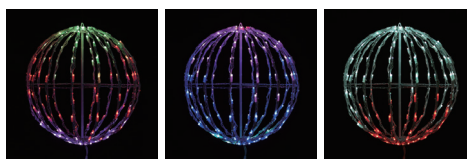

AC-DC変換器SJX
SJX-602D対応

LEDモチーフSJX マルチパターンタイプ

屋外用 ローボルト24V

NEW

- 多彩なマルチパターン点灯 (10種)
- 付属コントローラーで点灯パターン切替可能
- 折りたたみ式で球体へ展開できる
- 新世代イルミネーション「SJXシリーズ」

点滅パターンは動画でご確認いただけます。

[カラー] フルカラー
[LED数] 161個
[点灯] フルカラーマルチパターン点灯
[最大接続長] 3個 (並列接続)
SJV合計 60 以下 (PAD-80W-A 使用時)
[駆動方式] AC-ACアダプタ方式・AC-DCアダプタ方式
[定格入力電圧] DC24V
[使用環境条件] -10 ~ 40°C、常湿 屋外仕様 IP44

折りたたみ収納時

球体展開時

サイズ	質量	ケーブル長さ	定格消費電力 (全点灯時)	LED数
606 × 606 × 620mm	3.5kg	50cm	17W	161個

SJV 18.1
SJX-D18MP ¥80,000

基本構成・使い方 P.90

価格は税抜定価です。ご購入前に P6 ~ P7 をご参照ください。右記記載事項を必ずお読みください。・仮設 (6 カ月以内) ・季節商品 ・設置の注意 ・仕様変更