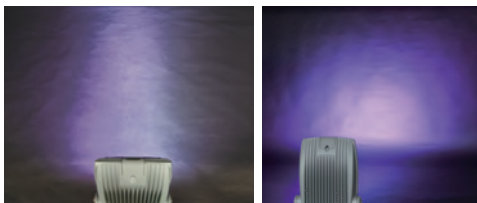

全点灯
フルカラー
点灯

LEDプロジェクションライト (投照器) 集光型 (照射角46°)

屋外用

- 遠くまで光が届く集光型 (照射角46°)
- 専用リモコンでON・OFF、カラー切替 (全点灯)、カラーモード切替、明るさ調整が可能
- カラー: 単色16種・フルカラー (自動変色モード6種)
- -20°Cでも使用可能
- 防雨防塵ボディ (IP65)
- セット内容: ライト本体・リモコン・リモコンホルダー・電池 (動作確認用)

[電源コード] HVCTFコード 約3m PSE認証済

[電源プラグ] 防水型プラグ (2ピン)

[カラースケール] 4096段階 / RGB各色

[動作温度] -20°C~40°C 湿度: 85%以下

[最大光束] 1000lm (白色最大)

停電など瞬間的に電気が途絶えた場合でも最後の色 (モード) を記憶しています。

● リモコン仕様

[サイズ] 幅60×奥行9×高さ104mm