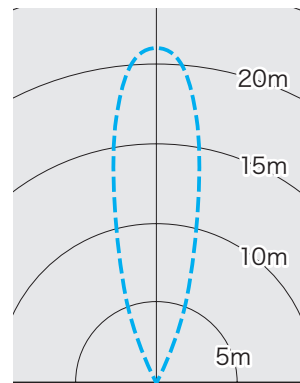

PDS-C02-40FL (集光型)

● 本体仕様

[サイズ] 幅244×奥行88×高さ309mm
U字金具穴 φ10.8mm×1, φ14.8mm×2

[質量] 3.3kg

[LED] フルカラー LED

[周波数] 50/60Hz

[定格入力電圧] AC100V

[筐体] アルミダイカスト