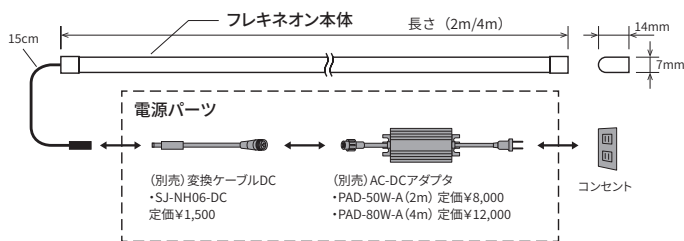

全点灯

LEDフレキネオン

室内用

- ネオン管に代わる安全ネオン
- ネオン管のようにラインがくっきりと見える
- 小さく曲げられる (半径 30mm)
- 不要部分を切断できる (62mmピッチ・切断後再接続不可)

- [長さ] 2種類 (2m・4m)
- [断面サイズ] 7×14mm
- [材質] シリコン
- [カラー] 7種類 (単色7種)
- [LED数] 256個 (2m)・512個 (4m)
- [点灯] 全点灯

NEW

長さ	2m	4m
定格消費電力	16W	32W
定格入力電流	1.0A	1.5A
定格入力電圧	DC24V	DC24V
LED数	256個	512個
SJV	17	33
駆動方式	AC-DC アダプタ方式	AC-DC アダプタ方式
周波数	50/60Hz	50/60Hz
発光制御	全点灯のみ	全点灯のみ
最小曲げ半径	30mm	30mm
照射角	160°	160°
使用環境条件	屋内仕様 -10～40°C 常湿 室内用です。雨、水濡れに注意してください。	