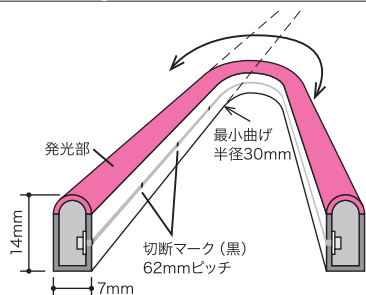

・フレキネオン本体の固定用クリップ ・幅8×奥行8×高さ10mm ・ネジ穴径: 2.8mm ・質量: 0.4g/個 ・入数: 100個	クリップ STM-FX-CL	¥1,500
	・フレキネオン本体の固定用モール ・幅10×奥行1000×高さ11.5mm ・ネジ穴径φ2.8mm ・質量: 50g	クリップモール STM-FX-CM	¥5,000
	・フレキネオン切断時の端面保護用 ・幅9.5×奥行14.5×高さ16mm ・質量: 0.8g/個 ・入数: 20個	エンドキャップ STM-FX-EC	¥1,500

価格は税抜定価です。ご購入前に P6～P7 をご参照ください。右記記載事項を必ずお読みください。 ・仮設 (6ヵ月以内) ・季節商品 ・設置の注意 ・仕様変更

ストリング
クロスネット
アイスクールカーテン
ストリングツリー
モチーフ
キャンドル
電球ライト
テープライト
プロジェクションライト

SJ-NH
共用部品

SJ
共用部品

ストリング

ミニツリー

ホテル

フラッシュボール

フォール

ソフトネオン
(マルチパターン)

SJX
共用部品

取付部材

タイマー

ツリー
(マルチパターン)

モチーフ
(マルチパターン)

ソフトネオン
(ショートタイプ)

ソフトネオン

フレキネオン

テープライト

プロジェクションライト

透明プロテクター