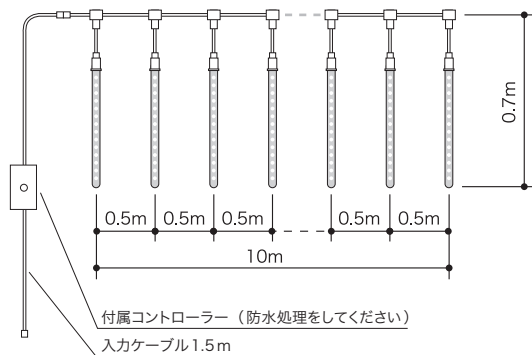

## LEDソフトネオンSDX ショートタイプ

- 多彩なフルカラー点灯パターン
- 付属コントローラーで10種の点灯パターン切替可能

- [サイズ] 10m×0.7m
- [カラー] フルカラー
- [LED数] 400個 (20個×20本)
- [点灯] フルカラーマルチパターン点灯
- [駆動方式] AC-DCアダプタ方式
- [使用環境条件] -10～40℃、常湿 屋外仕様 IP44

点滅パターンは動画でご確認いただけます。

サイズ	質量	定格消費電力(全点灯時)	LED数
10m×0.7m	3.7kg	80.1W	400個

基本構成・使い方 P.129

ソフトネオン SDX  
SDX-E09-5020MP ¥53,000

価格は税抜定価です。ご購入前に P6～P7 をご参照ください。右記記載事項を必ずお読みください。・仮設(6ヵ月以内) ・季節商品 ・設置の注意 ・仕様変更