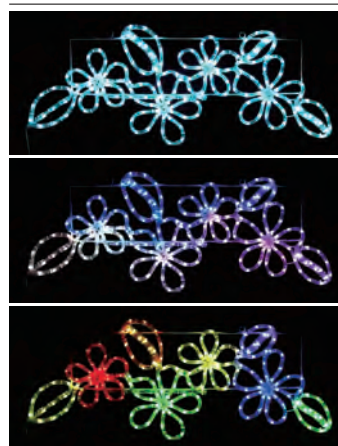

フルカラー
パターン
点灯AC-DCアダプタ
(別売)

LEDモチーフSDX マルチパターンタイプ

屋外用

- 多彩なフルカラー点灯パターン
- 付属コントローラーで4種の点灯パターン切替可能

点滅パターンは動画で
ご確認くださいませ。

- [サイズ] 幅110×奥行3.5×高さ43cm
- [カラー] フルカラー
- [点灯] フルカラーマルチパターン点灯
- [駆動方式] AC-DCアダプタ方式
- [使用環境条件] -10～40℃、常湿 屋外仕様 IP44

サイズ	質量	定格消費電力(全点灯時)
幅110×奥行3.5×高さ43cm	3.7kg	61.8W

基本構成・使い方 P.129

フラワー C
SDX-C04-MP ¥56,000

ストリング

クロスネット

アイスクール
カーテンストリング
ツリー

モチーフ

キャンドル

電球ライト

テープライト

プロジェク
ションライトSJ-NH
共用部品SJ
共用部品

ストリング

ミニツリー

ホテル

フラッシュ
ボール

フォール