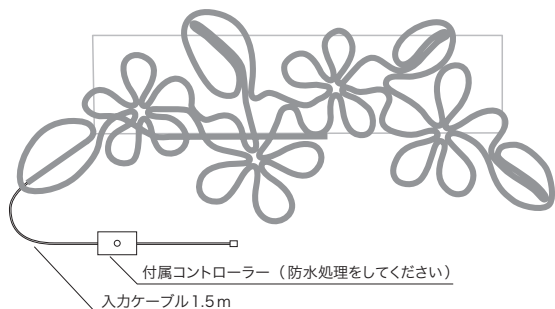

フルカラー
パターン
点灯AC-DCアダプタ
(別売)

LEDモチーフSDX マルチパターンタイプ

屋外用

- 多彩なフルカラー点灯パターン
- 付属コントローラーで4種の点灯パターン切替可能

点滅パターンは動画で
ご確認くださいませ。

- [サイズ] 幅110×奥行3.5×高さ43cm
- [カラー] フルカラー
- [点灯] フルカラーマルチパターン点灯
- [駆動方式] AC-DCアダプタ方式
- [使用環境条件] -10～40℃、常湿 屋外仕様 IP44

サイズ	質量	定格消費電力(全点灯時)
幅110×奥行3.5×高さ43cm	3.7kg	61.8W

基本構成・使い方 P.129

フラワー C
SDX-C04-MP ¥56,000

ストリング

クロスネット

アイスクール
カーテンストリング
ツリー

モチーフ

キャンドル