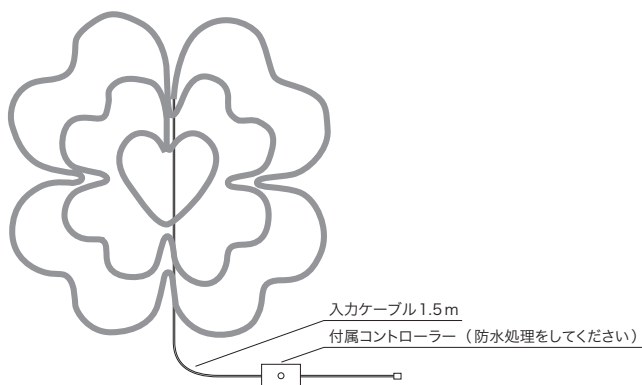

ストリング
クロスネット
アイスクールカーテン
ストリングツリー
モチーフ
キャンドル
電球ライト
テープライト
プロジェクションライト
SJ-NH 共用部品
SJ 共用部品
ストリング

LEDモチーフSDX マルチパターンタイプ

屋外用

ミニツリー
ホテル
フラッシュボール
フォール
ソフトネオン (マルチパターン)
SJX 共用部品
取付部材
タイマー

- 多彩なフルカラー点灯パターン
- 付属コントローラーで10種の点灯パターン切替可能

【サイズ】幅71×奥行5.5×高さ71cm
 【カラー】フルカラー
 【点灯】フルカラーマルチパターン点灯
 【駆動方式】AC-DCアダプタ方式
 【使用環境条件】-10～40℃、常湿 屋外仕様 IP44

点滅パターンは動画でご確認いただけます。

サイズ	質量	定格消費電力(全点灯時)
幅71×奥行5.5×高さ71cm	1.9kg	36W

基本構成・使い方 P.129

ソフトネオン
フレキネオン
テープライト
プロジェクションライト
透明プロテクター