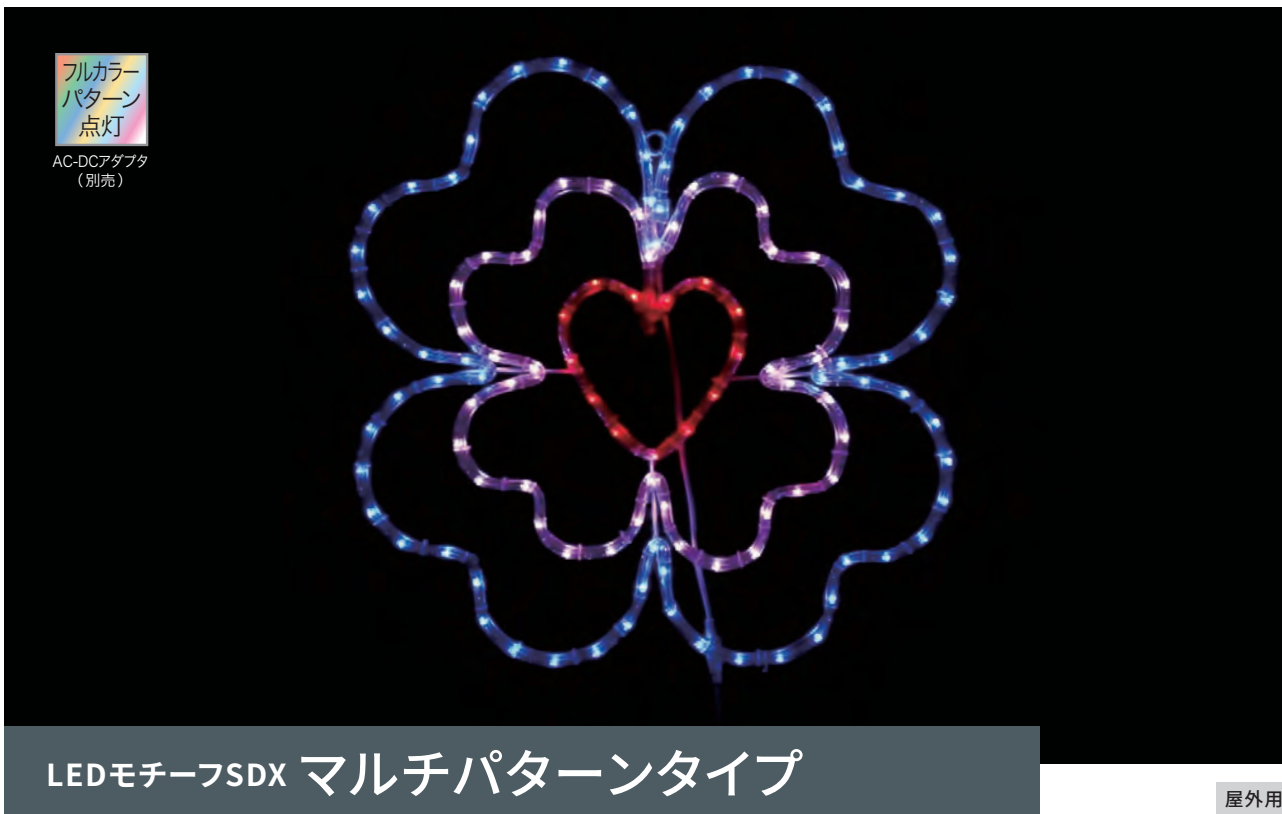

ストリング
クロスネット
アイスクールカーテン
ストリングツリー
モチーフ
キャンドル
電球ライト
テープライト
プロジェクションライト
SJ-NH 共用部品
SJ 共用部品
ストリング

LEDモチーフSDX マルチパターンタイプ

屋外用

ミニツリー
ホテル
フラッシュボール
フォール
ソフトネオン (マルチパターン)
SJX 共用部品
取付部材
タイマー

- 多彩なフルカラー点灯パターン
- 付属コントローラーで10種の点灯パターン切替可能

【サイズ】幅71×奥行5.5×高さ71cm
 【カラー】フルカラー
 【点灯】フルカラーマルチパターン点灯
 【駆動方式】AC-DCアダプタ方式
 【使用環境条件】-10～40℃、常湿 屋外仕様 IP44

点滅パターンは動画でご確認いただけます。

サイズ	質量	定格消費電力(全点灯時)
幅71×奥行5.5×高さ71cm	1.9kg	36W

基本構成・使い方 P.129

ソフトネオン
フレキネオン
テープライト
プロジェクションライト
透明プロテクター