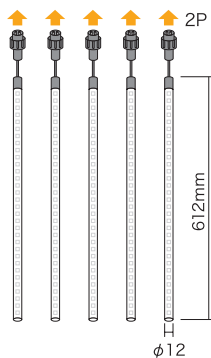

[サイズ] 41cm
 [カラー] 3種類 (白・青・電球色)
 [LED数] 合計240個 (1本あたり48個 表24個・裏24個)
 [点灯] 流れ点灯 (ランダム)
 [最大接続数] 1組 PAD-60VA-A + SJX-602D (SJV21.0含む) 使用時
 2組 PAD-80W-A + SJ-NH06-SJX使用時 (SJV合計60以下)
 [駆動方式] AC-ACアダプタ方式・AC-DCアダプタ方式
 [定格入力電圧] DC24V
 [使用環境条件] -10 ~ 40°C、常湿 屋外仕様 IP44

質量	ケーブル長さ	定格消費電力 (最大)	LED数
53g	10cm	4W	48個

※ 1本あたり

基本構成・使い方 P.112

φ 12 × 416mm **SJV 21.5** ¥14,000
 SJX-E09-41B-5S

φ 12 × 416mm **SJV 21.5** ¥14,000
 SJX-E09-41L-5S

φ 12 × 416mm **SJV 21.5** ¥14,000
 SJX-E09-41W-5S

※ 1本あたり SJV4.3

[サイズ] 61cm
 [カラー] 3種類 (白・青・電球色)
 [LED数] 合計360個 (1本あたり72個 表36個・裏36個)
 [点灯] 流れ点灯 (ランダム)
 [最大接続数] 1組 PAD-60VA-A + SJX-602D (SJV21.0含む) 使用時
 2組 PAD-80W-A + SJ-NH06-SJX使用時 (SJV合計60以下)
 [駆動方式] AC-ACアダプタ方式・AC-DCアダプタ方式
 [定格入力電圧] DC24V
 [使用環境条件] -10 ~ 40°C、常湿 屋外仕様 IP44

質量	ケーブル長さ	定格消費電力 (最大)	LED数
61g	10cm	4W	72個

※ 1本あたり

基本構成・使い方 P.112

φ 12 × 612mm **SJV 20.4** ¥17,000
 SJX-E09-62B-5S

φ 12 × 612mm **SJV 20.4** ¥17,000
 SJX-E09-62L-5S

φ 12 × 612mm **SJV 20.4** ¥17,000
 SJX-E09-62W-5S