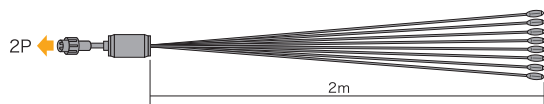

## LEDホタルSjX

屋外用 ローボルト 24V

- 蛍の点滅を再現、天然の蛍のようにランダムに光る
- 新世代イルミネーション「SjXシリーズ」

- [長さ] 2m  
 [LED数] 8個  
 [点灯] ランダム点滅  
 [最大接続数] 22組 PAD-60VA-A + SjX-602D (SjV21.0含む) 使用時  
 35組 PAD-80W-A + Sj-NH06-SjX使用時  
 (SjV合計60以下)  
 [駆動方式] AC-ACアダプタ方式・AC-DCアダプタ方式  
 [定格入力電圧] DC24V  
 [使用環境条件] -10 ~ 40°C、常湿 屋外仕様 IP44

長さ	質量	定格消費電力(最大)	LED数
2m	190g	0.4W	8個

基本構成・使い方 P.112

点滅パターンは動画で  
ご確認くださいませ。2m SjV 1.7  
SjX-E10FF-8LD ¥7,000

価格は税抜定価です。ご購入前に P6 ~ P7 をご参照ください。右記記載事項を必ずお読みください。・仮設(6ヵ月以内) ・季節商品 ・設置の注意 ・仕様変更