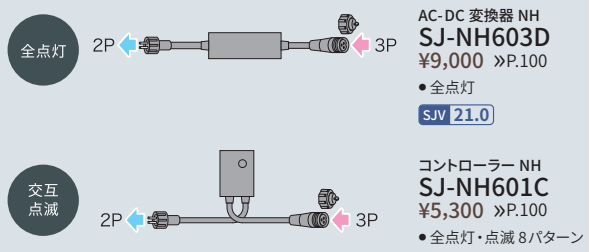

点灯部品のSJV合計に合わせて選択

点灯部品の点灯・点滅方法に合わせて選択

- LEDテープライト単独では光りません。図のように他の部品と組合せて使用します。
- 一つの電源にSJV最大60まで接続可能。
- AC-ACアダプタ (PAD-□□VA-A) + AC-DC変換器NH (SJ-NH603D) で全点灯が可能。AC-DCアダプタ (PAD-□□W-A P.100参照) でも全点灯が可能。
- AC-ACアダプタ (PAD-□□VA-A) + コントローラーNH (SJ-NH601C) で交互点滅が可能。