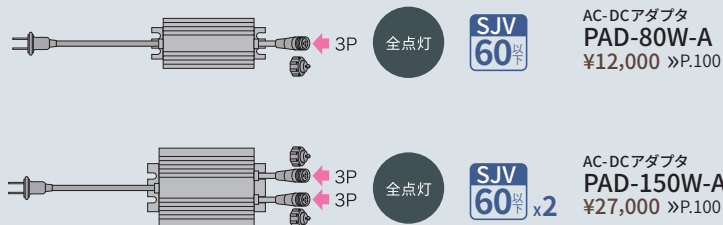

- LEDクロスネット単独では光りません。図のように他の部品と組合せて使用します。
- 一つの電源にSJV最大60まで接続可能。
- AC-ACアダプタ (PAD-□□VA-A) + AC-DC変換器NH (SJ-NH603D) で全点灯が可能。
  AC-DCアダプタ (PAD-□□W-A) でも全点灯が可能。
- AC-ACアダプタ (PAD-□□VA-A) + コントローラー NH (SJ-NH601C) で交互点滅が可能。

※フルカラータイプ・ランダム点滅タイプは「AC-DC変換器NH」または「コントローラー NHの全点灯モード」を使用してください。
常時電源ONの状態で作動しますので、ON・OFFを繰り返すコントローラーの点滅モードは使用できません。

さらに、分岐・延長パーツ I II (オプション) を使ったレイアウト拡張が可能です。