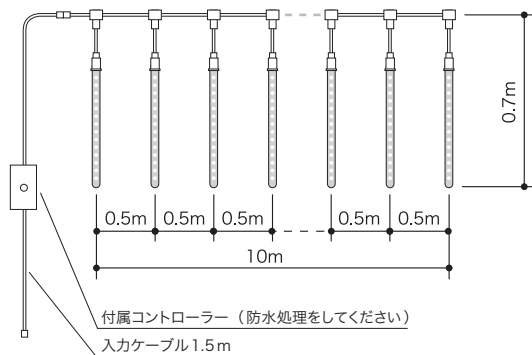

- [サイズ] 10m×0.7m
- [カラー] フルカラー
- [LED数] 400個 (20個×20本)
- [点灯] フルカラーマルチパターン点灯
- [駆動方式] AC-DCアダプタ方式
- [使用環境条件] -10～40℃、常湿 屋外仕様 IP44

点滅パターンは動画でご確認いただけます。

サイズ	質量	定格消費電力(全点灯時)	LED数
10m×0.7m	3.7kg	80.1W	400個

基本構成・使い方 P.129

ソフトネオン
フレキネオン
テープライト
プロジェクションライト
透明プロテクター