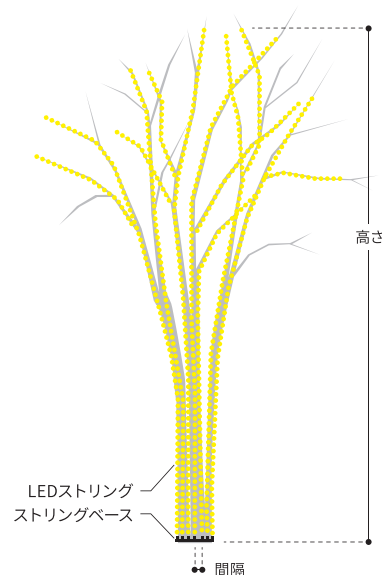

■ 必要なストリングの長さ(目安)・部品数

高さ	幹外周	間隔(cm)	長さ合計(m)	LED数	PAD-60VA-A(¥9,900)	SJ-NH601C(¥5,300)	SJ-NH06-BV312(¥9,300)	SJ-E05-05□□(¥5,000)	標準販売価格 合計
5m	0.9m	15	30	288	1	1	1	6	¥54,500
	1.9m	15	60	576	1	1	1	12	¥84,500
	2.8m	15	90	864	1	1	2	18	¥123,800
10m	1.9m	15	120	1152	1	1	1	12	¥136,100
	2.8m	15	180	1728	2	2	2	18	¥216,400
	3.8m	15	240	2304	2	2	2	24	¥272,200

下記の場合、別途延長コード(P97参照)や分電箱(P120参照)が必要となります。
・電源が離れている場合(延長コード) ・屋外で使用する場合(分電箱)

ダウンロード
WEBページ