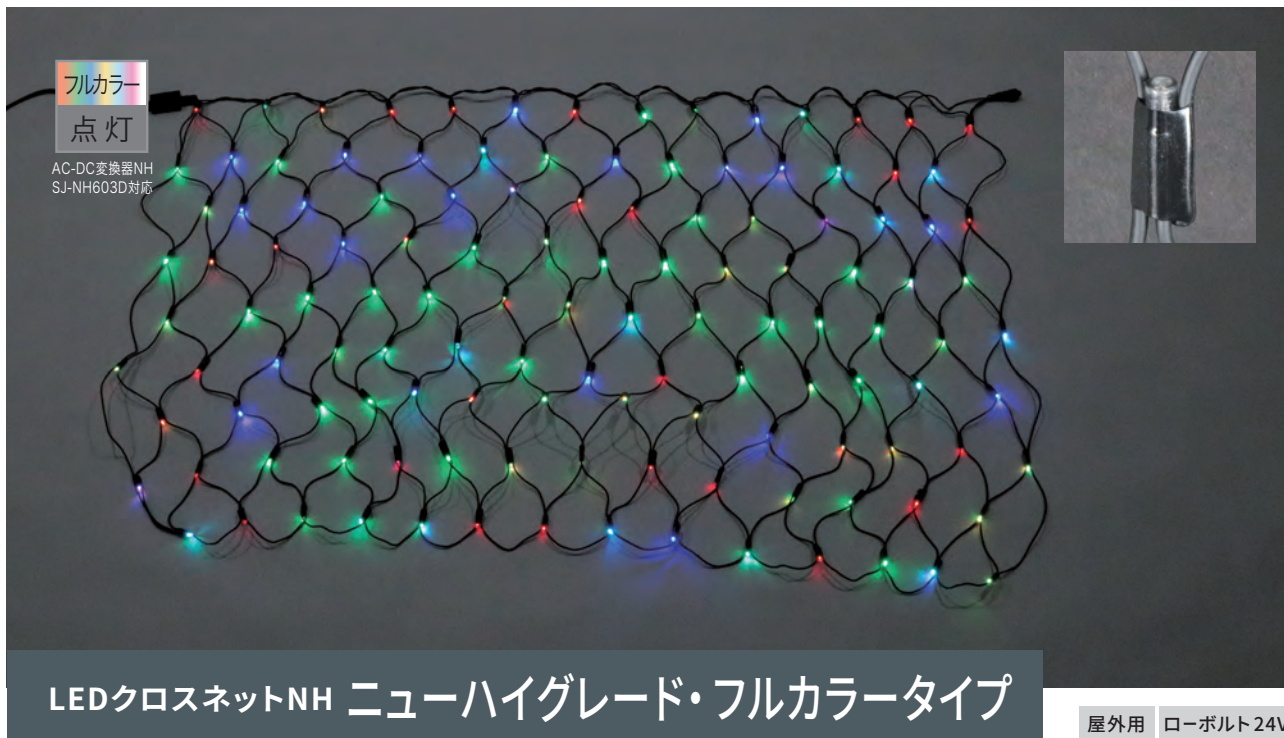

LEDクロスネットNH ニューハイグレード・フルカラータイプ

屋外用 ローボルト24V

- 電圧降下による明るさの減衰を抑える回路設計
- 耐候性・耐久性を強化したハイグレード仕様
- 樹脂封入密閉構造により、水・湿気に強い（当社従来品比）
- フルカラー LEDが個々に自動変色