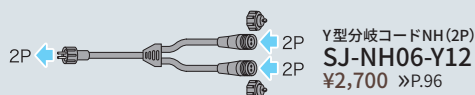

分岐・延長パーツ I (オプション)

電源パーツと制御パーツの間を延長・分岐