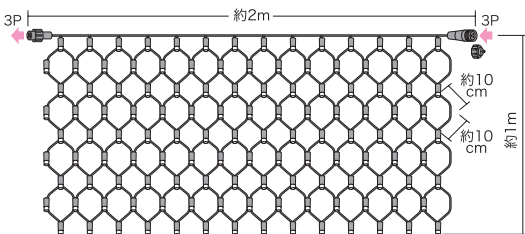

- ストリング
- クロスネット
- アイスクールカーテン
- ストリングツリー
- モチーフ
- キャンドル
- 電球ライト
- テープライト
- プロジェクションライト
- SJ-NH 共用部品
- SJ 共用部品

交互点滅 **全点灯**

コントローラー NH SJ-NH601C対応   AC-DC変換器NH SJ-NH603D対応

LEDクロスネットNH ニューハイグレード・ミックスカラータイプ

屋外用 ローボルト24V

- ストリング
- ミニツリー
- ホテル
- フラッシュボール
- フォール
- ソフトネオン (マルチパターン)
- SJX 共用部品
- 取付部材
- タイマー
- ツリー (マルチパターン)
- モチーフ (マルチパターン)
- ソフトネオン (ショートタイプ)
- ソフトネオン
- フレキネオン
- テープライト
- プロジェクションライト
- 透明プロテクター

- 電圧降下による明るさの減衰を抑える回路設計
- 耐候性・耐久性を強化したハイグレード仕様
- 樹脂封入密閉構造により、水・湿気に強い (当社従来品比)
- 7色ミックスでカラフル

SJ-NH10-RGWBYPPL

[サイズ] 2種類 (2m×1m・2m×2m)
[カラー] 赤・緑・白・青・黄・ピンク・電球色
[LED数] 126個 (2m×1m)・252個 (2m×2m)
[点灯] 交互点滅・全点灯
[最大接続数] 6面 (2m×1m)・3面 (2m×2m)
SJV合計60以下 (PAD-60VA-A使用時)
[駆動方式] AC-ACアダプタ方式・AC-DCアダプタ方式
[定格入力電圧] DC24V
[使用環境条件] -10～40℃、常湿 屋外仕様 IP44