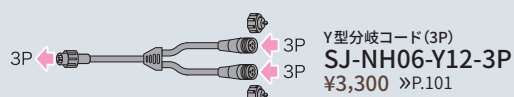

ストリング

クロスネット

アイスクール
カーテン

ストリング
ツリー

モチーフ

キャンドル

電球ライト

テープライト

プロジェク
ションライト

SJ-NH
共用部品

SJ
共用部品

ストリング

ミニツリー

ホタル

フラッシュ
ボール

フォール

ソフトネオン
(マルチ
パターン)

SJX
共用部品

取付部材

タイマー

ツリー
(マルチ
パターン)

モチーフ
(マルチ
パターン)

ソフトネオン
(ショート
タイプ)

ソフトネオン

フレキネオン

テープライト

プロジェク
ションライト

透明プロ
テクター

その他パーツ P.100 ~ P.101

価格は税抜定価です。ご購入前に P6 ~ P7 をご参照ください。右記記載事項を必ずお読みください。・仮設(6ヵ月以内)・季節商品・設置の注意・仕様変更