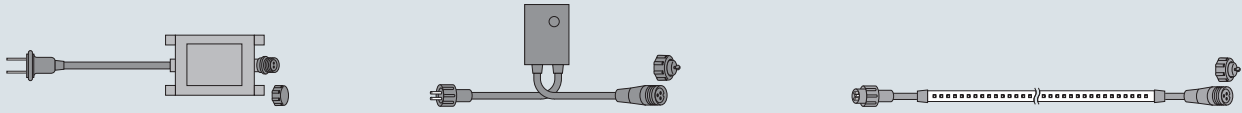

- ストリング
- クロスネット
- アイスクールカーテン
- ストリングツリー
- モチーフ
- キャンドル
- 電球ライト

- **テープライト**
- プロジェクションライト
- SJ-NH 共用部品
- SJ 共用部品
- ストリング
- ミニツリー

- ホテル
- フラッシュボール
- フォール
- ソフトネオン (マルチパターン)
- SJX 共用部品
- 取付部材
- タイマー
- ツリー (マルチパターン)
- モチーフ (マルチパターン)
- ソフトネオン (ショートタイプ)
- ソフトネオン
- フレキネオン
- テープライト
- プロジェクションライト
- 透明プロテクター

電源パーツ (必須) + **制御パーツ (必須)** + **LEDテープライト**