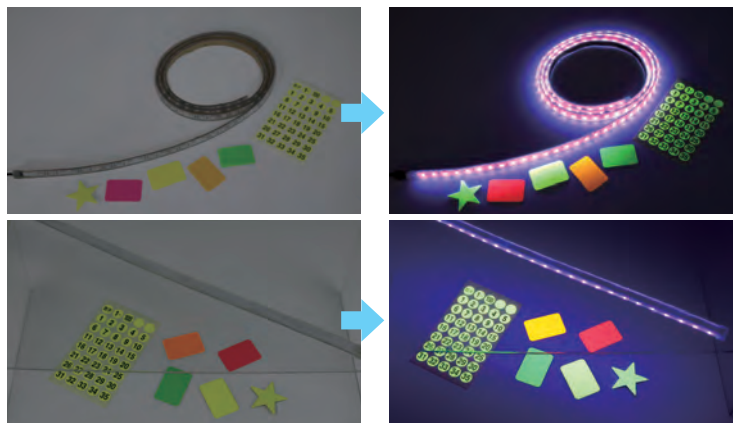

NEW

2m	STM-TN02-02UV	¥10,000
4m	STM-TN02-04UV	¥20,000

※テープライト単体では点灯できません。
電源パーツ (P142 参照) 併せてご購入ください。

共用アクセサリ P.142

価格は税抜定価です。ご購入前に P6 ~ P7 をご参照ください。右記記載事項を必ずお読みください。 ・仮設 (6 カ月以内) ・季節商品 ・設置の注意 ・仕様変更

- ストリング
- クロスネット
- アイスクールカーテン
- ストリングツリー
- モチーフ
- キャンドル
- 電球ライト
- テープライト
- プロジェクションライト
- SJ-NH 共用部品
- SJ 共用部品
- ストリング
- ミニツリー
- ホテル
- フラッシュボール
- フォール
- ソフトネオン (マルチパターン)
- SJX 共用部品
- 取付部材
- タイマー
- ツリー (マルチパターン)
- モチーフ (マルチパターン)
- ソフトネオン (ショートタイプ)
- ソフトネオン
- フレキネオン
- テープライト
- プロジェクションライト
- 透明プロテクター