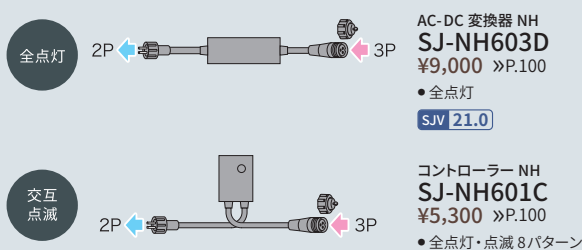

点灯部品の点灯・点滅方法に合わせて選択