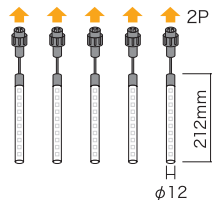

- [サイズ] 20cm
- [カラー] 3種類 (白・青・電球色)
- [LED数] 合計100個 (1本あたり20個 表10個・裏10個)
- [点灯] 流れ点灯 (ランダム)
- [最大接続数] 2組 PAD-60VA-A + SJX-602D (SJV21.0含む) 使用時
  3組 PAD-80W-A + SJ-NH06-SJX使用時
  (SJV合計60以下)
- [駆動方式] AC-ACアダプタ方式・AC-DCアダプタ方式
- [定格入力電圧] DC24V
- [使用環境条件] -10 ~ 40°C、常湿 屋外仕様 IP44

質量	ケーブル長さ	定格消費電力 (最大)	LED数
34g	10cm	3W	20個

※ 1本あたり

基本構成・使い方 **P.112**