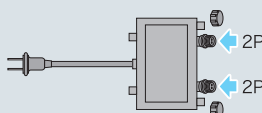

### 点灯部品のSJV合計に合わせて選択

SJV 60以下

AC-ACアダプタ  
PAD-60VA-A  
¥9,900 »P.118

全点灯

AC-DC変換器 SJX  
SJX-602D  
¥9,000 »P.118

SJV 21.0

SJV 60以下 x2

AC-ACアダプタ  
PAD-1200VA-A  
¥16,000 »P.118