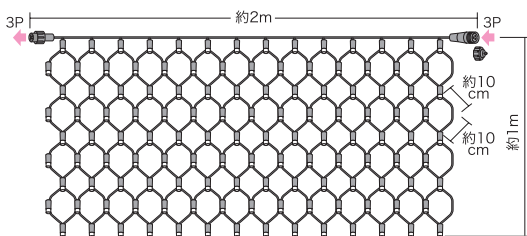

SJ-NHA10-FL