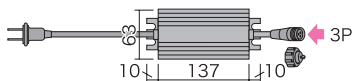

点灯部品のSJV合計に合わせて選択

AC-DCアダプタ
PAD-80W-A
¥12,000 »P.100