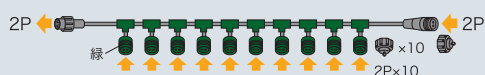

## 分岐・延長パーツ II (オプション)

制御パーツから先の配線を延長・分岐

その他パーツ P.118 ~ P.119

- ストリング
- クロスネット
- アイスクールカーテン
- ストリングツリー
- モチーフ
- キャンドル
- 電球ライト
- テープライト
- プロジェクションライト
- SJ-NH 共用部品
- SJ 共用部品
- ストリング
- ミニツリー
- ホテル
- フラッシュボール
- フォール
- ソフトネオン (マルチパターン)
- SJX 共用部品
- 取付部材
- タイマー
- ツリー (マルチパターン)
- モチーフ (マルチパターン)
- ソフトネオン (ショートタイプ)
- ソフトネオン
- フレキネオン
- テープライト
- プロジェクションライト
- 透明プロテクター