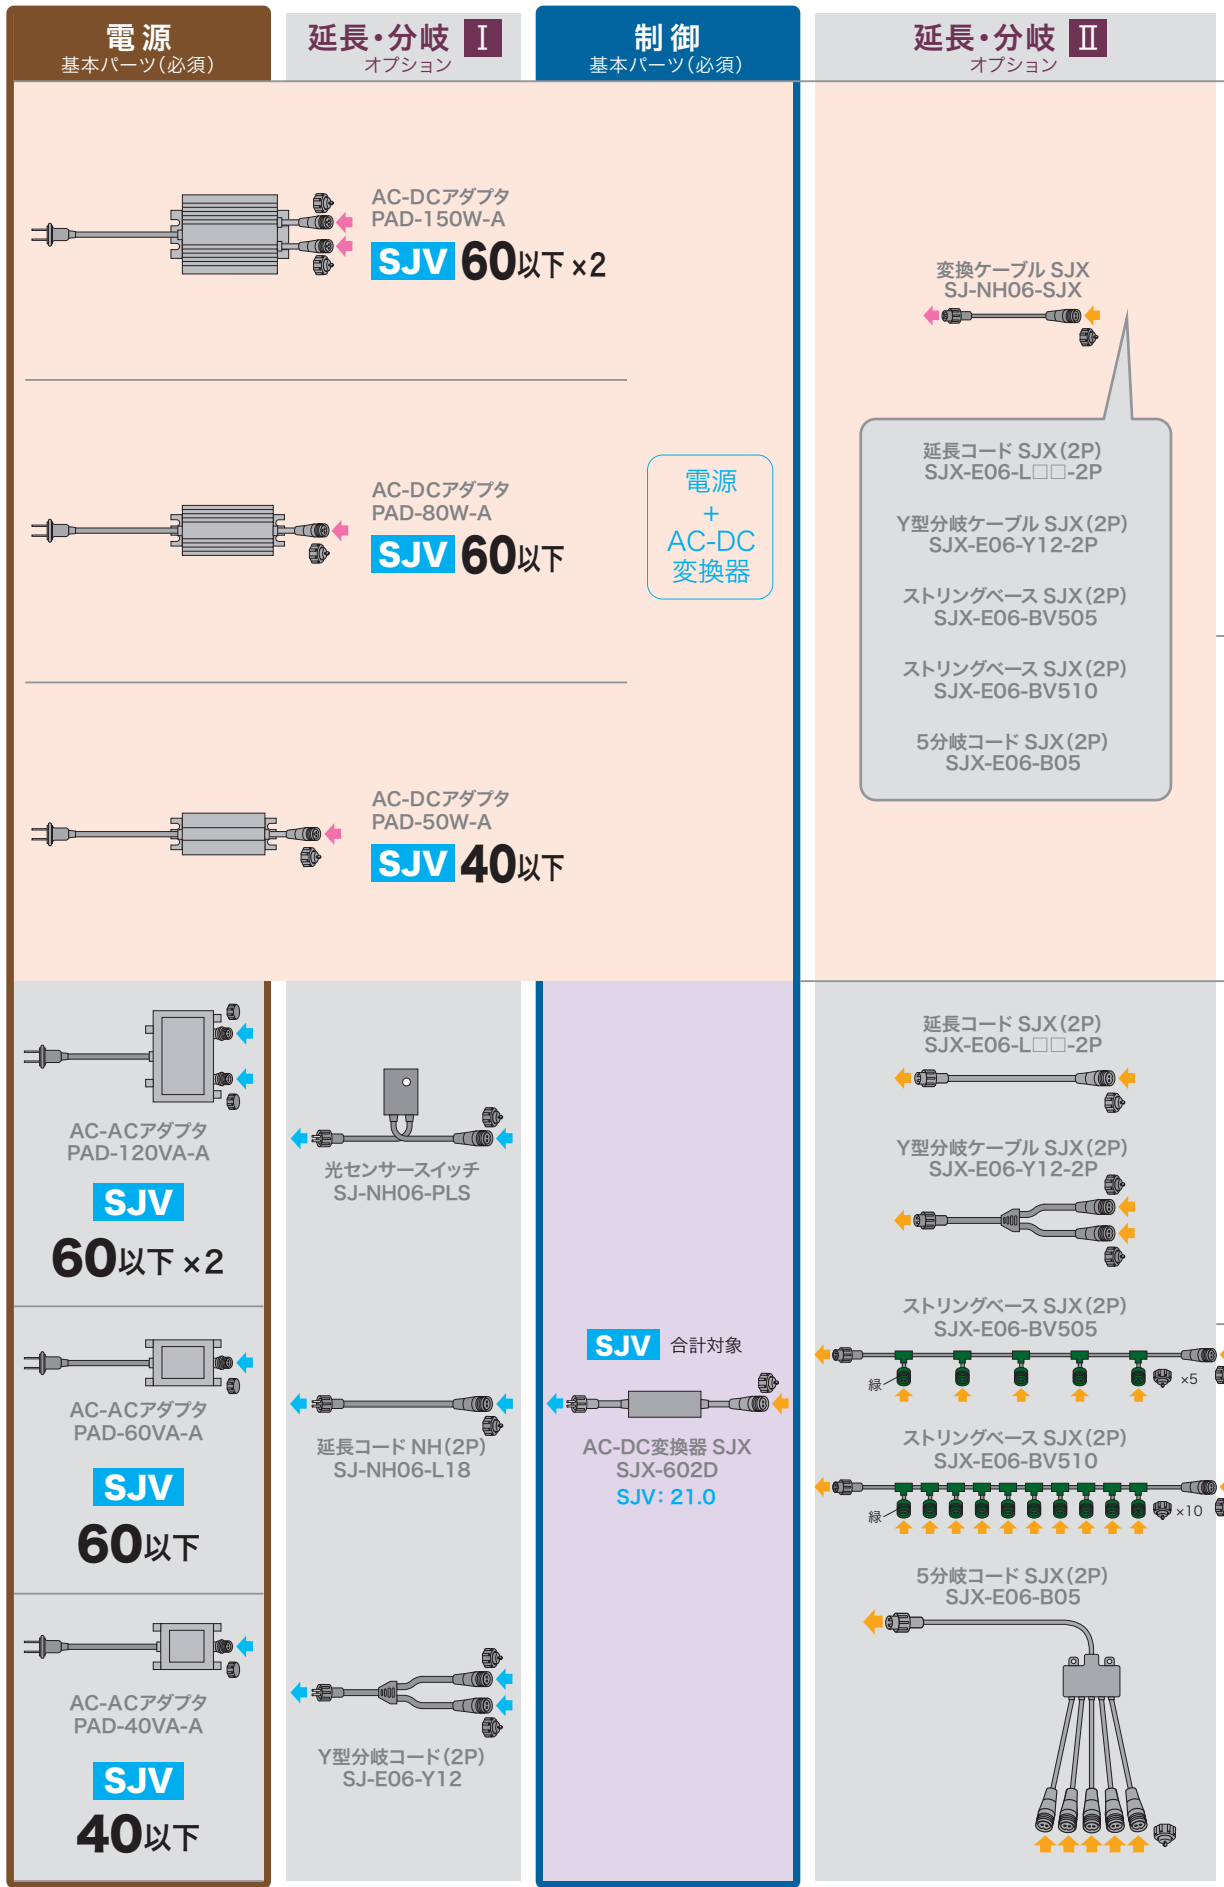

SJXシリーズ 接続関連図

- ストリング
- クロスネット
- アイスクル
  カーテン
- ストリング
  ツリー
- モチーフ
- キャンドル
- 電球ライト
- テープライト
- プロジェク
  ションライト
- SJ-NH
  共用部品
- SJ
  共用部品
- ストリング
- ミニツリー
- ホテル
- フラッシュ
  ボール
- フォール
- ソフトネオン
  (マルチ
  パターン)
- **SJX
  共用部品**
- 取付部材
- タイマー
- ツリー
  (マルチ
  パターン)
- モチーフ
  (マルチ
  パターン)
- ソフトネオン
  (ショート
  タイプ)
- ソフトネオン
- フレキネオン
- テープライト
- プロジェク
  ションライト
- 透明プロ
  テクター

←2P ←2P ←3P ✕ 接続不可