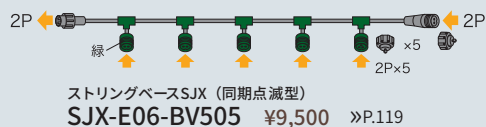

分岐・延長パーツ II (オプション)

制御パーツから先の配線を延長・分岐