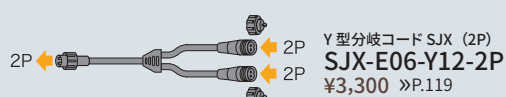

分岐・延長パーツ II (オプション)

制御パーツから先の配線を延長・分岐