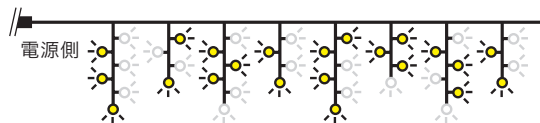

ランダム点滅

LEDアイスクールカーテン・LEDクロスネット（ランダム点滅タイプ）の自己点滅型LEDは、コントローラーなしで個々に点滅します。