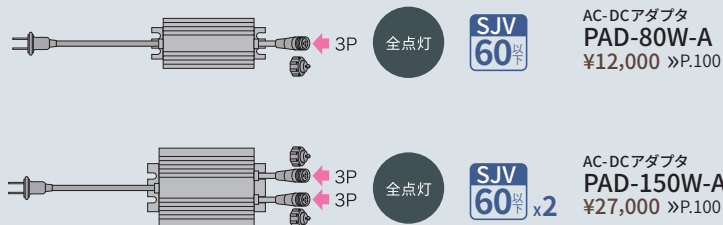

電源パーツ + 制御パーツ

- LEDジョイントモチーフ単独では光りません。図のように他の部品と組合せて使用します。
- 一つの電源にSJV最大60まで接続可能。
- AC-ACアダプタ (PAD-□□VA-A) + AC-DC変換器NH (SJ-NH603D) で全点灯が可能。
  AC-DCアダプタ (PAD-□□W-A) でも全点灯が可能。
- AC-ACアダプタ (PAD-□□VA-A) + コントローラー NH (SJ-NH601C) で交互点滅が可能。

※コントローラー使用で「交互点滅タイプ」は2つに分けた部分、「全点滅タイプ」は全体が点滅します。
「全点滅タイプ」はコントローラーの点滅の2系統の内、1系統のタイミングで点滅します。1系統と2系統の間隔が広い点滅モードの場合は、消灯時間が長くなります。

さらに、分岐・延長パーツ I II (オプション) を使ったレイアウト拡張が可能です。