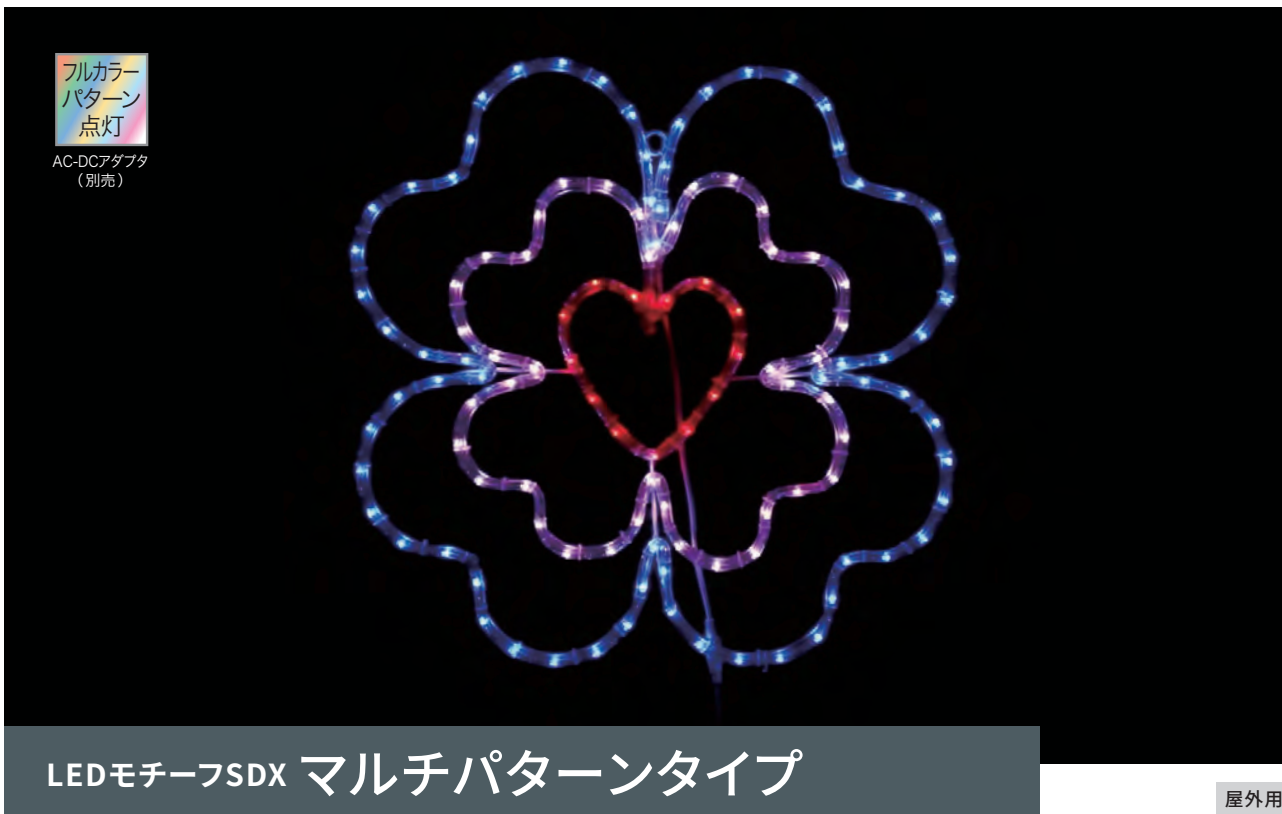

ストリング
クロスネット
アイスクールカーテン
ストリングツリー
モチーフ
キャンドル
電球ライト
テープライト
プロジェクションライト
SJ-NH 共用部品
SJ 共用部品
ストリング

LEDモチーフSDX マルチパターンタイプ

屋外用

ミニツリー
ホテル
フラッシュボール
フォール
ソフトネオン (マルチパターン)
SJX 共用部品
取付部材
タイマー

- 多彩なフルカラー点灯パターン
- 付属コントローラーで10種の点灯パターン切替可能