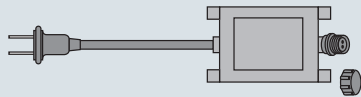

LEDストリングNH基本構成

電源パーツ (必須)

制御パーツ (必須)