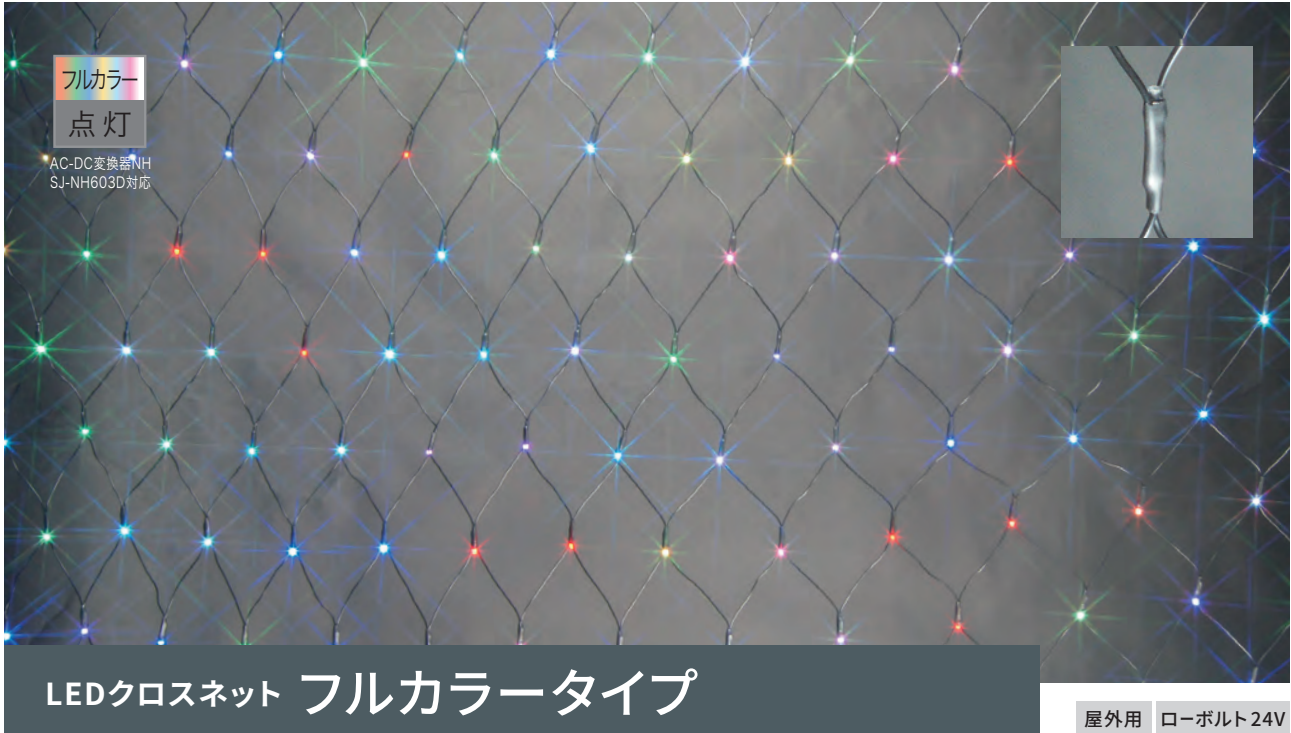

LEDクロスネット フルカラータイプ

屋外用 ローボルト24V

- フルカラー LEDが個々に自動変色
- LED側で点滅を制御する自己点滅型LED