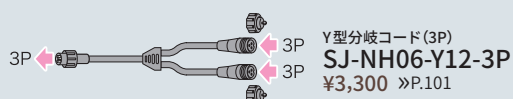

分岐・延長パーツ II (オプション)

制御パーツから先の配線を延長・分岐

ストリングベースNH(同期点減型) A: 50cm B: 1m (5分岐)
SJ-NH06-BV505 ¥7,000 »P.101

ストリングベースNH(同期点減型) A: 25cm B: 50cm (10分岐)
SJ-NH06-BV510 ¥10,000 »P.101