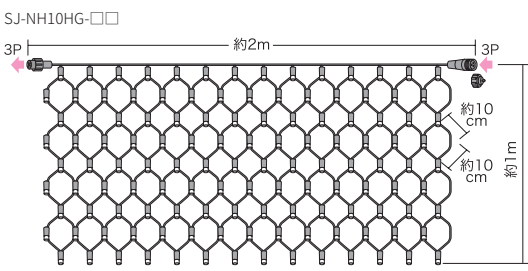

2m × 1m SJV 8.0	¥20,000
	青	SJ-N10HG-BB	
		2m × 2m SJV 14.0	¥28,000
	電球色	SJ-N20HG-BB	
		2m × 1m SJV 8.0	¥20,000
	シャンパンゴールド	SJ-N10HG-LL	
		2m × 2m SJV 14.0	¥28,000
	白	SJ-N20HG-LL	
		2m × 2m SJV 14.0	¥28,000
	白	SJ-N20HG-SS	
		2m × 1m SJV 8.0	¥20,000
	白	SJ-N10HG-WW	
		2m × 2m SJV 14.0	¥28,000
	白	SJ-N20HG-WW	

※上記商品は、在庫限りで販売を終了します。在庫をご確認ください。

価格は税抜定価です。ご購入前に P6 ~ P7 をご参照ください。右記記載事項を必ずお読みください。・仮設(6ヵ月以内)・季節商品・設置の注意・仕様変更