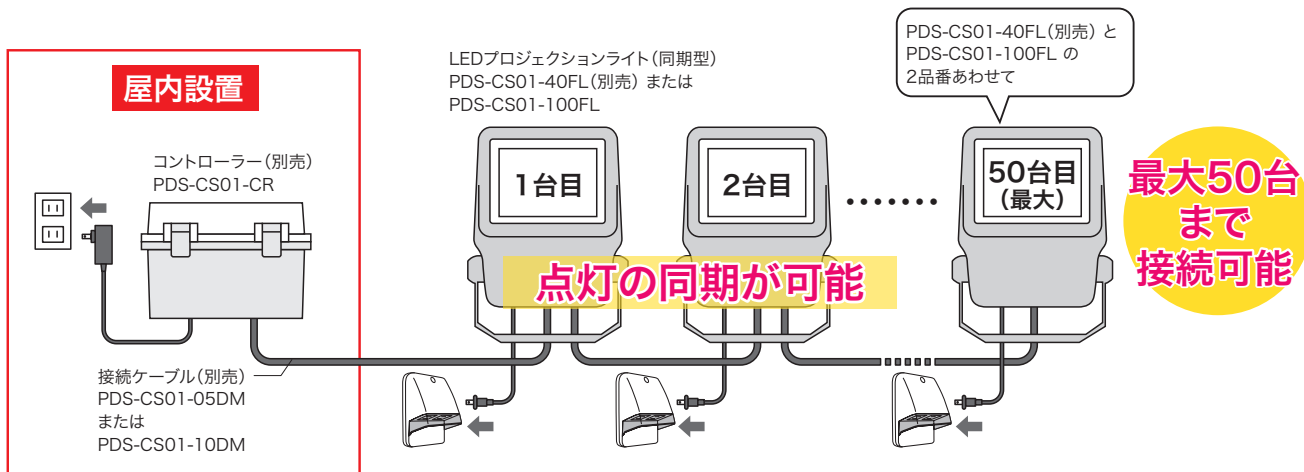

点滅パターンは動画で
ご確認くださいませ。

点灯には
① LEDプロジェクションライト本体
② コントローラー
③ 接続ケーブル
が必要です。(すべて別売)