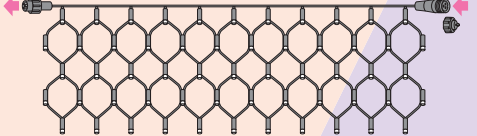

点灯 **SJV** 合計対象
基本パーツ(必須)

全点灯

LEDストリング NH SJ-NH05-□□□□, SJ-NH05W-□□□□
SJV: 3.7~7.2

LEDクロスネット NH SJ-NH10-□□, SJ-NH20-□□
SJV: 15.4~27.1