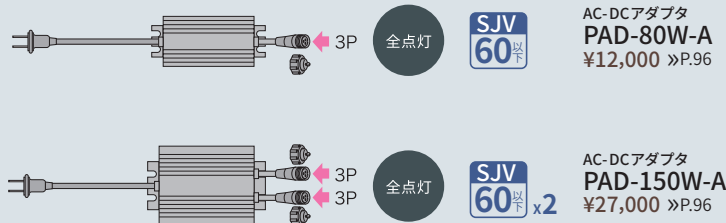

電源パーツ + 制御パーツ

- LEDストリングNH単独では光りません。図のように他の部品と組合せて使用します。
- 一つの電源にSJV最大60まで接続可能。
- AC-ACアダプタ (PAD-□□VA-A) + AC-DC変換器NH (SJ-NH603D) で全点灯が可能。
  AC-DCアダプタ (PAD-□□W-A) でも全点灯が可能。
- AC-ACアダプタ (PAD-□□VA-A) + コントローラー NH (SJ-NH601C) で交互点滅が可能。

さらに、分岐・延長パーツ I II (オプション) を使ったレイアウト拡張が可能です。