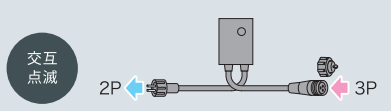

コントローラー NH
SJ-NH601C
¥5,300 »P.96
• 全点灯・点滅8パターン

電源パーツ + 制御パーツ