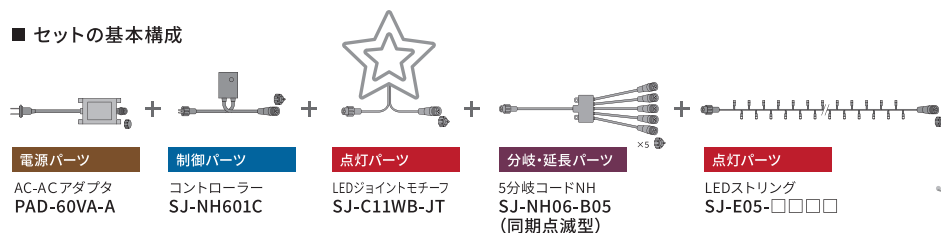

■ セットの基本構成

■ 必要なストリングの長さ(目安)・部品数

高さ	長さ合計 (m)	LED数	PAD-60VA-A (¥9,900)	SJ-NH601C (¥5,300)	SJ-NH06-L50-3P (¥5,200)	SJ-C11WB-JT (¥12,000)	SJ-NH06-Y12-3P (¥3,300)	SJ-NH06-B05 (¥8,500)	SJ-E05-05□□ (¥5,000)	標準販売価格 合計
5m	25	240	1	1	1	1	0	1	5	¥65,900
	50	480	1	1	1	1	1	2	10	¥102,700
	75	720	1	1	1	1	2	3	15	¥139,500
高さ	長さ合計 (m)	LED数	PAD-60VA-A (¥9,900)	SJ-NH601C (¥5,300)	SJ-NH06-L100-3P (¥9,300)	SJ-C11WB-JT (¥12,000)	SJ-NH06-Y12-3P (¥3,300)	SJ-NH06-B05 (¥8,500)	SJ-E05-10□□ (¥9,300)	標準販売価格 合計
10m	50	480	1	1	1	1	0	1	5	¥91,500
	100	960	1	1	1	1	1	2	10	¥149,800

下記の場合、別途延長コード (P97参照) や分電箱 (P120参照) が必要となります。
・電源が離れている場合 (延長コード) ・屋外で使用する場合 (分電箱)

ダウンロード
WEBページ