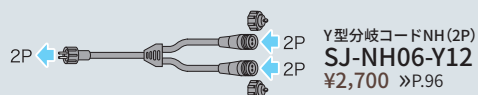

分岐・延長パーツ I (オプション)

電源パーツと制御パーツの間を延長・分岐

分岐・延長パーツ II (オプション)

制御パーツから先の配線を延長・分岐