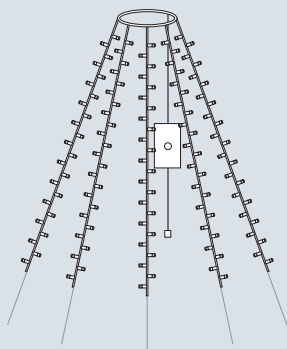

基本構成

SDXseries | SDX-E11-25MP | SDX-C01,02,03,04 | SDX-E09-5020MP

電源パーツ (必須)

SDXシリーズ各種

- LEDモチーフSDX・LEDツリー SDX・LEDソフトネオンSDXは単独では光りません。図のようにAC-DCアダプタ PAD-DC66-Aと組合せて使用します。
- AC-DCアダプタ (PAD-DC66-A) で点灯可能。付属コントローラーで点灯パターンの切替ができます。

電源パーツ

SDXシリーズ用AC-DCアダプタ

AC-DCアダプタ
PAD-DC66-A
¥21,000

[定格電力] 150W
[入力] AC100V 50/60Hz 2A
[出力] DC66V 2.27A
[ケースサイズ] 50 × 127 × 34mm
[電源ケーブル] 1.8m アースなし2極プラグ
[出力ケーブル] 0.15m
[質量] 1.3kg

さらに、延長パーツ (オプション) を使用可能です。

電源パーツ

延長パーツ

SDXシリーズ各種

電源パーツと点灯パーツ
の間を延長

延長パーツ (オプション)

電源パーツと点灯パーツの間を延長

延長ケーブルSDX (1.8m・0.2kg)
SDX-E06-L18-2P
¥2,100

延長ケーブルSDX (5m・0.4kg)
SDX-E06-L50-2P
¥5,200

延長ケーブルSDX (10m・1.5kg)
SDX-E06-L100-2P
¥9,300

価格は税抜定価です。ご購入前に P6 ~ P7 をご参照ください。右記記載事項を必ずお読みください。 ・仮設 (6 カ月以内) ・季節商品 ・設置の注意 ・仕様変更

ストリング

クロスネット

アイスクール
カーテン

ストリング
ツリー

モチーフ

キャンドル

電球ライト

テープライト

プロジェク
ションライト

SJ-NH
共用部品

SJ
共用部品

ストリング

ミニツリー

ホタル

フラッシュ
ボール

フォール

ソフトネオン
(マルチ
パターン)

SJX
共用部品

取付部材

タイマー

ツリー
(マルチ
パターン)

モチーフ
(マルチ
パターン)

ソフトネオン
(ショート
タイプ)

ソフトネオン

フレキネオン

テープライト

プロジェク
ションライト

透明プロ
テクター