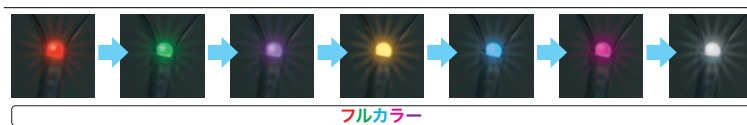

サイズ	質量	定格消費電力(全点灯時)	LED数	LED間隔
3.3m×1.3m	1065g	27.8W	336個	約10cm

基本構成・使い方 P.56

点滅パターンは動画でご確認いただけます。

3.3m×1.3m **SJV 22.1** ¥41,000  
SJ-NA33-FL

価格は税抜定価です。ご購入前に P6～P7 をご参照ください。右記記載事項を必ずお読みください。・仮設(6ヵ月以内) ・季節商品 ・設置の注意 ・仕様変更