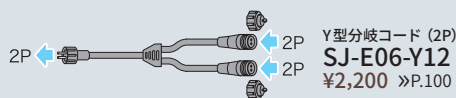

## 分岐・延長パーツ II (オプション)

制御パーツから先の配線を延長・分岐

ストリングベースNH(同期点減型) A: 50cm B: 1m (5分岐)  
**SJ-NH06-BV505** ¥7,000 »P.101

ストリングベースNH(同期点減型) A: 25cm B: 50cm (10分岐)  
**SJ-NH06-BV510** ¥10,000 »P.101

その他パーツ P.100 ~ P.101