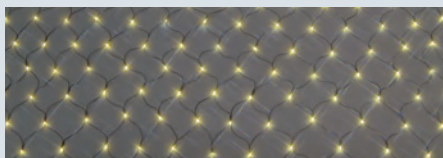

スタンダードタイプ

SJ-N10-□□, SJ-N20-□□