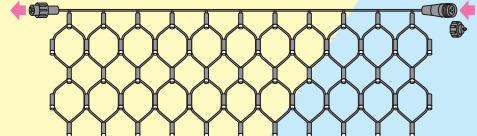

交互点滅・全点灯

LEDストリング NH SJ-NH05-□□□□, SJ-NH05W-□□□□
SJV: 3.7~7.2

LEDクロスネット NH SJ-NH10-□□, SJ-NH20-□□
SJV: 15.4~27.1