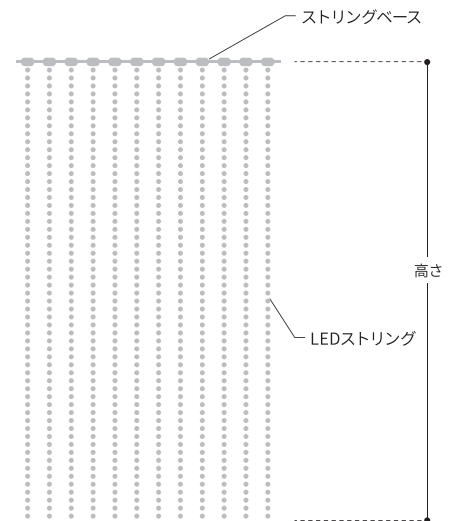

■ セットの基本構成

電源パーツ

AC-ACアダプタ
PAD-60VA-A

制御パーツ

コントローラー
SJ-NH601C

分岐・延長パーツ

ストリングベースNH
SJ-NH06-BV312(同期点滅型)

LEDストリング

LEDストリング
SJ-E05-□□□□

■ 必要なストリングの長さ(目安)・部品数

高さ	幅	本数	長さ合計(m)	LED数					標準販売価格 合計
					PAD-60VA-A(¥9,900)	SJ-NH601C(¥5,300)	SJ-NH06-BV312(¥9,300)	SJ-E05-25□□(¥3,100)	
2.5m	10m	67	167.5	1608	2	2	6	67	¥293,900
	20m	133	332.5	3192	3	3	12	133	¥569,500
	30m	200	500	4800	5	5	17	200	¥854,100

高さ	直径	枝本数	長さ合計(m)	LED数					標準販売価格 合計
					PAD-60VA-A(¥9,900)	SJ-NH601C(¥5,300)	SJ-NH06-BV312(¥9,300)	SJ-E05-05□□(¥5,000)	
5m	10m	67	335	3216	3	3	6	67	¥436,400
	20m	133	665	6384	6	6	12	133	¥867,800
	30m	200	1000	9600	9	9	17	200	¥1,294,900

下記の場合、別途延長コード(P97参照)や分電箱(P120参照)が必要となります。
・電源が離れている場合(延長コード) ・屋外で使用する場合(分電箱)

ダウンロード
WEBページ