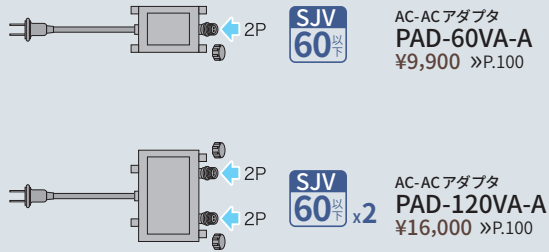

点灯部品のSJV合計に合わせて選択