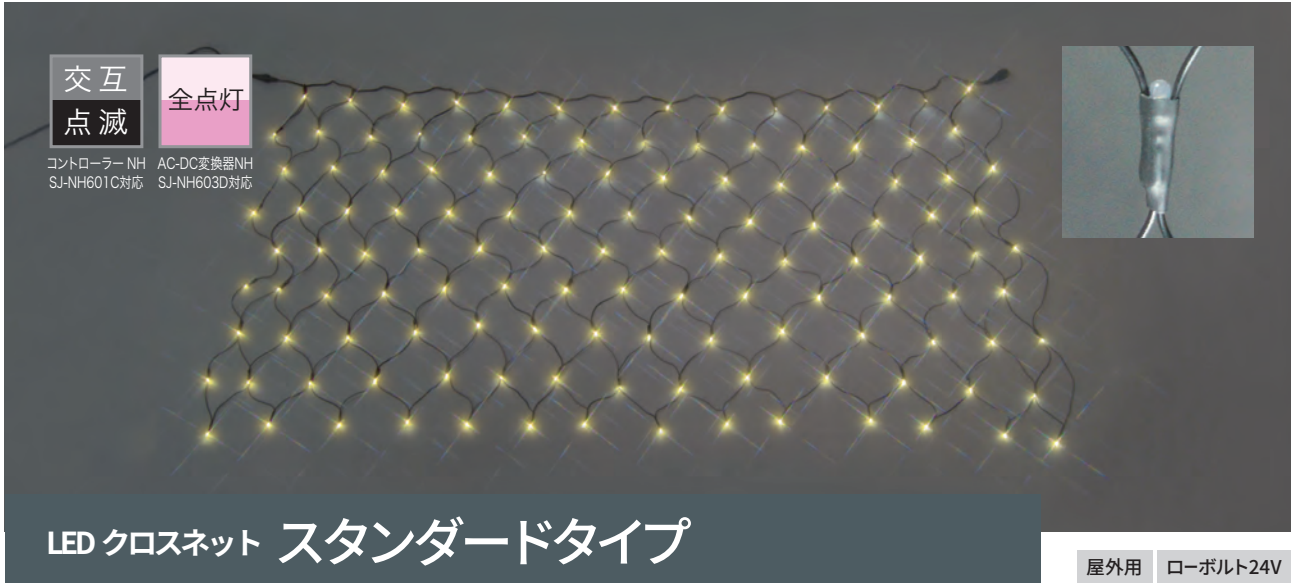

交互点滅 **全点灯**
コントローラーNH SJ-NH601C対応 AC-DC変換器NH SJ-NH603D対応

LEDクロスネット スタンダードタイプ

屋外用 ローボルト24V

■ カラーバリエーションが豊富なスタンダードクロスネット

- [サイズ] 2種類 (2m × 1m・2m × 2m)
- [カラー] 12種類 (単色 11種・2色1種)
- [LED数] 126個 (2m × 1m)・252個 (2m × 2m)
- [点灯] 交互点滅・全点灯
- [最大接続数] 10面 (2m × 1m)・5面 (2m × 2m)
  SJV合計 60以下 (PAD-60VA-A使用時)
- [駆動方式] AC-ACアダプタ方式・AC-DCアダプタ方式
- [定格入力電圧] DC24V
- [使用環境条件] -10～40℃、常湿 屋外仕様 IP44

サイズ	質量	定格消費電力(全点灯時)	LED数	LED間隔
2m × 1m	450g	10W	126個	約10cm
2m × 2m	680g	14W	252個	約10cm