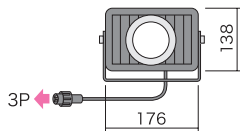

- SJX 共用部品
- 取付部材
- タイマー
- ツリー (マルチパターン)
- モチーフ (マルチパターン)
- ソフトネオン (ショートタイプ)
- ソフトネオン
- フレキネオン

- 本体仕様
  - [サイズ] 幅176×奥行110×高さ138mm
  - U字金具穴 φ8mm×1, φ8×19.5mm×2
  - [質量] 1.1kg
  - [ケーブル長さ] 0.9m
  - [カラー] フルカラー
  - [点灯] 全点灯・フルカラー自動変色
  - [定格消費電力] 10W
  - [照射範囲] 散光型
  - [駆動方式] AC-DCアダプタ方式
  - [入力] AC100V 50/60Hz 2A
  - [出力] DC24V 3.33A
  - [最大接続数] 6台 SJV合計60以下 (PAD-80W-A使用時)
  - [使用環境条件] -10～40℃、常湿 屋外仕様 IP44
- リモコン仕様
  - [サイズ] 幅50×奥行7×高さ84mm
  - [質量] 21g
  - [動作電圧] DC3V
  - [使用電池] CR2032 (動作確認用電池付属)
  - [動作温度] -10℃～40℃ 常湿
  - [電波到達距離] 2.5m