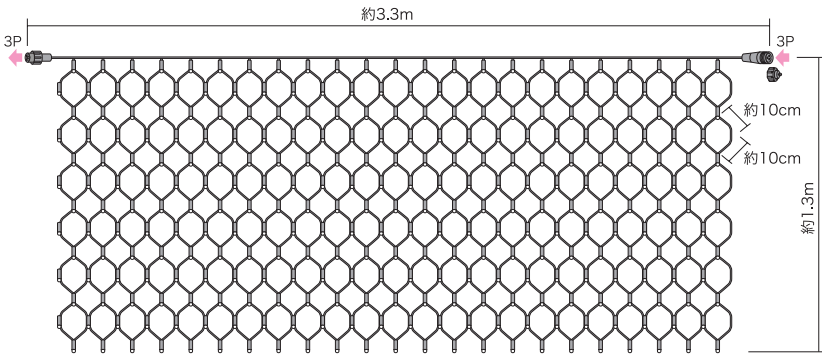

点滅パターンは動画でご確認いただけます。

[サイズ] 3.3m × 1.3m
[カラー] 8種類 (単色6種・2色2種)
[LED数] 336個
[点灯] ランダム点滅
[最大接続数] 2面 PAD-60VA-A + SJ-NH603D (SJV21.0含む) 使用時
3面 PAD-80W-A 使用時 (SJV合計60以下)
[駆動方式] AC-ACアダプタ方式・AC-DCアダプタ方式
[定格入力電圧] DC24V
[使用環境条件] -10 ~ 40℃、常湿 屋外仕様 IP44

サイズ	質量	定格消費電力(最大)	LED数	LED間隔
3.3m × 1.3m	920g	26.5W	336個	約10cm

基本構成・使い方 P.56

		3.3m × 1.3m SJV 16.8 SJ-NA33-BB	¥33,600			3.3m × 1.3m SJV 16.8 SJ-NA33-RR	¥33,600
		3.3m × 1.3m SJV 16.8 SJ-NA33-GG	¥33,600			3.3m × 1.3m SJV 16.8 SJ-NA33-WW	¥33,600
		3.3m × 1.3m SJV 16.8 SJ-NA33-LL	¥33,600			3.3m × 1.3m SJV 16.8 SJ-NA33-RG	¥33,600
		3.3m × 1.3m SJV 16.8 SJ-NA33-PP	¥33,600			3.3m × 1.3m SJV 16.8 SJ-NA33-WB	¥33,600

価格は税抜定価です。ご購入前に P6 ~ P7 をご参照ください。右記記載事項を必ずお読みください。・仮設(6ヵ月以内) ・季節商品 ・設置の注意 ・仕様変更