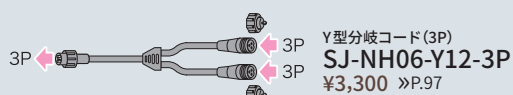

## 分岐・延長パーツ II (オプション)

制御パーツから先の配線を延長・分岐

ストリングベースNH(同期点減型) A: 75cm B: 15cm (12分岐)  
**SJ-NH06-BV312** ¥9,300 »P.97

ストリングベースNH(同期点減型) A: 50cm B: 1m (5分岐)  
**SJ-NH06-BV505** ¥7,000 »P.97

ストリングベースNH(同期点減型) A: 25cm B: 50cm (10分岐)  
**SJ-NH06-BV510** ¥10,000 »P.97