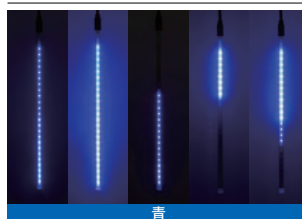

φ 12 × 416mm **SJV 21.5** ¥14,000
SJX-E09-41B-5S