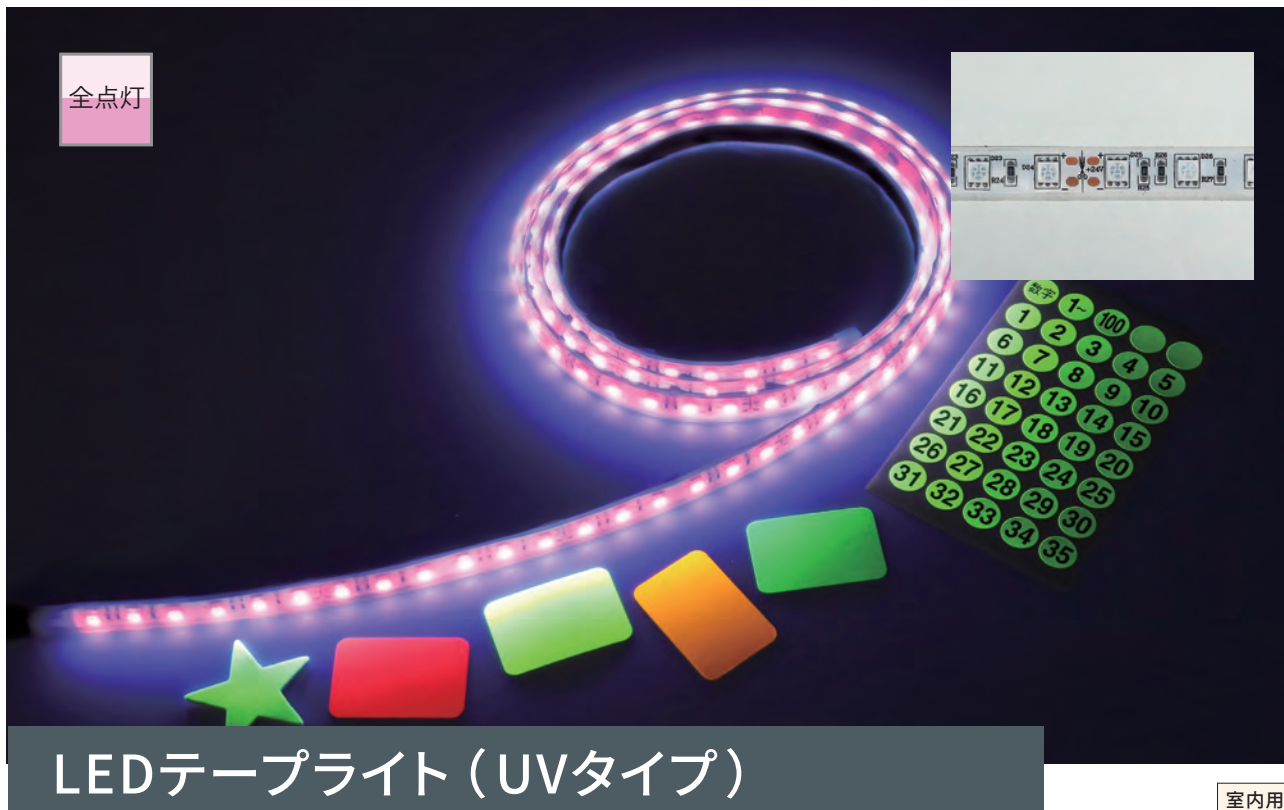

全点灯

LEDテープライト (UVタイプ)

室内用

- 蛍光体が反応する演出用UV
- 室内用
- 固定用両面テープ付 (背面)
- 安全なローボルト
- 本体がシリコン素材なのでゆるやかな曲面にも貼付け可能
- ショーケースなど狭い空間でも使用可能 (照射角度 約 120度)