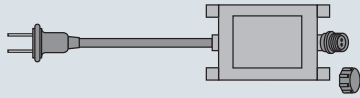

LEDホタル・フラッシュボール・フォールSJX基本構成

電源パーツ (必須)

+

制御パーツ (必須)

+