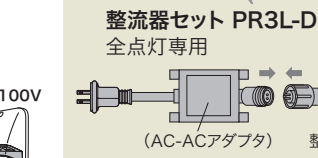

品名	分電箱
品番	PK-1J
標準販売価格	¥2,200

⚠ 屋外や雨、水にさらされる環境で使用する場合は、AC-ACアダプタやコントローラー(整流器)を必ず分電箱に収納してください。(P137参照)