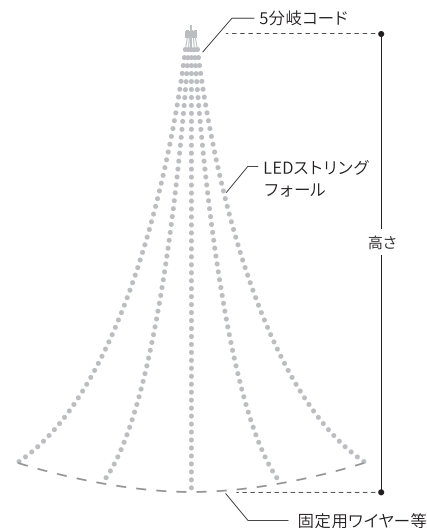

■ 必要なストリングの長さ(目安)・部品数

高さ	長さ合計 (m)	LED数	PAD-60VA-A (¥9,900)	SJ-NH603D (¥9,000)	SJ-NH06-L50-3P (¥5,200)	SJ-NH06-Y12-3P (¥3,300)	SJ-NH06-B05 (¥8,500)	SJ-S05-05□□ (単色) (¥9,900)	標準販売価格 合計
5m	25	240	1	1	1	0	1	5	¥82,100
	50	480	1	1	1	1	2	10	¥143,400
	100	960	2	2	2	2	4	20	¥286,800
高さ	長さ合計 (m)	LED数	PAD-60VA-A (¥9,900)	SJ-NH603D (¥9,000)	SJ-NH06-L100-3P (¥9,300)	SJ-NH06-Y12-3P (¥3,300)	SJ-NH06-B05 (¥8,500)	SJ-S05-10□□ (単色) (¥18,500)	標準販売価格 合計
10m	50	480	1	1	1	0	1	5	¥129,200
	100	960	2	2	2	0	2	10	¥258,400
	200	1920	4	4	4	0	4	20	¥516,800

下記の場合、別途延長コード (P97参照) や分電箱 (P120参照) が必要となります。
・電源が離れている場合 (延長コード) ・屋外で使用する場合 (分電箱)

ダウンロード
WEBページ