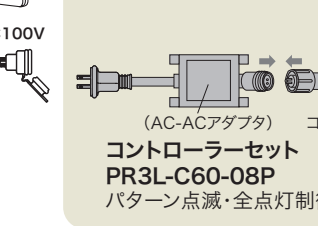

品名	分電箱
品番	PK-1J
標準販売価格	¥2,200

⚠ 屋外や雨、水にさらされる環境で使用する場合は、AC-ACアダプタやコントローラー(整流器)を必ず分電箱に収納してください。(P137参照)