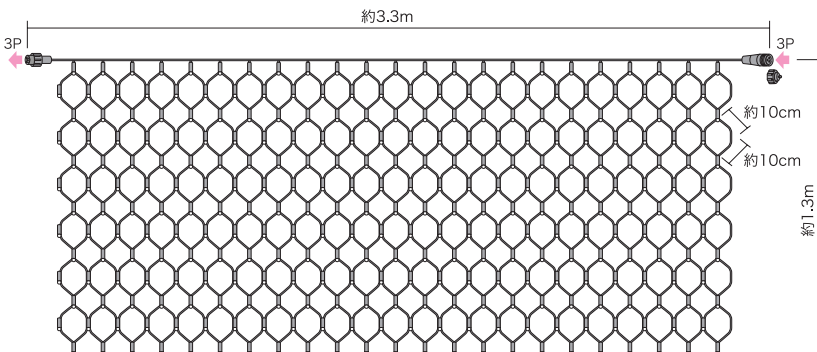

[サイズ] 3.3m×1.3m
[カラー] フルカラー
[LED数] 336個
[点灯] フルカラー自動変色
[最大接続数] 1面 PAD-60VA-A + SJ-NH603D (SJV21.0含む) 使用時
2面 PAD-80W-A 使用時 (SJV合計60以下)
[駆動方式] AC-ACアダプタ方式・AC-DCアダプタ方式
[定格入力電圧] DC24V
[使用環境条件] -10～40℃、常湿 屋外仕様 IP44

サイズ	質量	定格消費電力(全点灯時)	LED数	LED間隔
3.3m×1.3m	1065g	27.8W	336個	約10cm

基本構成・使い方 P.56