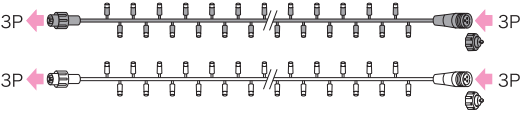

点滅パターンは動画でご確認いただけます。

[長さ] 5m
[カラー] 赤・オレンジ・黄・電球色・シャンパンゴールド・ミントグリーン・
緑・アクアブルー・青・バイオレット・ピンク・白
[LED数] 48個
[点灯] 交互点滅・全点灯
[最大接続長] 75m SJV合計60以下（PAD-60VA-A使用時）
[駆動方式] AC-ACアダプタ方式・AC-DCアダプタ方式
[定格入力電圧] DC24V
[使用環境条件] -10～40℃、常湿 屋外仕様 IP44

長さ	質量	定格消費電力(全点灯時)	LED数	LED間隔
5m	0.58kg	3.6W	48個	約10cm

基本構成・使い方 **P.24**

												5m (黒コード) SJV 4.0 ¥7,800 SJ-NH05-05NJ
赤	オレンジ	黄	電球色	シャンパン ゴールド	ミント グリーン	緑	アクア ブルー	青	バイオ レット	ピンク	白	
												5m (白コード) SJV 4.0 ¥7,800 SJ-NH05W-05NJ
赤	オレンジ	黄	電球色	シャンパン ゴールド	ミント グリーン	緑	アクア ブルー	青	バイオ レット	ピンク	白	

価格は税抜定価です。ご購入前に P6～P7 をご参照ください。右記記載事項を必ずお読みください。 ・仮設(6ヵ月以内) ・季節商品 ・設置の注意 ・仕様変更

- ストリング
- クロスネット
- アイスクールカーテン
- ストリングツリー
- モチーフ
- キャンドル
- 電球ライト
- テープライト
- プロジェクションライト
- SJ-NH 共用部品
- SJ 共用部品
- ストリング
- ミニツリー
- ホテル
- フラッシュボール
- フォール
- ソフトネオン (マルチパターン)
- SJX 共用部品
- 取付部材
- タイマー
- ツリー (マルチパターン)
- モチーフ (マルチパターン)
- ソフトネオン (ショートタイプ)
- ソフトネオン
- フレキネオン
- テープライト
- プロジェクションライト
- 透明プロテクター