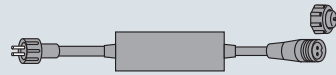

LEDホタル・フラッシュボール・フォールSJX基本構成

電源パーツ (必須)

+

制御パーツ (必須)

+