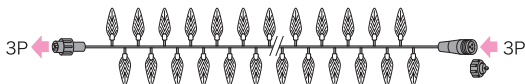

## LEDストリング リーフ型

屋外用 ローボルト24V

- 葉をかたどったリーフ型
- LEDストリング (スタンダードタイプ) +リーフ型パーツ

[長さ] 10m  
 [カラー] 3種類  
 [LED数] 96個  
 [点灯] 交互点滅・全点灯  
 [最大接続長] 120m  
 SJV合計 60以下 (PAD-60VA-A使用時)  
 [駆動方式] AC-ACアダプタ方式・AC-DCアダプタ方式  
 [定格入力電圧] DC24V  
 [使用環境条件] -10 ~ 40℃、常湿 屋外仕様 IP44