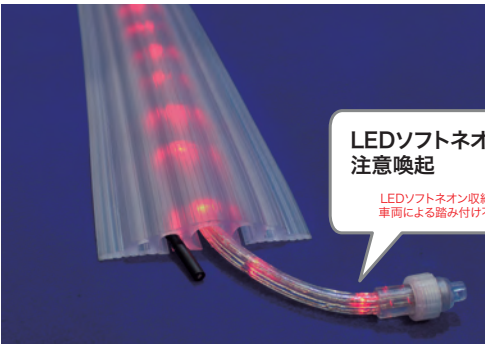

ソフトカラープロテクター (透明)

- 電線、チューブライト、ケミカルライト等を収納可能
- 底面スリットから、簡単に電線の挿入が可能

LEDソフトネオンで注意喚起
LEDソフトネオン収納時
車両による踏み付け不可