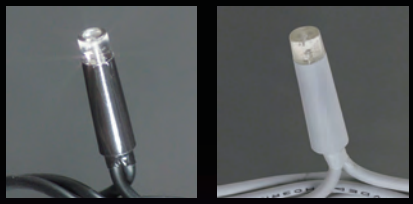

交互点滅 **全点灯**
コントローラー NH AC-DC変換器NH
SJ-NH601C対応 SJ-NH603D対応

LEDストリングNH ニューハイグレード・レインボータイプ

屋外用 ローボルト24V

- 12色ミックスでカラフル（同色2個×12）
- 電圧降下による明るさの減衰を抑える回路設計
- 耐候性・耐久性を強化したハイグレード仕様
- 樹脂封入密閉構造により、水・湿気に強い（当社従来品比）