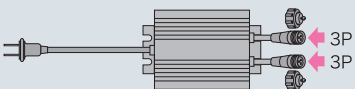

## 電源パーツ + 制御パーツ

全点灯

SJV 60以下

AC-DCアダプタ  
PAD-80W-A  
¥12,000 »P.118

+

変換ケーブル SJX  
SJ-NH06-SJX  
¥1,500 »P.119

全点灯

SJV 60以下 x2