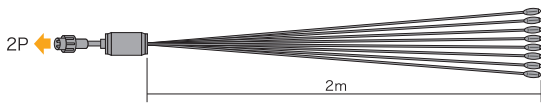

[長さ] 2m
[LED数] 8個
[点灯] ランダム点滅
[最大接続数] 22組 PAD-60VA-A + SJX-602D (SJV21.0含む) 使用時
35組 PAD-80W-A + SJ-NH06-SJX使用時 (SJV合計60以下)
[駆動方式] AC-ACアダプタ方式・AC-DCアダプタ方式
[定格入力電圧] DC24V
[使用環境条件] -10 ~ 40°C、常湿 屋外仕様 IP44