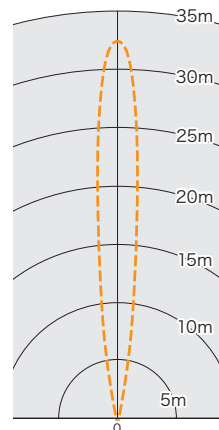

PDS-CS01-100FL
(100W型)