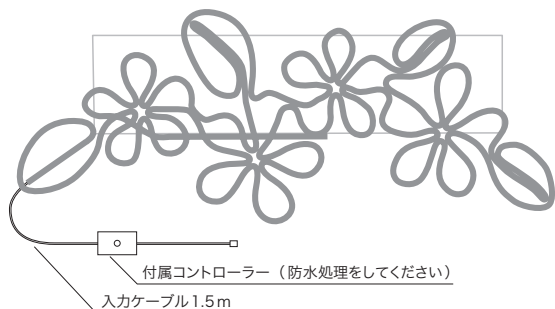

点滅パターンは動画で
ご確認くださいませ。

- [サイズ] 幅110×奥行3.5×高さ43cm
- [カラー] フルカラー
- [点灯] フルカラーマルチパターン点灯
- [駆動方式] AC-DCアダプタ方式
- [使用環境条件] -10～40℃、常湿 屋外仕様 IP44

サイズ	質量	定格消費電力(全点灯時)
幅110×奥行3.5×高さ43cm	3.7kg	61.8W

基本構成・使い方 P.129