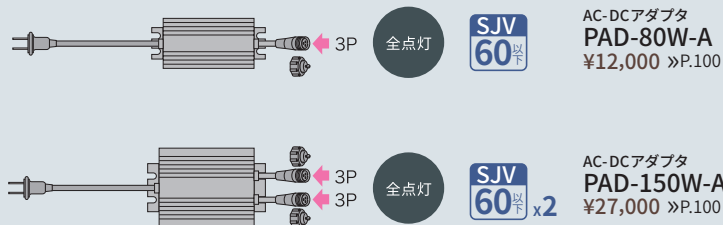

- LEDキャンドル・LED電球ライト単独では光りません。図のように他の部品と組合せて使用します。
- 一つの電源にSJV最大60まで接続可能。
- AC-ACアダプタ (PAD-□□VA-A) + AC-DC変換器NH (SJ-NH603D) で全点灯が可能。  
AC-DCアダプタ (PAD-□□W-A) でも全点灯が可能。

さらに、分岐・延長パーツ **I** **II** (オプション) を使ったレイアウト拡張が可能です。