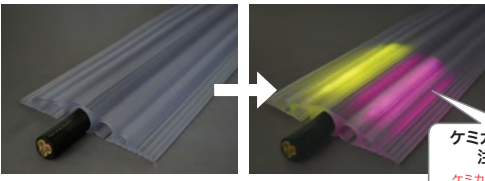

ケミカルライトで注意喚起
ケミカルライト収納時、
液漏れ注意