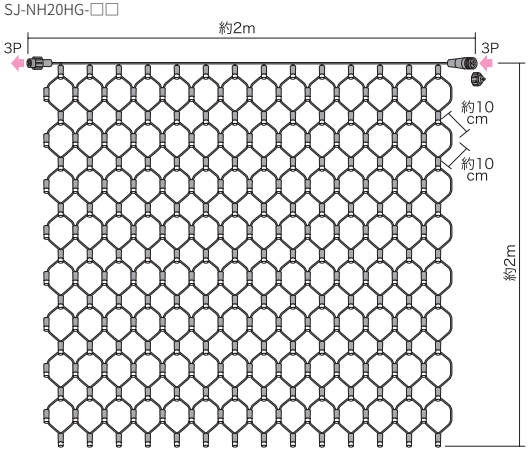

2m × 1m SJV 8.0	¥20,000
	青	SJ-N10HG-BB	
		2m × 2m SJV 14.0	¥28,000
	電球色	SJ-N20HG-BB	
		2m × 1m SJV 8.0	¥20,000
	シャンパンゴールド	SJ-N10HG-LL	
		2m × 2m SJV 14.0	¥28,000
	白	SJ-N20HG-LL	
		2m × 2m SJV 14.0	¥28,000
	白	SJ-N20HG-SS	
		2m × 1m SJV 8.0	¥20,000
	白	SJ-N10HG-WW	
		2m × 2m SJV 14.0	¥28,000
	白	SJ-N20HG-WW	

※上記商品は、在庫限りで販売を終了します。在庫をご確認ください。

価格は税抜定価です。ご購入前に P6 ~ P7 をご参照ください。右記記載事項を必ずお読みください。・仮設(6ヵ月以内)・季節商品・設置の注意・仕様変更