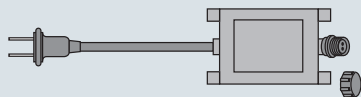

LEDアイスクルカーテン基本構成

電源パーツ (必須)

制御パーツ (必須)