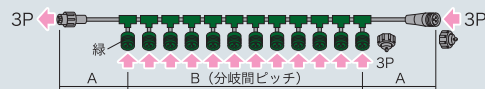

### 分岐・延長パーツ II (オプション)

制御パーツから先の配線を延長・分岐

Y型分岐コード (3P)  
**SJ-NH06-Y12-3P**  
¥3,300 »P.101

延長コードNH (3P)  
**SJ-NH06-L□□-3P**  
¥2,600 ~ »P.101

ストリングベースNH (交互点減型)  
**SJ-NH06-BH312** ¥9,300 »P.101

ストリングベースNH (同期点減型) A: 75cm B: 15cm (12分岐)  
**SJ-NH06-BV312** ¥9,300 »P.101