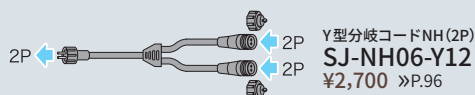

## 分岐・延長パーツ II (オプション)

制御パーツから先の配線を延長・分岐

ストリングベースNH(同期点減型) A: 75cm B: 15cm (12分岐)  
**SJ-NH06-BV312** ¥9,300 »P.97

ストリングベースNH(同期点減型) A: 50cm B: 1m (5分岐)  
**SJ-NH06-BV505** ¥7,000 »P.97

ストリングベースNH(同期点減型) A: 25cm B: 50cm (10分岐)  
**SJ-NH06-BV510** ¥10,000 »P.97