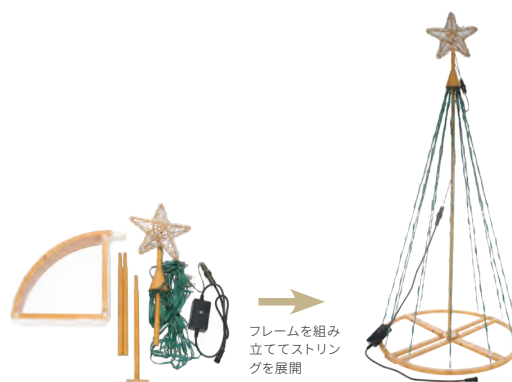

フレームを組み立ててストリングを展開

サイズ	質量	定格消費電力(全点灯時)	LED数	LED間隔
580×595×1350mm	3kg	34W	168個	65mm