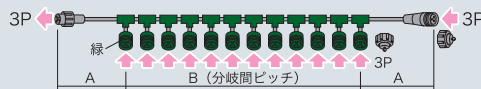

## 分岐・延長パーツ II (オプション)

制御パーツから先の配線を延長・分岐

Y型分岐コード (3P)  
**SJ-NH06-Y12-3P**  
¥3,300 »P.101

延長コードNH (3P)  
**SJ-NH06-L□□-3P**  
¥2,600 ~ »P.101

ストリングベースNH(交互点減型)  
**SJ-NH06-BH312** ¥9,300 »P.101

ストリングベースNH(同期点減型) A: 75cm B: 15cm (12分岐)  
**SJ-NH06-BV312** ¥9,300 »P.101