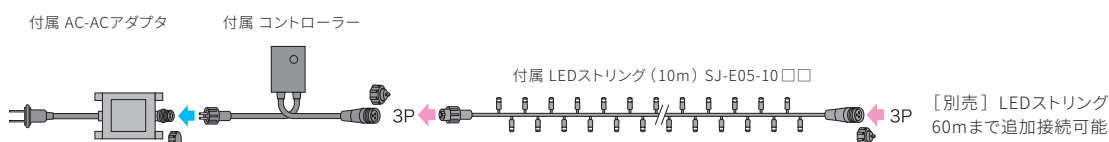

## LEDストリングライトセット オールインワンタイプ

屋外用 ローボルト24V

- すぐに設置できる簡単イルミネーションセット
- 屋外用 (AC-ACアダプター PAD-40VA-A付属)
- 点滅モード切替可能 (点滅コントローラー SJ-NH601C付属)
- 継ぎ足し延長可能 (LEDストリング SJ-E05-□□ P28 ~ P29 参照)

[長さ] 10m  
 [カラー] 4種類 (単色3種・2色1種)  
 [LED数] 96個  
 [点灯] 交互点滅・全点灯  
 [最大接続長] 70m  
 SJV合計40以下 (付属AC-ACアダプタ使用時)  
 [駆動方式] AC-ACアダプタ方式・AC-DCアダプタ方式  
 [定格入力電圧] DC24V  
 [使用環境条件] -10 ~ 40°C、常湿 屋外仕様 IP44