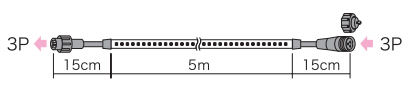

[断面サイズ] 幅12mm×高さ4mm
[長さ] 2種類 (5m・10m)
[カラー] 8種類 (単色6種・2色2種)
[LED数] 360個 (5m)・720個 (10m)
[点灯] 交互点滅・全点灯
[最大接続長] 10m
SJV合計60以下 (PAD-60VA-A使用時)
[駆動方式] AC-ACアダプタ方式・AC-DCアダプタ方式
[定格入力電圧] DC24V
[使用環境条件] -10 ~ 40℃、常湿 屋外仕様 IP44

長さ	質量	定格消費電力 (全点灯時)	LED数	LED間隔
5m	460g	20W	360個	13.88mm
10m	930g	40W	720個	13.88mm

基本構成・使い方 P.91

点滅パターンは動画でご確認いただけます。