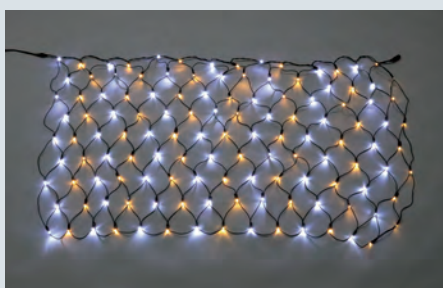

LEDクロスネットNH

ニューハイグレードタイプ

SJ-NH10-□□

SJ-NH20-□□