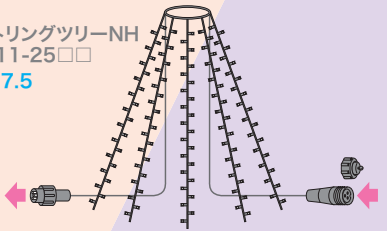

**点灯** **SJV** 合計対象  
基本パーツ(必須)

**全点灯**

LEDストリング NH SJ-NH05-□□□□, SJ-NH05W-□□□□  
SJV: 3.7~7.2

LEDクロスネット NH SJ-NH10-□□, SJ-NH20-□□  
SJV: 15.4~27.1

LEDストリングツリーNH  
SJ-NH11-25□□  
SJV: 17.5

LEDアイススクリーン NH SJ-NH40-2507□□ SJV: 4.1