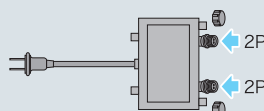

SJV 60以下 x2

AC-ACアダプタ
PAD-120VA-A
¥16,000 »P.96

点灯部品の点灯・点滅方法に合わせて選択