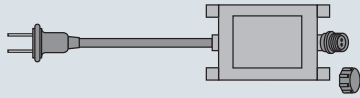

LEDストリング・ミニツリー SJX基本構成

電源パーツ (必須)

+

制御パーツ (必須)

+