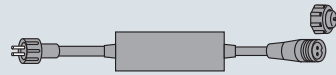

LEDストリング・ミニツリー SJX基本構成

電源パーツ (必須)

+

制御パーツ (必須)

+