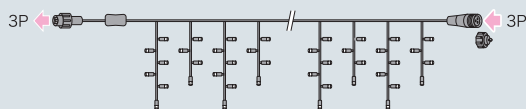

LEDアイスクルカーテン

ニューハイグレードタイプ

SJ-NH40-□□