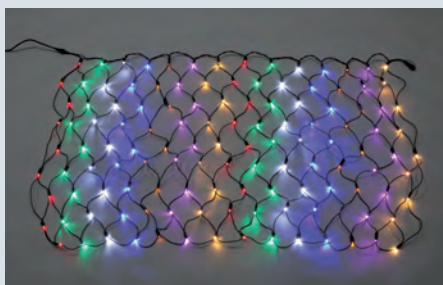

ニューハイグレード・ミックスカラータイプ

SJ-NH10-RGWBYPL

SJ-NH20-RGWBYPL