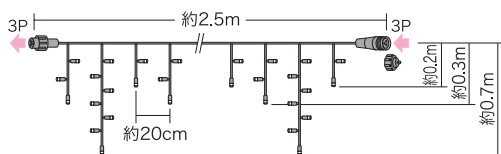

[サイズ] 2.5m×0.7m
[カラー] 5種類（単色3種・2色2種）
[LED数] 60個
[点灯] 交互点滅・全点灯
[最大接続数] 14組 SJV合計60以下（PAD-60VA-A使用時）
[駆動方式] AC-ACアダプタ方式・AC-DCアダプタ方式
[定格入力電圧] DC24V
[使用環境条件] -10～40℃、常湿 屋外仕様 IP44

点滅パターンは動画でご確認いただけます。

サイズ	質量	定格消費電力(全点灯時)	LED数	LED間隔
2.5m×0.7m	0.78kg	3.7W	60個	約10cm

基本構成・使い方 P.62

		2.5m×0.7m SJV 4.1 SJ-NH40-2507LL	¥13,400
		電球色	
		2.5m×0.7m SJV 4.1 SJ-NH40-2507SS	¥13,400
		シャンパンゴールド	
		2.5m×0.7m SJV 4.1 SJ-NH40-2507WW	¥13,400
		白	
		2.5m×0.7m SJV 4.1 SJ-NH40-2507WB	¥13,400
		白 青	
		2.5m×0.7m SJV 4.1 SJ-NH40-2507WL	¥13,400
		白 電球色	

価格は税抜定価です。ご購入前に P6～P7 をご参照ください。右記記載事項を必ずお読みください。・仮設（6ヵ月以内）・季節商品・設置の注意・仕様変更