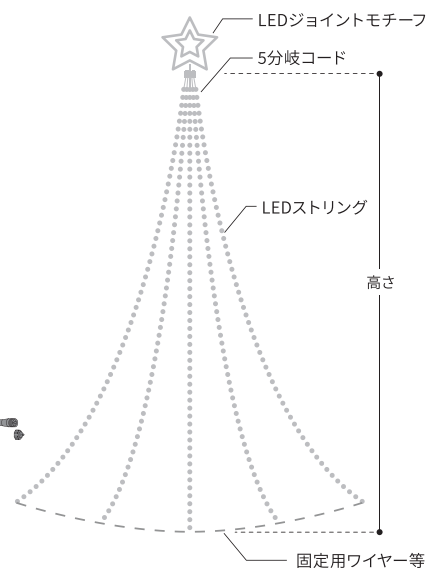

■ セットの基本構成

■ 必要なストリングの長さ(目安)・部品数

高さ	長さ合計 (m)	LED数	PAD-60VA-A (¥9,900)	SJ-NH601C (¥5,300)	SJ-NH06-L50-3P (¥5,200)	SJ-C11WB-JT (¥12,000)	SJ-NH06-Y12-3P (¥3,300)	SJ-NH06-B05 (¥8,500)	SJ-E05-05□□ (¥5,000)	標準販売価格 合計
5m	25	240	1	1	1	1	0	1	5	¥65,900
	50	480	1	1	1	1	1	2	10	¥102,700
	75	720	1	1	1	1	2	3	15	¥139,500
高さ	長さ合計 (m)	LED数	PAD-60VA-A (¥9,900)	SJ-NH601C (¥5,300)	SJ-NH06-L100-3P (¥9,300)	SJ-C11WB-JT (¥12,000)	SJ-NH06-Y12-3P (¥3,300)	SJ-NH06-B05 (¥8,500)	SJ-E05-10□□ (¥9,300)	標準販売価格 合計
10m	50	480	1	1	1	1	0	1	5	¥91,500
	100	960	1	1	1	1	1	2	10	¥149,800

下記の場合、別途延長コード (P97参照) や分電箱 (P120参照) が必要となります。
・電源が離れている場合 (延長コード) ・屋外で使用する場合 (分電箱)

ダウンロード
WEBページ