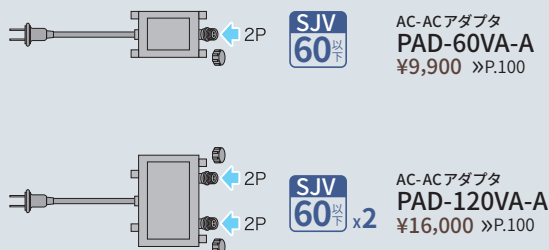

LEDクロスネット基本構成

電源パーツ (必須)

+

制御パーツ (必須)

+

点灯部品のSJV合計に合わせて選択