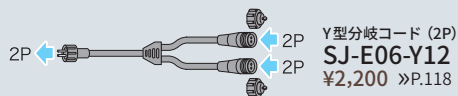

分岐・延長パーツ I (オプション)

電源パーツと制御パーツの間を延長・分岐