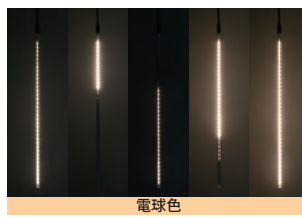

φ 12 × 612mm **SJV 20.4** ¥17,000
SJX-E09-62L-5S