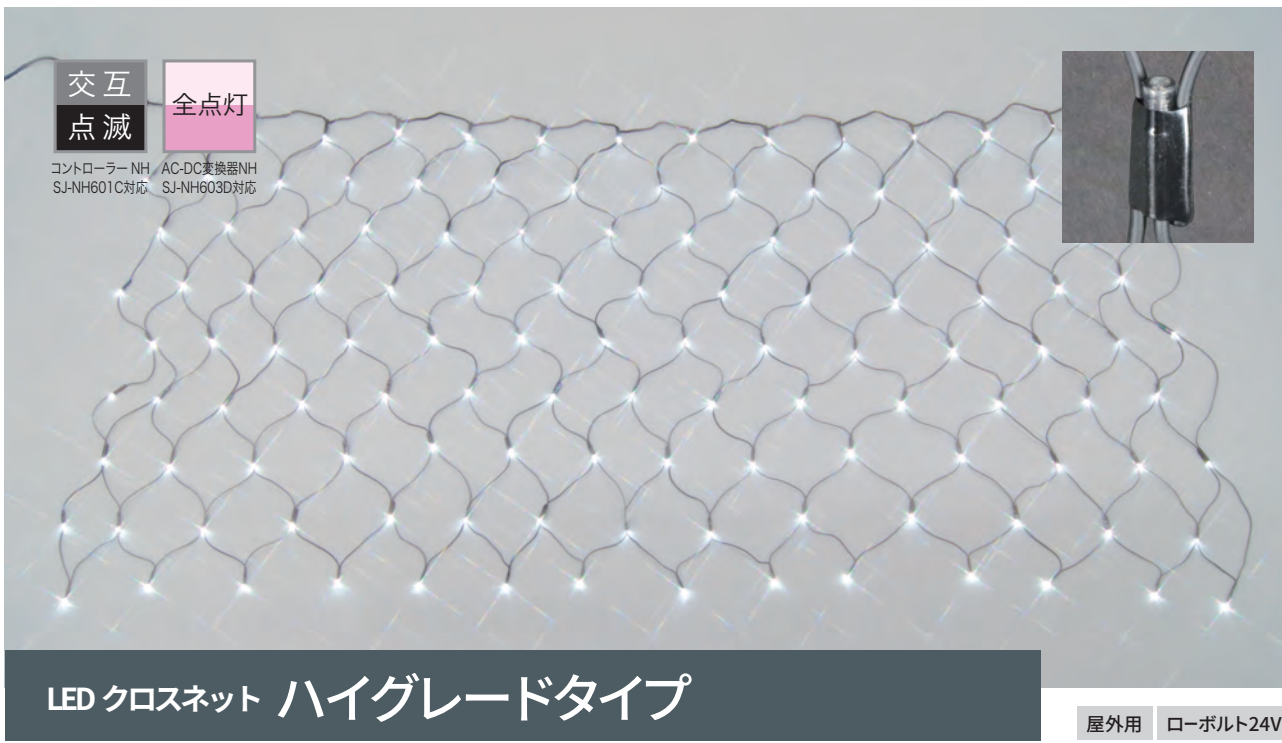

## 分岐・延長パーツ II (オプション)

制御パーツから先の配線を延長・分岐

その他パーツ P.96 ~ P.97

- ストリング
- クロスネット**
- アイスクールカーテン
- ストリングツリー
- モチーフ
- キャンドル
- 電球ライト
- テープライト
- プロジェクションライト
- SJ-NH 共用部品
- SJ 共用部品

- ストリング
- ミニツリー

- 耐候性・耐久性を強化したハイグレード仕様
- 樹脂封入密閉構造により、水・湿気に強い（当社従来品比）