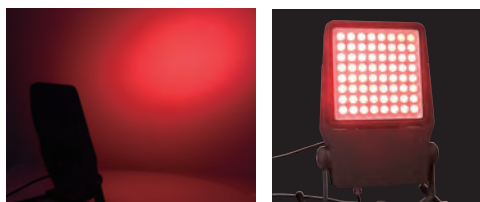

- ●本体仕様
- [サイズ] 幅300×奥行83×高さ471mm
  U字金具穴 φ13mm×1,13×33mm (長丸) × 2
- [質量] 7.1kg
- [LED] フルカラー LED
- [周波数] 50/60Hz
- [定格入力電圧] AC100V
- [筐体] アルミダイカスト
- [電源コード] 約3m PSE認証済
- [電源プラグ] 防水型プラグ (2ピン)
- [カラースケール] 4096段階 / RGB各色
- [動作温度] -20℃~40℃ 湿度:85%以下

色	照射範囲	種類	定格消費電力	定格入力電流
フルカラー	集光型	100W型	100W	1A

フルカラー 100W型 PDS-CS01-100FL ¥180,000

※必ず安定した床面、地面に直接設置してください。落下する恐れのある壁面、高所、台座などへの設置はしないでください。 ※すべての操作はコントローラーで行います。