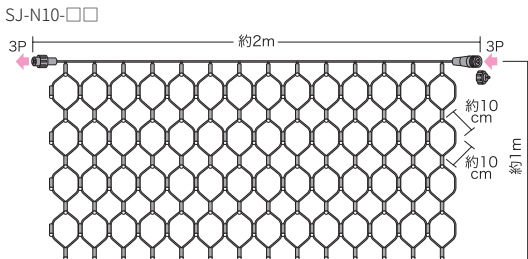

基本構成・使い方 P.56

点滅パターンは動画でご確認いただけます。

		2m × 1m SJV 5.7 ¥15,300 SJ-N10-AA			2m × 1m SJV 5.7 ¥15,300 SJ-N10-PP
		2m × 2m SJV 11.3 ¥20,000 SJ-N20-AA			2m × 2m SJV 11.3 ¥20,000 SJ-N20-PP
		2m × 1m SJV 5.7 ¥15,300 SJ-N10-BB			2m × 1m SJV 5.7 ¥15,300 SJ-N10-RR
		2m × 2m SJV 11.3 ¥20,000 SJ-N20-BB			2m × 2m SJV 11.3 ¥20,000 SJ-N20-RR
		2m × 1m SJV 5.7 ¥15,300 SJ-N10-DD			2m × 1m SJV 5.7 ¥15,300 SJ-N10-VV
		2m × 2m SJV 11.3 ¥20,000 SJ-N20-DD			2m × 2m SJV 11.3 ¥20,000 SJ-N20-VV
		2m × 1m SJV 5.7 ¥15,300 SJ-N10-GG			2m × 1m SJV 5.7 ¥15,300 SJ-N10-WW
		2m × 2m SJV 11.3 ¥20,000 SJ-N20-GG			2m × 2m SJV 11.3 ¥20,000 SJ-N20-WW
		2m × 1m SJV 5.7 ¥15,300 SJ-N10-LL			2m × 1m SJV 5.7 ¥15,300 SJ-N10-YY
		2m × 2m SJV 11.3 ¥20,000 SJ-N20-LL			2m × 2m SJV 11.3 ¥20,000 SJ-N20-YY
		2m × 1m SJV 5.7 ¥15,300 SJ-N10-MM			2m × 1m SJV 5.7 ¥15,300 SJ-N10-WB
		2m × 2m SJV 11.3 ¥20,000 SJ-N20-MM			2m × 2m SJV 11.3 ¥20,000 SJ-N20-WB

価格は税抜定価です。ご購入前に P6～P7 をご参照ください。右記記載事項を必ずお読みください。 ・仮設(6ヵ月以内) ・季節商品 ・設置の注意 ・仕様変更

ストリング

クロスネット

アイスクールカーテン

ストリングツリー

モチーフ

キャンドル

電球ライト

テープライト

プロジェクションライト

SJ-NH 共用部品

SJ 共用部品

ストリング

ミニツリー

ホテル

フラッシュボール

フォール

ソフトネオン (マルチパターン)

SJX 共用部品

取付部材

タイマー

ツリー (マルチパターン)

モチーフ (マルチパターン)

ソフトネオン (ショートタイプ)

ソフトネオン

フレキネオン

テープライト

プロジェクションライト

透明プロテクター