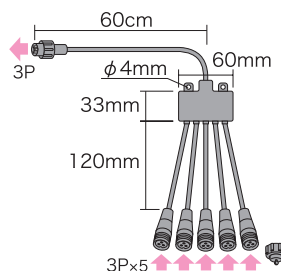

5分岐コードNH (3P・同期点減型)
SJ-NH06-B05
¥8,500 »P.101

その他パーツ P.100 ~ P.101

価格は税抜定価です。ご購入前に P6 ~ P7 をご参照ください。右記記載事項を必ずお読みください。 ・仮設 (6ヵ月以内) ・季節商品 ・設置の注意 ・仕様変更

ストリング

クロスネット

アイスクールカーテン

ストリングツリー

モチーフ

キャンドル

電球ライト

テーブルライト

プロジェクションライト

SJ-NH 共用部品

SJ 共用部品

ストリング

ミニツリー

ホテル

フラッシュボール

フォール

ソフトネオン (マルチパターン)

SJX 共用部品

取付部材

タイマー

ツリー (マルチパターン)

モチーフ (マルチパターン)

ソフトネオン (ショートタイプ)

ソフトネオン

フレキネオン

テーブルライト

プロジェクションライト

透明プロテクター