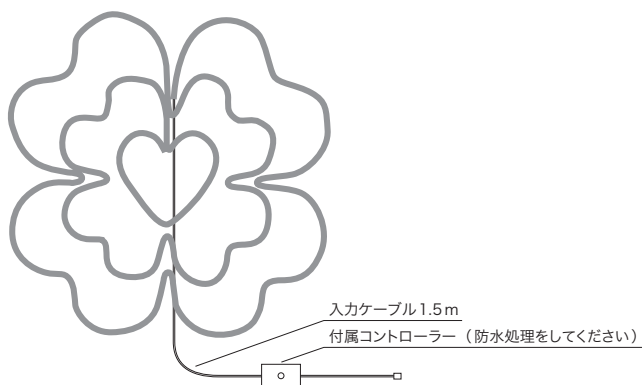

【サイズ】幅71×奥行5.5×高さ71cm
【カラー】フルカラー
【点灯】フルカラーマルチパターン点灯
【駆動方式】AC-DCアダプタ方式
【使用環境条件】-10～40℃、常湿 屋外仕様 IP44

点滅パターンは動画でご確認いただけます。

サイズ	質量	定格消費電力(全点灯時)
幅71×奥行5.5×高さ71cm	1.9kg	36W

基本構成・使い方 P.129

ソフトネオン
フレキネオン
テープライト
プロジェクションライト
透明プロテクター