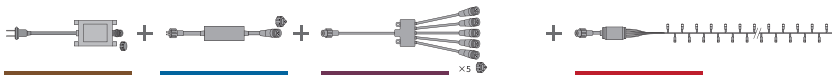

流れ
点灯

AC-DC変換器NH
SJ-NH603D対応

イルミネーション・セット・コレクション

Outdoor Trees

屋外 光の滝

Collection. 6

滝の流れを表現するLEDセット

5分岐コードを使用してドレープ状に配置します。

■ セットの基本構成

電源パーツ	制御パーツ	分岐・延長パーツ	点灯パーツ
AC-ACアダプタ PAD-60VA-A	AC-DC変換器NH SJ-NH603D	5分岐コードNH SJ-NH06-B05 (同期点滅型)	LEDストリングフオール SJ-S05-□□□□

電源パーツ + 制御パーツ
AC-DCアダプタ PAD-80W-A(¥12,000) でも可