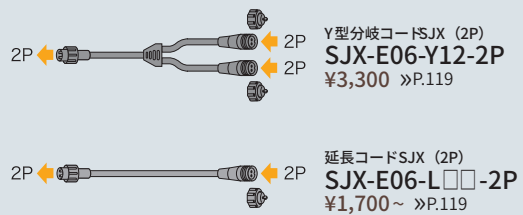

分岐・延長パーツ II (オプション)

制御パーツから先の配線を延長・分岐

その他パーツ P.118 ~ P.119

価格は税抜定価です。ご購入前に P6 ~ P7 をご参照ください。右記記載事項を必ずお読みください。 ・仮設 (6 カ月以内) ・季節商品 ・設置の注意 ・仕様変更