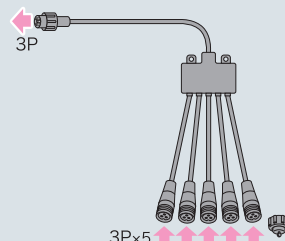

5分岐コードNH (3P・同期点減型)
SJ-NH06-B05
¥8,500 »P.101

その他パーツ P.100 ~ P.101