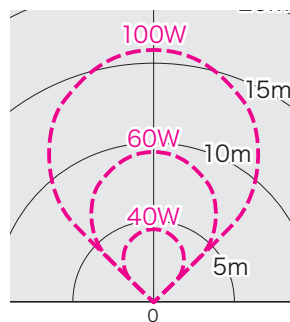

PDS-C01-40FL(40W型)
PDS-C01-60FL(60W型)
PDS-C01-100FL(100W型)