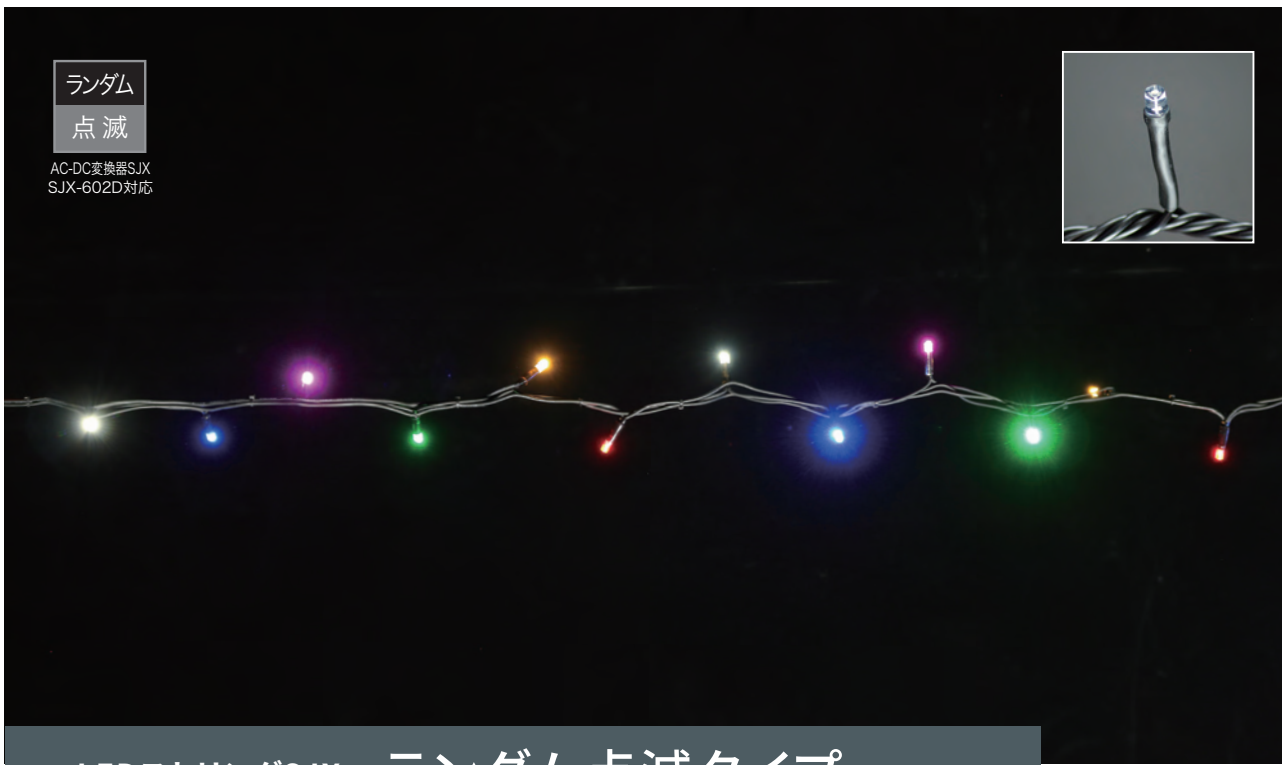

ストリング

クロスネット

アイスクール
カーテン

ストリング
ツリー

モチーフ

キャンドル

電球ライト

テープライト

プロジェク
ションライト

SJ-NH
共用部品

SJ
共用部品

ストリング

ミニツリー

ホテル

フラッシュ
ボール

フォール

ソフトネオン
(マルチ
パターン)

SJX
共用部品

取付部材

タイマー

ツリー
(マルチ
パターン)
モチーフ
(マルチ
パターン)

ソフトネオン
(ショート
タイプ)

ソフトネオン

フレキネオン

テープライト

プロジェク
ションライト

透明プロ
テクター

ランダム
点滅

AC-DC変換器SJX
SJX-602D対応

LEDストリングSJX ランダム点滅タイプ

屋外用 ローボルト24V

- 自己点滅型LEDが個々に点滅
- 点滅周期が同期しないランダム点滅
- 新世代イルミネーション「SJXシリーズ」
- ゆっくりとした周期で点滅

NEW

点滅パターンは動画で
ご確認くださいませ。

[長さ] 10m
[カラー] 6種類 (単色3種・2色2種・6色1種)
[LED数] 96個
[点灯] ランダム点灯
[最大接続長] ・合計30m PAD-60VA-A + SJX-602D (SJV21.0含む) 使用時
・合計60m PAD-80W-A 使用時 (SJV合計60以下)
[駆動方式] AC-ACアダプタ方式・AC-DCアダプタ方式
[定格入力電圧] DC24V
[使用環境条件] -10 ~ 40℃、常湿 屋外仕様 IP44

長さ	質量	定格消費電力(最大)	LED数	LED間隔
10m	800g	9.5W	96個	約10cm

	10m SJV 10.0 SJX-NHA05-10BB	¥16,000
	10m SJV 10.0 SJX-NHA05-10LL	¥16,000
	10m SJV 10.0 SJX-NHA05-10WB	¥16,000
	10m SJV 10.0 SJX-NHA05-10WL	¥16,000
	10m SJV 10.0 SJX-NHA05-10WW	¥18,000

基本構成・使い方 P.103

						10m SJV 10.0 SJX-NHA05-10SC	¥18,000

価格は税抜定価です。ご購入前に P6 ~ P7 をご参照ください。右記記載事項を必ずお読みください。・仮設(6ヵ月以内) ・季節商品 ・設置の注意 ・仕様変更