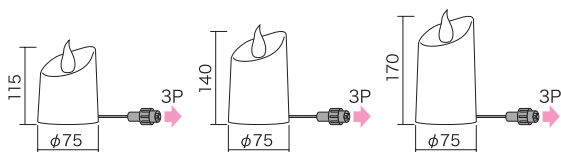

# LEDキャンドル

屋外用 ローボルト24V

- キャンドル5本組セット (1本×5)
- 各キャンドルは個別配線で、同一配線内ならどこにでも設置可能

[サイズ] φ75 × 115mm・φ75 × 140mm・φ75 × 170mm  
(1本あたり)  
[カラー] 電球色  
[LED数] 1個 (1本あたり)  
[点灯] 全点灯  
[最大接続数] 26組 (130本) PAD-60VA-A + SJ-NH603D (SJV21.0含む) 使用時  
40組 (200本) PAD-80W-A 使用時  
(SJV合計60以下)  
[駆動方式] AC-ACアダプタ方式・AC-DCアダプタ方式  
[定格入力電圧] DC24V  
[使用環境条件] -10 ~ 40℃、常湿 屋外仕様 IP44