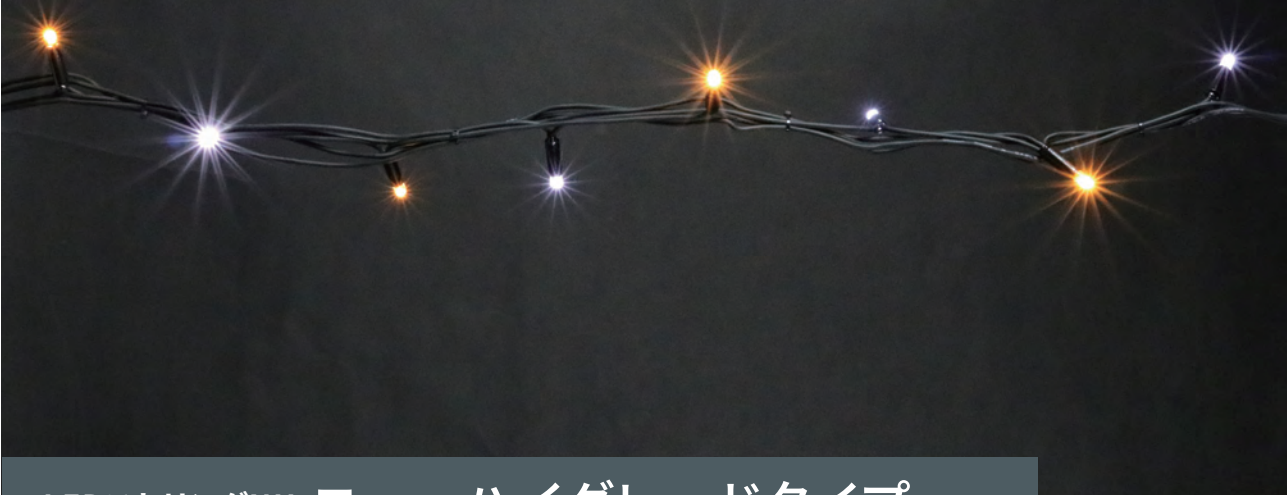

# LED STRING

LEDストリング

| SJ-NHseries | SJseries |

- 長尺接続OK 最長120mまで (SJV合計60以下)
- 豊富なバリエーション カラー・種類共に業界最多のラインナップ
- 様々な点灯パターン 全点灯・交互点滅・ランダム点滅・流れ点灯等
- 優れた施工性・拡張性 デザインの創造性を広げる多彩なアイテム

**交互点滅** **全点灯**  
 コントローラー NH AC-DC変換器NH  
 SJ-NH601C対応 SJ-NH603D対応