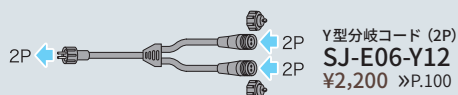

## 分岐・延長パーツ I (オプション)

電源パーツと制御パーツの間を延長・分岐

Y型分岐コード (2P)  
**SJ-E06-Y12**  
¥2,200 »P.100

延長コードNH (2P)  
**SJ-NH06-L18**  
¥2,100 »P.100