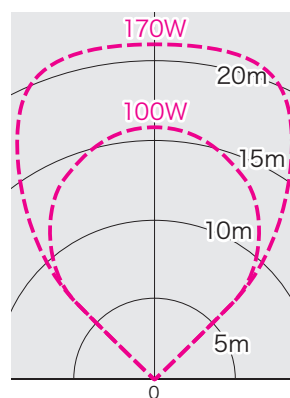

LEDプロジェクションライト(投照器) 散光型(照射角85°)

屋外用

- 広く照らす散光型(照射角85°)、近距離ライトアップに最適
- 専用リモコンでON・OFF、カラー切替(全点灯)、カラーモード切替、明るさ調整が可能
- カラー: 単色16種・フルカラー(自動変色モード6種)
- -20°Cでも使用可能
- 防雨防塵ボディ(IP65)
- セット内容: ライト本体・リモコン・リモコンホルダー・電池(動作確認用)

PDS-C04-100FL(100W型)
PDS-C04-170FL(170W型)