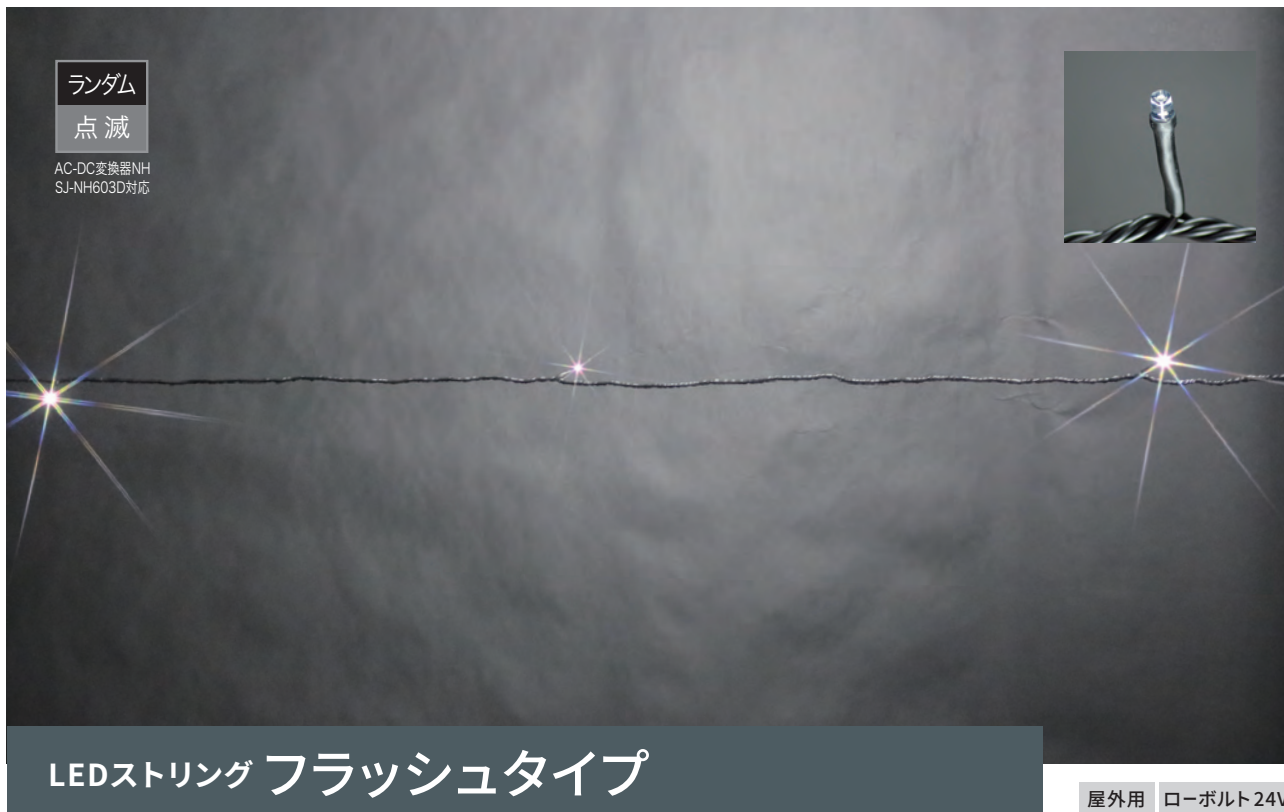

ランダム
点滅

AC-DC変換器NH
SJ-NH603D対応

LEDストリング フラッシュタイプ

屋外用 ローボルト24V

- フラッシュタイプでキラキラ感を演出
- 全点灯イルミネーションに上品な変化を付けられる

- [長さ] 10m
- [カラー] 白
- [LED数] 12個
- [点灯] ランダム点滅
- [最大接続長] 210m (ストリング75m相当分) PAD-60VA-A + SJ-NH603D (SJV21.0含む) 使用時
  330m (ストリング120m相当分) PAD-80W-A 使用時 (SJV合計60以下)
- [駆動方式] AC-ACアダプタ方式・AC-DCアダプタ方式
- [定格入力電圧] DC24V
- [使用環境条件] -10 ~ 40°C、常湿 屋外仕様 IP44

長さ	質量	定格消費電力(最大)	LED数	LED間隔
10m	370g	4.4W	12個	約77cm

基本構成・使い方 P.40

点滅パターンは動画でご確認いただけます。

白

10m SJV 1.8
SJ-EA05F-10W

¥3,600

ストリング

クロスネット

アイスクールカーテン

ストリングツリー

モチーフ

キャンドル

電球ライト

テープライト

プロジェクションライト

SJ-NH
共用部品

SJ
共用部品

ストリング

ミニツリー

ホテル

フラッシュボール

フォール

ソフトネオン
(マルチパターン)

SJX
共用部品

取付部材

タイマー

ツリー
(マルチパターン)

モチーフ
(マルチパターン)

ソフトネオン
(ショートタイプ)

ソフトネオン

フレキネオン

テープライト

プロジェクションライト

透明プロテクター

価格は税抜定価です。ご購入前に P6 ~ P7 をご参照ください。右記記載事項を必ずお読みください。 ・仮設(6ヵ月以内) ・季節商品 ・設置の注意 ・仕様変更