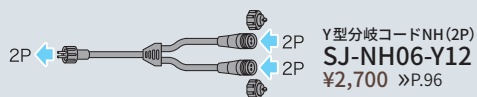

分岐・延長パーツ I (オプション)

電源パーツと制御パーツの間を延長・分岐

分岐・延長パーツ II (オプション)

制御パーツから先の配線を延長・分岐