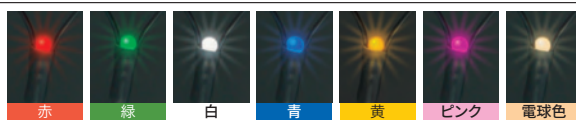

3.3m × 1.3m **SJV 18.2** ¥37,000
SJ-N33-RGWBYPL

価格は税抜定価です。ご購入前に P6～P7 をご参照ください。右記記載事項を必ずお読みください。・仮設(6ヵ月以内)・季節商品・設置の注意・仕様変更