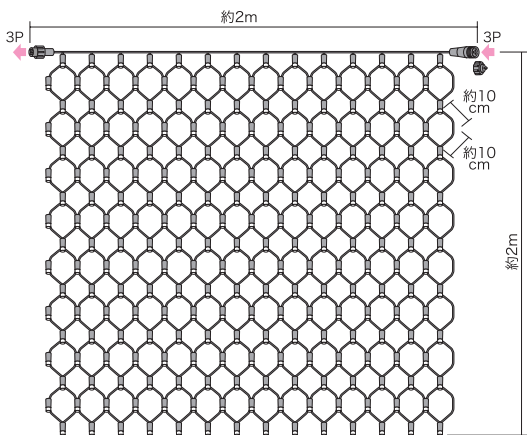

SJ-NHA20-FL

[サイズ] 2種類 (2m×1m・2m×2m)
[カラー] フルカラー
[LED数] 126個 (2m×1m)・252個 (2m×2m)
[点灯] フルカラー自動変色
[最大接続数] ・8面 (2m×1m)・3面 (2m×2m)
                  PAD-60VA-A + SJ-NH603D (SJV21.0含む) 使用時
                  ・13面 (2m×1m)・5面 (2m×2m)
                  PAD-80W-A 使用時
                  (SJV合計60以下)
[駆動方式] AC-ACアダプタ方式・AC-DCアダプタ方式
[定格入力電圧] DC24V
[使用環境条件] -10～40℃、常湿 屋外仕様 IP44

サイズ	質量	定格消費電力(最大)	LED数	LED間隔
2m×1m	1.0kg	3.7W	126個	約10cm
2m×2m	2.1kg	8.6W	252個	約10cm

基本構成・使い方 P.48

点滅パターンは動画でご確認いただけます。