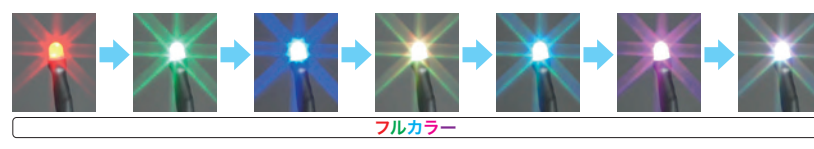

2.5m	SJV 1.25	¥3,700
SJ-EA05-25FL		
5m	SJV 2.5	¥6,000
SJ-EA05-05FL		
10m	SJV 5.0	¥12,000
SJ-EA05-10FL		

点滅パターンは動画でご確認いただけます。

価格は税抜定価です。ご購入前に P6～P7 をご参照ください。右記記載事項を必ずお読みください。・仮設(6ヵ月以内) ・季節商品 ・設置の注意 ・仕様変更

ストリング

クロスネット

アイスクールカーテン

ストリングツリー

モチーフ

キャンドル

電球ライト

テープライト

プロジェクションライト

SJ-NH 共用部品

SJ 共用部品

ストリング

ミニツリー

ホテル

フラッシュボール

フォール

ソフトネオン (マルチパターン)

SJX 共用部品

取付部材

タイマー

ツリー (マルチパターン)

モチーフ (マルチパターン)

ソフトネオン (ショートタイプ)

ソフトネオン

フレキネオン

テープライト

プロジェクションライト

透明プロテクター