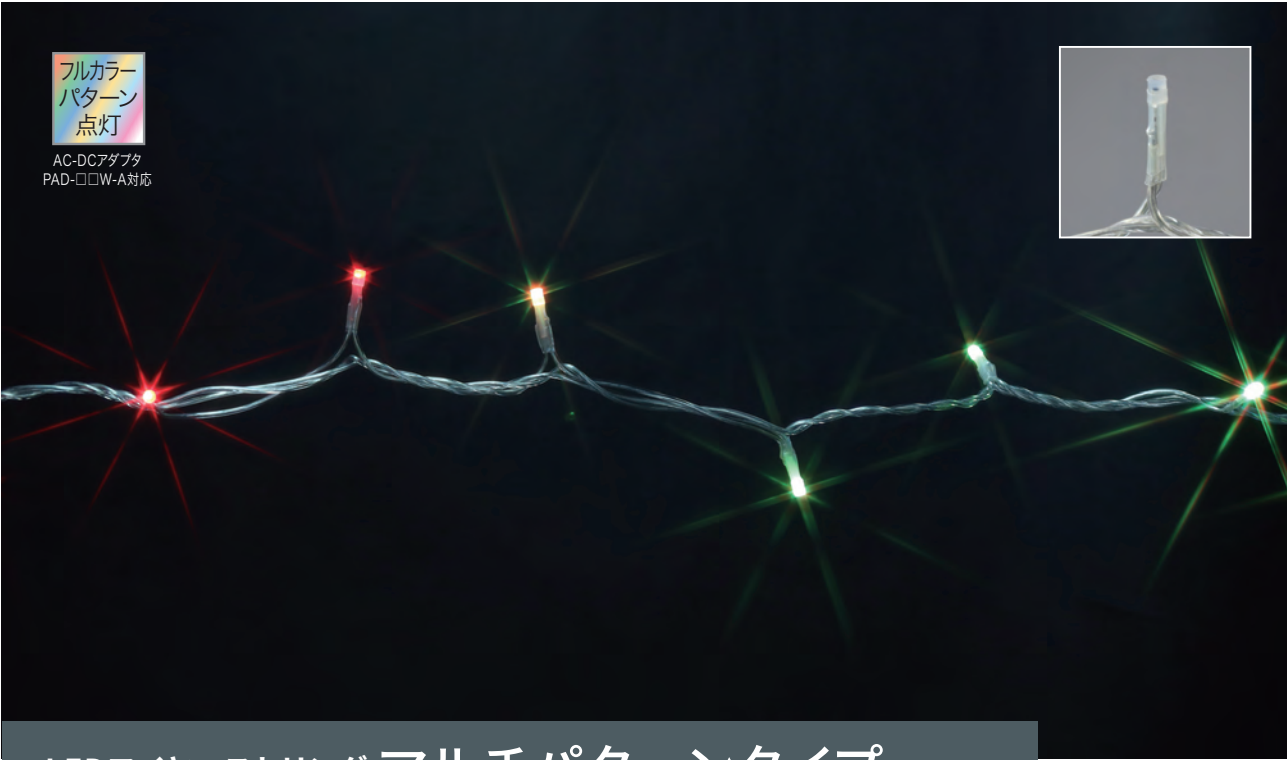

## LEDワイヤーストリング マルチパターンタイプ

屋外用 ローボルト24V

- 多彩な7パターン点灯モード
- ストリング側コントローラーで点滅モード切替可能 (全点灯不可)

点滅パターンは動画でご確認いただけます。

- [長さ] 2種類 (10m・20m)
- [カラー] フルカラー
- [LED数] 96個 (10m)・192個 (20m)
- [点灯] フルカラーパターン点灯
- [最大接続長] 合計40m (並列接続)  
SJV合計60以下 (PAD-80W-A使用時)
- [駆動方式] AC-DCアダプタ方式
- [使用環境条件] -10 ~ 40°C、常湿 屋外仕様 IP44