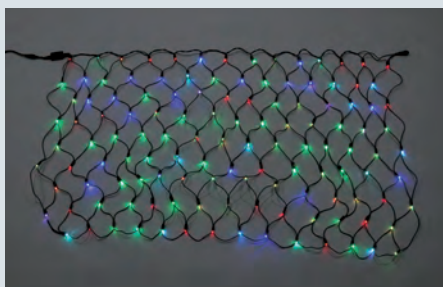

ニューハイグレード・フルカラータイプ

SJ-NHA10-FL

SJ-NHA20-FL

分岐・延長パーツ I (オプション)

電源パーツと制御パーツの間を延長・分岐

分岐・延長パーツ II (オプション)

制御パーツから先の配線を延長・分岐

その他パーツ P.96 ~ P.97