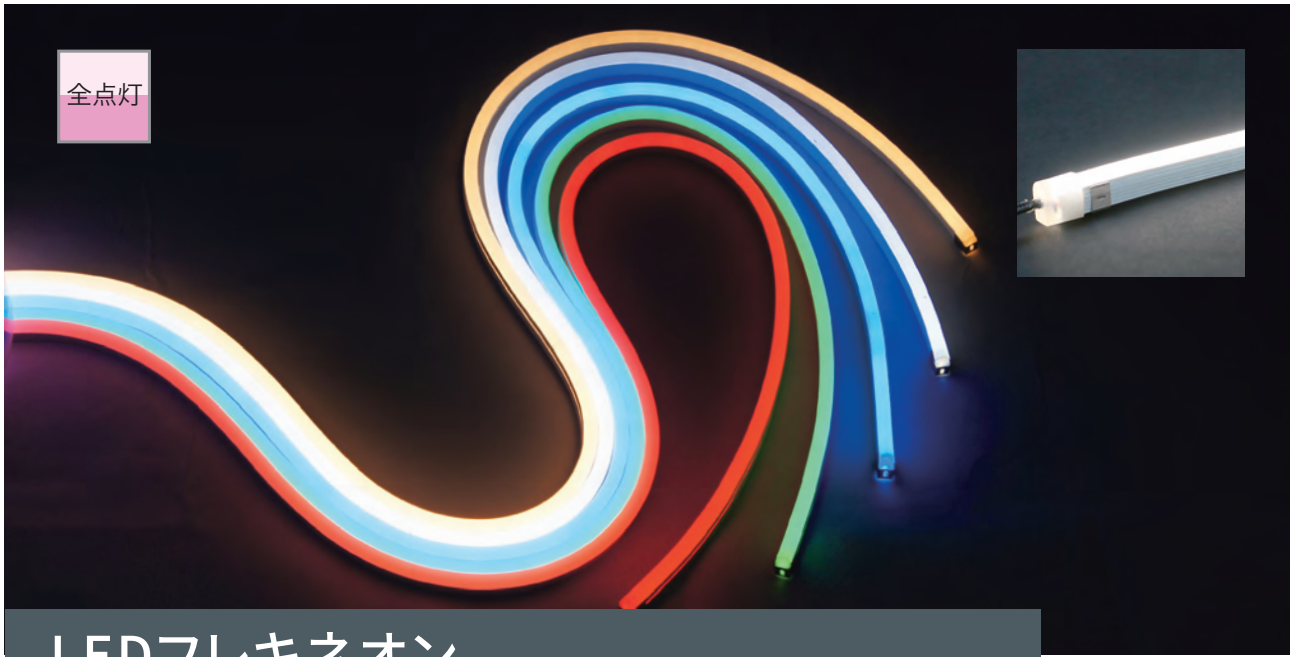

全点灯

LEDフレキネオン

室内用

- ネオン管に代わる安全ネオン
- ネオン管のようにラインがくっきりと見える
- 小さく曲げられる (半径 30mm)
- 不要部分を切断できる (62mmピッチ・切断後再接続不可)