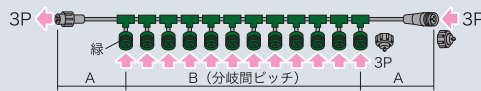

## 分岐・延長パーツ II (オプション)

制御パーツから先の配線を延長・分岐

ストリングベースNH(同期点減型) A: 50cm B: 1m (5分岐)  
**SJ-NH06-BV505** ¥7,000 »P.101

ストリングベースNH(同期点減型) A: 25cm B: 50cm (10分岐)  
**SJ-NH06-BV510** ¥10,000 »P.101

その他パーツ P.100 ~ P.101