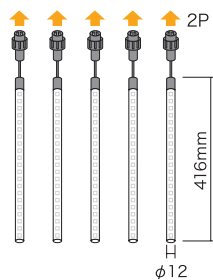

[サイズ] 41cm
[カラー] 3種類 (白・青・電球色)
[LED数] 合計240個 (1本あたり48個 表24個・裏24個)
[点灯] 流れ点灯 (ランダム)
[最大接続数] 1組 PAD-60VA-A + SJX-602D (SJV21.0含む) 使用時
2組 PAD-80W-A + SJ-NH06-SJX使用時 (SJV合計60以下)
[駆動方式] AC-ACアダプタ方式・AC-DCアダプタ方式
[定格入力電圧] DC24V
[使用環境条件] -10 ~ 40°C、常湿 屋外仕様 IP44

質量	ケーブル長さ	定格消費電力 (最大)	LED数
53g	10cm	4W	48個

※ 1本あたり

基本構成・使い方 P.112