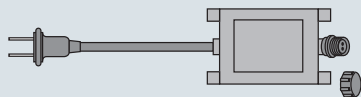

LEDクロスネットNH基本構成

電源パーツ (必須)

+

制御パーツ (必須)

+