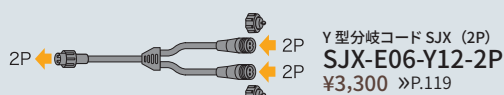

分岐・延長パーツ II (オプション)

制御パーツから先の配線を延長・分岐