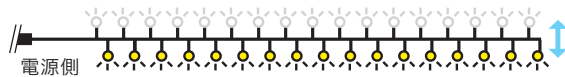

交互点滅

LEDストリングなど隣り合うLEDが交互に点滅します。コントローラーで点滅パターンを切替できます。