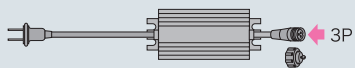

電源パーツ + 制御パーツ

SJV 60以下

AC-DCアダプタ
PAD-80W-A
¥12,000 »P.118

全点灯