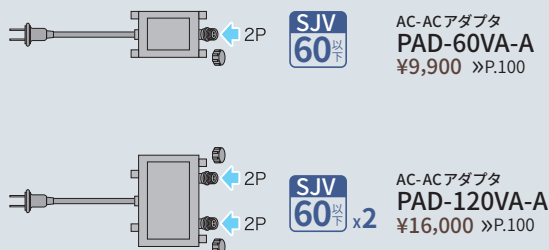

LEDジョイントモチーフ基本構成

電源パーツ (必須)

制御パーツ (必須)

点灯部品のSJV合計に合わせて選択