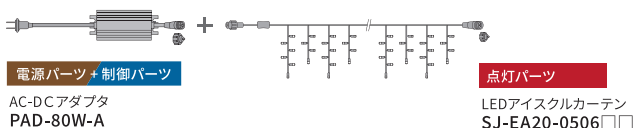

### ■ 必要なアイスルカーテンの本数(目安)・部品数

サイズ	合計サイズ	LED数	アイスルカーテン			標準販売価格 合計
			PAD-80W-A(¥12,000)	SJ-NH06-L18-3P(¥2,600)	SJ-EA20-0506WB(¥13,400)	
5m×0.6m	25m×0.6m	600	1	1	5	¥81,600
	45m×0.6m	1080	1	1	9	¥135,200
	90m×0.6m	2160	2	2	18	¥270,400