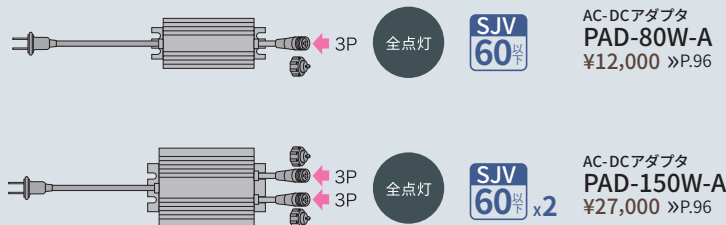

電源パーツ + 制御パーツ

- LEDアイスクルカーテン単独では光りません。図のように他の部品と組合せて使用します。
- 一つの電源にSJV最大60まで接続可能。
- AC-ACアダプタ (PAD-□□VA-A) + AC-DC変換器NH (SJ-NH603D) で全点灯が可能。
  AC-DCアダプタ (PAD-□□W-A) でも全点灯が可能。
- AC-ACアダプタ (PAD-□□VA-A) + コントローラー NH (SJ-NH601C) で交互点滅が可能。

※フルカラータイプ・ランダム点滅タイプは「AC-DC変換器NH」または「コントローラー NHの全点灯モード」を使用してください。
常時電源ONの状態で作動しますので、ON・OFFを繰り返すコントローラーの点滅モードは使用できません。

さらに、分岐・延長パーツ **I** **II** (オプション) を使ったレイアウト拡張が可能です。