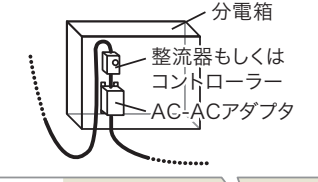

品名	分電箱
品番	PK-1J
標準販売価格	¥2,200

⚠ 屋外や雨、水にさらされる環境で使用する場合は、AC-ACアダプタやコントローラー(整流器)を必ず分電箱に収納してください。(P137参照)