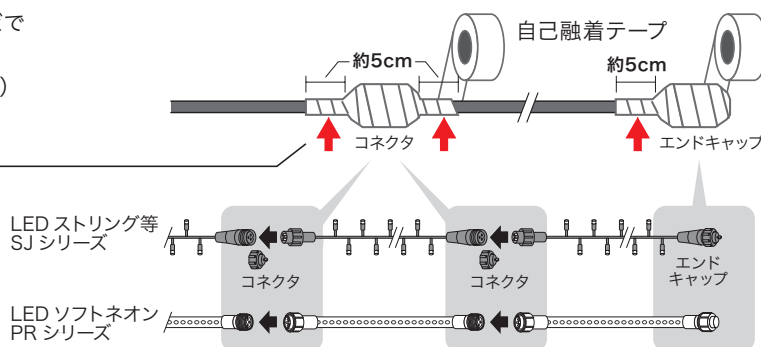

ご購入前のご確認事項

ご購入前に下記の諸注意をご了承の上、導入検討をお願いいたします。

商品在庫・仕様についての注意

- 季節商品のため、在庫をご確認ください。完売の際はご容赦願います。
- 製品改良等のため、形状や仕様を予告なく変更する場合があります。予めご了承ください。

仮設・装飾用LED製品の設置についての注意

1. 掲載製品は仮設(6ヵ月以内)照明器具です。恒久施設照明としては使用できません。
   - 設置前に必ず全ての発光部の点灯テストを行い、不具合がないかお確かめください。
     (軽く揺さぶるなどの方法で接触不良がないか確認してください。)
- ① お客様が梯子などで簡単に手の届く範囲内(メンテナンスの簡単な場所)でのご使用をおすすめします。
    クレーン車、バケット車などでないとメンテナンスできない場所では、時として高額なメンテナンス費用や作業人員を要しますが、弊社では原則として負担・代行できません。
  - ② 特殊な大型モニュメントなどに取り付ける場合は、事前の技術打ち合わせなどの確認が必要です。
  - ③ 安定してお使いいただくためには、下記のような適切な設置環境が必要です。
  - ④ 6ヶ月以内であっても、複数回使用される場合は保管状況により不具合が発生する事があります。

防水処理について

- 降雨・降雪対策のため、各ソケット・プラグ・コネクタ・エンドキャップ部を接続するときは、自己融着タイプの防水テープなどで防水処理をしてください。(加えてビニールテープでの二重巻きを推奨します)

- コネクタ接続後に自己融着テープなどで防水処理を行ってください。
  (ビニールテープでの二重巻きを推奨)

コネクタの前後にも余裕を持たせて巻いてください。(矢印部分)