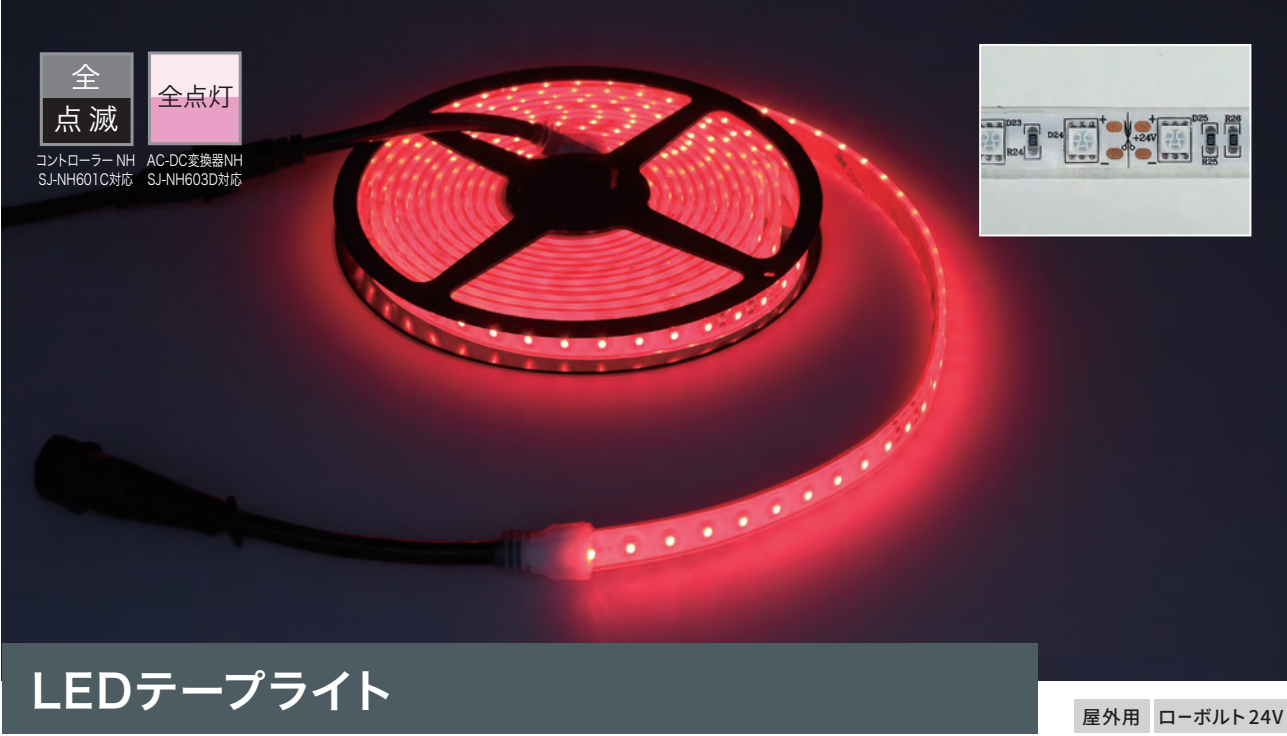

- ストリング
- クロスネット
- アイスクールカーテン
- ストリングツリー
- モチーフ
- キャンドル
- 電球ライト
- テープライト**
- プロジェクションライト
- SJ-NH 共用部品
- SJ 共用部品

- ストリング
- ミニツリー
- ホテル
- フラッシュボール
- フォール
- ソフトネオン (マルチパターン)
- SJX 共用部品
- 取付部材
- タイマー
- ツリー (マルチパターン)
- モチーフ (マルチパターン)
- ソフトネオン (ショートタイプ)
- ソフトネオン
- フレキネオン
- テープライト
- プロジェクションライト
- 透明プロテクター