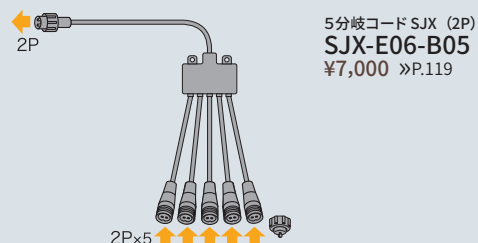

分岐・延長パーツ II (オプション)

制御パーツから先の配線を延長・分岐