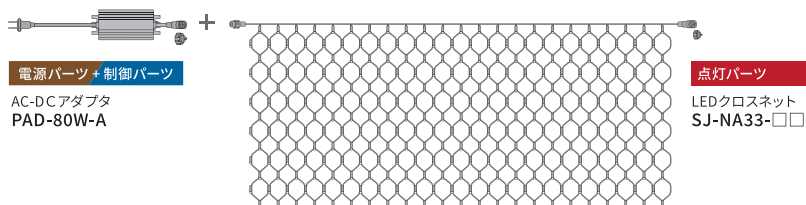

■ セットの基本構成

■ 必要なクロスネットの面数(目安)・部品数

1面サイズ	合計サイズ	LED数	PAD-80W-A(¥12,000)	SJ-NH06-L18-3P(¥2,600)	SJ-NA33-□□(¥33,600)	標準販売価格合計
	9.9m×1.3m	1008	1	1	3	¥115,400
3.3m×1.3m	19.8m×1.3m	2016	2	2	6	¥230,800
	39.6m×1.3m	4032	4	4	12	¥461,600

下記の場合、別途延長コード(P97参照)や分電箱(P120参照)が必要となります。
・電源が離れている場合(延長コード) ・屋外で使用する場合(分電箱)

ダウンロード
WEBページ