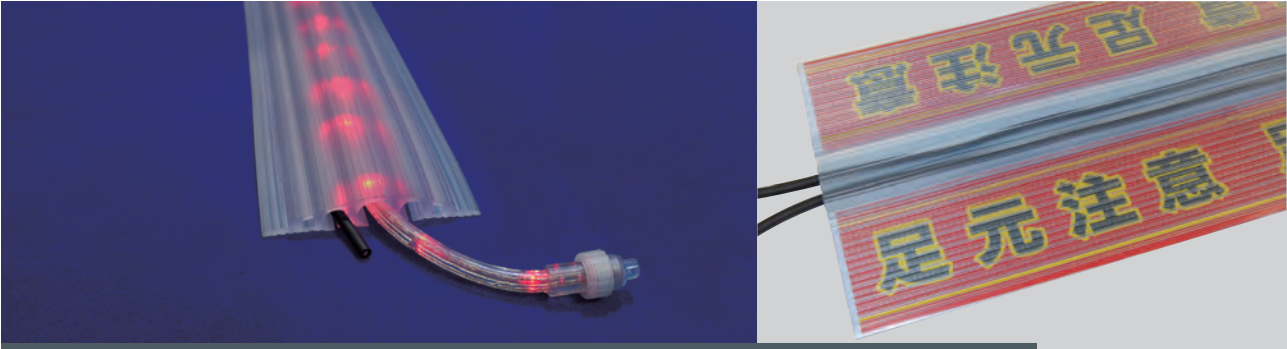

# ケーブル保護プロテクター

- ストリング
- クロスネット
- アイスクールカーテン
- ストリングツリー
- モチーフ
- キャンドル
- 電球ライト
- テープライト
- プロジェクションライト
- SJ-NH 共用部品
- SJ 共用部品
- ストリング
- ミニツリー
- ホテル
- フラッシュボール
- フォール
- ソフトネオン (マルチパターン)
- SJX 共用部品
- 取付部材
- タイマー
- ツリー (マルチパターン)
- モチーフ (マルチパターン)
- ソフトネオン (ショートタイプ)
- ソフトネオン
- フレキネオン
- テープライト
- プロジェクションライト
- 透明プロテクター