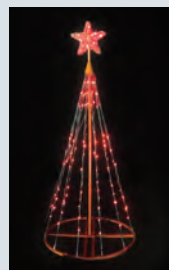

## LEDミニツリー SJX (マルチパターン)

LED ミニツリー SJX (マルチパターン)

**SJX-E11-14MP**