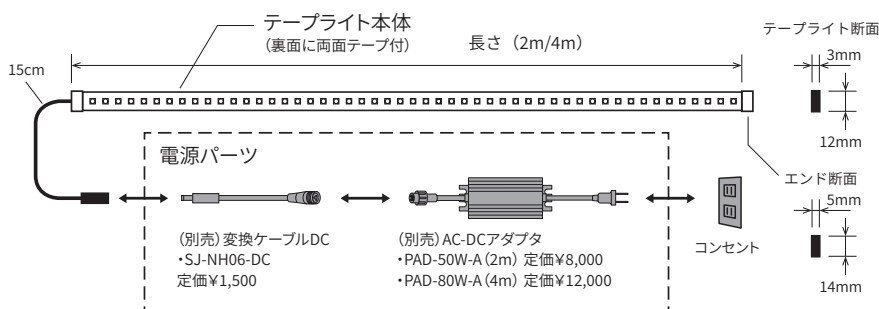

- [長さ] 2種類 (2m・4m)
- [断面サイズ] 幅12mm×高さ5mm
- [材質] シリコン
- [カラー] ブラックライト (紫外線 395 ~ 400nm)
- [LED間隔] 約16mm
- [LED数] 120個 (2m)・240個 (4m)
- [点灯] 全点灯
- [発光効率] 100lm/W
- [セット内容] テープライト本体

	2m	4m
長さ	2m	4m
定格消費電力	36W	60W
定格入力電流	1.0A	1.5A
定格入力電圧	DC24V	DC24V
LED数	120個	240個
SJV	20	52
駆動方式	AC-DC アダプタ方式	AC-DC アダプタ方式
周波数	50/60Hz	50/60Hz
発光制御	全点灯のみ	全点灯のみ
使用環境条件	屋内仕様 - 10 ~ 40°C 常湿 室内用です。雨、水濡れに注意してください。