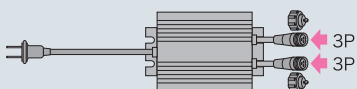

全点灯

SJV  
60以下

AC-DCアダプタ  
PAD-80W-A  
¥12,000 »P.96

全点灯

SJV  
60以下 x2

AC-DCアダプタ  
PAD-150W-A  
¥27,000 »P.96

- LEDストリングツリー単独では光りません。図のように他の部品と組合せて使用します。
- 一つの電源にSJV最大60まで接続可能。
- AC-ACアダプタ (PAD-□□VA-A) + AC-DC変換器NH (SJ-NH603D) で全点灯が可能。  
AC-DCアダプタ (PAD-□□W-A) でも全点灯が可能。
- AC-ACアダプタ (PAD-□□VA-A) + コントローラー NH (SJ-NH601C) で交互点滅が可能。