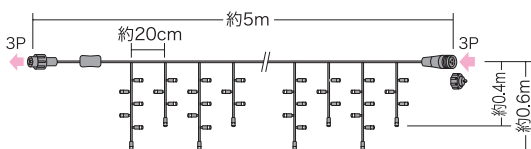

LEDアイスクルカーテン ランダム点滅タイプ

屋外用 ローボルト24V

- つららイメージのイルミネーション
- 軒下等への設置に最適

点滅パターンは動画で
ご確認ください。

- [サイズ] 5m×0.6m
- [カラー] 8種類 (単色4種・2色3種・フルカラー1種)
- [LED数] 120個
- [点灯] ランダム点滅 (単色・2色)
  フルカラー点灯 (フルカラー)
- [最大接続数] 6組 PAD-60VA-A + SJ-NH603D (SJV21.0含む) 使用時
  9組 PAD-80W-A 使用時
  (SJV合計60以下)
- [駆動方式] AC-ACアダプタ方式・AC-DCアダプタ方式
- [定格入力電圧] DC24V
- [使用環境条件] -10 ~ 40℃、常湿 屋外仕様 IP44

色	質量	定格消費電力(最大)	LED数	LED間隔
BB,LL,WW,RG,WB	620g	13.5W	120個	約10cm
RR	480g	8.9W	120個	約10cm
WL	480g	9.5W	120個	約10cm
FL	480g	10.6W	120個	約10cm

基本構成・使い方 P.62

		5m × 0.6m SJV 6.1 SJ-EA20-0506BB	¥13,400
		5m × 0.6m SJV 6.1 SJ-EA20-0506LL	¥13,400
		5m × 0.6m SJV 9.3 SJ-EA20-0506RR	¥13,400
		5m × 0.6m SJV 6.1 SJ-EA20-0506WW	¥13,400
		5m × 0.6m SJV 6.1 SJ-EA20-0506RG	¥13,400
		5m × 0.6m SJV 6.1 SJ-EA20-0506WB	¥13,400
		5m × 0.6m SJV 10.1 SJ-EA20-0506WL	¥13,400
		5m × 0.6m SJV 11.1 SJ-EA20-0506FL	¥16,000

価格は税抜定価です。ご購入前に P6 ~ P7 をご参照ください。右記記載事項を必ずお読みください。・仮設(6ヵ月以内) ・季節商品 ・設置の注意 ・仕様変更