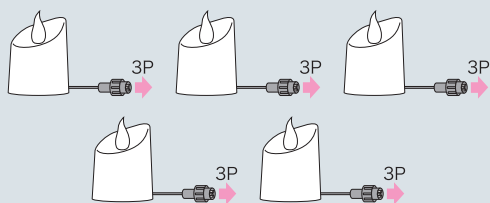

LEDキャンドル・電球ライト

LED キャンドル

SJ-F60-5S
SJ-F61-5S
SJ-F62-5S