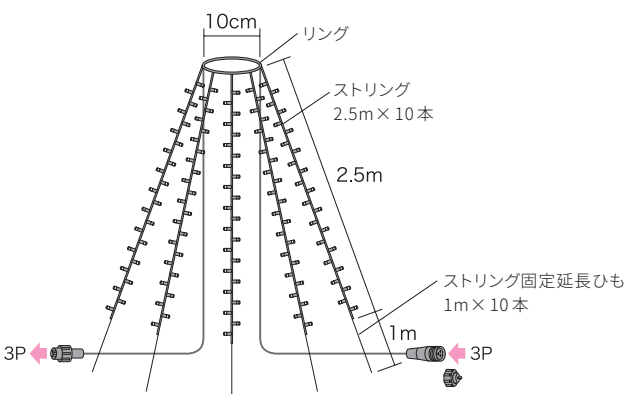

- [サイズ] リングφ100mm・ストリング2.5m（10本）
  ストリング固定延長ひも1m（10本）
  入出力ケーブル各6m
- [カラー] 4種類（単色3種・2色1種）
- [LED数] 240個（24個×10本）
- [点灯] 交互点滅・全点灯
- [最大接続数] 3組 SJV合計60以下（PAD-60VA-A使用時）
- [駆動方式] AC-ACアダプタ方式・AC-DCアダプタ方式
- [定格入力電圧] DC24V
- [使用環境条件] -10～40℃、常湿 屋外仕様 IP44
- [付属品] 金属ベグ10本

サイズ	質量	定格消費電力(全点灯時)	LED数	LED間隔
2.5m (10本)	2.3kg	15.5W	240個	約10cm

基本構成・使い方 P.66

	2.5m (10本) SJV 15.8 SJ-E11-25BB	¥40,000
	2.5m (10本) SJV 15.8 SJ-E11-25LL	¥40,000
	2.5m (10本) SJV 15.8 SJ-E11-25WW	¥40,000
	2.5m (10本) SJV 15.8 SJ-E11-25WB	¥40,000

※上記商品は、在庫限りで販売を終了します。在庫をご確認ください。

価格は税抜定価です。ご購入前にP6～P7をご参照ください。右記記載事項を必ずお読みください。・仮設(6ヵ月以内)・季節商品・設置の注意・仕様変更