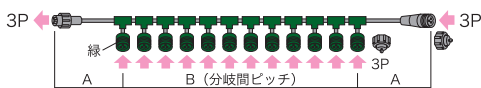

**分岐・延長パーツ II (オプション)**

延長・分岐で並列接続

Y型分岐コード (3P)  
**SJ-NH06-Y12-3P**  
¥3,300 »P.101

延長コードNH (3P)  
**SJ-NH06-L-3P**  
¥2,600 ~ »P.101

ストリングベースNH (同期点減型) A: 75cm B: 15cm (12分岐)  
**SJ-NH06-BV312** ¥9,300 »P.101