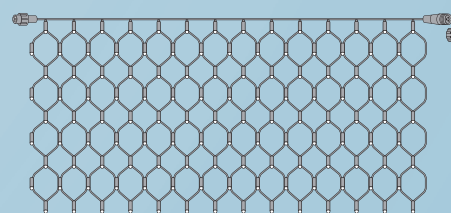

430種を超える豊富なバリエーション

電源パーツ、点灯制御パーツ、点灯パーツ、分岐・延長パーツ、430種を超える豊富なパーツから、思い描いたイメージを形にできる「組立式イルミネーション」です。

定番のLEDストリング・LEDクロスネット、季節感を演出するLEDホタルやLEDジョイントモチーフなど、多彩なイルミネーションパーツをラインナップしています。