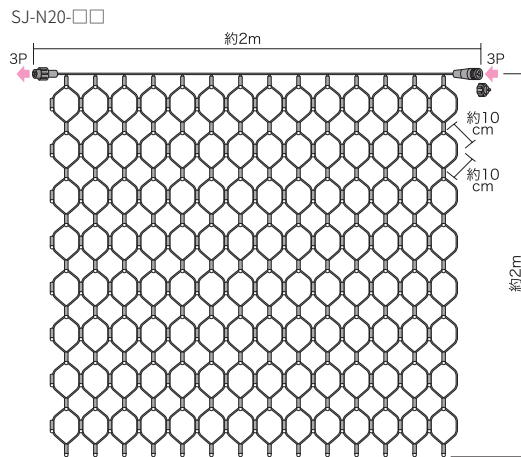

基本構成・使い方 P.56

点滅パターンは動画でご確認いただけます。

		2m × 1m SJV 5.7 ¥15,300 SJ-N10-AA			2m × 1m SJV 5.7 ¥15,300 SJ-N10-PP
		2m × 2m SJV 11.3 ¥20,000 SJ-N20-AA			2m × 2m SJV 11.3 ¥20,000 SJ-N20-PP
		2m × 1m SJV 5.7 ¥15,300 SJ-N10-BB			2m × 1m SJV 5.7 ¥15,300 SJ-N10-RR
		2m × 2m SJV 11.3 ¥20,000 SJ-N20-BB			2m × 2m SJV 11.3 ¥20,000 SJ-N20-RR
		2m × 1m SJV 5.7 ¥15,300 SJ-N10-DD			2m × 1m SJV 5.7 ¥15,300 SJ-N10-VV
		2m × 2m SJV 11.3 ¥20,000 SJ-N20-DD			2m × 2m SJV 11.3 ¥20,000 SJ-N20-VV
		2m × 1m SJV 5.7 ¥15,300 SJ-N10-GG			2m × 1m SJV 5.7 ¥15,300 SJ-N10-WW
		2m × 2m SJV 11.3 ¥20,000 SJ-N20-GG			2m × 2m SJV 11.3 ¥20,000 SJ-N20-WW
		2m × 1m SJV 5.7 ¥15,300 SJ-N10-LL			2m × 1m SJV 5.7 ¥15,300 SJ-N10-YY
		2m × 2m SJV 11.3 ¥20,000 SJ-N20-LL			2m × 2m SJV 11.3 ¥20,000 SJ-N20-YY
		2m × 1m SJV 5.7 ¥15,300 SJ-N10-MM			2m × 1m SJV 5.7 ¥15,300 SJ-N10-WB
		2m × 2m SJV 11.3 ¥20,000 SJ-N20-MM			2m × 2m SJV 11.3 ¥20,000 SJ-N20-WB

価格は税抜定価です。ご購入前に P6～P7 をご参照ください。右記記載事項を必ずお読みください。 ・仮設(6ヵ月以内) ・季節商品 ・設置の注意 ・仕様変更

ストリング

クロスネット

アイスクールカーテン

ストリングツリー

モチーフ

キャンドル

電球ライト

テープライト

プロジェクションライト

SJ-NH 共用部品

SJ 共用部品

ストリング

ミニツリー

ホテル

フラッシュボール

フォール

ソフトネオン (マルチパターン)

SJX 共用部品

取付部材

タイマー

ツリー (マルチパターン)

モチーフ (マルチパターン)

ソフトネオン (ショートタイプ)

ソフトネオン

フレキネオン

テープライト

プロジェクションライト

透明プロテクター