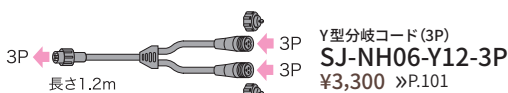

**分岐・延長パーツ II (オプション)**

延長・分岐で並列接続

Y型分岐コード (3P)  
**SJ-NH06-Y12-3P**  
¥3,300 »P.101

延長コードNH (3P)  
**SJ-NH06-L-3P**  
¥2,600 ~ »P.101

ストリングベースNH (同期点減型) A: 75cm B: 15cm (12分岐)  
**SJ-NH06-BV312** ¥9,300 »P.101