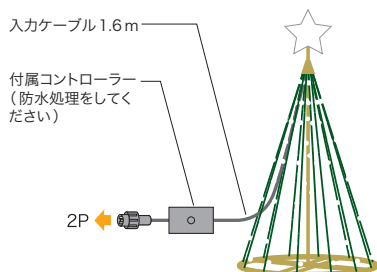

- [サイズ] 580×595×1350mm (組み立て時)
- [カラー] フルカラー
- [LED数] 168個 (14個×12本)
- [点灯] フルカラーマルチパターン点灯
- [最大接続数] 2組 (並列接続)
  SJX合計60以下 (PAD-150W-A 使用時)
- [駆動方式] AC-ACアダプタ方式・AC-DCアダプタ方式
- [定格入力電圧] DC24V
- [使用環境条件] -10～40℃、常湿 屋外仕様 IP44

NEW

点滅パターンは動画で
ご確認くださいませ。