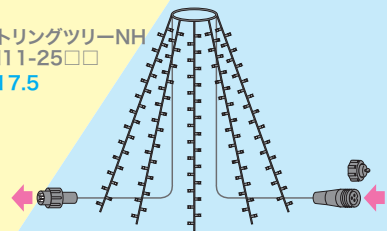

LEDストリングツリーNH
SJ-NH11-25□□
SJV: 17.5

LEDアイススクリーン NH SJ-NH40-2507□□ SJV: 4.1