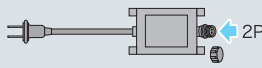

点灯部品のSJV合計に合わせて選択

SJV 60以下

AC-ACアダプタ
PAD-60VA-A
¥9,900 »P.118

全点灯