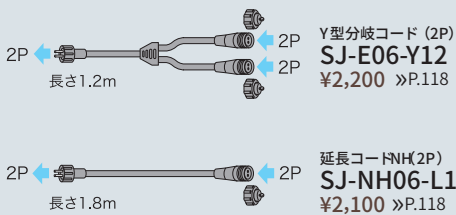

- ストリング
- クロスネット
- アイスクールカーテン
- ストリングツリー
- モチーフ
- キャンドル
- 電球ライト
- テープライト
- プロジェクションライト
- SJ-NH 共用部品
- SJ 共用部品
- ストリング
- ミニツリー
- ホテル
- フラッシュボール
- フォール
- ソフトネオン (マルチパターン)
- SJX 共用部品
- 取付部材
- タイマー
- ツリー (マルチパターン)
- モチーフ (マルチパターン)
- ソフトネオン (ショートタイプ)
- ソフトネオン
- フレキネオン
- テープライト
- プロジェクションライト
- 透明プロテクター

電源パーツ + 制御パーツ + **LEDソフトネオンSJX**

点灯部品のSJV合計に合わせて選択

- LEDソフトネオンSJX単独では光りません。図のように他の部品と組合せて使用します。
- 一つの電源にSJV最大60まで接続可能。
- AC-DCアダプタ (PAD-80W-A, PAD-150W-A) で点灯可能。(点灯モードはリモコン操作で切替可能)
  AC-ACアダプタ (PAD-□□VA-A) + AC-DC変換器SJX (SJX-602D) でも点灯が可能。

さらに、分岐・延長パーツ II (オプション) を使ったレイアウト拡張が可能です。

分岐・延長パーツ I (オプション)

電源パーツと制御パーツの間を延長分岐

分岐・延長パーツ II (オプション)

制御パーツから先の配線を延長・分岐

その他パーツ P.118 ~ P.119

価格は税抜定価です。ご購入前に P6 ~ P7 をご参照ください。右記記載事項を必ずお読みください。 ・仮設 (6 カ月以内) ・季節商品 ・設置の注意 ・仕様変更