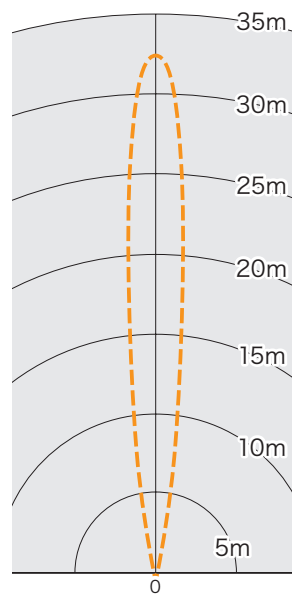

PDS-C02-40WL(集光型)

- 本体仕様
  - [サイズ] 幅260×奥行60×高さ343mm
    U字金具穴 φ13mm×1, φ13×33mm×2
  - [質量] 3.6kg
  - [LED] 白色(5700K)、電球色(2700K)
  - [周波数] 50/60Hz
  - [定格入力電圧] AC100V
  - [筐体] アルミダイカスト
  - [電源コード] HVCTFコード 約3m PSE認証済
  - [電源プラグ] 防水型プラグ(2ピン)
  - [カラースケール] 白色～電球色
  - [動作温度] -20°C～40°C 湿度: 85%以下
  - [最大光束] 3700lm(白色最大)、2800lm(電球色最大)

- リモコン仕様
  - [サイズ] 幅60×奥行9×高さ104mm
  - [質量] 42g
  - [動作電圧] DC3V
  - [使用電池] CR2032(動作確認用電池付属)
  - [周波数] 433.92MHz
  - [動作温度] -30°C～55°C
  - [自動スリープ機能] 30秒以上動作していない場合
  - [電波到達距離] 3m

点滅パターンは動画で
ご確認くださいませ。

※必ず安定した床面、地面に直接設置してください。落下する恐れのある壁面、高所、台座などへの設置はしないでください。
※すべての操作はリモコンで行います。投照器本体と同梱リモコンはペアリングされており、投照器1台に対してリモコンが1個必要となります。同機種の投照器であっても、ペアリングされているリモコン以外では操作できません。複数個を同時に使用される場合は、投照器本体とリモコンが識別できるように管理してください。

色	照射範囲	種類	定格消費電力	定格入力電流	最大光束(白色最大)
白・電球色	集光型	40W型	40W	0.4A	3700lm

白・電球色 40W型 PDS-C02-40WL ¥72,000

価格は税抜定価です。製品改良等のため、形状や仕様を予告なく変更する場合があります。予めご了承ください。