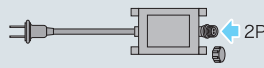

点灯部品のSJV合計に合わせて選択

SJV 60以下

AC-ACアダプタ
PAD-60VA-A
¥9,900 »P.118

全点灯