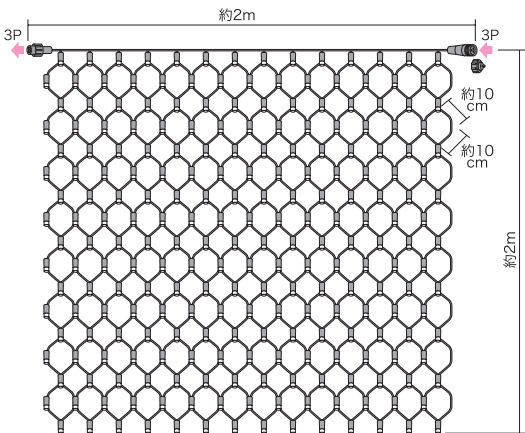

SJ-NH20-RGWBYPPL

サイズ	質量	定格消費電力(全点灯時)	LED数	LED間隔
2m×1m	1.0kg	8.1W	126個	約10cm
2m×2m	2.1kg	14.9W	252個	約10cm

基本構成・使い方 P.48

点滅パターンは動画でご確認いただけます。