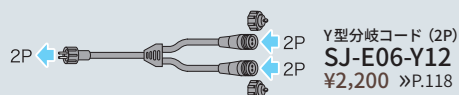

分岐・延長パーツ I (オプション)

電源パーツと制御パーツの間を延長・分岐