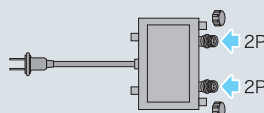

# LEDストリングツリー基本構成

電源パーツ (必須)

+

制御パーツ (必須)

+

点灯部品のSJV合計に合わせて選択

SJV  
60以下

AC-ACアダプタ  
PAD-60VA-A  
¥9,900 »P.96