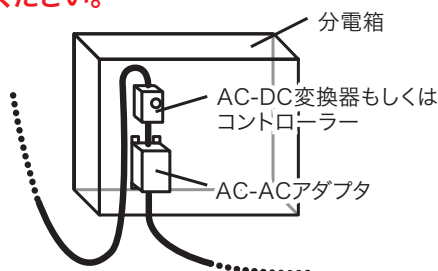

### 防水処理について

- 降雨・降雪対策のため、各ソケット・プラグ・コネクタ・エンドキャップ部を接続するときは、自己融着タイプの防水テープなどで防水処理をしてください。(加えてビニールテープでの二重巻きを推奨します)

- コネクタ接続後に自己融着テープなどで防水処理を行ってください。  
(ビニールテープでの二重巻きを推奨)

コネクタの前後にも余裕を持たせて巻いてください。(矢印部分)

- 屋内であっても、雨・水にさらされる環境では、AC-ACアダプタ・AC-DC変換器・コントローラーは必ず分電箱(P120参照)に収納してください。