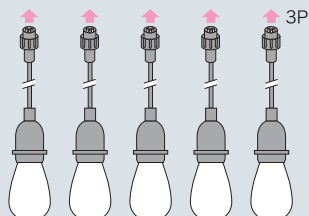

LED 電球ライト

SJ-F63-5S