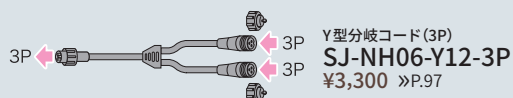

LEDストリングツリー

SJ-NH11-25 □□

SJ-E11-25 □□

分岐・延長パーツ I (オプション)

電源パーツと制御パーツの間を延長・分岐

分岐・延長パーツ II (オプション)

制御パーツから先の配線を延長・分岐

設置・取付用部材 (オプション)

その他パーツ P.96 ~ P.97

価格は税抜定価です。ご購入前に P6 ~ P7 をご参照ください。右記記載事項を必ずお読みください。 ・仮設(6ヵ月以内) ・季節商品 ・設置の注意 ・仕様変更

- ストリング
- クロスネット
- アイスクールカーテン
- ストリングツリー
- モチーフ
- キャンドル
- 電球ライト
- テープライト
- プロジェクションライト
- SJ-NH 共用部品
- SJ 共用部品
- ストリング
- モニター
- ホテル
- フラッシュボール
- フォール
- ソフトネオン (マルチパターン)
- SJX 共用部品
- 取付部材
- タイマー
- ツリー (マルチパターン)
- モチーフ (マルチパターン)
- ソフトネオン (ショートタイプ)
- ソフトネオン
- フレキネオン
- テープライト
- プロジェクションライト
- 透明プロテクター