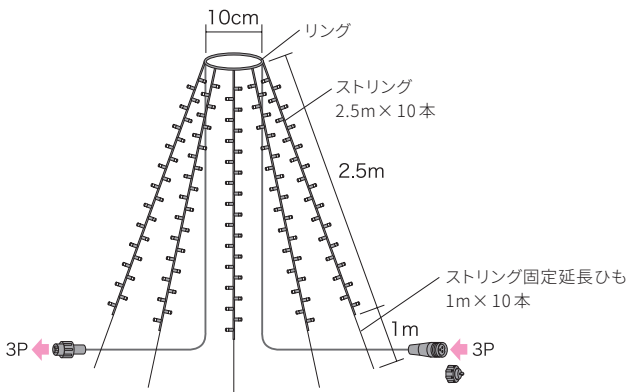

【サイズ】リングφ100mm・ストリング2.5m (10本)  
 ストリング固定延長ひも1m (10本)  
 入出力ケーブル各6m  
 【カラー】4種類 (単色3種・2色1種)  
 【LED数】240個 (24個×10本)  
 【点灯】交互点滅・全点灯  
 【最大接続数】3組 SJV合計60以下 (PAD-60VA-A使用時)  
 【駆動方式】AC-ACアダプタ方式・AC-DCアダプタ方式  
 【定格入力電圧】DC24V  
 【使用環境条件】-10～40℃、常湿 屋外仕様 IP44  
 【付属品】金属ベグ10本