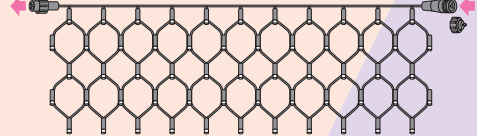

LEDアイススクリーン NH SJ-NH40-2507□□ SJV: 4.1

**延長・分岐** **II**  
オプション

**点灯** **SJV** 合計対象  
基本パーツ(必須)

**全点灯**

LEDストリング NH SJ-NH05-□□□□, SJ-NH05W-□□□□  
SJV: 3.7~7.2

LEDクロスネット NH SJ-NH10-□□, SJ-NH20-□□  
SJV: 15.4~27.1