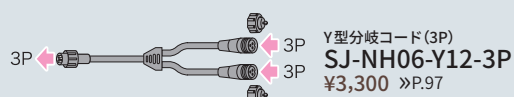

ストリング

クロスネット

アイスクル
カーテン

ストリング
ツリー

モチーフ

キャンドル

電球ライト

テープライト

プロジェク
ションライト

SJ-NH
共用部品

SJ
共用部品

ストリング

ミニツリー

ホタル

フラッシュ
ボール

フォール

ソフトネオン
(マルチ
パターン)

SJX
共用部品

取付部材

タイマー

ツリー
(マルチ
パターン)

ソフトネオン
(ショート
タイプ)

ソフトネオン

フレキネオン

テープライト

プロジェク
ションライト

透明プロ
テクター

その他パーツ P.96 ~ P.97