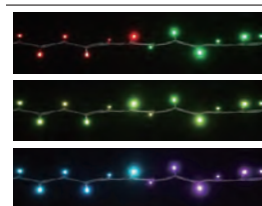

10m **SJV 37.0** ¥46,000
SJX-NHW05-10MP

20m **SJV 50.0** ¥82,000
SJX-NHW05-20MP

基本構成・使い方 P.106

価格は税抜定価です。ご購入前に P6 ~ P7 をご参照ください。右記記載事項を必ずお読みください。・仮設(6ヵ月以内) ・季節商品 ・設置の注意 ・仕様変更