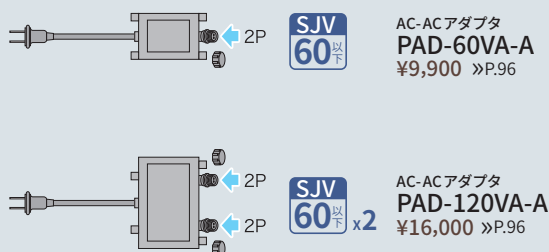

LEDアイスクルカーテン基本構成

電源パーツ (必須)

制御パーツ (必須)

点灯部品のSJV合計に合わせて選択