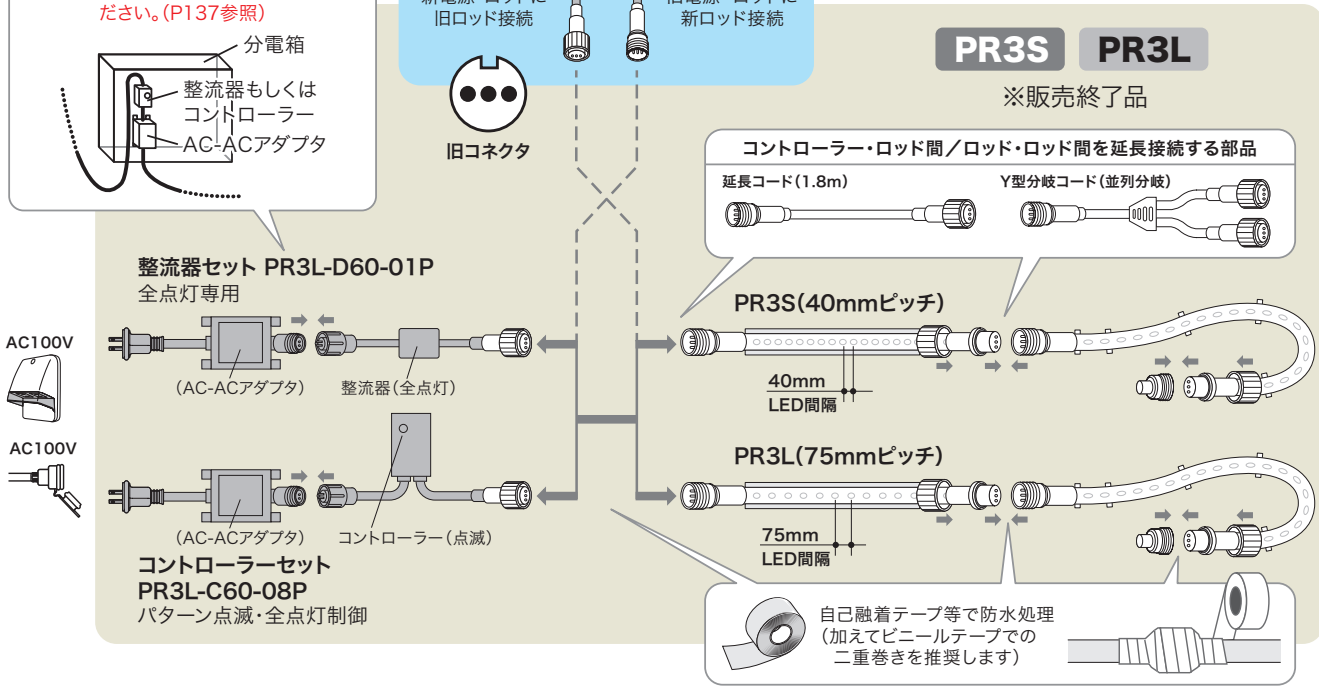

LEDソフトネオン共用部品仕様一覧

- ストリング
- クロスネット
- アイスクルカーテン
- ストリングツリー
- モチーフ
- キャンドル
- 電球ライト
- テーパーライト
- プロジェクションライト
- SJ-NH 共用部品
- SJ 共用部品
- ストリング
- ミニツリー
- ホテル
- フラッシュボール
- フォール
- ソフトネオン (マルチパターン)
- SJX 共用部品
- 取付部材
- タイマー
- ツリー (マルチパターン)
- モチーフ (マルチパターン)
- ソフトネオン (ショートタイプ)
- **ソフトネオン**
- フレキネオン
- テーパーライト
- プロジェクションライト
- 透明プロテクター

- ●LEDソフトネオンは単独では光りません。図のように他の部品と組合せて使用します。
- ●(別売)整流器(全点灯)、もしくはコントローラー(点滅・全点灯)が必要となります。
- ●変換コードを使えば、新旧ソフトネオンの接続互換が可能です。