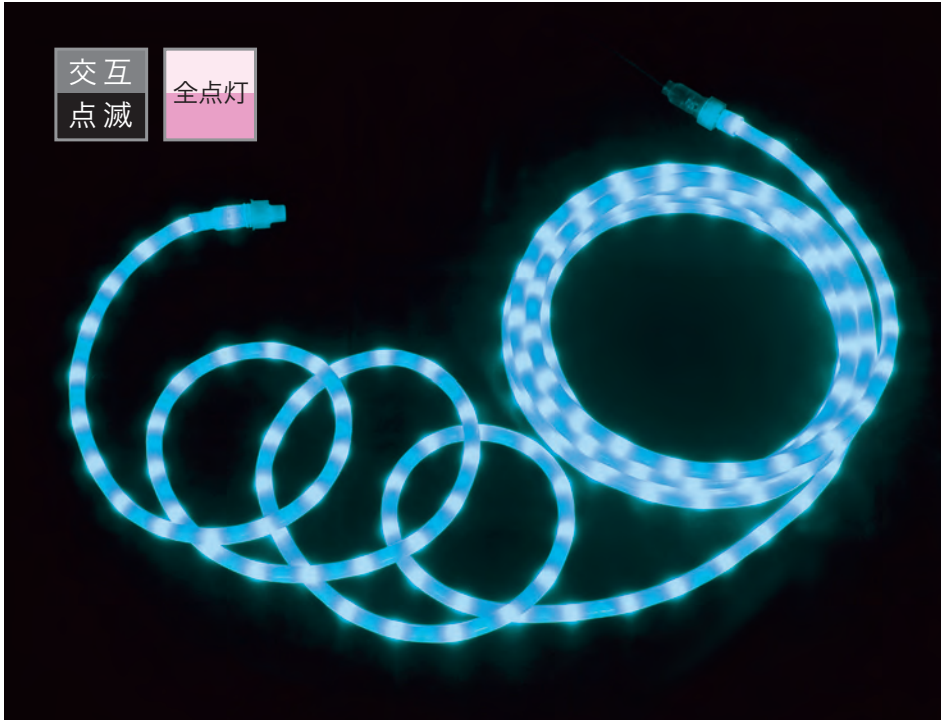

交互点滅
全点灯

LEDソフトネオン 乳白ロッドタイプ