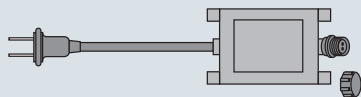

LEDストリング基本構成

ストリング

クロスネット

アイスクールカーテン

ストリングツリー

モチーフ

キャンドル

電球ライト

テープライト

プロジェクションライト

SJ-NH 共用部品

SJ 共用部品

ストリング

ミニツリー

ホテル

フラッシュボール

フォール

ソフトネオン (マルチパターン)

SJX 共用部品

取付部材

タイマー

ツリー (マルチパターン)

モチーフ (マルチパターン)

ソフトネオン (ショートタイプ)

ソフトネオン

フレキネオン

テープライト

プロジェクションライト

透明プロテクター

電源パーツ (必須)

+

制御パーツ (必須)

+