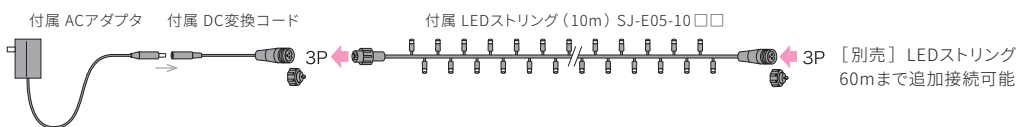

[長さ] 10m
[カラー] カラー: 5種類 (単色3種・2色2種)
[LED数] 96個
[点灯] 全点灯
[最大接続長] 70m
SJV合計36以下 (付属ACアダプタ使用時)
[駆動方式] AC-DCアダプタ方式
[周波数] 50/60Hz
[定格消費電力] 36W
[定格消費電流] 1.0A
[定格消費電圧] AC100V
[二次定格出力] DC24V-1.5A
[使用環境条件] -10 ~ 40°C、常湿
屋内仕様 雨、水濡れに注意してください。