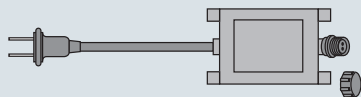

LEDジョイントモチーフ基本構成

電源パーツ (必須)

制御パーツ (必須)