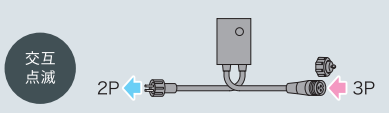

交互点滅

コントローラー NH
SJ-NH601C
¥5,300 »P.96
• 全点灯・点滅 8パターン

電源パーツ + 制御パーツ