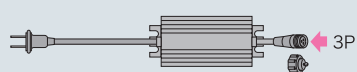

全点灯

SJV
60以下

AC-DCアダプタ
PAD-80W-A
¥12,000 »P.96