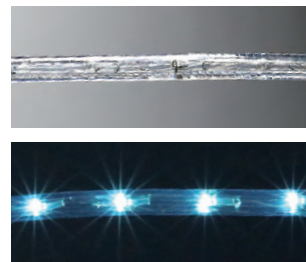

LEDソフトネオン スタンダードタイプ

屋外用 ローボルト24V

- 長さ・カラー共に豊富なバリエーション
- コントローラーで、交互点滅・全点灯等の点滅パターン切替が可能

基本構成・使い方 P.136

[長さ] 5種類 (2m・4m・8m・16m・32m)
[カラー] 17種類 (単色13種、2色4種)
[LED数] 48個 (2m)・96個 (4m)・
192個 (8m)・384個 (16m)・
768個 (32m)
[LED間隔] 40mm
[点灯] 交互点滅・全点灯
[定格電圧] AC100V 50/60Hz
[定格入力容量] 60VA
[2次出力電圧] AC24V

[制御パターン数] 8パターン (全点灯含む)
[最大接続長] 最大50m
[最大接続容量] 60VA
[ロッド直径] φ13mm
[ロッド材質] PVC塩化ビニール樹脂
[ロッド曲げ半径] 最小半径φ20mmまで
[ロッド(LED)寿命] 10,000時間
(使用条件、環境により変わります)
[使用環境条件] -10～40℃、
常湿 屋外仕様 IP44

長さ	質量	定格消費電力	入力電力(※1)	入力電流
2m	0.5kg	2.6W	2.8VA	0.12A
4m	0.8kg	5.2W	5.6VA	0.24A
8m	1.4kg	10W	11VA	0.45A
16m	3.2kg (※2)	19W	20VA	0.86A
32m	5.9kg (※2)	34W	36VA	1.5A

(※1) 入力電力は、AC-ACアダプタ入力容量値としています。各色、配線系統により異なります。
(※2) リール 0.2kg含

点滅パターンは動画でご確認いただけます。

	4m PR-E340-04AA	¥18,000	
	8m PR-E340-08AA	¥24,000	
	16m PR-E340-16AA	¥39,000	
	2m PR-E340-02BB	¥14,000	
	4m PR-E340-04BB	¥18,000	
	8m PR-E340-08BB	¥24,000	
	16m PR-E340-16BB	¥39,000	
	32m PR-E340-32BB	¥69,000	
		4m PR-E340-04DD	¥18,000
8m PR-E340-08DD		¥24,000	
16m PR-E340-16DD		¥39,000	
	4m PR-E340-04GG	¥18,000	
	8m PR-E340-08GG	¥24,000	
	16m PR-E340-16GG	¥39,000	
	2m PR-E340-02HH	¥14,000	
	4m PR-E340-04HH	¥18,000	
	8m PR-E340-08HH	¥24,000	
	16m PR-E340-16HH	¥39,000	
	32m PR-E340-32HH	¥69,000	
		4m PR-E340-04UU	¥18,000
8m PR-E340-08UU		¥24,000	
16m PR-E340-16UU		¥39,000	

	2m PR-E340-02LL	¥14,000	
	4m PR-E340-04LL	¥18,000	
	8m PR-E340-08LL	¥24,000	
	16m PR-E340-16LL	¥39,000	
	32m PR-E340-32LL	¥69,000	
		4m PR-E340-04MM	¥18,000
8m PR-E340-08MM		¥24,000	
16m PR-E340-16MM		¥39,000	
	4m PR-E340-04PP	¥18,000	
	8m PR-E340-08PP	¥24,000	
	16m PR-E340-16PP	¥39,000	
	2m PR-E340-02RR	¥14,000	
	4m PR-E340-04RR	¥18,000	
	8m PR-E340-08RR	¥24,000	
	16m PR-E340-16RR	¥39,000	
	32m PR-E340-32RR	¥69,000	
		4m PR-E340-04UU	¥18,000
8m PR-E340-08UU		¥24,000	
16m PR-E340-16UU		¥39,000	
	4m PR-E340-04VV	¥18,000	
	8m PR-E340-08VV	¥24,000	
	16m PR-E340-16VV	¥39,000	

	2m PR-E340-02WW	¥14,000	
	4m PR-E340-04WW	¥18,000	
	8m PR-E340-08WW	¥24,000	
	16m PR-E340-16WW	¥39,000	
	32m PR-E340-32WW	¥69,000	
		4m PR-E340-04YY	¥18,000
8m PR-E340-08YY		¥24,000	
16m PR-E340-16YY		¥39,000	
	4m PR-E340-04BW	¥18,000	
	8m PR-E340-08BW	¥24,000	
	16m PR-E340-16BW	¥39,000	
	4m PR-E340-04RG	¥18,000	
	8m PR-E340-08RG	¥24,000	
	16m PR-E340-16RG	¥39,000	
	4m PR-E340-04RY	¥18,000	
	8m PR-E340-08RY	¥24,000	
	16m PR-E340-16RY	¥39,000	
	4m PR-E340-04WL	¥18,000	
	8m PR-E340-08WL	¥24,000	
	16m PR-E340-16WL	¥39,000	

価格は税抜定価です。ご購入前に P6～P7 をご参照ください。右記記載事項を必ずお読みください。 ・仮設(6ヵ月以内) ・季節商品 ・設置の注意 ・仕様変更