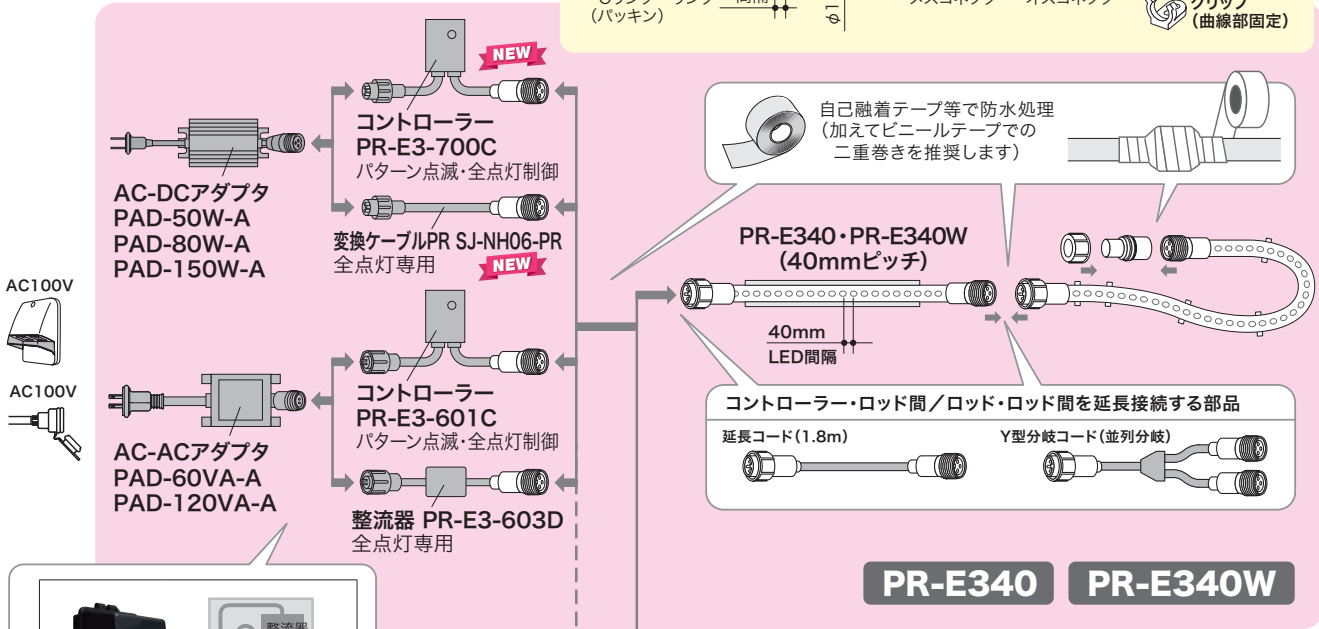

LEDソフトネオン共用部品仕様一覧

- ストリング
- クロスネット
- アイスクルカーテン
- ストリングツリー
- モチーフ
- キャンドル
- 電球ライト
- テーパーライト
- プロジェクションライト
- SJ-NH 共用部品
- SJ 共用部品
- ストリング
- ミニツリー
- ホテル
- フラッシュボール
- フォール
- ソフトネオン (マルチパターン)
- SJX 共用部品
- 取付部材
- タイマー
- ツリー (マルチパターン)
- モチーフ (マルチパターン)
- ソフトネオン (ショートタイプ)
- **ソフトネオン**
- フレキネオン
- テーパーライト
- プロジェクションライト
- 透明プロテクター

- ●LEDソフトネオンは単独では光りません。図のように他の部品と組合せて使用します。
- ●(別売)整流器(全点灯)、もしくはコントローラー(点滅・全点灯)が必要となります。
- ●変換コードを使えば、新旧ソフトネオンの接続互換が可能です。