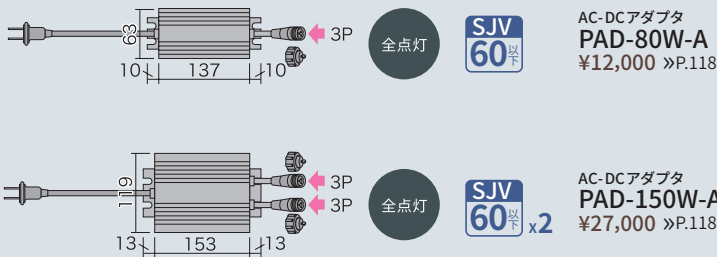

点灯部品のSJV合計に合わせて選択

- LEDソフトネオンSJX単独では光りません。図のように他の部品と組合せて使用します。
- 一つの電源にSJV最大60まで接続可能。
- AC-DCアダプタ (PAD-80W-A, PAD-150W-A) で点灯可能。(点灯モードはリモコン操作で切替可能)
  AC-ACアダプタ (PAD-□□VA-A) + AC-DC変換器SJX (SJX-602D) でも点灯が可能。

さらに、分岐・延長パーツ II (オプション) を使ったレイアウト拡張が可能です。