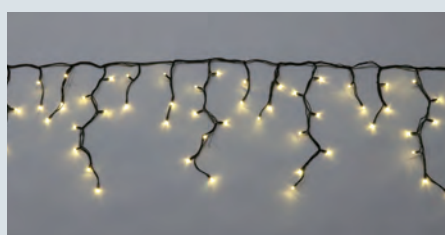

LEDアイスクルカーテン

ニューハイグレードタイプ

SJ-NH40-□□