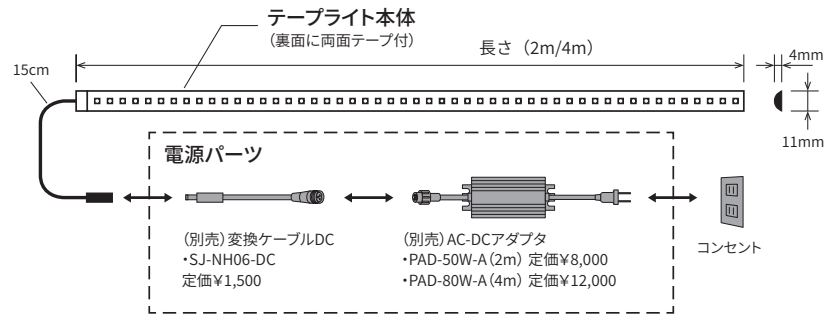

**NEW**

[長さ] 2種類 (2m・4m)  
 [断面サイズ] 幅11mm×高さ4mm  
 [材質] シリコン  
 [カラー] ブラックライト (紫外線395～400nm)  
 [LED間隔] 約7mm  
 [LED数] 288個 (2m)・576個 (4m)  
 [点灯] 全点灯  
 [発光効率] 100lm/W  
 [セット内容] テープライト本体・エンドキャップ (2個、4mのみ付属)