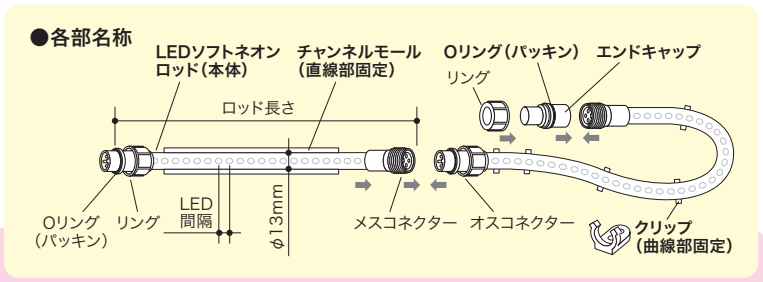

LEDソフトネオン共用部品仕様一覧

- ストリング
- クロスネット
- アイスクルカーテン
- ストリングツリー
- モチーフ
- キャンドル
- 電球ライト
- テーパーライト
- プロジェクションライト
- SJ-NH 共用部品
- SJ 共用部品
- ストリング
- ミニツリー
- ホテル
- フラッシュボール
- フォール
- ソフトネオン (マルチパターン)
- SJX 共用部品
- 取付部材
- タイマー
- ツリー (マルチパターン)
- モチーフ (マルチパターン)
- ソフトネオン (ショートタイプ)
- **ソフトネオン**
- フレキネオン
- テーパーライト
- プロジェクションライト
- 透明プロテクター

- ●LEDソフトネオンは単独では光りません。図のように他の部品と組合せて使用します。
- ●(別売)整流器(全点灯)、もしくはコントローラー(点滅・全点灯)が必要となります。
- ●変換コードを使えば、新旧ソフトネオンの接続互換が可能です。