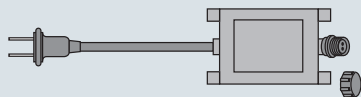

LEDストリングツリー基本構成

電源パーツ (必須)

+

制御パーツ (必須)

+