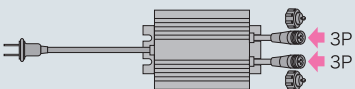

## 電源パーツ + 制御パーツ

SJV 60以下

AC-DCアダプタ  
PAD-80W-A  
¥12,000 »P.118

全点灯

変換ケーブル SJX  
SJ-NH06-SJX  
¥1,500 »P.119

SJV 60以下 x2

AC-DCアダプタ  
PAD-150W-A  
¥27,000 »P.118

全点灯