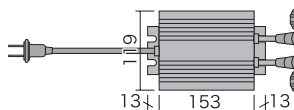

**電源パーツ (必須)**

**LEDワイヤースtring**

点灯部品のSJV合計に合わせて選択

AC-DCアダプタ  
**PAD-80W-A**  
¥12,000 »P.100

AC-DCアダプタ  
**PAD-150W-A**  
¥27,000 »P.100

- コントローラー内蔵型で、AC-DCアダプタ (PAD-80W-A, PAD-150W-A) に接続して使用します。
- 並列接続で、複数使用する場合は、分岐コードを使用します。