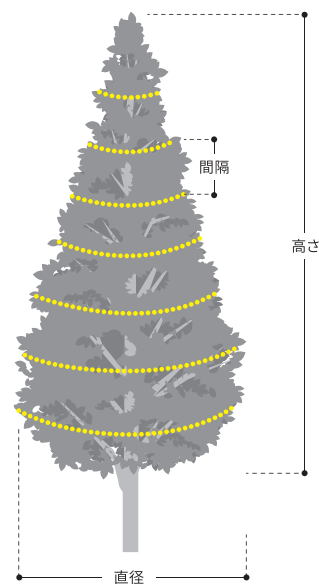

交互
点滅

全点灯

コントローラー NH SJ-NH601C

イルミネーション・セット・コレクション

Outdoor Trees

屋外 ツリー・街路樹

Collection. 1

樹木の外周に巻き付けるLEDセット

木の外周に巻き付けることで、樹木全体を輝かせます。
巻き付けピッチによりLED球の密度が調整できます。

■ セットの基本構成

電源パーツ

AC-ACアダプタ
PAD-60VA-A

制御パーツ

コントローラーNH
SJ-NH601C

LEDストリング

LEDストリング10m
SJ-E05-10□□

■ 必要なストリングの長さ(目安)・部品数

高さ	直径	間隔(cm)	巻き数(回)	長さ合計(m)	LED数	PAD-60VA-A(¥9,900)	SJ-NH601C(¥5,300)	SJ-E05-10□□(¥9,300)	標準販売価格 合計
3.0m	1.5m	20	15	40	384	1	1	4	¥52,400
		10	30	78	768	1	1	8	¥89,600
4.0m	2.0m	20	20	70	672	1	1	7	¥80,300
		10	40	137	1344	2	2	14	¥160,600
5.0m	2.5m	20	25	109	1056	1	1	11	¥117,500
		10	50	213	2112	2	2	22	¥235,000
6.0m	3.0m	20	30	156	1536	2	2	16	¥179,200
		10	60	306	2976	3	3	31	¥333,900

下記の場合、別途延長コード(P97参照)や分電箱(P120参照)が必要となります。
・電源が離れている場合(延長コード) ・屋外で使用する場合(分電箱)

ダウンロード
WEBページ