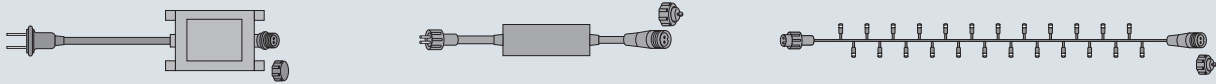

電源パーツ(必須) + 制御パーツ(必須) + LEDストリングSJX

点灯部品のSJV合計に合わせて選択

AC-ACアダプタ PAD-60VA-A ¥9,900 »P.118

AC-ACアダプタ PAD-120VA-A ¥16,000 »P.118

AC-DC変換器 SJX SJX-602D ¥9,000 »P.118

●全点灯 SJV 21.0

- LEDストリングSJX単独では光りません。図のように他の部品と組合せて使用します。
- 一つの電源にSJV最大60 (AC-DC変換器 SJX-602DのSJV21.0を含む) まで接続可能。
- AC-ACアダプタ (PAD-□□VA-A) + AC-DC変換器SJX (SJX-602D) で点灯可能。
- AC-DCアダプタ (PAD-□□W-A) + 変換ケーブルSJX (SJ-NH06-SJX) でも点灯が可能。