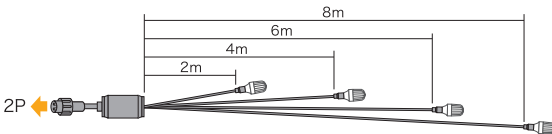

- [長さ] 2m ~ 8m
- [カラー] 白
- [LED数] 4個
- [点灯] ランダム点滅
- [最大接続数] 7組 PAD-60VA-A + SJX-602D (SJV21.0含む) 使用時
  11組 PAD-80W-A + SJ-NH06-SJX使用時 (SJV合計60以下)
- [駆動方式] AC-ACアダプタ方式・AC-DCアダプタ方式
- [定格入力電圧] DC24V
- [使用環境条件] -10 ~ 40°C、常湿 屋外仕様 IP44

長さ	質量	定格消費電力 (最大)	LED 数
2m ~ 8m	510g	1.5W	4 個

基本構成・使い方 P.112

点滅パターンは動画でご確認いただけます。