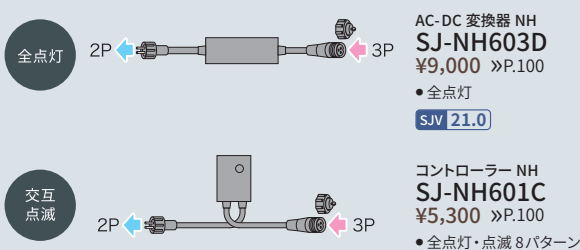

# LEDクロスネット基本構成

電源パーツ (必須)

+

制御パーツ (必須)

+

点灯部品のSJV合計に合わせて選択

点灯部品の点灯・点滅方法に合わせて選択

電源パーツ + 制御パーツ