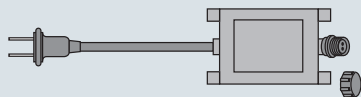

LEDクロスネット基本構成

電源パーツ (必須)

+

制御パーツ (必須)

+