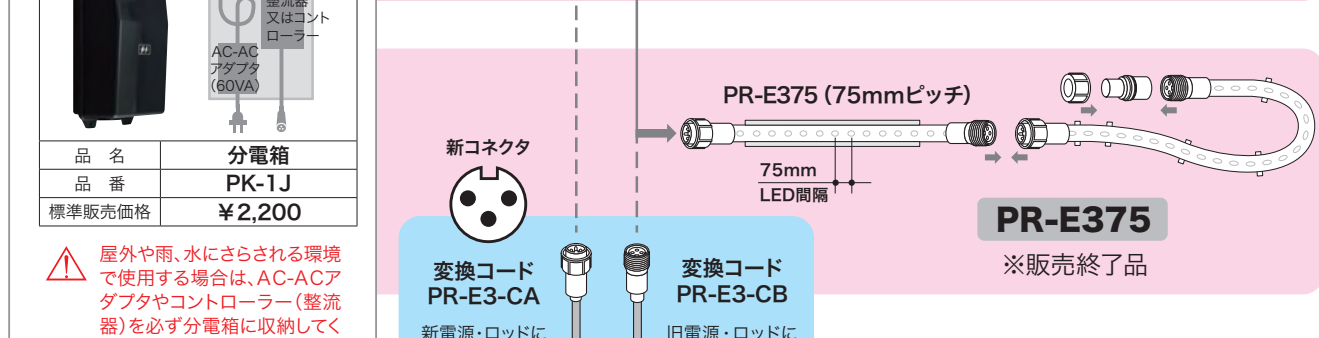

LEDソフトネオン共用部品仕様一覧

- ストリング
- クロスネット
- アイスクルカーテン
- ストリングツリー
- モチーフ
- キャンドル
- 電球ライト
- テーパーライト
- プロジェクションライト
- SJ-NH 共用部品
- SJ 共用部品
- ストリング
- ミニツリー
- ホテル
- フラッシュボール
- フォール
- ソフトネオン (マルチパターン)
- SJX 共用部品
- 取付部材
- タイマー
- ツリー (マルチパターン)
- モチーフ (マルチパターン)
- ソフトネオン (ショートタイプ)
- **ソフトネオン**
- フレキネオン
- テーパーライト
- プロジェクションライト
- 透明プロテクター

- ●LEDソフトネオンは単独では光りません。図のように他の部品と組合せて使用します。
- ●(別売)整流器(全点灯)、もしくはコントローラー(点滅・全点灯)が必要となります。
- ●変換コードを使えば、新旧ソフトネオンの接続互換が可能です。