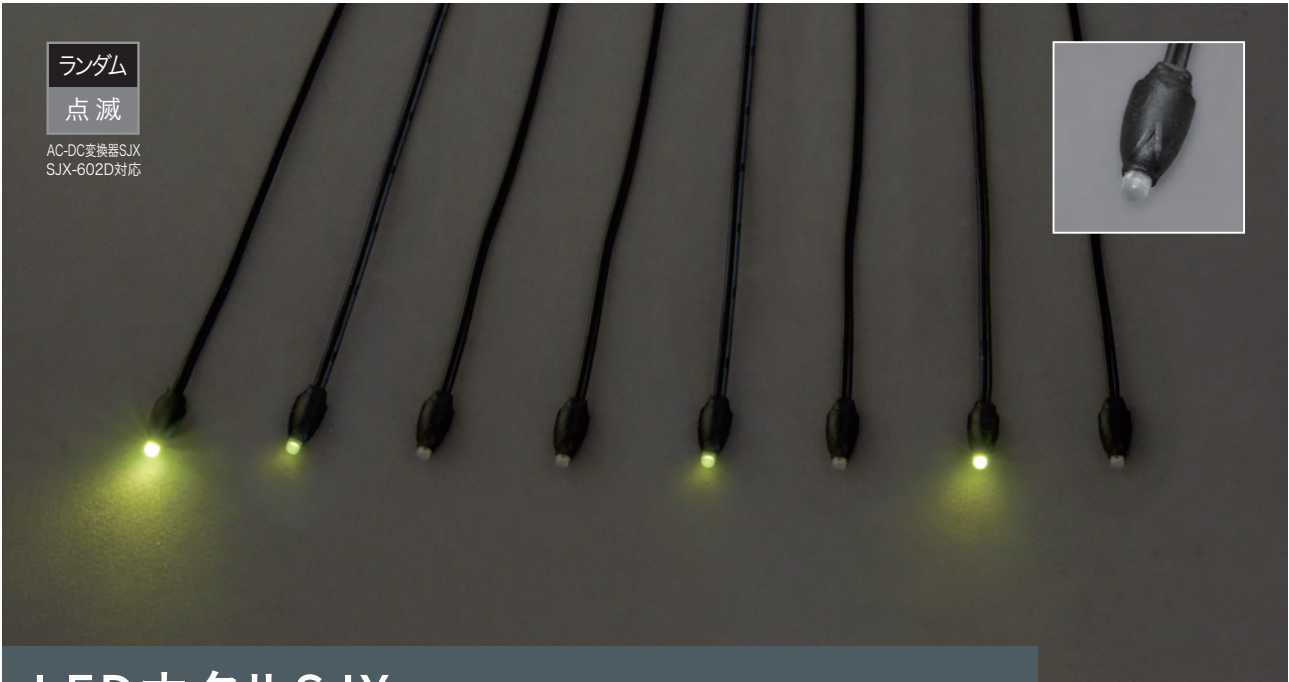

## 分岐・延長パーツ II (オプション)

制御パーツから先の配線を延長・分岐

その他パーツ P.118 ~ P.119

- ストリング
- クロスネット
- アイスクールカーテン
- ストリングツリー
- モチーフ
- キャンドル
- 電球ライト
- テープライト
- プロジェクションライト
- SJ-NH 共用部品
- SJ 共用部品
- ストリング
- ミニツリー
- ホタル**
- フラッシュボール
- フォール
- ソフトネオン (マルチパターン)
- SJX 共用部品
- 取付部材
- タイマー
- ツリー (マルチパターン)
- モチーフ (マルチパターン)
- ソフトネオン (ショートタイプ)
- ソフトネオン
- フレキネオン
- テープライト
- プロジェクションライト
- 透明プロテクター