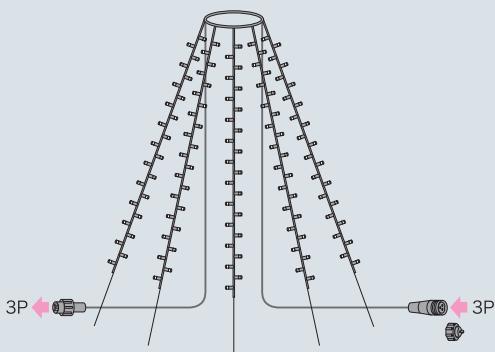

LEDストリングツリー

ニューハイグレードタイプ

SJ-NH11-25 □□