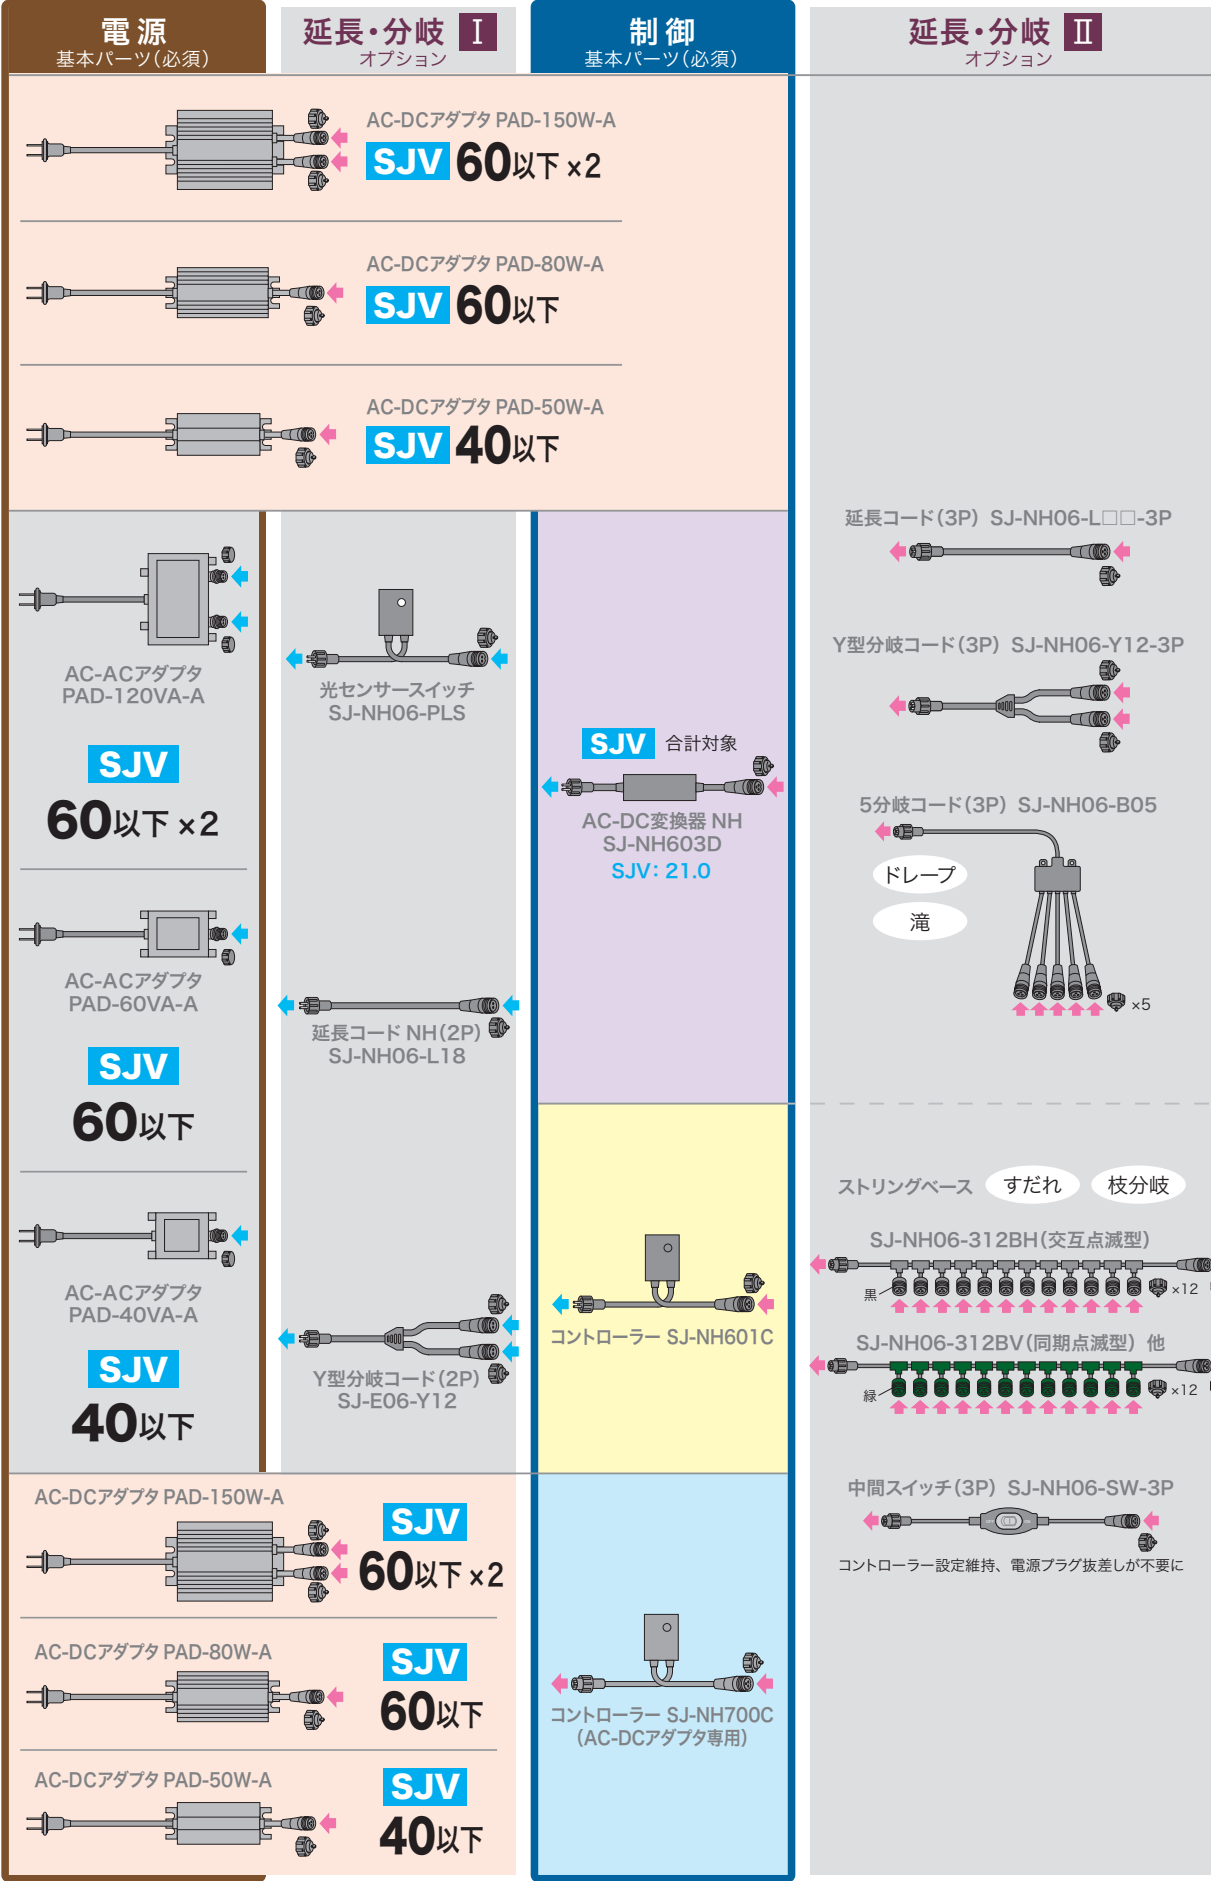

SJ-NHシリーズ 接続関連図

←2P ←3P

- ストリング
- クロスネット
- アイスクルカーテン
- ストリングツリー
- モチーフ
- キャンドル
- 電球ライト
- テープライト
- プロジェクションライト
- **SJ-NH 共用部品**
- SJ 共用部品
- ストリング
- ミニツリー
- ホテル
- フラッシュボール
- フォール
- ソフトネオン (マルチパターン)
- SJX 共用部品
- 取付部材
- タイマー
- ツリー (マルチパターン)
- モチーフ (マルチパターン)
- ソフトネオン (ショートタイプ)
- ソフトネオン
- フレキネオン
- テープライト
- プロジェクションライト
- 透明プロテクター