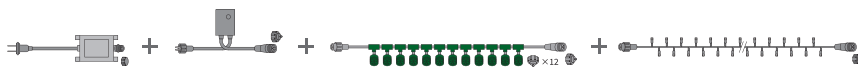

■ セットの基本構成

電源パーツ

AC-ACアダプタ
PAD-60VA-A

制御パーツ

コントローラーNH
SJ-NH601C

分岐・延長パーツ

ストリングベースNH
SJ-NH06-BV312(同期点滅型)

LEDストリング

LEDストリング
SJ-E05-□□□□