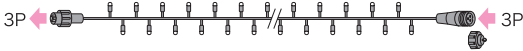

[長さ] 3種類 (2.5m・5m・10m)
[カラー] フルカラー
[LED数] 24個 (2.5m)・48個 (5m)・96個 (10m)
[点灯] フルカラー自動変色
[最大接続長] 77.5m (2.5m×31本の場合) PAD-60VA-A + SJ-NH603D (SJV21.0含む) 使用時
120m (2.5m・5m・10mの組合せ全通り) PAD-80W-A 使用時 (SJV合計60以下)
[駆動方式] AC-ACアダプタ方式・AC-DCアダプタ方式
[定格入力電圧] DC24V
[使用環境条件] -10～40℃、常湿 屋外仕様 IP44

長さ	質量	定格消費電力(最大)	LED数	LED間隔
2.5m	145g	2.9W	24個	約10cm
5m	250g	4.4W	48個	約10cm
10m	455g	10.3W	96個	約10cm

基本構成・使い方 P.40