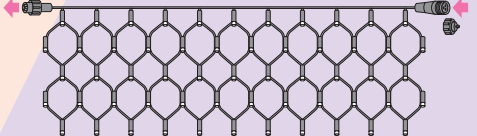

フルカラー点灯

LEDクロスネット NH(フルカラータイプ) SJ-NH10-FL, SJ-NH20-FL
SJV: 4.4~10.1