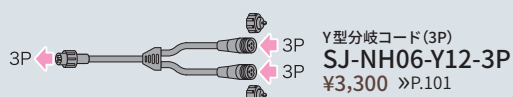

ストリング

クロスネット

アイスクール
カーテン

ストリング
ツリー

モチーフ

キャンドル

電球ライト

テープライト

プロジェク
ションライト

SJ-NH
共用部品

SJ
共用部品

ストリング

ミニツリー

ホテル

フラッシュ
ボール

フォール

ソフトネオン
(マルチ
パターン)

SJX
共用部品

取付部材

タイマー

ツリー
(マルチ
パターン)

モチーフ
(マルチ
パターン)

ソフトネオン
(ショート
タイプ)

ソフトネオン

フレキネオン

テープライト

プロジェク
ションライト

透明プロ
テクター

その他パーツ P.100 ~ P.101