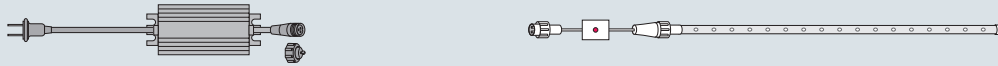

- ストリング
- クロスネット
- アイスクールカーテン
- ストリングツリー
- モチーフ
- キャンドル
- 電球ライト
- テープライト
- プロジェクションライト
- SJ-NH 共用部品
- SJ 共用部品
- ストリング
- ミニツリー
- ホテル
- フラッシュボール
- フォール
- ソフトネオン (マルチパターン)
- SJX 共用部品
- 取付部材
- タイマー
- ツリー (マルチパターン)
- モチーフ (マルチパターン)
- ソフトネオン (ショートタイプ)
- ソフトネオン
- フレキネオン
- テープライト
- プロジェクションライト
- 透明プロテクター

電源パーツ + 制御パーツ + **LEDソフトネオンSJX**