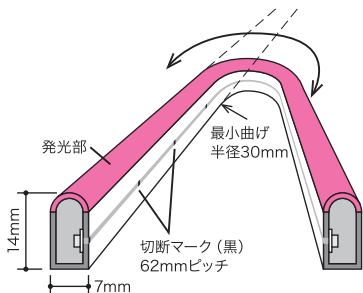

・フレキネオン本体の固定用クリップ ・幅8×奥行8×高さ10mm ・ネジ穴径: 2.8mm ・質量: 0.4g/個 ・入数: 100個	クリップ STM-FX-CL	¥1,500
	・フレキネオン本体の固定用モール ・幅10×奥行1000×高さ11.5mm ・ネジ穴径φ2.8mm ・質量: 50g	クリップモール STM-FX-CM	¥5,000
	・フレキネオン切断時の端面保護用 ・幅9.5×奥行14.5×高さ16mm ・質量: 0.8g/個 ・入数: 20個	エンドキャップ STM-FX-EC	¥1,500

価格は税抜定価です。ご購入前に P6～P7 をご参照ください。右記記載事項を必ずお読みください。 ・仮設 (6ヵ月以内) ・季節商品 ・設置の注意 ・仕様変更

ストリング
クロスネット
アイスクールカーテン
ストリングツリー
モチーフ
キャンドル
電球ライト
テープライト
プロジェクションライト

SJ-NH
共用部品

SJ
共用部品

ストリング

ミニツリー

ホテル

フラッシュボール

フォール

ソフトネオン
(マルチパターン)

SJX
共用部品

取付部材

タイマー

ツリー
(マルチパターン)

モチーフ
(マルチパターン)

ソフトネオン
(ショートタイプ)

ソフトネオン

フレキネオン

テープライト

プロジェクションライト

透明プロテクター