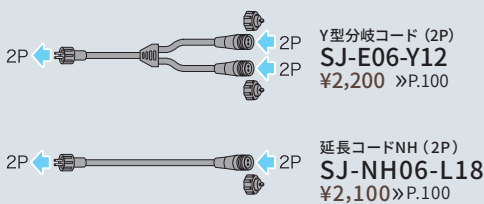

- ストリング
- クロスネット
- アイスクールカーテン
- ストリングツリー
- モチーフ
- キャンドル
- 電球ライト

- **テープライト**
- プロジェクションライト
- SJ-NH 共用部品
- SJ 共用部品
- ストリング
- ミニツリー

- ホテル
- フラッシュボール
- フォール
- ソフトネオン (マルチパターン)
- SJX 共用部品
- 取付部材
- タイマー
- ツリー (マルチパターン)
- モチーフ (マルチパターン)
- ソフトネオン (ショートタイプ)
- ソフトネオン
- フレキネオン
- テープライト
- プロジェクションライト
- 透明プロテクター

電源パーツ (必須) + **制御パーツ (必須)** + **LEDテープライト**

点灯部品のSJV合計に合わせて選択

点灯部品の点灯・点滅方法に合わせて選択

- LEDテープライト単独では光りません。図のように他の部品と組合せて使用します。
- 一つの電源にSJV最大60まで接続可能。
- AC-ACアダプタ (PAD-□□VA-A) + AC-DC変換器NH (SJ-NH603D) で全点灯が可能。AC-DCアダプタ (PAD-□□W-A P.100参照) でも全点灯が可能。
- AC-ACアダプタ (PAD-□□VA-A) + コントローラーNH (SJ-NH601C) で交互点滅が可能。

さらに、分岐・延長パーツ I II (オプション) を使ったレイアウト拡張が可能です。

分岐・延長パーツ I (オプション)

電源パーツと制御パーツの間を延長・分岐

分岐・延長パーツ II (オプション)

制御パーツから先の配線を延長・分岐

その他パーツ P.100 ~ P.101

価格は税抜定価です。ご購入前に P6 ~ P7 をご参照ください。右記記載事項を必ずお読みください。・仮設 (6 カ月以内) ・季節商品 ・設置の注意 ・仕様変更