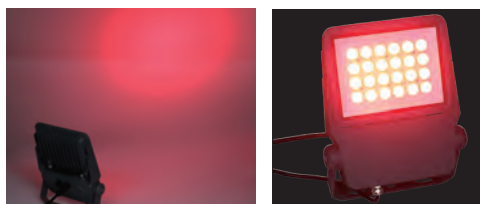

- ●本体仕様
- [サイズ] 幅260×奥行60×高さ343mm
  U字金具穴 φ13mm×1,13×33mm (長丸) × 2
- [質量] 3.8kg
- [LED] フルカラー LED
- [周波数] 50/60Hz
- [定格入力電圧] AC100V
- [筐体] アルミダイカスト
- [電源コード] 約3m PSE認証済
- [電源プラグ] 防水型プラグ (2ピン)
- [カラースケール] 4096段階 / RGB各色
- [動作温度] -20℃~40℃ 湿度:85%以下

色	照射範囲	種類	定格消費電力	定格入力電流
フルカラー	集光型	40W型	40W	0.4A

フルカラー 40W型 PDS-CS01-40FL ¥120,000