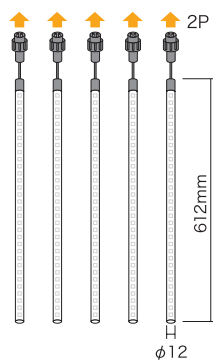

[サイズ] 61cm
[カラー] 3種類 (白・青・電球色)
[LED数] 合計360個 (1本あたり72個 表36個・裏36個)
[点灯] 流れ点灯 (ランダム)
[最大接続数] 1組 PAD-60VA-A + SJX-602D (SJV21.0含む) 使用時
2組 PAD-80W-A + SJ-NH06-SJX使用時 (SJV合計60以下)
[駆動方式] AC-ACアダプタ方式・AC-DCアダプタ方式
[定格入力電圧] DC24V
[使用環境条件] -10 ~ 40°C、常湿 屋外仕様 IP44

質量	ケーブル長さ	定格消費電力 (最大)	LED数
61g	10cm	4W	72個

※ 1本あたり

基本構成・使い方 P.112