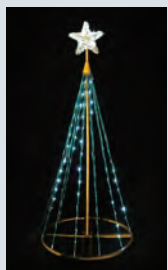

## LEDミニツリー SJX (マルチパターン)

LED ミニツリー SJX (マルチパターン)

**SJX-E11-14MP**