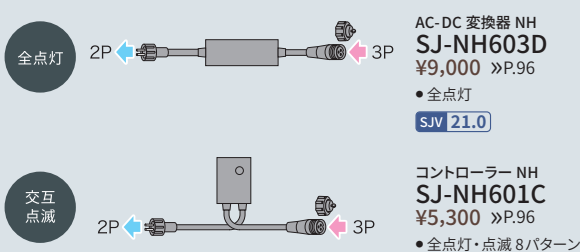

点灯部品の点灯・点滅方法に合わせて選択