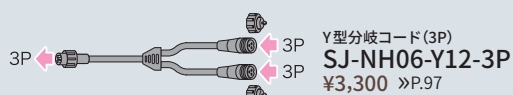

分岐・延長パーツ II (オプション)

制御パーツから先の配線を延長・分岐