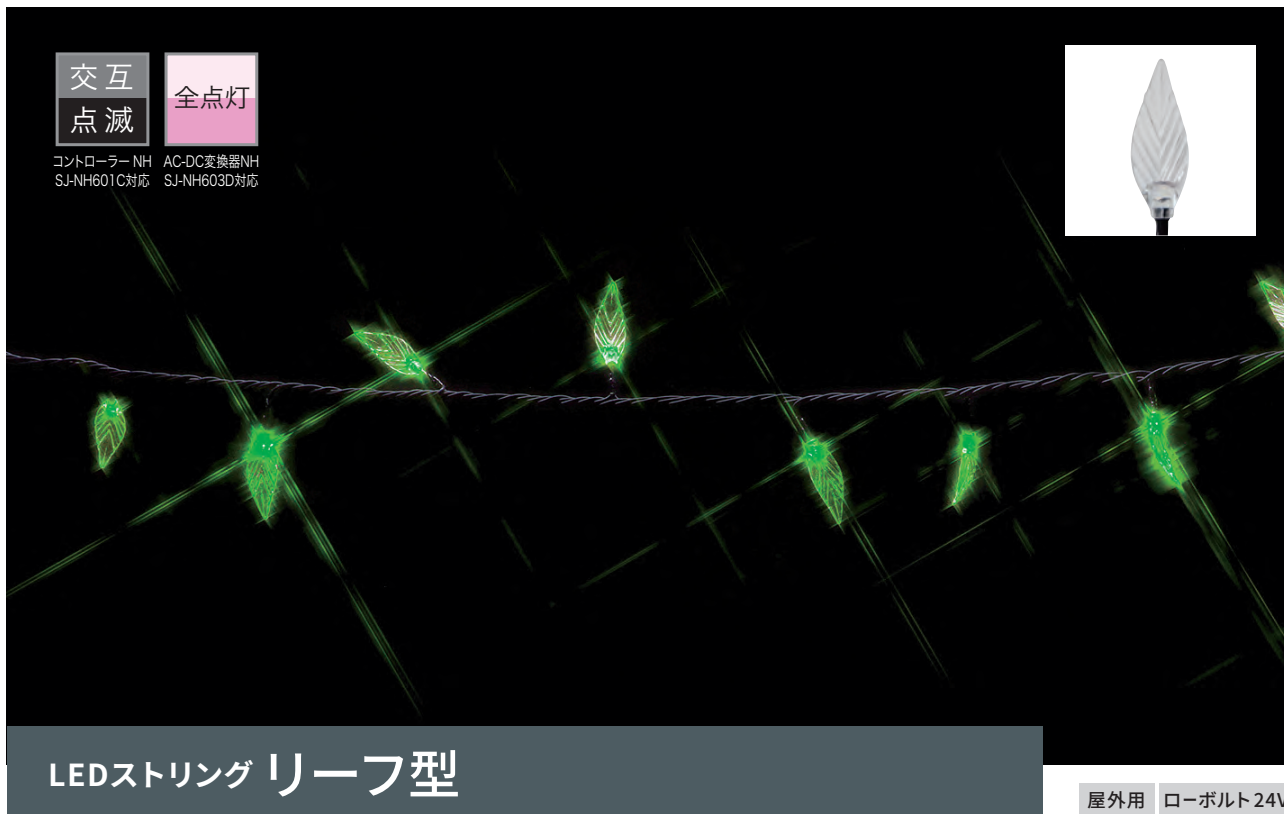

ソフトネオン (ショートタイプ)

ソフトネオン

フレキネオン

テープライト

プロジェクションライト

透明プロテクター

- ストリング
- クロスネット
- アイスクールカーテン
- ストリングツリー
- モチーフ
- キャンドル
- 電球ライト
- テープライト
- プロジェクションライト
- SJ-NH 共用部品
- SJ 共用部品
- ストリング

## LEDストリング リーフ型

屋外用 ローボルト24V

- 葉をかたどったリーフ型
- LEDストリング (スタンダードタイプ) +リーフ型パーツ

[長さ] 10m  
 [カラー] 3種類  
 [LED数] 96個  
 [点灯] 交互点滅・全点灯  
 [最大接続長] 120m  
 SJV合計 60以下 (PAD-60VA-A使用時)  
 [駆動方式] AC-ACアダプタ方式・AC-DCアダプタ方式  
 [定格入力電圧] DC24V  
 [使用環境条件] -10 ~ 40℃、常湿 屋外仕様 IP44