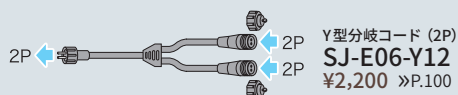

分岐・延長パーツ I (オプション)

電源パーツと制御パーツの間を延長・分岐

分岐・延長パーツ II (オプション)

制御パーツから先の配線を延長・分岐