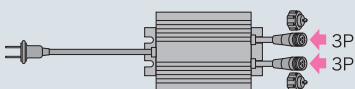

全点灯

SJV 60以下 x2

AC-DCアダプタ
PAD-150W-A
¥27,000 »P.96

- LEDクロスネットNH単独では光りません。図のように他の部品と組合せて使用します。
- 一つの電源にSJV最大60まで接続可能。
- AC-ACアダプタ (PAD-□□VA-A) + AC-DC変換器NH (SJ-NH603D) で全点灯が可能。
  AC-DCアダプタ (PAD-□□W-A) でも全点灯が可能。
- AC-ACアダプタ (PAD-□□VA-A) + コントローラー NH (SJ-NH601C) で交互点滅が可能。

※フルカラータイプは「AC-DC変換器NH」または「コントローラーNHの全点灯モード」を使用してください。
常時電源ONの状態で作動しますので、ON・OFFを繰り返すコントローラーの点滅モードは使用できません。

さらに、分岐・延長パーツ I II (オプション) を使ったレイアウト拡張が可能です。