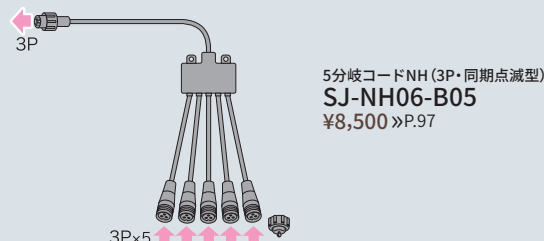

## 分岐・延長パーツ II (オプション)

制御パーツから先の配線を延長・分岐

ストリングベースNH(同期点減型) A: 75cm B: 15cm (12分岐)  
**SJ-NH06-BV312** ¥9,300 »P.97

ストリングベースNH(同期点減型) A: 50cm B: 1m (5分岐)  
**SJ-NH06-BV505** ¥7,000 »P.97

ストリングベースNH(同期点減型) A: 25cm B: 50cm (10分岐)  
**SJ-NH06-BV510** ¥10,000 »P.97