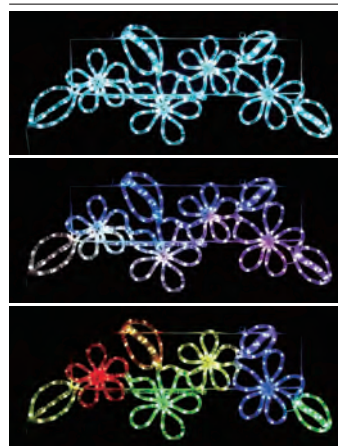

サイズ	質量	定格消費電力(全点灯時)
幅110×奥行3.5×高さ43cm	3.7kg	61.8W

基本構成・使い方 P.129

フラワー C  
SDX-C04-MP ¥56,000

ストリング

クロスネット

アイスクル  
カーテンストリング  
ツリー

モチーフ

キャンドル