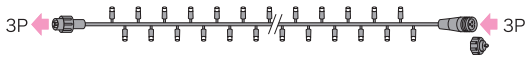

## LEDストリング スタンダードタイプ

屋外用 ローボルト24V

- イルミネーションのスタンダードアイテム
- 様々な現場に対応する豊富なバリエーション

[長さ] 5種類 (2.5m・5m・10m・20m・30m)  
 [カラー] 18種類 (単色9種・2色9種)  
 [LED数] 24個 (2.5m)・48個 (5m)・96個 (10m)・192個 (20m)・288個 (30m)  
 [点灯] 交互点滅・全点灯  
 [最大接続長] 120m (2.5m~30mの組合せ全通り) SJV合計60以下 (PAD-60VA-A使用時)  
 [駆動方式] AC-ACアダプタ方式・AC-DCアダプタ方式  
 [定格入力電圧] DC24V  
 [使用環境条件] -10 ~ 40°C、常湿 屋外仕様 IP44