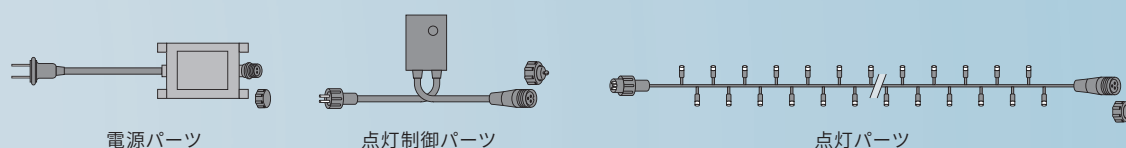

# Easy SJV 60 Planning System

スマートジョイントバリュー(SJV)で  
誰でも簡単に容量計算ができます。

スマートジョイントバリューとは、組合せ計算用に設定された数値です。  
電源や点灯パーツなど、イルミネーションの主要パーツに表記されています。

## SJV最大60まで接続可能

各パーツに設定されている「SJV」を、1回線あたりの合計値を最大「60」以内で組み合わせ可能です。「SJV」は点灯パーツ全種と一部点灯制御パーツ（AC-DC変換器）に設定されています。

## 組み立てが簡単な接続コネクタ

組み立てはコネクタを接続するだけ、結線等の加工は必要ありません。

コネクタは数種類あり、シリーズや接続位置によってコネクタの種類が変わりますが、パーツの選定段階で種類は絞られます。屋外設置の場合は、自己融着テープでの防水処理をしてください。（P6参照）