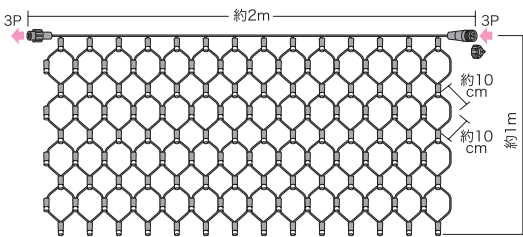

サイズ	質量	定格消費電力(全点灯時)	LED数	LED間隔
2m×1m	1.0kg	12.2W	126個	約10cm
2m×2m	2.1kg	21.4W	252個	約10cm

基本構成・使い方 P.48

点滅パターンは動画でご確認いただけます。

**SJ-NH10-□□**

**SJ-NH20-□□**

		2m×1m <b>SJV 15.4</b>	¥21,000
		SJ-NH10-BB	
		2m×2m <b>SJV 27.1</b>	¥30,000
		SJ-NH20-BB	
		2m×1m <b>SJV 15.4</b>	¥21,000
		SJ-NH10-LL	
		2m×2m <b>SJV 27.1</b>	¥30,000
		SJ-NH20-LL	
		2m×1m <b>SJV 15.4</b>	¥21,000
		SJ-NH10-SS	
		2m×2m <b>SJV 27.1</b>	¥30,000
		SJ-NH20-SS	
		2m×1m <b>SJV 15.4</b>	¥21,000
		SJ-NH10-WW	
		2m×2m <b>SJV 27.1</b>	¥30,000
		SJ-NH20-WW	
		2m×1m <b>SJV 15.4</b>	¥21,000
		SJ-NH10-WB	
		2m×2m <b>SJV 27.1</b>	¥30,000
		SJ-NH20-WB	
		2m×1m <b>SJV 15.4</b>	¥21,000
		SJ-NH10-WL	
		2m×2m <b>SJV 27.1</b>	¥30,000
		SJ-NH20-WL	