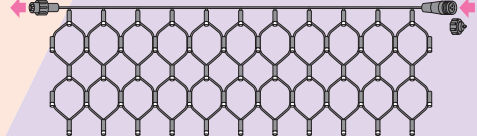

LEDストリングツリーNH  
SJ-NH11-25□□  
SJV: 17.5

LEDアイススクリーン NH SJ-NH40-2507□□ SJV: 4.1

**フルカラー点灯**

LEDクロスネット NH(フルカラータイプ) SJ-NH10-FL, SJ-NH20-FL  
SJV: 4.4~10.1

**交互点滅・全点灯**

LEDストリング NH SJ-NH05-□□□□, SJ-NH05W-□□□□  
SJV: 3.7~7.2