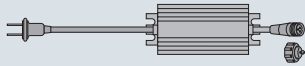

- ストリング
- クロスネット
- アイスクルカーテン
- ストリングツリー
- モチーフ
- キャンドル
- 電球ライト
- テープライト
- プロジェクションライト
- SJ-NH 共用部品
- SJ 共用部品
- ストリング
- ミニツリー
- ホタル
- フラッシュボール
- フォール
- ソフトネオン (マルチパターン)
- SJX 共用部品
- 取付部材
- タイマー
- ツリー (マルチパターン)
- モチーフ (マルチパターン)
- ソフトネオン (ショートタイプ)
- ソフトネオン
- フレキネオン
- テープライト
- プロジェクションライト
- 透明プロテクター

電源パーツ + 制御パーツ + LEDプロジェクションライト