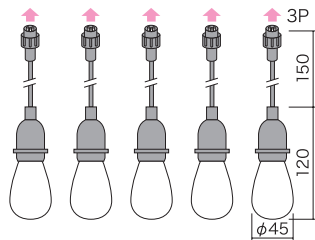

[サイズ] φ45 × 270mm (1本あたり)
[カラー] 電球色
[LED数] 1個 (1本あたり)
[点灯] 全点灯
[最大接続数] 7組 (35本) PAD-60VA-A + SJ-NH603D (SJV21.0含む) 使用時
10組 (50本) PAD-80W-A 使用時
(SJV合計60以下)
[駆動方式] AC-ACアダプタ方式・AC-DCアダプタ方式
[定格入力電圧] DC24V
[使用環境条件] -10 ~ 40°C、常湿 屋外仕様 IP44

サイズ	質量	定格消費電力 (全点灯時)	LED 数
φ45 × 270mm	60g	1W	1個

※ 1本あたり

基本構成・使い方 **P.88**