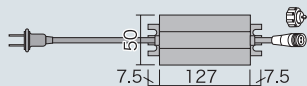

電源パーツ

SDXシリーズ用AC-DCアダプタ

AC-DCアダプタ
PAD-DC66-A
¥21,000

[定格電力] 150W
[入力] AC100V 50/60Hz 2A
[出力] DC66V 2.27A
[ケースサイズ] 50 × 127 × 34mm
[電源ケーブル] 1.8m アースなし2極プラグ
[出力ケーブル] 0.15m
[質量] 1.3kg

さらに、延長パーツ (オプション) を使用可能です。

電源パーツ

延長パーツ

SDXシリーズ各種

電源パーツと点灯パーツ
の間を延長