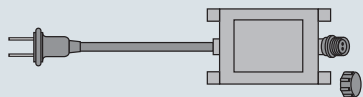

LEDキャンドル・LED電球ライト基本構成

電源パーツ (必須)

+

制御パーツ (必須)

+