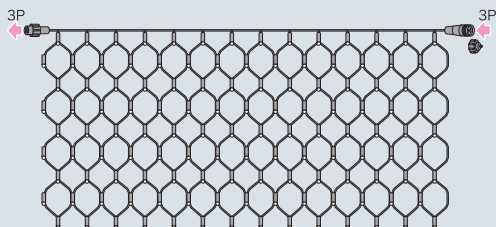

LEDクロスネットNH

ニューハイグレードタイプ