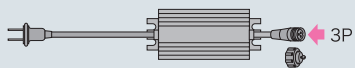

電源パーツ + 制御パーツ

全点灯

SJV 60以下

AC-DCアダプタ
PAD-80W-A
¥12,000 »P.118