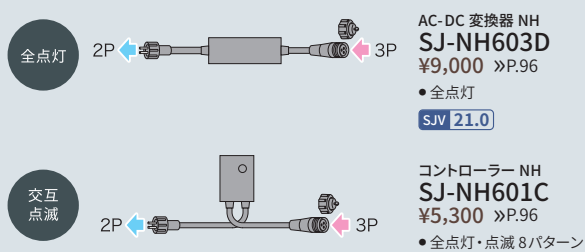

点灯部品の点灯・点滅方法に合わせて選択