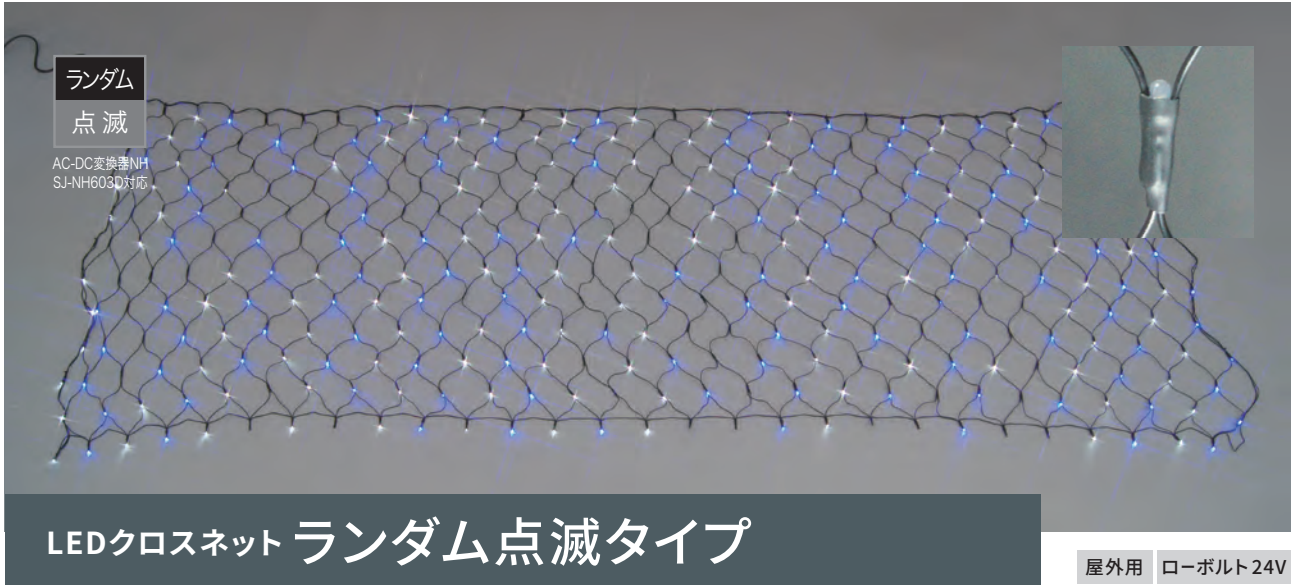

フレキネオン

テープライト

プロジェクションライト

透明プロテクター

- ストリング
- クロスネット**
- アイスクルカーテン
- ストリングツリー
- モチーフ
- キャンドル
- 電球ライト
- テープライト
- プロジェクションライト
- SJ-NH 共用部品
- SJ 共用部品
- ストリング
- ミニツリー
- ホテル
- フラッシュボール
- フォール
- ソフトネオン (マルチパターン)
- SJX 共用部品
- 取付部材
- タイマー
- ツリー (マルチパターン)
- モチーフ (マルチパターン)
- ソフトネオン (ショートタイプ)
- ソフトネオン
- フレキネオン
- テープライト
- プロジェクションライト
- 透明プロテクター