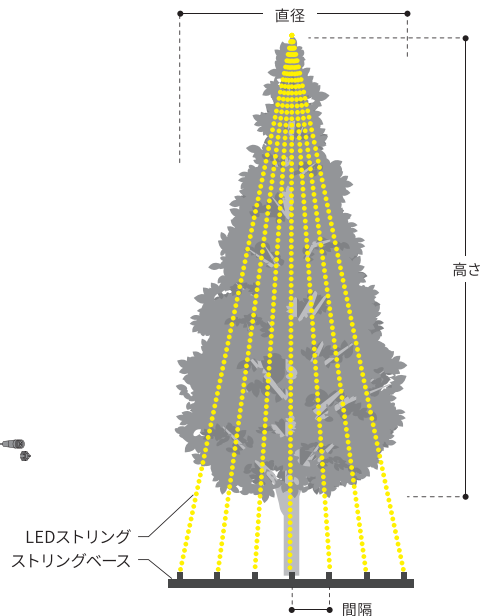

■ 必要なストリングの長さ(目安)・部品数

高さ	直径	間隔(cm)	長さ合計(m)	LED数	PAD-60VA-A(¥9,900)	SJ-NH601C(¥5,300)	SJ-NH06-BV312(¥9,300)	SJ-E05-05□□(¥5,000)	標準販売価格 合計
4.8m	2.8m	60	75	720	1	1	5	15	¥136,700
		30	150	1440	2	2	5	30	¥226,900
		15	300	2880	3	3	5	60	¥392,100
9.6m	5.6m	60	240	2304	2	2	8	24	¥328,000
		30	480	4608	4	4	8	48	¥581,600
		15	960	9216	8	8	8	96	¥1,088,800

下記の場合、別途延長コード(P97参照)や分電箱(P120参照)が必要となります。
・電源が離れている場合(延長コード) ・屋外で使用する場合(分電箱)

ダウンロード
WEBページ