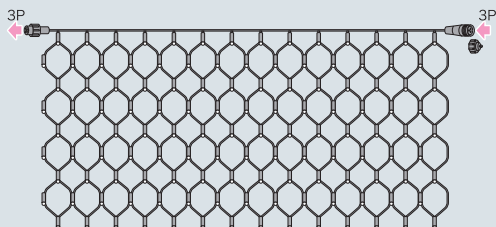

LEDクロスネット

ハイグレードタイプ

SJ-N10HG-□□, SJ-N20HG-□□