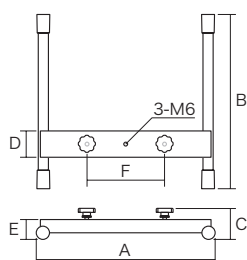

LEDプロジェクションライト用 ライトベーススタンド

- LEDプロジェクションライト(投照器)自立用スタンド
- LEDプロジェクションライトのU字金具とライトベーススタンドをノブで固定

■サイズ(mm)・適用機種

品番	全幅 (A)	全長 (B)	全高 (C)	フレーム幅 (D)	フレーム高 (E)	取付穴間隔 (F)	適用機種
PDS-ST-A	245	275	50	40	30	106	PDS-C01-40FL, PDS-C02-40FL, PDS-C01-40WL, PDS-C02-40WL, PDS-CS01-40FL PLRX-40U, PLRX-200UM
PDS-ST-B	325	315	55	48	35	140	PDS-C01-60FL, PDS-C04-100FL, PDS-CS01-100FL, PLRX-72U
PDS-ST-C	385	355	55	48	35	140	PDS-C01-100FL
PDS-ST-D	385	526	55	50	36	130	PDS-C04-170FL

サイズ:幅245×奥行275×高さ50mm
質量:580g
付属品: M6 ツマミ 2個・M8 ワッシャー 2枚

ライトベース
スタンド
PDS-ST-A

¥9,800