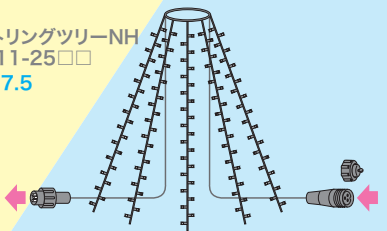

**フルカラー点灯**

LEDクロスネット NH(フルカラータイプ) SJ-NH10-FL, SJ-NH20-FL  
SJV: 4.4~10.1

**交互点滅・全点灯**

LEDストリング NH SJ-NH05-□□□□, SJ-NH05W-□□□□  
SJV: 3.7~7.2

LEDクロスネット NH SJ-NH10-□□, SJ-NH20-□□  
SJV: 15.4~27.1

LEDストリングツリーNH  
SJ-NH11-25□□  
SJV: 17.5