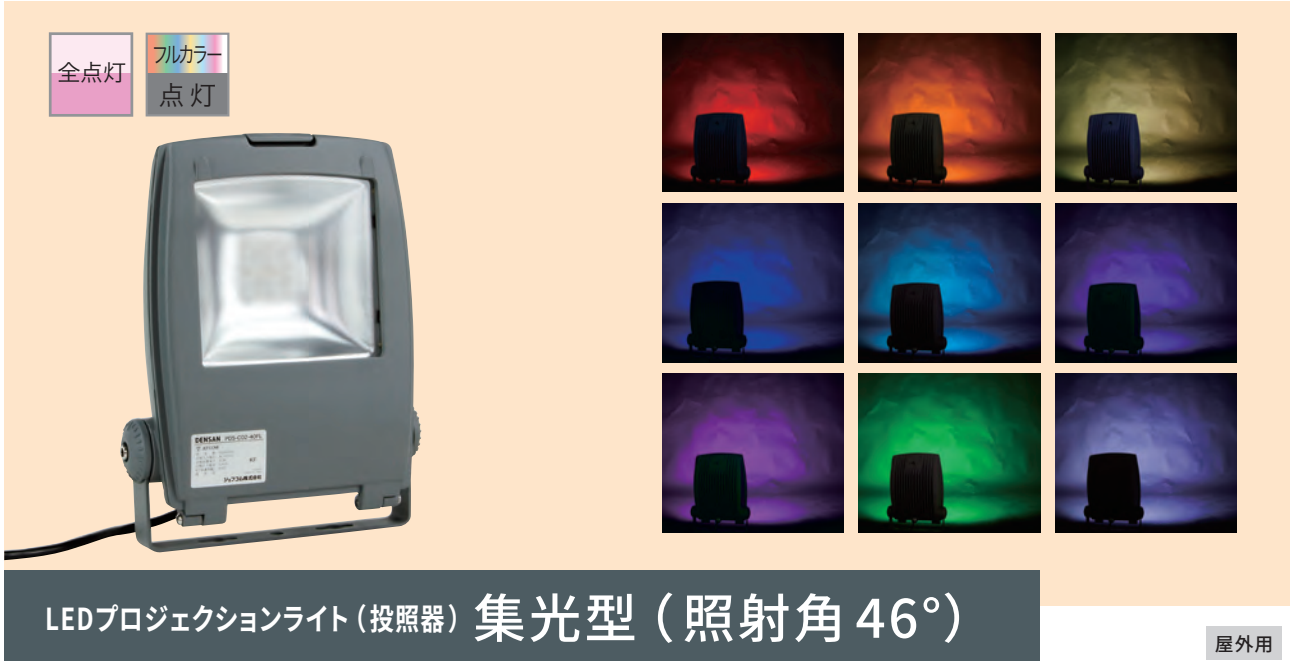

LEDプロジェクションライト (投照器) 集光型 (照射角46°)

屋外用

- 遠くまで光が届く集光型 (照射角46°)
- 専用リモコンでON・OFF、カラー切替 (全点灯)、カラーモード切替、明るさ調整が可能
- カラー: 単色16種・フルカラー (自動変色モード6種)
- -20°Cでも使用可能
- 防雨防塵ボディ (IP65)
- セット内容: ライト本体・リモコン・リモコンホルダー・電池 (動作確認用)