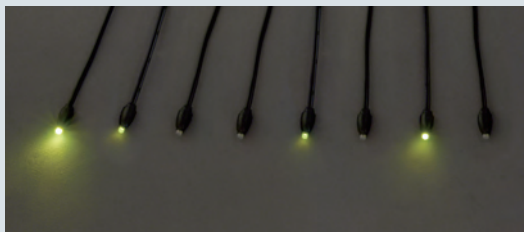

LEDホタルSJX

LED ホタル SJX