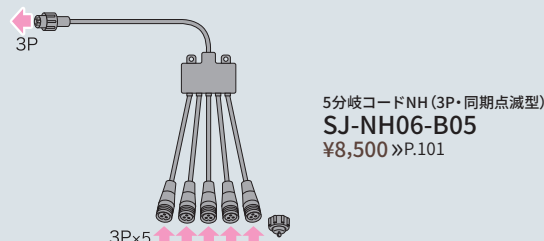

## 分岐・延長パーツ II (オプション)

制御パーツから先の配線を延長・分岐

ストリングベースNH(同期点減型) A: 50cm B: 1m (5分岐)  
**SJ-NH06-BV505** ¥7,000 »P.101

ストリングベースNH(同期点減型) A: 25cm B: 50cm (10分岐)  
**SJ-NH06-BV510** ¥10,000 »P.101

その他パーツ P.100 ~ P.101