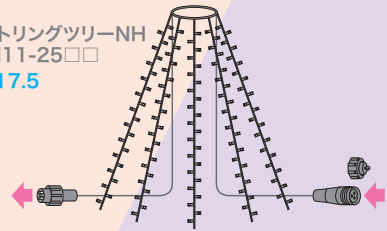

LEDストリングツリーNH
SJ-NH11-25□□
SJV: 17.5

LEDアイススクリーン NH SJ-NH40-2507□□ SJV: 4.1