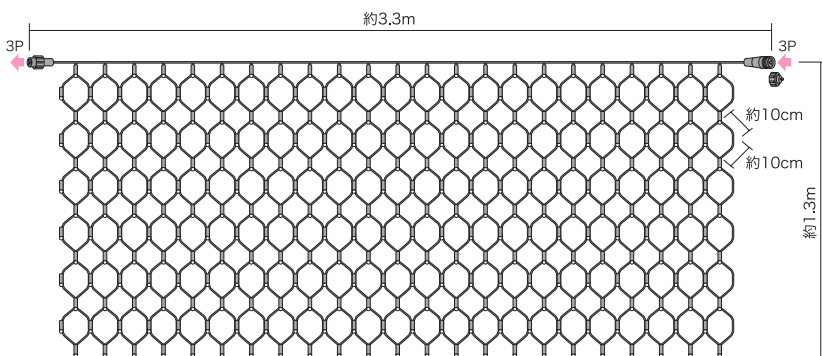

ソフトネオン

フレキネオン

テープライト

プロジェクションライト

透明プロテクター

- ストリング
- クロスネット**
- アイスクルカーテン
- ストリングツリー
- モチーフ
- キャンドル
- 電球ライト
- テープライト
- プロジェクションライト
- SJ-NH 共用部品
- SJ 共用部品

- 7色ミックスでカラフル
- 同色が隣合わない並び順 (赤・緑・白・青・黄・ピンク・電球色・赤・緑…)

[サイズ] 3.3m×1.3m  
 [カラー] 赤・緑・白・青・黄・ピンク・電球色  
 [LED数] 336個  
 [点灯] 交互点滅・全点灯  
 [最大接続数] 3面 SJV合計60以下 (PAD-60VA-A使用時)  
 [駆動方式] AC-ACアダプタ方式・AC-DCアダプタ方式  
 [定格入力電圧] DC24V  
 [使用環境条件] -10～40℃、常湿 屋外仕様 IP44