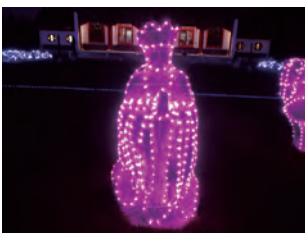

実施例

新潟県柏崎市西山町
西山ふるさと公苑 様
施工: 株式会社 竹内電設

ストリング

クロスネット

アイスクール
カーテン

ストリング
ツリー

モチーフ

キャンドル

電球ライト

テープライト

プロジェク
ションライト

SJ-NH
共用部品

SJ
共用部品

ストリング

ミニツリー

ホタル

フラッシュ
ボール

フオール

ソフトネオン
(マルチ
パターン)

SJX
共用部品

取付部材

タイマー

ツリー
(マルチ
パターン)

モチーフ
(マルチ
パターン)

ソフトネオン
(ショート
タイプ)

ソフトネオン

フレキネオン

テープライト

プロジェク
ションライト

透明プロ
テクター

価格は税抜定価です。ご購入前に P6 ~ P7 をご参照ください。右記記載事項を必ずお読みください。・仮設(6ヵ月以内) ・季節商品 ・設置の注意 ・仕様変更