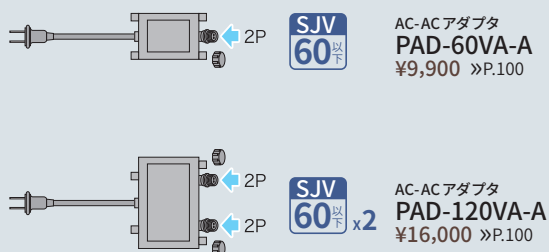

LEDキャンドル・LED電球ライト基本構成

電源パーツ (必須)

+

制御パーツ (必須)

+

点灯部品のSJV合計に合わせて選択