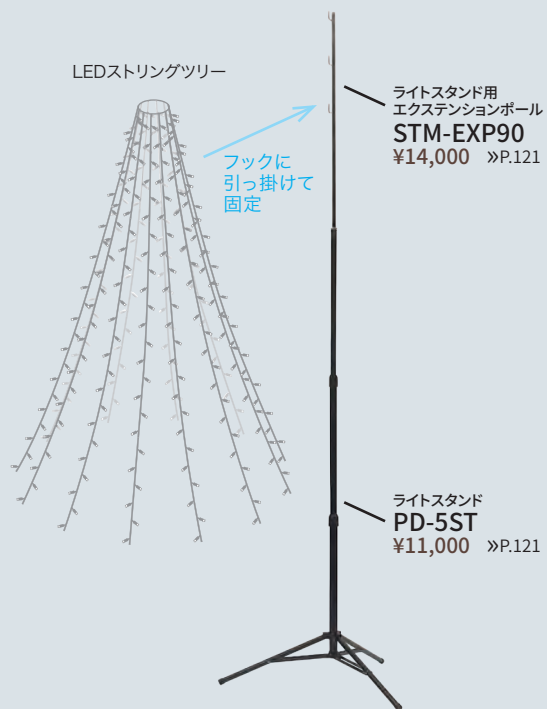

設置・取付用部材 (オプション)

その他パーツ P.96 ~ P.97

価格は税抜定価です。ご購入前に P6 ~ P7 をご参照ください。右記記載事項を必ずお読みください。 ・仮設(6ヵ月以内) ・季節商品 ・設置の注意 ・仕様変更

- ストリング
- クロスネット
- アイスクールカーテン
- ストリングツリー
- モチーフ
- キャンドル
- 電球ライト
- テープライト
- プロジェクションライト
- SJ-NH 共用部品
- SJ 共用部品
- ストリング
- モニター
- ホテル
- フラッシュボール
- フォール
- ソフトネオン (マルチパターン)
- SJX 共用部品
- 取付部材
- タイマー
- ツリー (マルチパターン)
- モチーフ (マルチパターン)
- ソフトネオン (ショートタイプ)
- ソフトネオン
- フレキネオン
- テープライト
- プロジェクションライト
- 透明プロテクター