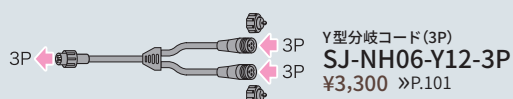

Y型分岐コード (3P)
SJ-NH06-Y12-3P
¥3,300 »P.101