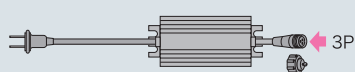

全点灯

SJV 60以下

AC-DCアダプタ
PAD-80W-A
¥12,000 »P.96