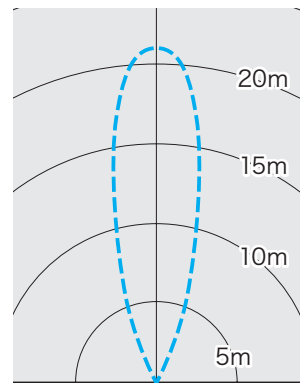

PDS-C02-40FL (集光型)

● 本体仕様

[サイズ] 幅244×奥行88×高さ309mm
U字金具穴 φ10.8mm×1, φ14.8mm×2

[質量] 3.3kg

[LED] フルカラー LED

[周波数] 50/60Hz

[定格入力電圧] AC100V

[筐体] アルミダイカスト

[電源コード] HVCTFコード 約3m PSE認証済

[電源プラグ] 防水型プラグ (2ピン)

[カラースケール] 4096段階 / RGB各色

[動作温度] -20°C~40°C 湿度: 85%以下

[最大光束] 1000lm (白色最大)

停電など瞬間的に電気が途絶えた場合でも最後の色 (モード) を記憶しています。

● リモコン仕様

[サイズ] 幅60×奥行9×高さ104mm

[質量] 42g

[動作電圧] DC3V

[使用電池] CR2032 (動作確認用電池付属)

[周波数] 433.92MHz

[動作温度] -30°C~55°C

[自動スリープ機能] 30秒以上動作していない場合

[電波到達距離] 3m

点滅パターンは動画でご確認いただけます。

※必ず安定した床面、地面に直接設置してください。落下する恐れのある壁面、高所、台座などへの設置はしないでください。
※すべての操作はリモコンで行います。投照器本体と同梱リモコンはペアリングされており、投照器1台に対してリモコンが1個必要となります。同機種の投照器であっても、ペアリングされているリモコン以外では操作できません。複数と同時に使用される場合は、投照器本体とリモコンが識別できるように管理してください。

色	照射範囲	種類	定格消費電力	定格入力電流	最大光束 (白色最大)
フルカラー	集光型	40W型	41W	0.41A	1000lm

フルカラー 40W型 PDS-C02-40FL ¥80,000

価格は税抜定価です。製品改良等のため、形状や仕様を予告なく変更する場合があります。予めご了承ください。

ストリング

クロスネット

アイスクールカーテン

ストリングツリー

モチーフ

キャンドル

電球ライト

テープライト

プロジェクションライト

SJ-NH 共用部品

SJ 共用部品

ストリング

ミニツリー

ホテル

フラッシュボール

フォール

ソフトネオン (マルチパターン)

SJX 共用部品

取付部材

タイマー

ツリー (マルチパターン)

モチーフ (マルチパターン)

ソフトネオン (ショートタイプ)

ソフトネオン

フレキネオン

テープライト

プロジェクションライト

透明プロテクター