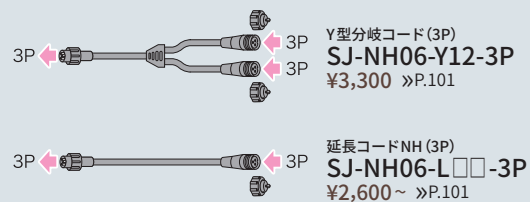

分岐・延長パーツ II (オプション)

制御パーツから先の配線を延長・分岐

その他パーツ P.100 ~ P.101

価格は税抜定価です。ご購入前に P6 ~ P7 をご参照ください。右記記載事項を必ずお読みください。・仮設 (6 カ月以内) ・季節商品 ・設置の注意 ・仕様変更