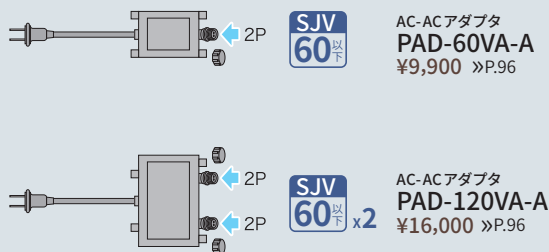

LEDストリングNH基本構成

電源パーツ (必須)

制御パーツ (必須)

点灯部品のSJV合計に合わせて選択