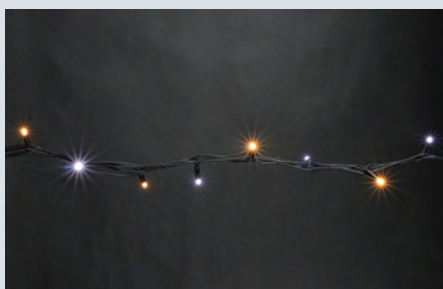

LEDストリングNH

ニューハイグレードタイプ

SJ-NH05-05 □□
SJ-NH05-10 □□