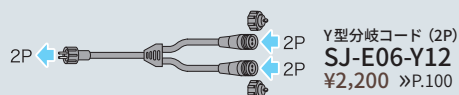

分岐・延長パーツ I (オプション)

電源パーツと制御パーツの間を延長・分岐

分岐・延長パーツ II (オプション)

制御パーツから先の配線を延長・分岐