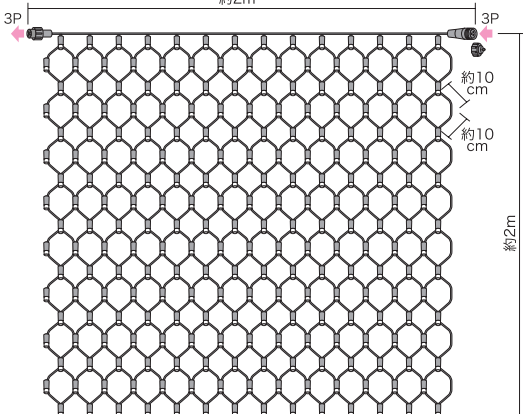

サイズ	質量	定格消費電力(全点灯時)	LED数	LED間隔
2m×1m	1.0kg	12.2W	126個	約10cm
2m×2m	2.1kg	21.4W	252個	約10cm

基本構成・使い方 P.48

点滅パターンは動画でご確認いただけます。

**SJ-NH10-□□**

**SJ-NH20-□□**

		2m×1m <b>SJV 15.4</b>	¥21,000
		SJ-NH10-BB	
		2m×2m <b>SJV 27.1</b>	¥30,000
		SJ-NH20-BB	
		2m×1m <b>SJV 15.4</b>	¥21,000
		SJ-NH10-LL	
		2m×2m <b>SJV 27.1</b>	¥30,000
		SJ-NH20-LL	
		2m×1m <b>SJV 15.4</b>	¥21,000
		SJ-NH10-SS	
		2m×2m <b>SJV 27.1</b>	¥30,000
		SJ-NH20-SS	
		2m×1m <b>SJV 15.4</b>	¥21,000
		SJ-NH10-WW	
		2m×2m <b>SJV 27.1</b>	¥30,000
		SJ-NH20-WW	
		2m×1m <b>SJV 15.4</b>	¥21,000
		SJ-NH10-WB	
		2m×2m <b>SJV 27.1</b>	¥30,000
		SJ-NH20-WB	
		2m×1m <b>SJV 15.4</b>	¥21,000
		SJ-NH10-WL	
		2m×2m <b>SJV 27.1</b>	¥30,000
		SJ-NH20-WL	