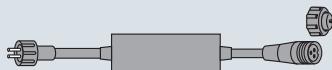

LEDキャンドル・LED電球ライト基本構成

電源パーツ (必須)

+

制御パーツ (必須)

+