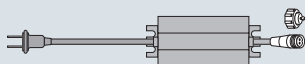

基本構成

SDXseries | SDX-E11-25MP | SDX-C01,02,03,04 | SDX-E09-5020MP

電源パーツ (必須)

SDXシリーズ各種

AC-DCアダプタ
PAD-DC66-A
¥21,000