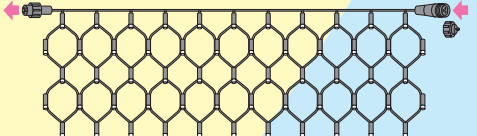

交互点滅・全点灯

LEDストリング NH SJ-NH05-□□□□, SJ-NH05W-□□□□
SJV: 3.7~7.2

LEDクロスネット NH SJ-NH10-□□, SJ-NH20-□□
SJV: 15.4~27.1