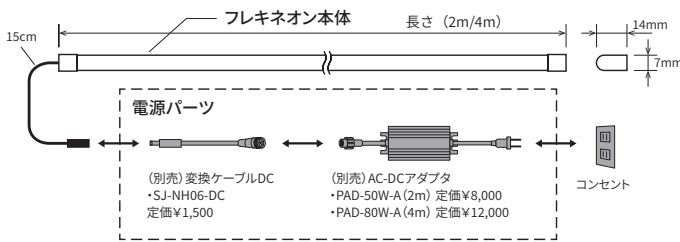

# LEDフレキネオン

室内用

- ネオン管に代わる安全ネオン
- ネオン管のようにラインがくっきりと見える
- 小さく曲げられる (半径 30mm)
- 不要部分を切断できる (62mmピッチ・切断後再接続不可)

- [長さ] 2種類 (2m・4m)
- [断面サイズ] 7×14mm
- [材質] シリコン
- [カラー] 7種類 (単色7種)
- [LED数] 256個 (2m)・512個 (4m)
- [点灯] 全点灯