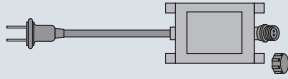

基本構成

SJXseries

SJX-E12F-4LD

ストリング

クロスネット

アイスクル
カーテン

ストリング
ツリー

モチーフ

キャンドル

電球ライト

テーブルライト

プロジェク
ションライト

ホテル

フラッシュ
ボール

フォール

共用部品

取付部材

タイマー

ツリー
(マルチ
パターン)

モチーフ
(マルチ
パターン)

ソフトネオン
(ショート
タイプ)

ソフトネオン

フレキネオン

テーブルライト

プロジェク
ションライト

透明プロ
テクター

電源パーツ(必須) + 制御パーツ(必須) + LEDフラッシュボールSJX