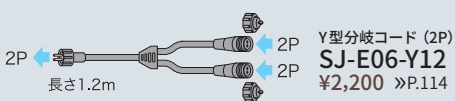

分岐・延長パーツ I (オプション)

電源パーツと制御パーツの間を延長分岐