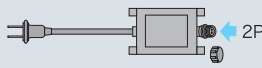

点灯部品のSJV合計に合わせて選択

SJV
60

AC-ACアダプタ
PAD-60VA-A
¥9,900 »P.114