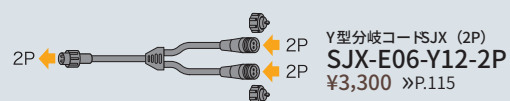

さらに、分岐・延長パーツ I II (オプション) を使ったレイアウト拡張が可能です。

分岐・延長パーツ I (オプション)

電源パーツと制御パーツの間を延長分岐

分岐・延長パーツ II (オプション)

制御パーツから先の配線を延長分岐

その他パーツ P.114 ~ P.115

価格は税抜定価です。ご購入前にP8 ~ P9をご参照ください。右記記載事項を必ずお読みください。・仮設(6カ月以内) ・季節商品 ・設置の注意 ・仕様変更