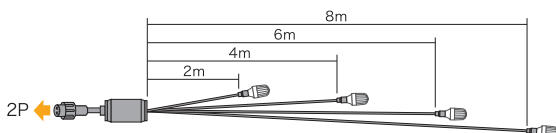

LEDフラッシュボールSJX

屋外用 ローボルト24V

NEW

- ■フラッシュタイプでキラキラ感を演出
- ■全点灯イルミネーションなどに上品な変化を付けられる
- ■新世代イルミネーション「SJXシリーズ」

[長さ] 2m ~ 8m
[カラー] 白
[LED数] 4個
[点灯] ランダム点滅
[最大接続数] 7組 PAD-60VA-A + SJX-602D (SJV21.0含む) 使用時
11組 PAD-80W-A + SJ-NH06-SJX使用時
(SJV合計60以下)
駆動方式] AC-ACアダプタ方式
[定格入力電圧] AC24V
[使用環境条件] -10 ~ 40°C、常湿 屋外仕様IP44

点滅パターンは動画で
ご確認くださいませ。

長さ	質量	定格消費電力 (最大)	LED 数
2m ~ 8m	510g	1.5W	4 個

基本構成・使い方 P.99