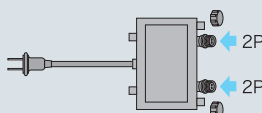

プロジェク
ションライト

透明プロ
テクター

電源パーツ(必須) + 制御パーツ(必須) + LEDフラッシュボールSJX

点灯部品のSJV合計に合わせて選択

SJV
60

AC-ACアダプタ
PAD-60VA-A
¥9,900 »P.114

AC-DC変換器 NH
SJX-602D
¥9,000 »P.114

●全点灯
SJV 21.0