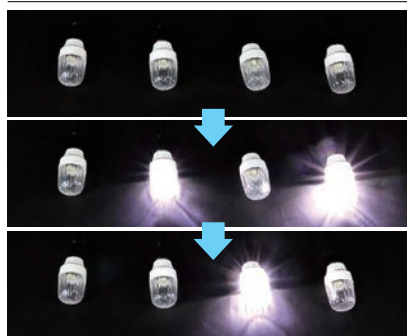

AC-DC変換器SJX
SJX-602D対応

LEDフラッシュボールSJX

屋外用 ローボルト24V

NEW

- フラッシュタイプでキラキラ感を演出
- 全点灯イルミネーションなどに上品な変化を付けられる
- 新世代イルミネーション「SJXシリーズ」

[長さ] 2m ~ 8m
 [カラー] 白
 [LED数] 4個
 [点灯] ランダム点滅
 [最大接続数] 7組 PAD-60VA-A + SJX-602D (SJV21.0含む) 使用時
 11組 PAD-80W-A + SJ-NH06-SJX使用時
 (SJV合計60以下)
 駆動方式] AC-ACアダプタ方式
 [定格入力電圧] AC24V
 [使用環境条件] -10 ~ 40°C、常湿 屋外仕様IP44

点滅パターンは動画で
ご確認くださいませ。

長さ	質量	定格消費電力 (最大)	LED 数
2m ~ 8m	510g	1.5W	4 個

基本構成・使い方 P.99

2m ~ 8m **SJV 5.2** ¥15,000
 SJX-E12F-4LD

白

価格は税抜定価です。ご購入前に P8 ~ P9 をご参照ください。右記記載事項を必ずお読みください。 ・仮設 (6 カ月以内) ・季節商品 ・設置の注意 ・仕様変更