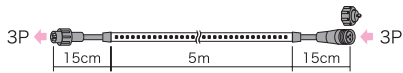

- ストリング
- クロスネット
- アイスクールカーテン
- ストリングツリー
- モーターフ
- キャンドル
- 電球ライト
- テープライト**

全
点滅

全点灯

コントローラー NH
SJ-NH601C対応

AC-DC変換器NH
SJ-NH603D対応

LEDテープライト

屋外用 ローボルト24V

- 追加接続可能な屋外用テープライト
- シリコンモールドテープ
- 固定用両面テープ付（背面）

点滅パターンは動画で
ご確認くださいませ。

【断面サイズ】幅12mm×高さ4mm
 【長さ】2種類（5m・10m）
 【カラー】8種類（単色6種・2色2種）
 【LED数】360個（5m）・720個（10m）
 【点灯】交互点滅・全点灯
 【最大接続長】10m
 SJV合計60以下（PAD-60VA-A使用時）
 【駆動方式】AC-ACアダプタ方式
 【定格入力電圧】AC24V
 【使用環境条件】-10～40℃、常湿 屋外仕様 IP44

長さ	質量	定格消費電力（全点灯時）	LED数	LED間隔
5m	460g	20W	360個	13.88mm
10m	930g	40W	720個	13.88mm

基本構成・使い方 P.91

	5m SJV 21.5 SJ-T01-05BB	¥22,000
	10m SJV 42.2 SJ-T01-10BB	¥40,000
	5m SJV 21.5 SJ-T01-05GG	¥22,000
	10m SJV 42.2 SJ-T01-10GG	¥40,000
	5m SJV 21.5 SJ-T01-05LL	¥22,000
	10m SJV 42.2 SJ-T01-10LL	¥40,000
	5m SJV 21.5 SJ-T01-05PP	¥22,000
	10m SJV 42.2 SJ-T01-10PP	¥40,000
	5m SJV 21.5 SJ-T01-05RR	¥22,000
	10m SJV 42.2 SJ-T01-10RR	¥40,000
	5m SJV 21.5 SJ-T01-05WW	¥22,000
	10m SJV 42.2 SJ-T01-10WW	¥40,000
	5m SJV 21.5 SJ-T01-05WB	¥22,000
	10m SJV 42.2 SJ-T01-10WB	¥40,000
	5m SJV 21.5 SJ-T01-05WL	¥22,000
	10m SJV 42.2 SJ-T01-10WL	¥40,000