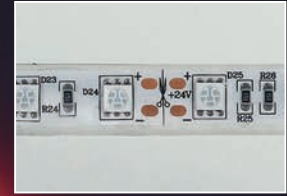

- ストリング
- クロスネット
- アイスクールカーテン
- ストリングツリー
- モーターフ
- キャンドル
- 電球ライト
- テープライト**

全
点滅

全点灯

コントローラー NH
SJ-NH601C対応

AC-DC変換器NH
SJ-NH603D対応

LEDテープライト

屋外用 ローボルト24V

- 追加接続可能な屋外用テープライト
- シリコンモールドテープ
- 固定用両面テープ付（背面）

点滅パターンは動画で
ご確認くださいませ。

【断面サイズ】幅12mm×高さ4mm
 【長さ】2種類（5m・10m）
 【カラー】8種類（単色6種・2色2種）
 【LED数】360個（5m）・720個（10m）
 【点灯】交互点滅・全点灯
 【最大接続長】10m
 SJV合計60以下（PAD-60VA-A使用時）
 【駆動方式】AC-ACアダプタ方式
 【定格入力電圧】AC24V
 【使用環境条件】-10～40℃、常湿 屋外仕様 IP44

長さ	質量	定格消費電力（全点灯時）	LED数	LED間隔
5m	460g	20W	360個	13.88mm
10m	930g	40W	720個	13.88mm

基本構成・使い方 P.91

	5m SJV 21.5 SJ-T01-05BB	¥22,000
	10m SJV 42.2 SJ-T01-10BB	¥40,000
	5m SJV 21.5 SJ-T01-05GG	¥22,000
	10m SJV 42.2 SJ-T01-10GG	¥40,000
	5m SJV 21.5 SJ-T01-05LL	¥22,000
	10m SJV 42.2 SJ-T01-10LL	¥40,000
	5m SJV 21.5 SJ-T01-05PP	¥22,000
	10m SJV 42.2 SJ-T01-10PP	¥40,000
	5m SJV 21.5 SJ-T01-05RR	¥22,000
	10m SJV 42.2 SJ-T01-10RR	¥40,000
	5m SJV 21.5 SJ-T01-05WW	¥22,000
	10m SJV 42.2 SJ-T01-10WW	¥40,000
	5m SJV 21.5 SJ-T01-05WB	¥22,000
	10m SJV 42.2 SJ-T01-10WB	¥40,000
	5m SJV 21.5 SJ-T01-05WL	¥22,000
	10m SJV 42.2 SJ-T01-10WL	¥40,000

価格は税抜定価です。ご購入前に P8～P9 をご参照ください。右記記載事項を必ずお読みください。 ・仮設（6ヵ月以内） ・季節商品 ・設置の注意 ・仕様変更

電源パーツ (必須) + **制御パーツ (必須)** + **LEDテープライト**

点灯部品のSJV合計に合わせて選択

点灯部品の点灯・点滅方法に合わせて選択

- LEDテープライト単独では光りません。図のように他の部品と組合せて使用します。
- 一つの電源にSJV最大60まで接続可能。
- AC-ACアダプタ (PAD-□□VA-A) + AC-DC変換器NH (SJ-NH603D) で全点灯が可能。
AC-DCアダプタ (PAD-□□W-A P.110参照) でも全点灯が可能。
- AC-ACアダプタ (PAD-□□VA-A) + コントローラー NH (SJ-NH601C) で交互点滅が可能。