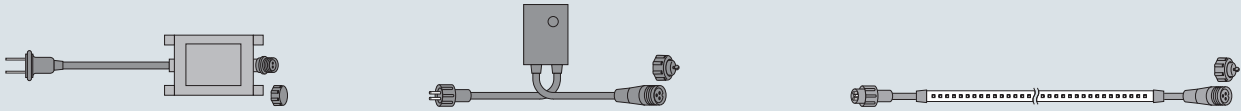

点滅パターンは動画で
ご確認くださいませ。

【断面サイズ】幅12mm×高さ4mm
 【長さ】2種類（5m・10m）
 【カラー】8種類（単色6種・2色2種）
 【LED数】360個（5m）・720個（10m）
 【点灯】交互点滅・全点灯
 【最大接続長】10m
 SJV合計60以下（PAD-60VA-A使用時）
 【駆動方式】AC-ACアダプタ方式
 【定格入力電圧】AC24V
 【使用環境条件】-10～40℃、常湿 屋外仕様 IP44

長さ	質量	定格消費電力（全点灯時）	LED数	LED間隔
5m	460g	20W	360個	13.88mm
10m	930g	40W	720個	13.88mm

基本構成・使い方 P.91

	5m SJV 21.5 SJ-T01-05BB	¥22,000
	10m SJV 42.2 SJ-T01-10BB	¥40,000
	5m SJV 21.5 SJ-T01-05GG	¥22,000
	10m SJV 42.2 SJ-T01-10GG	¥40,000
	5m SJV 21.5 SJ-T01-05LL	¥22,000
	10m SJV 42.2 SJ-T01-10LL	¥40,000
	5m SJV 21.5 SJ-T01-05PP	¥22,000
	10m SJV 42.2 SJ-T01-10PP	¥40,000
	5m SJV 21.5 SJ-T01-05RR	¥22,000
	10m SJV 42.2 SJ-T01-10RR	¥40,000
	5m SJV 21.5 SJ-T01-05WW	¥22,000
	10m SJV 42.2 SJ-T01-10WW	¥40,000
	5m SJV 21.5 SJ-T01-05WB	¥22,000
	10m SJV 42.2 SJ-T01-10WB	¥40,000
	5m SJV 21.5 SJ-T01-05WL	¥22,000
	10m SJV 42.2 SJ-T01-10WL	¥40,000

価格は税抜定価です。ご購入前に P8～P9 をご参照ください。右記記載事項を必ずお読みください。 ・仮設（6ヵ月以内） ・季節商品 ・設置の注意 ・仕様変更

電源パーツ (必須) + **制御パーツ (必須)** + **LEDテープライト**

点灯部品のSJV合計に合わせて選択

点灯部品の点灯・点滅方法に合わせて選択

- LEDテープライト単独では光りません。図のように他の部品と組合せて使用します。
- 一つの電源にSJV最大60まで接続可能。
- AC-ACアダプタ (PAD-□□VA-A) + AC-DC変換器NH (SJ-NH603D) で全点灯が可能。
AC-DCアダプタ (PAD-□□W-A P.110参照) でも全点灯が可能。
- AC-ACアダプタ (PAD-□□VA-A) + コントローラー NH (SJ-NH601C) で交互点滅が可能。