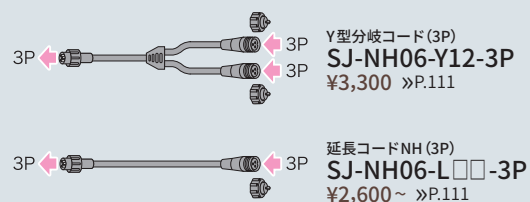

長さ	質量	定格消費電力（全点灯時）	LED数	LED間隔
5m	460g	20W	360個	13.88mm
10m	930g	40W	720個	13.88mm

基本構成・使い方 P.91

	5m SJV 21.5 SJ-T01-05BB	¥22,000
	10m SJV 42.2 SJ-T01-10BB	¥40,000
	5m SJV 21.5 SJ-T01-05GG	¥22,000
	10m SJV 42.2 SJ-T01-10GG	¥40,000
	5m SJV 21.5 SJ-T01-05LL	¥22,000
	10m SJV 42.2 SJ-T01-10LL	¥40,000
	5m SJV 21.5 SJ-T01-05PP	¥22,000
	10m SJV 42.2 SJ-T01-10PP	¥40,000
	5m SJV 21.5 SJ-T01-05RR	¥22,000
	10m SJV 42.2 SJ-T01-10RR	¥40,000
	5m SJV 21.5 SJ-T01-05WW	¥22,000
	10m SJV 42.2 SJ-T01-10WW	¥40,000
	5m SJV 21.5 SJ-T01-05WB	¥22,000
	10m SJV 42.2 SJ-T01-10WB	¥40,000
	5m SJV 21.5 SJ-T01-05WL	¥22,000
	10m SJV 42.2 SJ-T01-10WL	¥40,000

さらに、分岐・延長パーツ **I** **II** (オプション) を使ったレイアウト拡張が可能です。

分岐・延長パーツ I (オプション)

電源パーツと制御パーツの間を延長・分岐

分岐・延長パーツ II (オプション)

制御パーツから先の配線を延長・分岐

その他パーツ P.110 ~ P.111

価格は税抜定価です。ご購入前に P8 ~ P9 をご参照ください。右記記載事項を必ずお読みください。・仮設(6ヵ月以内) ・季節商品 ・設置の注意 ・仕様変更