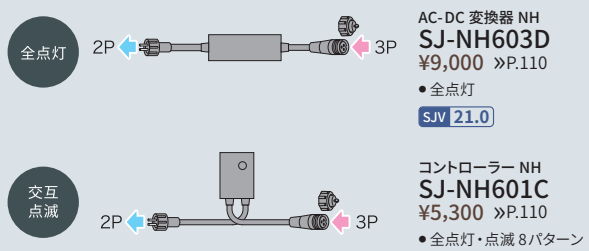

長さ	質量	定格消費電力（全点灯時）	LED数	LED間隔
5m	460g	20W	360個	13.88mm
10m	930g	40W	720個	13.88mm

基本構成・使い方 P.91

	5m SJV 21.5 SJ-T01-05BB	¥22,000
	10m SJV 42.2 SJ-T01-10BB	¥40,000
	5m SJV 21.5 SJ-T01-05GG	¥22,000
	10m SJV 42.2 SJ-T01-10GG	¥40,000
	5m SJV 21.5 SJ-T01-05LL	¥22,000
	10m SJV 42.2 SJ-T01-10LL	¥40,000
	5m SJV 21.5 SJ-T01-05PP	¥22,000
	10m SJV 42.2 SJ-T01-10PP	¥40,000
	5m SJV 21.5 SJ-T01-05RR	¥22,000
	10m SJV 42.2 SJ-T01-10RR	¥40,000
	5m SJV 21.5 SJ-T01-05WW	¥22,000
	10m SJV 42.2 SJ-T01-10WW	¥40,000
	5m SJV 21.5 SJ-T01-05WB	¥22,000
	10m SJV 42.2 SJ-T01-10WB	¥40,000
	5m SJV 21.5 SJ-T01-05WL	¥22,000
	10m SJV 42.2 SJ-T01-10WL	¥40,000

価格は税抜定価です。ご購入前に P8～P9 をご参照ください。右記記載事項を必ずお読みください。 ・仮設（6ヵ月以内） ・季節商品 ・設置の注意 ・仕様変更

電源パーツ (必須) + **制御パーツ (必須)** + **LEDテープライト**

点灯部品のSJV合計に合わせて選択

点灯部品の点灯・点滅方法に合わせて選択

- LEDテープライト単独では光りません。図のように他の部品と組合せて使用します。
- 一つの電源にSJV最大60まで接続可能。
- AC-ACアダプタ (PAD-□□VA-A) + AC-DC変換器NH (SJ-NH603D) で全点灯が可能。
AC-DCアダプタ (PAD-□□W-A P.110参照) でも全点灯が可能。
- AC-ACアダプタ (PAD-□□VA-A) + コントローラー NH (SJ-NH601C) で交互点滅が可能。

さらに、分岐・延長パーツ **I** **II** (オプション) を使ったレイアウト拡張が可能です。

分岐・延長パーツ I (オプション)

電源パーツと制御パーツの間を延長・分岐

分岐・延長パーツ II (オプション)

制御パーツから先の配線を延長・分岐

その他パーツ P.110 ~ P.111

価格は税抜定価です。ご購入前に P8 ~ P9 をご参照ください。右記記載事項を必ずお読みください。・仮設(6ヵ月以内) ・季節商品 ・設置の注意 ・仕様変更