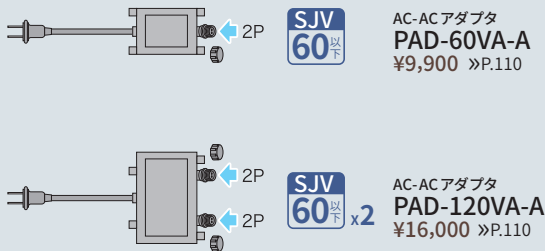

点滅パターンは動画で
ご確認くださいませ。

【断面サイズ】幅12mm×高さ4mm
 【長さ】2種類（5m・10m）
 【カラー】8種類（単色6種・2色2種）
 【LED数】360個（5m）・720個（10m）
 【点灯】交互点滅・全点灯
 【最大接続長】10m
 SJV合計60以下（PAD-60VA-A使用時）
 【駆動方式】AC-ACアダプタ方式
 【定格入力電圧】AC24V
 【使用環境条件】-10～40℃、常湿 屋外仕様 IP44

長さ	質量	定格消費電力（全点灯時）	LED数	LED間隔
5m	460g	20W	360個	13.88mm
10m	930g	40W	720個	13.88mm

基本構成・使い方 P.91

	5m SJV 21.5 SJ-T01-05BB	¥22,000
	10m SJV 42.2 SJ-T01-10BB	¥40,000
	5m SJV 21.5 SJ-T01-05GG	¥22,000
	10m SJV 42.2 SJ-T01-10GG	¥40,000
	5m SJV 21.5 SJ-T01-05LL	¥22,000
	10m SJV 42.2 SJ-T01-10LL	¥40,000
	5m SJV 21.5 SJ-T01-05PP	¥22,000
	10m SJV 42.2 SJ-T01-10PP	¥40,000
	5m SJV 21.5 SJ-T01-05RR	¥22,000
	10m SJV 42.2 SJ-T01-10RR	¥40,000
	5m SJV 21.5 SJ-T01-05WW	¥22,000
	10m SJV 42.2 SJ-T01-10WW	¥40,000
	5m SJV 21.5 SJ-T01-05WB	¥22,000
	10m SJV 42.2 SJ-T01-10WB	¥40,000
	5m SJV 21.5 SJ-T01-05WL	¥22,000
	10m SJV 42.2 SJ-T01-10WL	¥40,000

価格は税抜定価です。ご購入前に P8～P9 をご参照ください。右記記載事項を必ずお読みください。 ・仮設（6ヵ月以内） ・季節商品 ・設置の注意 ・仕様変更

電源パーツ (必須) + **制御パーツ (必須)** + **LEDテープライト**

点灯部品のSJV合計に合わせて選択

点灯部品の点灯・点滅方法に合わせて選択

- LEDテープライト単独では光りません。図のように他の部品と組合せて使用します。
- 一つの電源にSJV最大60まで接続可能。
- AC-ACアダプタ (PAD-□□VA-A) + AC-DC変換器NH (SJ-NH603D) で全点灯が可能。
AC-DCアダプタ (PAD-□□W-A P.110参照) でも全点灯が可能。
- AC-ACアダプタ (PAD-□□VA-A) + コントローラー NH (SJ-NH601C) で交互点滅が可能。