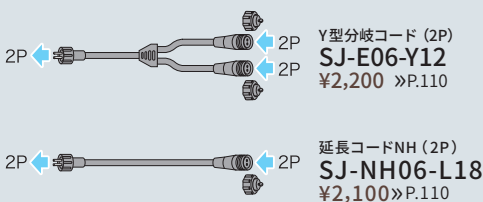

長さ	質量	定格消費電力（全点灯時）	LED数	LED間隔
5m	460g	20W	360個	13.88mm
10m	930g	40W	720個	13.88mm

基本構成・使い方 P.91

	5m SJV 21.5 SJ-T01-05BB	¥22,000
	10m SJV 42.2 SJ-T01-10BB	¥40,000
	5m SJV 21.5 SJ-T01-05GG	¥22,000
	10m SJV 42.2 SJ-T01-10GG	¥40,000
	5m SJV 21.5 SJ-T01-05LL	¥22,000
	10m SJV 42.2 SJ-T01-10LL	¥40,000
	5m SJV 21.5 SJ-T01-05PP	¥22,000
	10m SJV 42.2 SJ-T01-10PP	¥40,000
	5m SJV 21.5 SJ-T01-05RR	¥22,000
	10m SJV 42.2 SJ-T01-10RR	¥40,000
	5m SJV 21.5 SJ-T01-05WW	¥22,000
	10m SJV 42.2 SJ-T01-10WW	¥40,000
	5m SJV 21.5 SJ-T01-05WB	¥22,000
	10m SJV 42.2 SJ-T01-10WB	¥40,000
	5m SJV 21.5 SJ-T01-05WL	¥22,000
	10m SJV 42.2 SJ-T01-10WL	¥40,000

価格は税抜定価です。ご購入前に P8～P9 をご参照ください。右記記載事項を必ずお読みください。 ・仮設（6ヵ月以内） ・季節商品 ・設置の注意 ・仕様変更

電源パーツ (必須) + **制御パーツ (必須)** + **LEDテープライト**

点灯部品のSJV合計に合わせて選択

点灯部品の点灯・点滅方法に合わせて選択

- LEDテープライト単独では光りません。図のように他の部品と組合せて使用します。
- 一つの電源にSJV最大60まで接続可能。
- AC-ACアダプタ (PAD-□□VA-A) + AC-DC変換器NH (SJ-NH603D) で全点灯が可能。
AC-DCアダプタ (PAD-□□W-A P.110参照) でも全点灯が可能。
- AC-ACアダプタ (PAD-□□VA-A) + コントローラー NH (SJ-NH601C) で交互点滅が可能。

さらに、分岐・延長パーツ **I** **II** (オプション) を使ったレイアウト拡張が可能です。

分岐・延長パーツ I (オプション)

電源パーツと制御パーツの間を延長・分岐

分岐・延長パーツ II (オプション)

制御パーツから先の配線を延長・分岐

その他パーツ P.110 ~ P.111

価格は税抜定価です。ご購入前に P8 ~ P9 をご参照ください。右記記載事項を必ずお読みください。・仮設(6ヵ月以内) ・季節商品 ・設置の注意 ・仕様変更