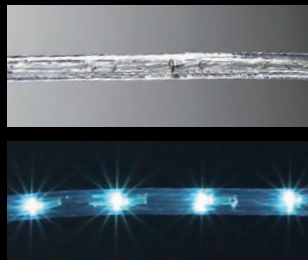

## スタンダードタイプ

- カラー: 17種 (単色13種、2色4種)
- LED間隔: 40mmピッチ
- LED数: 24球/m
- 交互点滅・全点灯
- 最大使用長: 50m

交互  
点滅

全点灯

使い方・詳細は  
P164 ~ P165へ

ご購入前に P8 ~  
P9をご参照ください

下記についての記載事項を  
必ずお読みください。

- ・仮設 (6ヵ月以内)
- ・季節商品
- ・設置の注意
- ・仕様変更