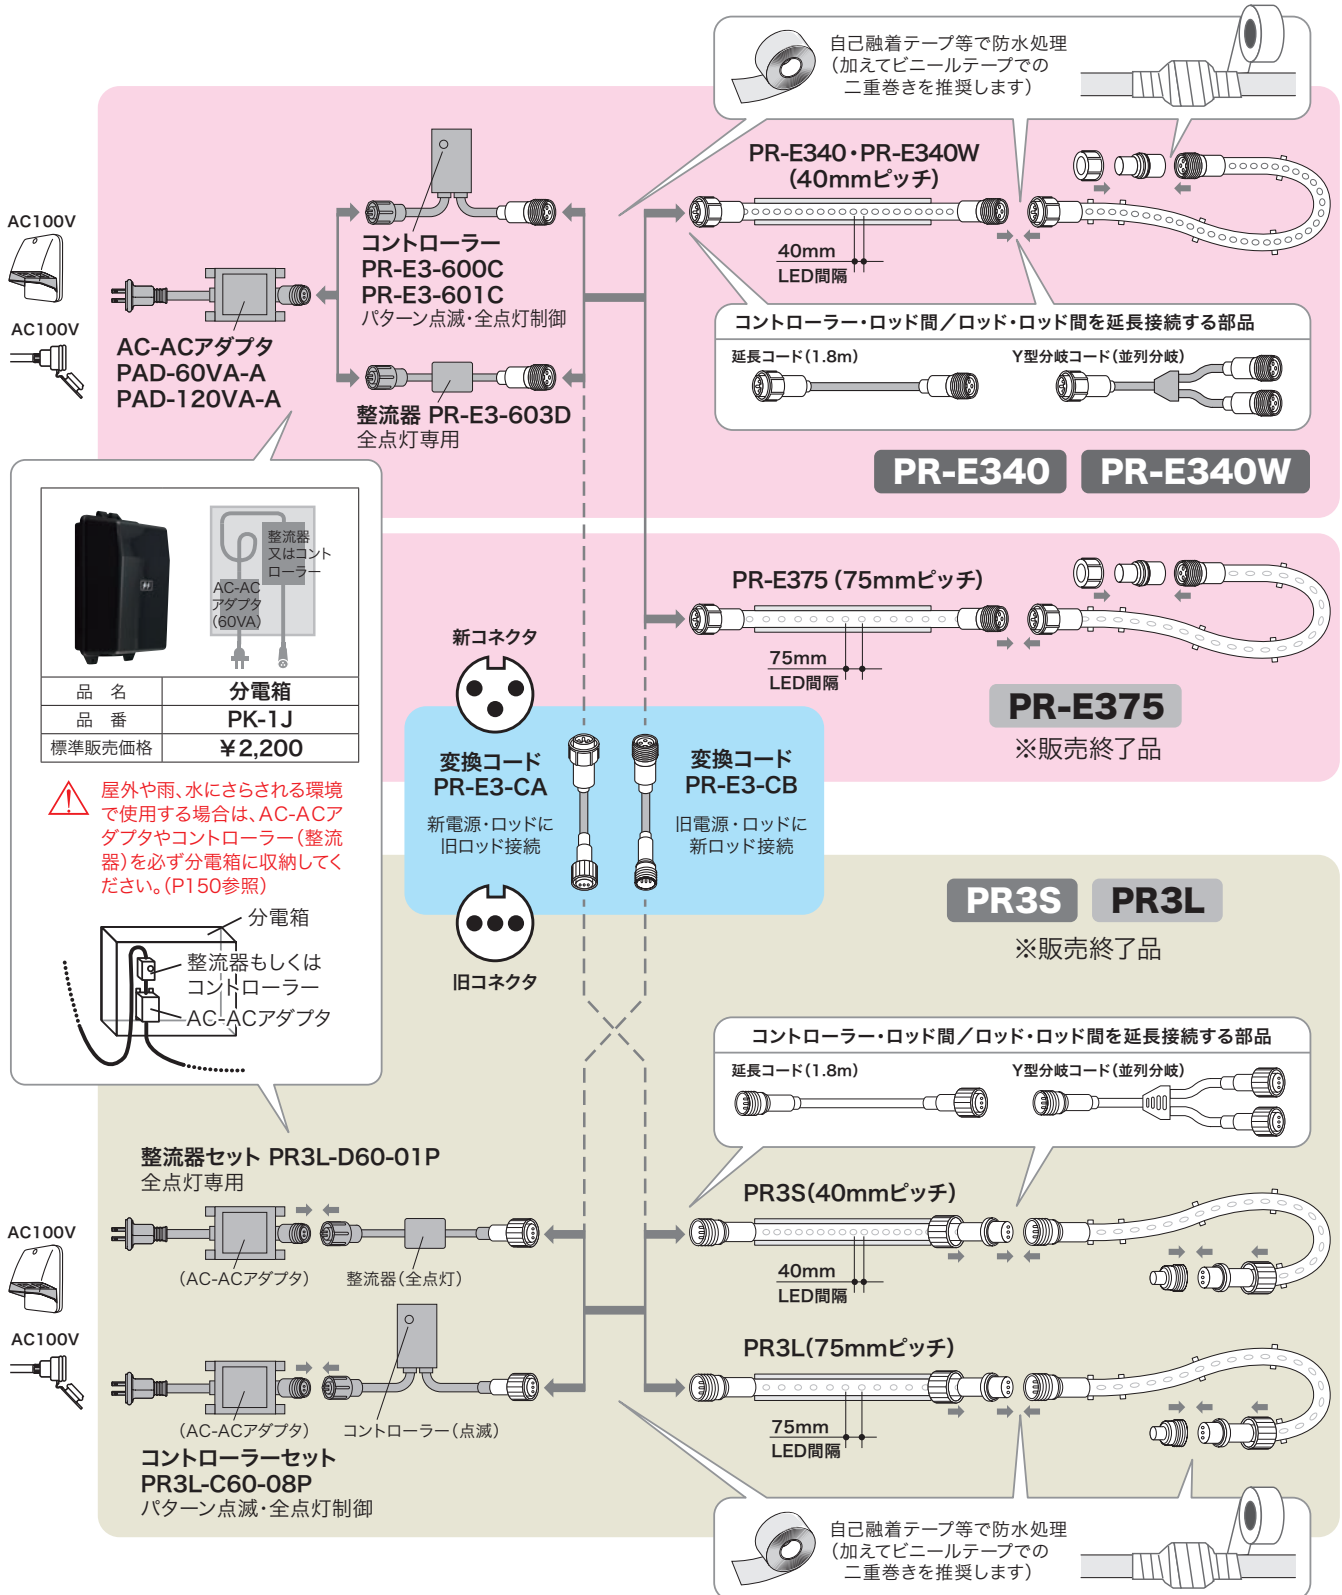

LEDソフトネオン

セット品

ストリング

クロスネット

アイスクールカーテン

ストリングツリー

フオール

モチーフ

キャンドル

電球ライト

テープライト

プロジェクションライト

ホテル

フラッシュボール

フオール

共用部品

取付部材

タイマー

ツリー
(マルチパターン)

モチーフ
(マルチパターン)

ソフトネオン
(ショートタイプ)

ソフトネオン

フレキネオン

テープライト

プロジェクションライト

透明プロテクター

使い方

- ●LEDソフトネオンは単独では光りません。図のように他の部品と組合せて使用します。
- ●(別売)整流器(全点灯)、もしくはコントローラー(点滅・全点灯)が必要となります。
- ●変換コードを使えば、新旧ソフトネオンの接続互換が可能です。

●各部名称