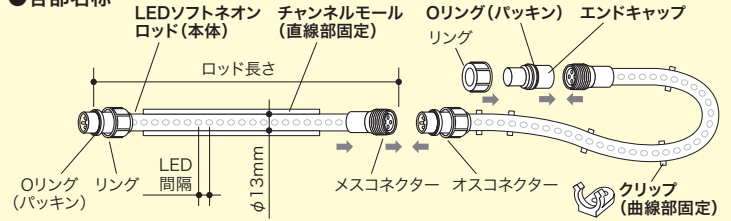

LEDソフトネオン

セット品

ストリング

クロスネット

アイスクールカーテン

ストリングツリー

フオール

モチーフ

キャンドル

電球ライト

テープライト

プロジェクションライト

ホテル

フラッシュボール

フオール

共用部品

取付部材

タイマー

ツリー
(マルチパターン)

モチーフ
(マルチパターン)

ソフトネオン
(ショートタイプ)

ソフトネオン

フレキネオン

テープライト

プロジェクションライト

透明プロテクター

使い方

- ●LEDソフトネオンは単独では光りません。図のように他の部品と組合せて使用します。
- ●(別売)整流器(全点灯)、もしくはコントローラー(点滅・全点灯)が必要となります。
- ●変換コードを使えば、新旧ソフトネオンの接続互換が可能です。

●各部名称