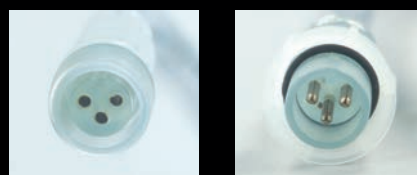

新仕様コネクタ採用 耐候性・信頼性向上

- コネクタ形状を変更し、耐候性と信頼性が向上
- 長さ・カラー共に豊富なバリエーション
- コントローラーで、交互点滅・全点灯等の点滅パターン切替が可能

新形状コネクタ