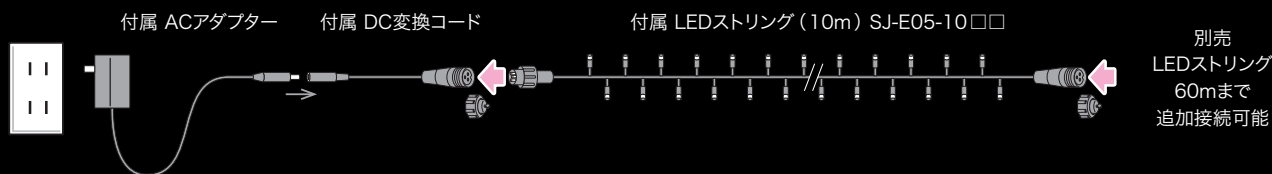

リアルモチーフ

フレキネオン
テープライト

室内用イルミ
ネーション

プロジェクション
ライト (投照器)

透明プロ
テクター

LEDストリングライトセット

簡単イルミネーションセット

- 室内用
- すぐに設置できるオールインワンセット
- 継ぎ足し延長可能 (LEDストリング SJ-E05-□□ P32 参照)
- 長さ: 10m
- カラー: 5種類 (単色3種・2色2種)
- LED数: 96個
- 全点灯
- 最大接続長: 70m

SJV合計36以下 (付属ACアダプター使用時)

ご購入前に P6 ~ P7 をご参照ください 右記についての記載事項を必ずお読みください。 ・仮設 (6 ヶ月以内) ・季節商品 ・設置の注意 ・仕様変更

別売
LEDストリング
60mまで
追加接続可能

【仕様】

定格消費電力: 36W
 定格入力電流: 1.0A
 定格入力電圧: AC100V
 二次定格出力: DC24V-1.5A
 駆動方式: AC-DCアダプタ方式