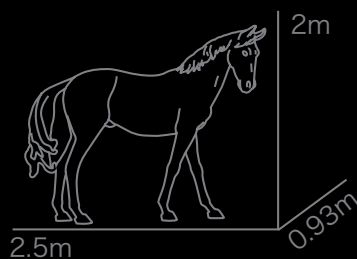

リアルモチーフ

サラブレッド

消灯時

消費電力：504W
LED数：8,400個
質量：140kg

※下記費用は含まれておりません。
・運送費
・搬入費（車上渡し）
・設置工事費
・梱包材（金属フレーム）廃棄費

品番	標準販売価格（※）
RML200-1211	¥2,000,000

フラミンゴ

消費電力：43W
LED数：760個
質量：19.5kg