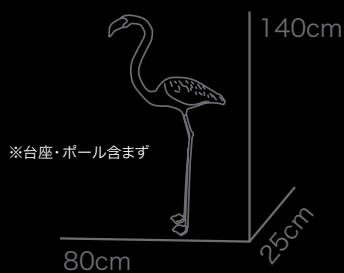

リアルモチーフ

サラブレッド

消灯時

消費電力：504W
LED数：8,400個
質量：140kg

※下記費用は含まれておりません。
・運送費
・搬入費（車上渡し）
・設置工事費
・梱包材（金属フレーム）廃棄費

品番	標準販売価格（※）
RML200-1211	¥2,000,000

フラミンゴ

消費電力：43W
LED数：760個
質量：19.5kg