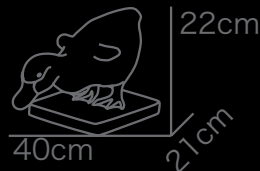

消費電力：15W
LED数：264個

※下記費用は含まれておりません。
・運送費
・搬入費（車上渡し）
・設置工事費

品番	標準販売価格(※)
RML200-1235E	¥90,000