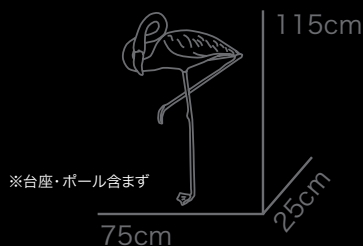

消費電力：43W
LED数：760個
質量：19.5kg

※下記費用は含まれておりません。
・運送費
・搬入費（車上渡し）
・設置工事費

品番	標準販売価格（※）
RML200-09704	¥300,000

ストリング系

フォール

フラッシュボール
キャンダル

ホテル

モチーフ

タイマー
取付部材

ソフトネオン

リアルモチーフ

フレキネオン
テーパーライト

室内用イルミ
ネーション

プロジェクション
ライト（投照器）

透明プロ
テクター