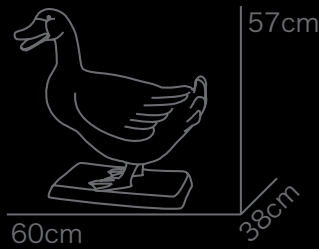

透明プロ
テクター

一体型
オールイン
ワン

屋外用

ローボルト
24V

アヒル

消灯時

消費電力：41W
LED数：680個

※下記費用は含まれておりません。
・運送費
・搬入費（車上渡し）
・設置工事費