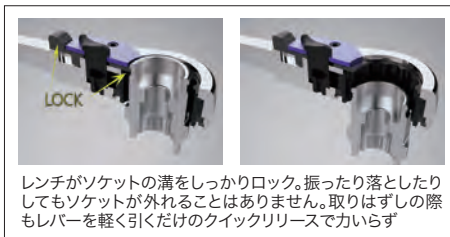

ドライバー・レンチ

電
設
作
業
工
具

ソケットレンチセット

セーフティロック&クイックリリースで、ソケットの着脱が簡単&確実

- 収納・持ち運びに便利な専用ケース付
- 「しめる」「ゆるめる」をレバーで簡単に切り替えられるラチェットレンチ
- 握りやすい形状のラバーグリップ

貫通タイプのレンチ&ソケット
シングルボルトを貫通できるので、
ナットがどの位置でも締付け可能