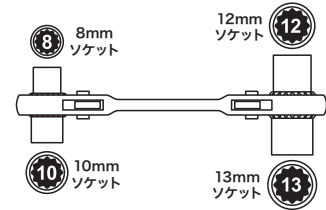

薄型ワイドモンキーレンチ(ショートタイプ)

先端が薄型で全長が短いため、狭い場所でも使いやすい

- 口開きワイド、ハンドル部はPVCコーティング

NEW

動画は  
コチラ

DR-M120TW

ボルト・ナットサイズ **M14** まで対応

先端が薄いので  
狭い場所のボルトやナットも  
しっかりくわえる

DR-M140TW

ボルト・ナットサイズ **M18** まで対応

最大開き幅 (mm)	先端厚さ (mm)	サイズ(mm)	質量 (g)	品番	標準販売価格
24	2.3	121×45×11	82	<b>DR-M120TW</b>	¥ 4,500
30	2.8	142×57×13	150	<b>DR-M140TW</b>	¥ 6,400

キッ  
ツル

圧  
着  
工  
具

両口ダブルソケットレンチ(ショートタイプ)

傾くソケット採用(約15°)  
障害物を避けて締付けできる

一本で4サイズ

- 六角ボルト、ナットの締め外し用ソケットレンチ
- ラチェット機構
- ショートタイプソケットレンチ

動画は  
コチラ

対応サイズ **8 10 12 13** mm

全長(mm)	質量(g)	品番	標準販売価格
140	180	<b>DR-0813S-FA</b>	¥ 8,500

対応サイズ **12 13 14 17** mm

全長(mm)	質量(g)	品番	標準販売価格
155	260	<b>DR-1217S-FA</b>	¥ 10,800

対応サイズ **13 14 17 19** mm

全長(mm)	質量(g)	品番	標準販売価格
160	310	<b>DR-1319S-FA</b>	¥ 10,800

ペ  
ン  
チ  
ー

ケ  
ー  
プ  
ル  
カ  
ッター

各  
種  
カ  
ッター

ス  
ト  
リ  
ッ  
パー