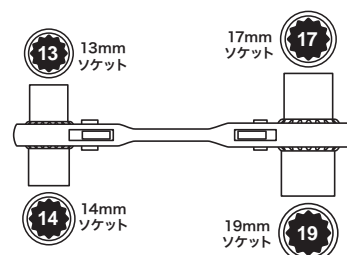

薄型ワイドモンキーレンチ(ショートタイプ)

先端が薄型で全長が短いため、狭い場所でも使いやすい

- 口開きワイド、ハンドル部はPVCコーティング

NEW

動画は  
コチラ

DR-M120TW

ボルト・ナットサイズ **M14** まで対応

先端が薄いので  
狭い場所のボルトやナットも  
しっかりくわえる

DR-M140TW

ボルト・ナットサイズ **M18** まで対応

最大開き幅 (mm)	先端厚さ (mm)	サイズ(mm)	質量 (g)	品番	標準販売価格
24	2.3	121×45×11	82	<b>DR-M120TW</b>	¥ 4,500
30	2.8	142×57×13	150	<b>DR-M140TW</b>	¥ 6,400

キッ  
ツル

圧  
着  
工  
具

両口ダブルソケットレンチ(ショートタイプ)

傾くソケット採用(約15°)  
障害物を避けて締付けできる

一本で4サイズ

- 六角ボルト、ナットの締め外し用ソケットレンチ
- ラチェット機構
- ショートタイプソケットレンチ

動画は  
コチラ

対応サイズ **8 10 12 13** mm

全長(mm)	質量(g)	品番	標準販売価格
140	180	<b>DR-0813S-FA</b>	¥ 8,500

対応サイズ **12 13 14 17** mm

全長(mm)	質量(g)	品番	標準販売価格
155	260	<b>DR-1217S-FA</b>	¥ 10,800

対応サイズ **13 14 17 19** mm

全長(mm)	質量(g)	品番	標準販売価格
160	310	<b>DR-1319S-FA</b>	¥ 10,800

ペ  
ン  
チ  
ー

ケ  
ー  
プ  
ル  
カ  
ッター

各  
種  
カ  
ッター

ス  
ト  
リ  
ッ  
パー