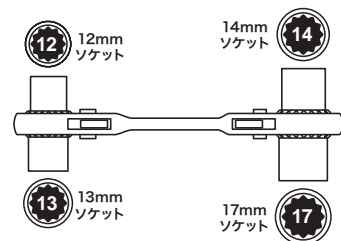

薄型ワイドモンキーレンチ(ショートタイプ)

先端が薄型で全長が短いため、狭い場所でも使いやすい

- 口開きワイド、ハンドル部はPVCコーティング

NEW

動画は  
コチラ

DR-M120TW

ボルト・ナットサイズ **M14** まで対応

先端が薄いので  
狭い場所のボルトやナットも  
しっかりくわえる

DR-M140TW

ボルト・ナットサイズ **M18** まで対応

最大開き幅 (mm)	先端厚さ (mm)	サイズ(mm)	質量 (g)	品番	標準販売価格
24	2.3	121×45×11	82	<b>DR-M120TW</b>	¥ 4,500
30	2.8	142×57×13	150	<b>DR-M140TW</b>	¥ 6,400

キッ  
ツル

圧  
着  
工  
具

両口ダブルソケットレンチ(ショートタイプ)

傾くソケット採用(約15°)  
障害物を避けて締付けできる

一本で4サイズ

- 六角ボルト、ナットの締め外し用ソケットレンチ
- ラチェット機構
- ショートタイプソケットレンチ

動画は  
コチラ

対応サイズ **8 10 12 13** mm

全長(mm)	質量(g)	品番	標準販売価格
140	180	<b>DR-0813S-FA</b>	¥ 8,500

対応サイズ **12 13 14 17** mm

全長(mm)	質量(g)	品番	標準販売価格
155	260	<b>DR-1217S-FA</b>	¥ 10,800

対応サイズ **13 14 17 19** mm

全長(mm)	質量(g)	品番	標準販売価格
160	310	<b>DR-1319S-FA</b>	¥ 10,800

ペ  
ン  
チ  
ー

ケ  
ー  
プ  
ル  
カ  
ッター

各  
種  
カ  
ッター

ス  
ト  
リ  
ッ  
パー