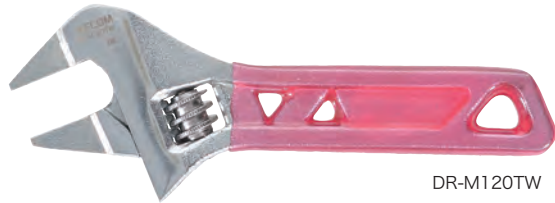

薄型ワイドモンキーレンチ(ショートタイプ)

先端が薄型で全長が短いため、狭い場所でも使いやすい

- 口開きワイド、ハンドル部はPVCコーティング

NEW

動画は  
コチラ

DR-M120TW

ボルト・ナットサイズ **M14** まで対応

先端が薄いので  
狭い場所のボルトやナットも  
しっかりくわえる

DR-M140TW

ボルト・ナットサイズ **M18** まで対応

最大開き幅 (mm)	先端厚さ (mm)	サイズ(mm)	質量 (g)	品番	標準販売価格
24	2.3	121×45×11	82	<b>DR-M120TW</b>	¥ 4,500
30	2.8	142×57×13	150	<b>DR-M140TW</b>	¥ 6,400

キッ  
ツル

圧  
着  
工  
具

両口ダブルソケットレンチ(ショートタイプ)

傾くソケット採用(約15°)  
障害物を避けて締付けできる

一本で4サイズ

- 六角ボルト、ナットの締め外し用ソケットレンチ
- ラチェット機構
- ショートタイプソケットレンチ

動画は  
コチラ

対応サイズ **8 10 12 13** mm

全長(mm)	質量(g)	品番	標準販売価格
140	180	<b>DR-0813S-FA</b>	¥ 8,500

対応サイズ **12 13 14 17** mm