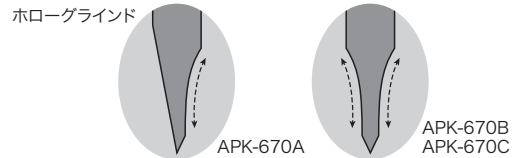

ハ
ン
マ
ー
・
ベ
ン
ダ
ー

そ
の
他
工
具

NEW
発売予定

万能ナイフ(折りたたみ式)

汎用性に優れたブレードデザイン 刃研ぎも簡単な刃の断面形状

ライナーロック方式で 刃を開くと、自動固定
刃材質:8cr13mov

スタイリッシュ&コンパクトデザイン
APK-670A

| サイズ(mm) | 収納時 全長(mm) | 刃長 (mm) | 刃厚 (mm) | 質量 (g) | 品番 | 標準販売価格 |
|-----------|---------------|------------|------------|-----------|-----------------|---------|
| 155×21×11 | 90 | 65 | 2.3 | 30 | APK-670A | ¥ 3,500 |
| 225×35×17 | 120 | 80 | 2.7 | 140 | APK-670B | ¥ 5,900 |
| 170×35×18 | 115 | 55 | 2.7 | 105 | APK-670C | ¥ 4,900 |