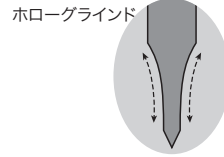

電工ナイフ・ノコ

電
設
作
業
工
具

電工ナイフ(折りたたみ式)

電気工事に適したブレードデザイン 皮むきしやすく、刃研ぎも簡単な刃の断面形状

ライナーロック方式で 刃を開くと、自動固定
ポケットに入れやすいクリップ付 (DK-670Cを除く)
刃材質:8cr13mov

| サイズ(mm) | 収納時 全長(mm) | 刃長 (mm) | 刃厚 (mm) | 質量 (g) | ハンドル材質 | 品番 | 標準販売価格 |
|-----------|---------------|------------|------------|-----------|-----------------|-----------------|---------|
| 180×36×16 | 110 | 65 | 2.9 | 150 | ステンレス チタンコーティング | DK-670A | ¥ 7,600 |
| 150×32×20 | 95 | 60 | 2.4 | 90 | ステンレス、木柄 | DK-670B | ¥ 4,900 |
| 165×25×15 | 105 | 55 | 2.4 | 90 | ステンレス、木柄 | DK-670C | ¥ 4,900 |
| 165×25×15 | 95 | 60 | 2.4 | 80 | Black G10 | DK-670D | ¥ 5,400 |
| 185×40×19 | 110 | 65 | 2.9 | 120 | ステンレス、木柄 | ★DK-670E | ¥ 4,900 |