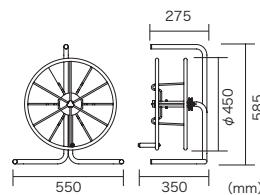

## ケーブル巻取り機

早く、効率よく、電線を巻取りできる

- 巻取り後、当社ケーブルリールにそのまま収納できる  
(適合機種:VB-4450、VB-4500、VR-480、VR-480B、VF-5500)
- 現場に持ち運びしやすいジャストサイズ
- 細径から太径までマルチに対応

巻ける電線の長さの目安

	IV (m)	CV 単心 (m)	CV 3心 (m)
2sq	500	250	100
3.5sq	300	180	-
5.5sq	200	130	-
8sq	150	100	-
14sq	80	70	-
22sq	50	50	-

サイズ (mm)	質量 (kg)	品番	標準販売価格
収納時 幅550×奥行275×高さ585	6	CMR-450B	¥ 64,900
使用時 幅550×奥行350×高さ585			

## システムケーブルリール

キャブタイヤケーブル・端尺ケーブルの巻取りに

- 収納可能電線類:VCT・1CT・2CT・IV・その他

ケーブルドラム

CV	最大巻取り長さ (m)	
	KDS-450	KDS-600
14	200	300
22	150	200

CT (キャブタイヤ) 太さ (mm) 心数 (C)	最大巻取り長さ (m)	
	KDS-450	KDS-600
0.75×2	270	510
0.75×3	230	430
5.5×2	110	240
5.5×3	100	200
22.0×2 / 22.0×3	20	50
38.0×2 / 38.0×3	15	35
60.0×2	-	30
60.0×3	-	25

### ロープリール

ロープの繰り出し、巻き取りを効率よく行える

- φ14mmを100m巻くことができる

動画はコチラ

収納可能ロープ (※)

	サイズ (mm×m)	質量 (kg)
ナイロンロープ (参考)	φ8×300	12.2
	φ10×200	12.7
	φ12×140	12.8
	φ14×100	12.4
	φ16×70	11.3
	φ18×60	12.3

※ロープメーカーにより、ロープ径のカタログ値と実測値が異なる場合があります。