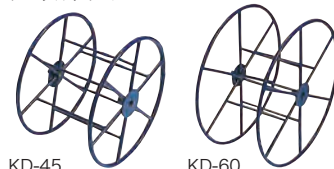

# 電線巻取用リール/ロープリール

電線・CD管・ロープリール

## ケーブル巻取り機

早く、効率よく、電線を巻取りできる

- 巻取り後、当社ケーブルリールにそのまま収納できる  
(適合機種:VB-4450、VB-4500、VR-480、VR-480B、VF-5500)
- 現場に持ち運びしやすいジャストサイズ
- 細径から太径までマルチに対応

巻ける電線の長さの目安

	IV (m)	CV 単心 (m)	CV 3心 (m)
2sq	500	250	100
3.5sq	300	180	-
5.5sq	200	130	-
8sq	150	100	-
14sq	80	70	-
22sq	50	50	-

サイズ (mm)	質量 (kg)	品番	標準販売価格
収納時 幅550×奥行275×高さ585	6	CMR-450B	¥ 64,900
使用時 幅550×奥行350×高さ585			

## システムケーブルリール

キャブタイヤケーブル・端尺ケーブルの巻取りに

- 収納可能電線類:VCT・1CT・2CT・IV・その他

ケーブルドラム

CV	最大巻取り長さ (m)	
	KDS-450	KDS-600
14	200	300
22	150	200

CT (キャブタイヤ) 太さ (mm) 心数 (C)	最大巻取り長さ (m)	
	KDS-450	KDS-600
0.75×2	270	510
0.75×3	230	430
5.5×2	110	240
5.5×3	100	200
22.0×2 / 22.0×3	20	50
38.0×2 / 38.0×3	15	35
60.0×2	-	30
60.0×3	-	25