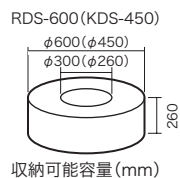

サイズ (mm)	質量 (kg)	品番	標準販売価格
収納時 幅550×奥行275×高さ585	6	CMR-450B	¥ 64,900
使用時 幅550×奥行350×高さ585			

## システムケーブルリール

キャブタイヤケーブル・端尺ケーブルの巻取りに

- 収納可能電線類:VCT・1CT・2CT・IV・その他

ケーブルドラム

CV	最大巻取り長さ (m)	
	KDS-450	KDS-600
14	200	300
22	150	200

CT (キャブタイヤ) 太さ (mm) 心数 (C)	最大巻取り長さ (m)	
	KDS-450	KDS-600
0.75×2	270	510
0.75×3	230	430
5.5×2	110	240
5.5×3	100	200
22.0×2 / 22.0×3	20	50
38.0×2 / 38.0×3	15	35
60.0×2	-	30
60.0×3	-	25

収納最大荷重	サイズ (mm)	質量 (kg)	品番	標準販売価格
0.59kN (60kgf) (ケーブルリール)	幅800×奥行340×高さ770	12.0	KDS-600	¥ 138,000
	幅600×奥行340×高さ620	11.4	KDS-450	¥ 108,000
0.59kN (60kgf) (ケーブルドラム)	直径φ600×内巾270	4.0	KD-60	¥ 26,100
	直径φ450×内巾270	3.4	KD-45	¥ 21,700