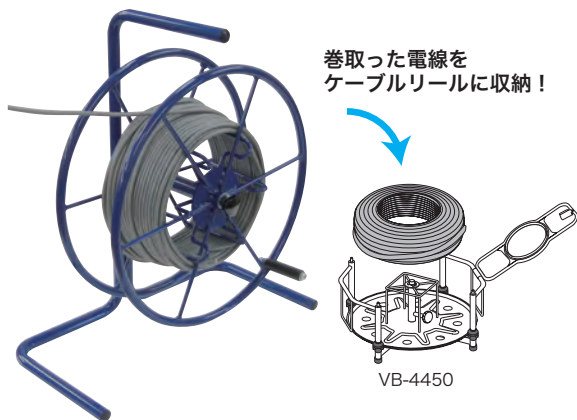

# 電線巻取用リール/ロープリール

電線・CD管・ロープリール

## ケーブル巻取り機

早く、効率よく、電線を巻取りできる

- 巻取り後、当社ケーブルリールにそのまま収納できる  
(適合機種:VB-4450、VB-4500、VR-480、VR-480B、VF-5500)
- 現場に持ち運びしやすいジャストサイズ
- 細径から太径までマルチに対応

巻ける電線の長さの目安

	IV (m)	CV 単心 (m)	CV 3心 (m)
2sq	500	250	100
3.5sq	300	180	-
5.5sq	200	130	-
8sq	150	100	-
14sq	80	70	-
22sq	50	50	-

サイズ (mm)	質量 (kg)	品番	標準販売価格
収納時 幅550×奥行275×高さ585	6	CMR-450B	¥ 64,900
使用時 幅550×奥行350×高さ585			

### ロープリール

ロープの繰り出し、巻き取りを効率よく行える

- φ14mmを100m巻くことができる

動画はコチラ

収納可能ロープ (※)

	サイズ (mm×m)	質量 (kg)
ナイロンロープ (参考)	φ8×300	12.2
	φ10×200	12.7
	φ12×140	12.8
	φ14×100	12.4
	φ16×70	11.3
	φ18×60	12.3

※ロープメーカーにより、ロープ径のカタログ値と実測値が異なる場合があります。