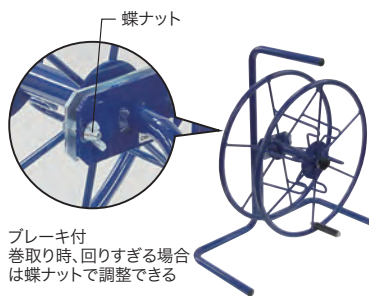

# 電線巻取用リール/ロープリール

電線・CD管・ロープリール

## ケーブル巻取り機

早く、効率よく、電線を巻取りできる

- 巻取り後、当社ケーブルリールにそのまま収納できる  
(適合機種:VB-4450、VB-4500、VR-480、VR-480B、VF-5500)
- 現場に持ち運びしやすいジャストサイズ
- 細径から太径までマルチに対応

巻ける電線の長さの目安

	IV (m)	CV 単心 (m)	CV 3心 (m)
2sq	500	250	100
3.5sq	300	180	-
5.5sq	200	130	-
8sq	150	100	-
14sq	80	70	-
22sq	50	50	-

サイズ (mm)	質量 (kg)	品番	標準販売価格
収納時 幅550×奥行275×高さ585	6	CMR-450B	¥ 64,900
使用時 幅550×奥行350×高さ585			