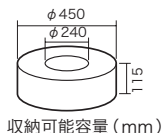

電線巻取用リール/ロープリール

電線・CD管・ロープリール

ケーブル巻取り機

早く、効率よく、電線を巻取りできる

- ●巻取り後、当社ケーブルリールにそのまま収納できる
  (適合機種:VB-4450、VB-4500、VR-480、VR-480B、VF-5500)
- ●現場に持ち運びしやすいジャストサイズ
- ●細径から太径までマルチに対応

巻ける電線の長さの目安

	IV (m)	CV 単心 (m)	CV 3心 (m)
2sq	500	250	100
3.5sq	300	180	-
5.5sq	200	130	-
8sq	150	100	-
14sq	80	70	-
22sq	50	50	-

サイズ (mm)	質量 (kg)	品番	標準販売価格
収納時 幅550×奥行275×高さ585	6	CMR-450B	¥ 64,900
使用時 幅550×奥行350×高さ585