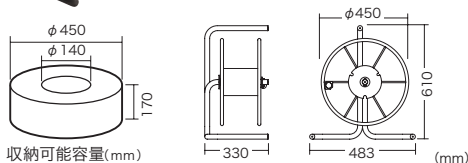

サイズ (mm)	質量 (kg)	品番	標準販売価格
収納時 幅550×奥行275×高さ585	6	CMR-450B	¥ 64,900
使用時 幅550×奥行350×高さ585			

## システムケーブルリール

キャブタイヤケーブル・端尺ケーブルの巻取りに

- 収納可能電線類:VCT・1CT・2CT・IV・その他

ケーブルドラム

CV	最大巻取り長さ (m)	
	KDS-450	KDS-600
14	200	300
22	150	200

CT (キャブタイヤ) 太さ (mm) 心数 (C)	最大巻取り長さ (m)	
	KDS-450	KDS-600
0.75×2	270	510
0.75×3	230	430
5.5×2	110	240
5.5×3	100	200
22.0×2 / 22.0×3	20	50
38.0×2 / 38.0×3	15	35
60.0×2	-	30
60.0×3	-	25

収納最大荷重	サイズ (mm)	質量 (kg)	品番	標準販売価格
0.59kN (60kgf) (ケーブルリール)	幅800×奥行340×高さ770	12.0	KDS-600	¥ 138,000
	幅600×奥行340×高さ620	11.4	KDS-450	¥ 108,000
0.59kN (60kgf) (ケーブルドラム)	直径φ600×内巾270	4.0	KD-60	¥ 26,100
	直径φ450×内巾270	3.4	KD-45	¥ 21,700

### ロープリール

ロープの繰り出し、巻き取りを効率よく行える

- φ14mmを100m巻くことができる

動画はコチラ

収納可能ロープ (※)

	サイズ (mm×m)	質量 (kg)
ナイロンロープ (参考)	φ8×300	12.2
	φ10×200	12.7
	φ12×140	12.8
	φ14×100	12.4
	φ16×70	11.3
	φ18×60	12.3

※ロープメーカーにより、ロープ径のカタログ値と実測値が異なる場合があります。