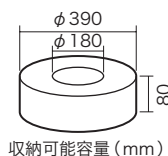

収納可能容量 (mm)

収納可能電線
IV線(φ1.6mm、φ2mm)等、各種ケーブル・コードの保管引出しに!!
※内径サイズにご注意ください。メーカーにより収納できない場合があります。

サイズ(mm)	質量(kg)	品番	標準販売価格
直径φ406×高さ95	0.9	CP-432	¥ 4,800

電線リール(現場用)

CD管リール

電線ドラム・回転台

検尺器

電線巻取用リール

ロープ

電線リール(据置用)

NEW 発売予定