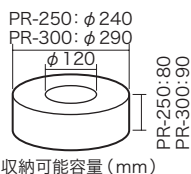

積み重ね可
ブレーキ付

積重ね同時引出しOK

MR-48 ドラム

収納可能電線
VVF(VA)線:最大2.6×3C 100mまで
IV線:最大5.5mm 300mまで

収納可能容量 (mm)

最大積段数	サイズ(mm)	質量(kg)	品番	標準販売価格
3段	幅500×奥行500×高さ690	11.2	MRW-4801	¥ 70,900

オプション

品名	サイズ(mm)	質量(kg)	品番	標準販売価格
ドラム	直径φ480	2.4	MR-48	¥ 14,900
ダブルフレーム	幅500×奥行500×高さ690	6.4	MRF-4803	¥ 42,300

パンパックリール

細い電線の保管と引出しに、もつれず早く能率倍増

- 積重ね同時引き出しOK

[用途]

ハーネス工場、配分電盤工場、計装工事、電気工事、通信工事、防災工事、制御盤工場、弱電工場、家電店

使用時(ケーブルは商品に含まれません)

積重ね同時引出しOK

収納可能容量 (mm)

収納可能電線
PR-250: VSF0.3~0.75mm
KV0.2~0.75mm(100~300m巻)
PR-300: VSF0.3~1.25mm, 2mm
KV0.2~1.25mm(100~300m巻)
※メーカーにより収納できない場合があります。

最大積段数	サイズ(mm)	質量(kg)	品番	標準販売価格
3段	上部φ300(底部φ256)×高さ99	0.45	PR-250	¥ 3,600
	上部φ350(底部φ306)×高さ109	0.63	PR-300	¥ 4,000

収納可能電線
IV線(φ1.6mm、φ2mm)等、各種ケーブル・コードの保管引出しに!!
※内径サイズにご注意ください。メーカーにより収納できない場合があります。

サイズ(mm)	質量(kg)	品番	標準販売価格
直径φ406×高さ95	0.9	CP-432	¥ 4,800

電線リール(現場用)

CD管リール

電線ドラム・回転台

検尺器

電線巻取用リール

ロープ