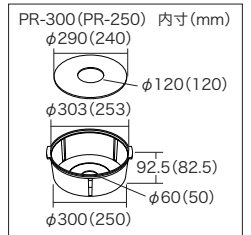

積み重ね可
ブレーキ付

積重ね同時引出しOK

MR-48 ドラム

収納可能電線
VVF(VA)線:最大2.6×3C 100mまで
IV線:最大5.5mm 300mまで

収納可能容量 (mm)

最大積段数	サイズ(mm)	質量(kg)	品番	標準販売価格
3段	幅500×奥行500×高さ690	11.2	MRW-4801	¥ 70,900

オプション

品名	サイズ(mm)	質量(kg)	品番	標準販売価格
ドラム	直径φ480	2.4	MR-48	¥ 14,900
ダブルフレーム	幅500×奥行500×高さ690	6.4	MRF-4803	¥ 42,300

パンパックリール

細い電線の保管と引出しに、もつれず早く能率倍増

- 積重ね同時引き出しOK

[用途]

ハーネス工場、配分電盤工場、計装工事、電気工事、通信工事、防災工事、制御盤工場、弱電工場、家電店

使用時(ケーブルは商品に含まれません)

積重ね同時引出しOK

収納可能容量 (mm)

収納可能電線
PR-250: VSF0.3~0.75mm
KV0.2~0.75mm(100~300m巻)
PR-300: VSF0.3~1.25mm, 2mm
KV0.2~1.25mm(100~300m巻)
※メーカーにより収納できない場合があります。

最大積段数	サイズ(mm)	質量(kg)	品番	標準販売価格
3段	上部φ300(底部φ256)×高さ99	0.45	PR-250	¥ 3,600
	上部φ350(底部φ306)×高さ109	0.63	PR-300	¥ 4,000

収納可能電線
IV線(φ1.6mm、φ2mm)等、各種ケーブル・コードの保管引出しに!!
※内径サイズにご注意ください。メーカーにより収納できない場合があります。

サイズ(mm)	質量(kg)	品番	標準販売価格
直径φ406×高さ95	0.9	CP-432	¥ 4,800

電線リール(現場用)

CD管リール

電線ドラム・回転台

検尺器

電線巻取用リール

ロープ