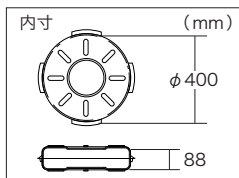

電線にキズがつかない