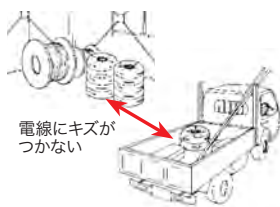

ケーブルパック

電線の保管機能を備えたバックタイム秒速!!

- 電線の保管に、運搬にも便利
- 型くずれしない、汚れない、痛まない、投げても、踏んでもOK
- 使用中でも保管OK

使用時(ケーブルは商品に含まれません)

6本OK!! 9本OK!!

多数複線の入線に3段重ね、3本重ね、3本引出しOK

電線にキズがつかない

収納可能容量 (mm)

収納可能電線
IV線(φ1.6mm、φ2mm)等、各種ケーブル・コードの保管引出しに!!
※内径サイズにご注意ください。メーカーにより収納できない場合があります。

サイズ(mm)	質量(kg)	品番	標準販売価格
直径φ406×高さ95	0.9	CP-432	¥ 4,800

電線リール(現場用)

CD管リール

電線ドラム・回転台

検尺器

電線巻取用リール

ロープ