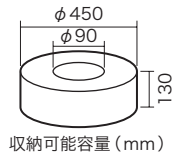

積み重ね可
ブレーキ付

積重ね同時引出しOK

MR-48 ドラム

収納可能電線
VVF(VA)線:最大2.6×3C 100mまで
IV線:最大5.5mm 300mまで

収納可能容量 (mm)

最大積段数	サイズ(mm)	質量(kg)	品番	標準販売価格
3段	幅500×奥行500×高さ690	11.2	MRW-4801	¥ 70,900

オプション

品名	サイズ(mm)	質量(kg)	品番	標準販売価格
ドラム	直径φ480	2.4	MR-48	¥ 14,900
ダブルフレーム	幅500×奥行500×高さ690	6.4	MRF-4803	¥ 42,300

収納可能電線
PR-250: VSF0.3~0.75mm
KV0.2~0.75mm(100~300m巻)
PR-300: VSF0.3~1.25mm, 2mm
KV0.2~1.25mm(100~300m巻)
※メーカーにより収納できない場合があります。

最大積段数	サイズ(mm)	質量(kg)	品番	標準販売価格
3段	上部φ300(底部φ256)×高さ99	0.45	PR-250	¥ 3,600
	上部φ350(底部φ306)×高さ109	0.63	PR-300	¥ 4,000