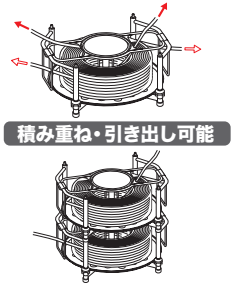

ブレーキ付Fリール PAT.

「電線脱落防止ローラー」と「すべり止め用ゴム脚付」機能が充実したケーブルリール

- 電線脱落防止ローラー付でケーブルがこぼれ落ちない構造
- ブレーキ付(強弱調整可能)
- 床面を傷つけないゴム脚付(段積用)

束巻のままOK

内出し・外出し自在

収納可能電線
VVF(VA線): 線径2.6mm×3芯(100m)
IV線: 8mm(300m)
CV線: 5.5mm(200m)
(電線メーカーにより対応しない場合もあります)

収納最大荷重	最大積段数	サイズ(mm)	質量(kg)	品番	標準販売価格
0.39kN(40kgf)	4段	460×500×243	6.2	VB-4450	¥ 27,900

オプション(VB-4500, VB-4450専用)
リール用キャスター

- ケーブルリールがキャスターで移動楽々!
- VB-4450, VB-4500に取付可能
- 耐荷重: 380N(39kgf) 1個当たり
- 最大荷重: 1200N(122kgf) 4個使用
- 取付ネジ: M12×35

オプション
交換用ゴム脚

- 軟質ゴム製で床を傷つけない
- 簡単に装着できる
- 積み重ね可能

品番	標準販売価格
VB-4F	¥ 990

タイプ	サイズ(mm)	質量(g)	品番	標準販売価格
ストッパー付(1個)	103×72×51	180	VB-ET-50URS	¥ 1,300
ストッパーなし(1個)	103×67×38	160	VB-ET-50UR	¥ 1,100

ポータブルケーブルリール

運びやすい取手付ケーブルリール
立てて運搬・倒して繰り出し

- 内径(φ120)が小さいので、同軸ケーブル、IV線など細い線も収納できる
- 電線を入れたまま運ぶことができる
- ブレーキ付(強弱調整可能)
- 立てて収納できる

縦置き収納で場所をとらない

持ち運びしやすい取手付

内出し・外出し自在

収納可能電線
VVF(VA線): 1.6×2C, 1.6×3C, 2.0×2C
VCTF: 2×2mm²(100m)
同軸ケーブル: S-5C-FB(100m)
(電線メーカーにより対応しない場合もあります)