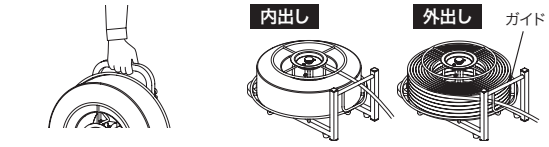

ブレーキ付Fリール PAT.

「電線脱落防止ローラー」と「すべり止め用ゴム脚付」機能が充実したケーブルリール

- 電線脱落防止ローラー付でケーブルがこぼれ落ちない構造
- ブレーキ付(強弱調整可能)
- 床面を傷つけないゴム脚付(段積用)

束巻のままOK

内出し・外出し自在

収納可能電線
VVF(VA線): 線径2.6mm×3芯(100m)
IV線: 8mm(300m)
CV線: 5.5mm(200m)
(電線メーカーにより対応しない場合もあります)

オプション
交換用ゴム脚

- 軟質ゴム製で床を傷つけない
- 簡単に装着できる
- 積み重ね可能

品番	標準販売価格
VB-4F	¥ 990

タイプ	サイズ(mm)	質量(g)	品番	標準販売価格
ストッパー付(1個)	103×72×51	180	VB-ET-50URS	¥ 1,300
ストッパーなし(1個)	103×67×38	160	VB-ET-50UR	¥ 1,100

ポータブルケーブルリール

運びやすい取手付ケーブルリール
立てて運搬・倒して繰り出し

- 内径(φ120)が小さいので、同軸ケーブル、IV線など細い線も収納できる
- 電線を入れたまま運ぶことができる
- ブレーキ付(強弱調整可能)
- 立てて収納できる

縦置き収納で場所をとらない

持ち運びしやすい取手付

内出し・外出し自在

収納可能電線
VVF(VA線): 1.6×2C, 1.6×3C, 2.0×2C
VCTF: 2×2mm²(100m)
同軸ケーブル: S-5C-FB(100m)
(電線メーカーにより対応しない場合もあります)