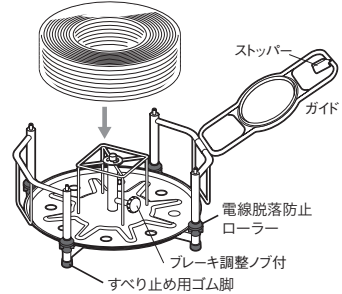

ブレーキ付Fリール PAT.

「電線脱落防止ローラー」と「すべり止め用ゴム脚付」機能が充実したケーブルリール

- 電線脱落防止ローラー付でケーブルがこぼれ落ちない構造
- ブレーキ付(強弱調整可能)
- 床面を傷つけないゴム脚付(段積用)

束巻のままOK

内出し・外出し自在

収納可能電線
VVF(VA線): 線径2.6mm×3芯(100m)
IV線: 8mm(300m)
CV線: 5.5mm(200m)
(電線メーカーにより対応しない場合もあります)

収納最大荷重	最大積段数	サイズ(mm)	質量(kg)	品番	標準販売価格
0.39kN(40kgf)	4段	460×500×243	6.2	VB-4450	¥ 27,900

オプション(VB-4500, VB-4450専用)
リール用キャスター

- ケーブルリールがキャスターで移動楽々!
- VB-4450, VB-4500に取付可能
- 耐荷重: 380N(39kgf) 1個当たり
- 最大荷重: 1200N(122kgf) 4個使用
- 取付ネジ: M12×35

オプション
交換用ゴム脚

- 軟質ゴム製で床を傷つけない
- 簡単に装着できる
- 積み重ね可能

品番	標準販売価格
VB-4F	¥ 990

タイプ	サイズ(mm)	質量(g)	品番	標準販売価格
ストッパー付(1個)	103×72×51	180	VB-ET-50URS	¥ 1,300
ストッパーなし(1個)	103×67×38	160	VB-ET-50UR	¥ 1,100

ポータブルケーブルリール

運びやすい取手付ケーブルリール
立てて運搬・倒して繰り出し

- 内径(φ120)が小さいので、同軸ケーブル、IV線など細い線も収納できる
- 電線を入れたまま運ぶことができる
- ブレーキ付(強弱調整可能)
- 立てて収納できる

縦置き収納で場所をとらない

持ち運びしやすい取手付

内出し・外出し自在

収納可能電線
VVF(VA線): 1.6×2C, 1.6×3C, 2.0×2C
VCTF: 2×2mm²(100m)
同軸ケーブル: S-5C-FB(100m)
(電線メーカーにより対応しない場合もあります)