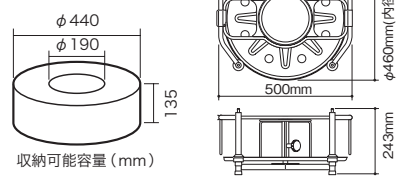

ブレーキ付Fリール PAT.

「電線脱落防止ローラー」と「すべり止め用ゴム脚付」機能が充実したケーブルリール

- 電線脱落防止ローラー付でケーブルがこぼれ落ちない構造
- ブレーキ付(強弱調整可能)
- 床面を傷つけないゴム脚付(段積用)

束巻のままOK

内出し・外出し自在

収納可能電線
VVF(VA線): 線径2.6mm×3芯(100m)
IV線: 8mm(300m)
CV線: 5.5mm(200m)
(電線メーカーにより対応しない場合もあります)

収納最大荷重	最大積段数	サイズ(mm)	質量(kg)	品番	標準販売価格
0.39kN(40kgf)	4段	460×500×243	6.2	VB-4450	¥ 27,900

オプション(VB-4500, VB-4450専用)
リール用キャスター

- ケーブルリールがキャスターで移動楽々!
- VB-4450, VB-4500に取付可能
- 耐荷重: 380N(39kgf) 1個当たり
- 最大荷重: 1200N(122kgf) 4個使用
- 取付ネジ: M12×35

オプション
交換用ゴム脚

- 軟質ゴム製で床を傷つけない
- 簡単に装着できる
- 積み重ね可能

品番	標準販売価格
VB-4F	¥ 990

タイプ	サイズ(mm)	質量(g)	品番	標準販売価格
ストッパー付(1個)	103×72×51	180	VB-ET-50URS	¥ 1,300
ストッパーなし(1個)	103×67×38	160	VB-ET-50UR	¥ 1,100

ポータブルケーブルリール

運びやすい取手付ケーブルリール
立てて運搬・倒して繰り出し

- 内径(φ120)が小さいので、同軸ケーブル、IV線など細い線も収納できる
- 電線を入れたまま運ぶことができる
- ブレーキ付(強弱調整可能)
- 立てて収納できる

縦置き収納で場所をとらない

持ち運びしやすい取手付

内出し・外出し自在

収納可能電線
VVF(VA線): 1.6×2C, 1.6×3C, 2.0×2C
VCTF: 2×2mm²(100m)
同軸ケーブル: S-5C-FB(100m)
(電線メーカーにより対応しない場合もあります)