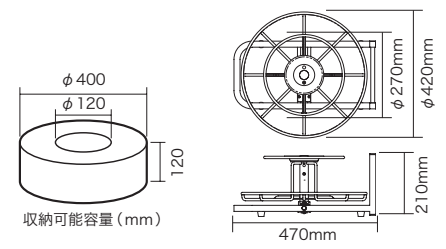

収納最大荷重	最大積段数	サイズ(mm)	質量(kg)	品番	標準販売価格
0.39kN(40kgf)	4段	460×500×243	6.2	VB-4450	¥ 27,900

オプション(VB-4500, VB-4450専用)
リール用キャスター

- ケーブルリールがキャスターで移動楽々!
- VB-4450, VB-4500に取付可能
- 耐荷重: 380N(39kgf) 1個当たり
- 最大荷重: 1200N(122kgf) 4個使用
- 取付ネジ: M12×35

オプション
交換用ゴム脚

- 軟質ゴム製で床を傷つけない
- 簡単に装着できる
- 積み重ね可能

品番	標準販売価格
VB-4F	¥ 990

タイプ	サイズ(mm)	質量(g)	品番	標準販売価格
ストッパー付(1個)	103×72×51	180	VB-ET-50URS	¥ 1,300
ストッパーなし(1個)	103×67×38	160	VB-ET-50UR	¥ 1,100

ポータブルケーブルリール

運びやすい取手付ケーブルリール
立てて運搬・倒して繰り出し

- 内径(φ120)が小さいので、同軸ケーブル、IV線など細い線も収納できる
- 電線を入れたまま運ぶことができる
- ブレーキ付(強弱調整可能)
- 立てて収納できる

縦置き収納で場所をとらない

持ち運びしやすい取手付

内出し・外出し自在

収納可能電線
VVF(VA線): 1.6×2C, 1.6×3C, 2.0×2C
VCTF: 2×2mm²(100m)
同軸ケーブル: S-5C-FB(100m)
(電線メーカーにより対応しない場合もあります)

収納最大荷重	サイズ(mm)	質量(kg)	品番	標準販売価格
0.15kN(15kgf)	幅470×奥行420×高さ210	4.7	HCR-4000B	¥ 27,500

NEW 発売予定