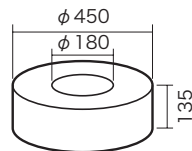

収納可能電線

VVF(VA線): 1.6×2C、1.6×3C、1.6×4C、2.0×2C、2.0×3C、2.0×4C、2.6×2C、2.6×3C  
CV線: 2.0×2C 100m、3.5×2C 100m  
VCT: 3.5×4C 100m、5.5×3C 100m  
(電線メーカーにより対応しない場合もあります)

収納可能容量(mm)

収納最大荷重	最大積段数	サイズ(mm)	質量(kg)	品番	標準販売価格
0.39kN (40kgf)	4段	610×610×295	7.4	<b>VB-5200</b>	¥ 38,000

### 二段ケーブルリール

束巻き外径φ450mmまでの、電線の収納及び繰り出しができる

**NEW**

- 各種ケーブルを収納引出し可能
- ブレーキ付(強弱調整可能)
- 上段は箱入り電線の繰り出しが可能

収納可能電線

VVF(VA線): 1.6×2C、1.6×3C、2.0×2C、2.0×3C、2.6×2C、2.6×3C  
(電線メーカーにより対応しない場合もあります)

上段収納可能容量(mm)

下段収納可能容量(mm)

290×390×90mm (3C-2V,3C-FV)  
355×355×105mm (5C-2V,5C-FV)  
385×385×85mm (S-5C-FB)

対辺寸法

545mm以下

交換用スタッド 2本入

サイズ(mm)	質量(g)	品番	標準販売価格
245×10×10	148	<b>VBW-4500B-SD</b>	¥ 6,000

収納最大荷重	サイズ(mm)	質量(kg)	品番	標準販売価格
0.49kN (50kgf)	550×550×505	9.3	<b>VBW-4500B</b>	¥ 50,000