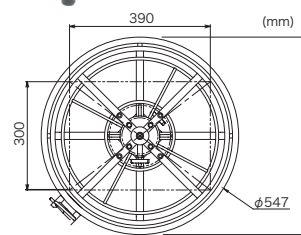

290×390×90mm (3C-2V,3C-FV)  
355×355×105mm (5C-2V,5C-FV)  
385×385×85mm (S-5C-FB)

対辺寸法

545mm以下

交換用スタッド 2本入

サイズ(mm)	質量(g)	品番	標準販売価格
245×10×10	148	<b>VBW-4500B-SD</b>	¥ 6,000

収納最大荷重	サイズ(mm)	質量(kg)	品番	標準販売価格
0.49kN (50kgf)	550×550×505	9.3	<b>VBW-4500B</b>	¥ 50,000