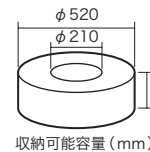

使用時(ケーブルは商品に含まれません)

すべり止め用ゴム脚

ブレーキ調整ノブ

オプション(VB-5200専用)

ケーブルリールプレート

取付イメージ

ケーブルリールプレートを使えば、VB-5200の上にVB-4450、VB-4500を積み重ねて使用できます。

サイズ(mm)	質量(kg)	品番	標準販売価格
478×478×30	2.0	<b>VB-X</b>	¥ 9,000

収納可能電線

VVF(VA線): 1.6×2C、1.6×3C、1.6×4C、2.0×2C、2.0×3C、2.0×4C、2.6×2C、2.6×3C  
CV線: 2.0×2C 100m、3.5×2C 100m  
VCT: 3.5×4C 100m、5.5×3C 100m  
(電線メーカーにより対応しない場合もあります)

収納可能容量(mm)

収納最大荷重	最大積段数	サイズ(mm)	質量(kg)	品番	標準販売価格
0.39kN (40kgf)	4段	610×610×295	7.4	<b>VB-5200</b>	¥ 38,000

290×390×90mm (3C-2V,3C-FV)  
355×355×105mm (5C-2V,5C-FV)  
385×385×85mm (S-5C-FB)

対辺寸法

545mm以下

交換用スタッド 2本入

サイズ(mm)	質量(g)	品番	標準販売価格
245×10×10	148	<b>VBW-4500B-SD</b>	¥ 6,000

収納最大荷重	サイズ(mm)	質量(kg)	品番	標準販売価格
0.49kN (50kgf)	550×550×505	9.3	<b>VBW-4500B</b>	¥ 50,000