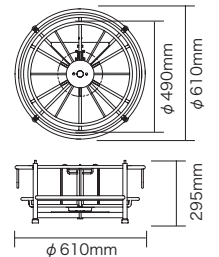

使用時(ケーブルは商品に含まれません)

すべり止め用ゴム脚

ブレーキ調整ノブ

オプション(VB-5200専用)

ケーブルリールプレート

取付イメージ

ケーブルリールプレートを使えば、VB-5200の上にVB-4450、VB-4500を積み重ねて使用できます。

サイズ(mm)	質量(kg)	品番	標準販売価格
478×478×30	2.0	<b>VB-X</b>	¥ 9,000

収納可能電線

VVF(VA線): 1.6×2C、1.6×3C、1.6×4C、2.0×2C、2.0×3C、2.0×4C、2.6×2C、2.6×3C  
CV線: 2.0×2C 100m、3.5×2C 100m  
VCT: 3.5×4C 100m、5.5×3C 100m  
(電線メーカーにより対応しない場合もあります)

収納可能容量(mm)

収納最大荷重	最大積段数	サイズ(mm)	質量(kg)	品番	標準販売価格
0.39kN (40kgf)	4段	610×610×295	7.4	<b>VB-5200</b>	¥ 38,000

### 二段ケーブルリール

束巻き外径φ450mmまでの、電線の収納及び繰り出しができる

**NEW**

- 各種ケーブルを収納引出し可能
- ブレーキ付(強弱調整可能)
- 上段は箱入り電線の繰り出しが可能

収納可能電線

VVF(VA線): 1.6×2C、1.6×3C、2.0×2C、2.0×3C、2.6×2C、2.6×3C  
(電線メーカーにより対応しない場合もあります)

上段収納可能容量(mm)

下段収納可能容量(mm)

290×390×90mm (3C-2V,3C-FV)  
355×355×105mm (5C-2V,5C-FV)  
385×385×85mm (S-5C-FB)

対辺寸法

545mm以下

交換用スタッド 2本入

サイズ(mm)	質量(g)	品番	標準販売価格
245×10×10	148	<b>VBW-4500B-SD</b>	¥ 6,000

収納最大荷重	サイズ(mm)	質量(kg)	品番	標準販売価格
0.49kN (50kgf)	550×550×505	9.3	<b>VBW-4500B</b>	¥ 50,000