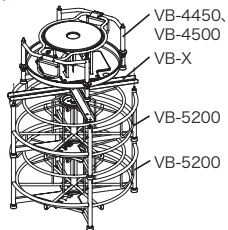

### マルチケーブルリール

束巻き外径φ520mmまでの、電線の収納及び繰り出しができる

- 各種ケーブルを収納引出し可能
- ブレーキ付(強弱調整可能)
- 床面を傷つけないゴム脚付(段積用)

束巻のままOK

内出し・外出し自在

積み重ね・引き出し可能

内出し

外出し

使用時(ケーブルは商品に含まれません)

すべり止め用ゴム脚

ブレーキ調整ノブ

オプション(VB-5200専用)

ケーブルリールプレート

取付イメージ

ケーブルリールプレートを使えば、VB-5200の上にVB-4450、VB-4500を積み重ねて使用できます。

サイズ(mm)	質量(kg)	品番	標準販売価格
478×478×30	2.0	<b>VB-X</b>	¥ 9,000

収納可能電線

VVF(VA線): 1.6×2C、1.6×3C、1.6×4C、2.0×2C、2.0×3C、2.0×4C、2.6×2C、2.6×3C  
CV線: 2.0×2C 100m、3.5×2C 100m  
VCT: 3.5×4C 100m、5.5×3C 100m  
(電線メーカーにより対応しない場合もあります)

収納可能容量(mm)

収納最大荷重	最大積段数	サイズ(mm)	質量(kg)	品番	標準販売価格
0.39kN (40kgf)	4段	610×610×295	7.4	<b>VB-5200</b>	¥ 38,000

290×390×90mm (3C-2V,3C-FV)  
355×355×105mm (5C-2V,5C-FV)  
385×385×85mm (S-5C-FB)

対辺寸法

545mm以下

交換用スタッド 2本入

サイズ(mm)	質量(g)	品番	標準販売価格
245×10×10	148	<b>VBW-4500B-SD</b>	¥ 6,000

収納最大荷重	サイズ(mm)	質量(kg)	品番	標準販売価格
0.49kN (50kgf)	550×550×505	9.3	<b>VBW-4500B</b>	¥ 50,000