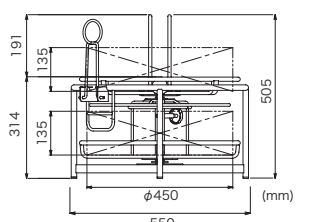

290×390×90mm (3C-2V,3C-FV)  
355×355×105mm (5C-2V,5C-FV)  
385×385×85mm (S-5C-FB)

対辺寸法

545mm以下

交換用スタッド 2本入

サイズ(mm)	質量(g)	品番	標準販売価格
245×10×10	148	<b>VBW-4500B-SD</b>	¥ 6,000

収納最大荷重	サイズ(mm)	質量(kg)	品番	標準販売価格
0.49kN (50kgf)	550×550×505	9.3	<b>VBW-4500B</b>	¥ 50,000