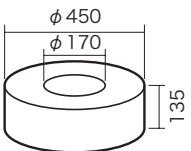

収納可能電線

VVF(VA線): 1.6×2C、1.6×3C、1.6×4C、2.0×2C、2.0×3C、2.0×4C、2.6×2C、2.6×3C  
CV線: 2.0×2C 100m、3.5×2C 100m  
VCT: 3.5×4C 100m、5.5×3C 100m  
(電線メーカーにより対応しない場合もあります)

収納可能容量(mm)

収納最大荷重	最大積段数	サイズ(mm)	質量(kg)	品番	標準販売価格
0.39kN (40kgf)	4段	610×610×295	7.4	<b>VB-5200</b>	¥ 38,000

### 二段ケーブルリール

束巻き外径φ450mmまでの、電線の収納及び繰り出しができる

**NEW**

- 各種ケーブルを収納引出し可能
- ブレーキ付(強弱調整可能)
- 上段は箱入り電線の繰り出しが可能

収納可能電線

VVF(VA線): 1.6×2C、1.6×3C、2.0×2C、2.0×3C、2.6×2C、2.6×3C  
(電線メーカーにより対応しない場合もあります)

上段収納可能容量(mm)

下段収納可能容量(mm)

290×390×90mm (3C-2V,3C-FV)  
355×355×105mm (5C-2V,5C-FV)  
385×385×85mm (S-5C-FB)

対辺寸法

545mm以下

交換用スタッド 2本入

サイズ(mm)	質量(g)	品番	標準販売価格
245×10×10	148	<b>VBW-4500B-SD</b>	¥ 6,000

収納最大荷重	サイズ(mm)	質量(kg)	品番	標準販売価格
0.49kN (50kgf)	550×550×505	9.3	<b>VBW-4500B</b>	¥ 50,000