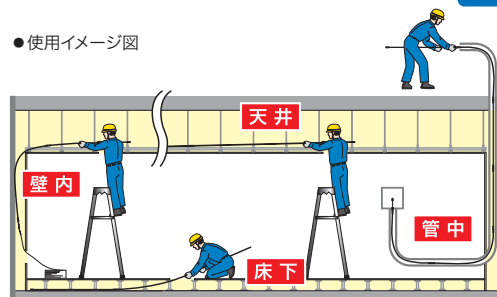

### マルチジョイント呼線 (J1・J3タイプ)

細径PETロッドで曲がりやすく、  
曲線部に柔軟に対応

- 継ぎ足せばいくらでも長くなる(10m以上の挿入索引も可能)
- ロッドの長さ1.0m・1.8m
- ロッド両端ネジ径:M5(段付)

動画は  
コチラ

● 付属先端金具

スネークヘッド (JF-SH-L)

フック金具 (JF-F)

● 使用イメージ図