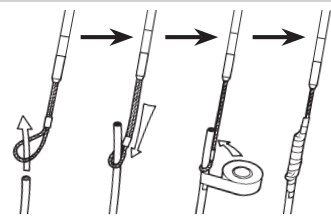

ジョイント式ロッド

ジョイント釣り名人シリーズ

中空壁・狭い天井・ケーブルラック等の通線に、断熱材も貫通できる
配線作業の必須アイテム「ジョイント釣り名人」

- 呼線・通線・配線工事の省力化(ロッド継ぎ足し&秒速結線システム)
- 細径～太径、長尺タイプまで全14種
- 別売先端金具で機能アップ可能(P116参照)
- 太径+細径ロッドの組み合わせが便利
(例 ジョイント釣り名人φ4+マルチジョイント呼線φ3.5)

イージージョイント新登場!! (P106～P108参照)

秒速結線システム

電線の皮むき不要。電線をワイヤーの輪を通して締め付け、テーピングして完了

しなやかなFRPロッドで、容易に小さく曲げられる(復元可能曲げ半径はロッド部のみ。接続金具部は除く)

プラスチック透明ケース入

ケーブル
フィッシャー

フィッシャー用
先端金具

ポケット
フィッシャー

ジョイント式
ロッド

マグネット
タイプ

チェーン
タイプ

メジャー
タイプ

NEW
発売予定