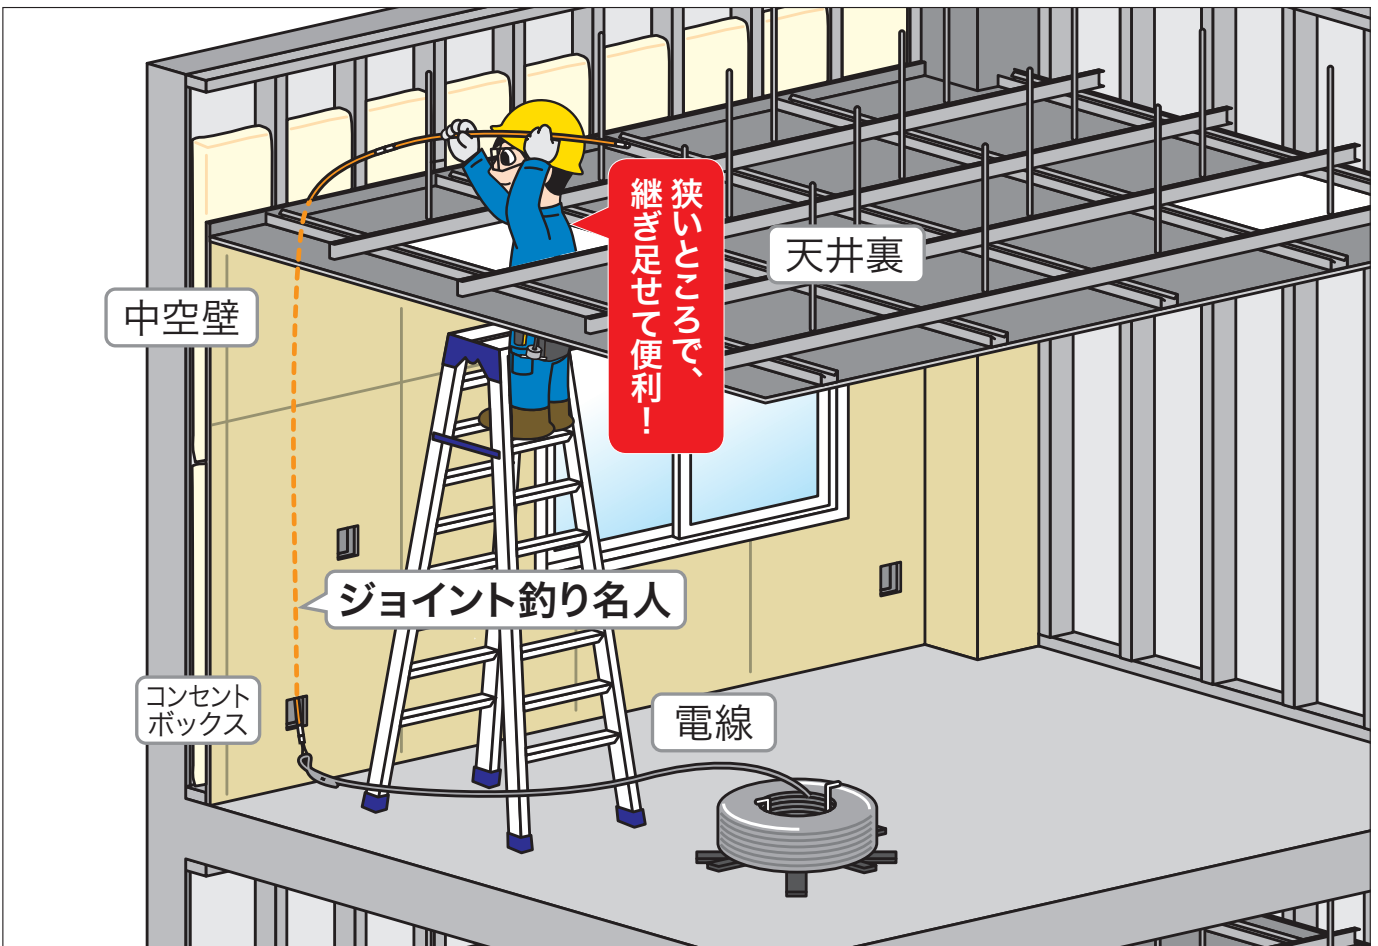

プラスチック透明ケース入

NEW
発売予定