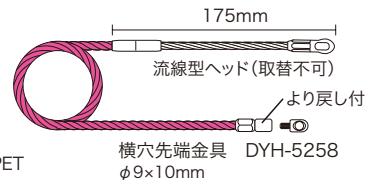

材質：PET

■なめらか形状の潤滑性ロッドで抜群の通線性！

- 流線型ヘッド(取替不可) ●単線ツイストロッド
- より戻し付先端金具(取替可能)
- ネジサイズ：M5

クイックワン J1 シングルロッド

線径	長さ	質量	全体破断荷重	品番	標準販売価格	JANコード
φ3.5mm	10m	0.14kg	0.8kN (90kgf)	SX-3510	¥ 7,900	4937897007910
	30m	0.4kg		SX-3530	¥ 9,900	4937897007859
	50m	0.66kg		SX-3550	¥ 12,000	4937897007866

**太径呼線のように
強く押せる**

長尺	曲がり	追加配線	ジャバラ管
<input type="radio"/>	<input type="radio"/>	<input type="radio"/>	<input type="radio"/>

(長尺：10mは除く)

0 10 or 30 or 50 (m)

φ4.5mm

材質：PET

■なめらか形状の潤滑性ロッドで抜群の通線性！

- 流線型ヘッド(取替不可) ●単線ツイストロッド
- より戻し付先端金具(取替可能)
- ネジサイズ：M5

クイックワン J1 シングルロッド

線径	長さ	質量	全体破断荷重	品番	標準販売価格	JANコード
φ4.5mm	10m	0.22kg	1.4kN (150kgf)	SX-4510	¥ 8,900	4937897007927
	30m	0.66kg		SX-4530	¥ 12,600	4937897007873
	50m	1.1kg		SX-4550	¥ 16,300	4937897007880

■梱包仕様

- ・梱包形態：スリーブ
- ・梱包単位：8個
- ・梱包サイズ：幅600×奥行600×高さ53mm

SX-3510 / SX-3530 / SX-3550

- ・梱包質量：約0.5kg / 約0.8kg / 約1.1kg

SX-4510 / SX-4530 / SX-4550

- ・梱包質量：約0.6kg / 約1.1kg / 約1.5kg

- ・梱包形態：8個箱
- ・梱包サイズ：幅660×奥行410×高さ680mm