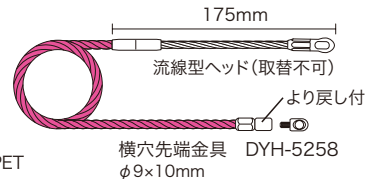

品名：クイックワン (J1)

品番・定価：下記参照

発売日：

**曲がりの多い管、
追加配線におすすめ**

長尺	曲がり	追加配線	ジャバラ管
<input type="radio"/>	<input type="radio"/>	<input type="radio"/>	<input type="radio"/>

(長尺：10mは除く)

0 10 or 30 or 50 (m)

φ3.5mm

材質：PET

■なめらか形状の潤滑性ロッドで抜群の通線性！

- 流線型ヘッド(取替不可) ●単線ツイストロッド
- より戻し付先端金具(取替可能)
- ネジサイズ：M5

クイックワン J1 シングルロッド

線径	長さ	質量	全体破断荷重	品番	標準販売価格	JANコード
φ3.5mm	10m	0.14kg	0.8kN (90kgf)	SX-3510	¥ 7,900	4937897007910
	30m	0.4kg		SX-3530	¥ 9,900	4937897007859
	50m	0.66kg		SX-3550	¥ 12,000	4937897007866

**太径呼線のように
強く押せる**

長尺	曲がり	追加配線	ジャバラ管
<input type="radio"/>	<input type="radio"/>	<input type="radio"/>	<input type="radio"/>

(長尺：10mは除く)

0 10 or 30 or 50 (m)

φ4.5mm

材質：PET

■なめらか形状の潤滑性ロッドで抜群の通線性！

- 流線型ヘッド(取替不可) ●単線ツイストロッド
- より戻し付先端金具(取替可能)
- ネジサイズ：M5

- ・梱包形態：スリーブ
- ・梱包単位：8個
- ・梱包サイズ：幅600×奥行600×高さ53mm

SX-3510 / SX-3530 / SX-3550

- ・梱包質量：約0.5kg / 約0.8kg / 約1.1kg

SX-4510 / SX-4530 / SX-4550

- ・梱包質量：約0.6kg / 約1.1kg / 約1.5kg

- ・梱包形態：8個箱
- ・梱包サイズ：幅660×奥行410×高さ680mm