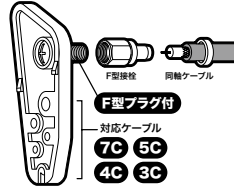

### TV用同軸ケーブルの F型接栓取付 **効率UP**

握りやすく  
作業効率UP

- TV受信用同軸ケーブルにF型接栓を取り付ける際、F型接栓をホールドすることで作業効率がアップ
- 段付穴は同軸ケーブルの先端剥き加工時の目安ゲージ
- 右利き、左利き両対応（F型接栓固定時）
- ゲージ穴は4種類（3C、4C、5C、7C）
- 携帯に便利な吊り下げ穴付き

品番	標準販売価格
CCS-FH	¥1,400