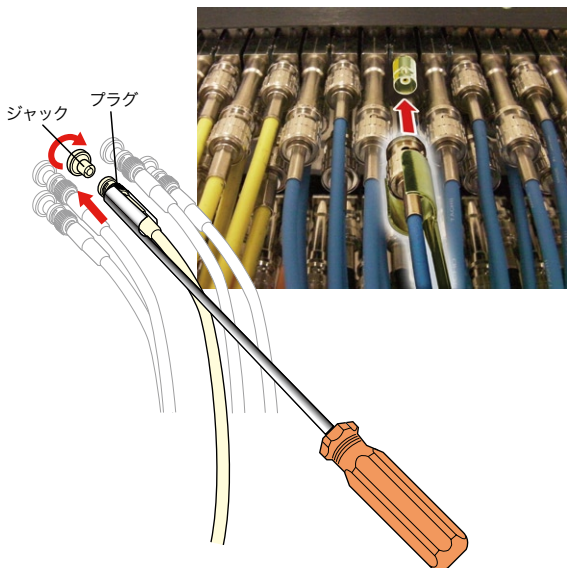

### TV用同軸ケーブルの F型接栓取付 **効率UP**

握りやすく  
作業効率UP

- TV受信用同軸ケーブルにF型接栓を取り付ける際、F型接栓をホールドすることで作業効率がアップ
- 段付穴は同軸ケーブルの先端剥き加工時の目安ゲージ
- 右利き、左利き両対応（F型接栓固定時）
- ゲージ穴は4種類（3C、4C、5C、7C）
- 携帯に便利な吊り下げ穴付き

品番	標準販売価格
CCS-FH	¥1,400

### BNC コネクタをホールドし、 同軸ケーブルの取付け作業効率UP

握りやすく  
作業効率UP

- 同軸ケーブルにBNCコネクタを取り付ける際、BNCコネクタをホールドすることで作業効率がアップ
- 右利き、左利き両対応
- ゲージ穴は4種類（3C、4C、5C、7C）
- 携帯に便利な吊り下げ穴付き

品番	標準販売価格
CCS-BNC	¥1,400

51047

### 密集したコネクタ着脱に便利！