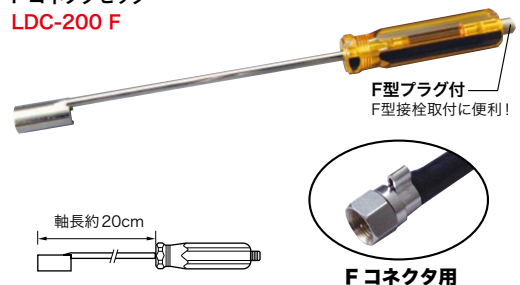

### 映像分配器などの配線工事に便利！

BNC コネクタセッター  
LDC-200B

BNC コネクタ用

### TV信号受信機器などの配線工事に便利！

F コネクタセッター  
LDC-200 F

F型プラグ付  
F型接栓取付に便利！

F コネクタ用

	品番	標準販売価格
BNCコネクタ用	LDC-200B	¥2,800
Fコネクタ用	LDC-200F	¥2,800

51115

51116