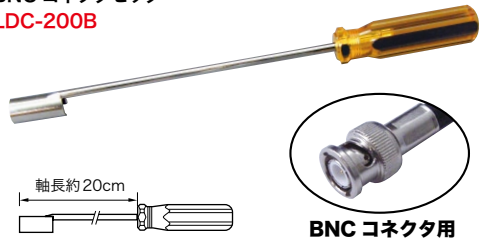

映像分配器などの配線工事に便利！

BNC コネクタセッター
LDC-200B

BNC コネクタ用