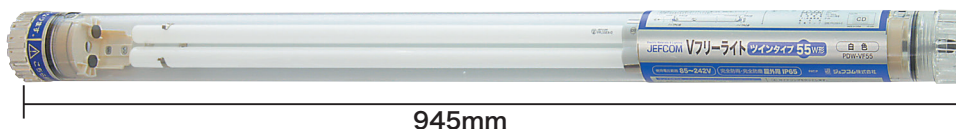

品名：Vフリーライト ツインタイプ (屋外用 IP65)

品番・価格：PDW-VF55 ￥32,800

：PDW-VF36 ￥28,600

新製品のご案内

ツインランプ内蔵で、コンパクトで明るいVフリーライト PAT.P

完全防雨・防塵

屋外用(IP65)

- 耐熱、高強度の透明ポリカーボネイトパイプで耐粉塵構造・防雨型

電圧フリー (85V~242V)

- 100V系、200V系のどちらの電源でも、切り替えなしで使用できる
- 発動発電機を利用できる (電圧降下に対応)

省エネ

- 高効率 80%以上
- エネルギー効率が高い

55W形

PDW-VF55

945mm

36W形

PDW-VF36

805mm

- 付属金具で様々な設置にも対応
- インバーター回路内蔵 (瞬間点灯、チラツキなし、白熱電球に比べ明るさアップで省エネ)
- リフレクター板がない広範囲ライティング
- 二重絶縁構造

さまざまな分野・現場で大活躍!

汚れても水洗いOK

水を使って頻りに清掃、消毒する養豚場、養鶏場などにぴったり!

泥んこでも大丈夫

土や泥のかかる環境でもOK
パイプはポリカーボネイト製で丈夫