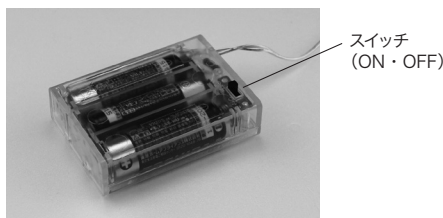

仕様

- 駆動方式：乾電池方式
- 使用電池：単3アルカリ乾電池×3本 (付属していません)
- 発光制御：全点灯 (ON/OFFスイッチ付)
- LED数：20個
- 点灯時間：約72時間※
- 電源コード長：約0.5m
- 定格寿命：10,000時間 (目安 使用条件によって異なります)
- 使用環境条件：屋内仕様 -10~40℃ 常湿

※新乾電池で、消灯するまでの時間

※製品改良等のため、形状や仕様を予告なく変更する場合があります。

品番	本体色	LED色	長さ	質量
STM-L01W	白	白	2m	75g ※電池 含まず
STM-L01P	ピンク			
STM-L01V	バイオレット			

使用方法

- ①乾電池の極性を確認して挿入してください。
- ②スイッチをオンにする事により点灯します。電池ケースの落下には十分注意してください。
- ③1.2Vの充電電池 (Ni-MH) も使用できますが、点灯時間などは短くなります。

保証期間：6ヶ月 (ただし保証期間内でも次の場合は保証できません)