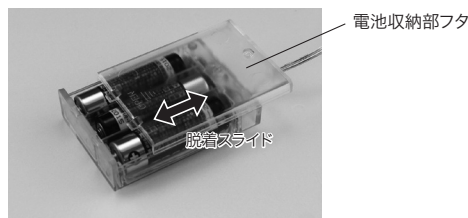

仕様

- 駆動方式：乾電池方式
- 使用電池：単3アルカリ乾電池×3本 (付属していません)
- 発光制御：全点灯 (ON/OFFスイッチ付)
- LED数：20個
- 点灯時間：約72時間※
- 電源コード長：約0.5m
- 定格寿命：10,000時間 (目安 使用条件によって異なります)
- 使用環境条件：屋内仕様 -10~40℃ 常湿

※新乾電池で、消灯するまでの時間

※製品改良等のため、形状や仕様を予告なく変更する場合があります。

品番	本体色	LED色	長さ	質量
STM-L01W	白	白	2m	75g ※電池 含まず
STM-L01P	ピンク			
STM-L01V	バイオレット			

使用方法

- ①乾電池の極性を確認して挿入してください。
- ②スイッチをオンにする事により点灯します。電池ケースの落下には十分注意してください。
- ③1.2Vの充電電池 (Ni-MH) も使用できますが、点灯時間などは短くなります。

保証期間：6ヶ月 (ただし保証期間内でも次の場合は保証できません)