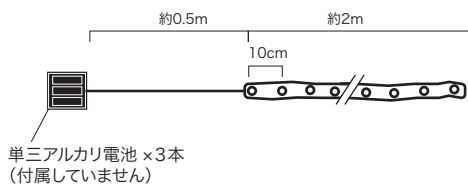

このたびは、LEDリボン (電池式) をお買い上げいただきまして、まことにありがとうございました。
ご使用前に本書をよくお読みください。

注意

- 乾電池の極性 (+) (-) を確認して挿入してください。
- 長期間使用しない場合は、乾電池を外してください。
- 他の電源や改造での駆動は、危険ですから絶対にしないでください。(改造や電源変更などは保証外です。)
- 本製品は屋内仕様です。雨、水濡れに注意してください。

仕様

- 駆動方式：乾電池方式
- 使用電池：単3アルカリ乾電池×3本 (付属していません)
- 発光制御：全点灯 (ON/OFFスイッチ付)
- LED数：20個
- 点灯時間：約72時間※
- 電源コード長：約0.5m
- 定格寿命：10,000時間 (目安 使用条件によって異なります)
- 使用環境条件：屋内仕様 -10~40℃ 常湿

※新乾電池で、消灯するまでの時間

※製品改良等のため、形状や仕様を予告なく変更する場合があります。

品番	本体色	LED色	長さ	質量
STM-L01W	白	白	2m	75g ※電池 含まず
STM-L01P	ピンク			
STM-L01V	バイオレット			

使用方法

- ①乾電池の極性を確認して挿入してください。
- ②スイッチをオンにする事により点灯します。電池ケースの落下には十分注意してください。
- ③1.2Vの充電電池 (Ni-MH) も使用できますが、点灯時間などは短くなります。

保証期間：6ヶ月 (ただし保証期間内でも次の場合は保証できません)