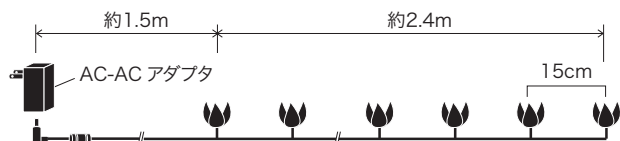

姿 図		
品 名	ブルメリア (白)	バラ (白)
品 番	STM-J05	STM-J06
サイズ ※サイズは参考値です	2.4m (15cmピッチ)	2.4m (15cmピッチ)
質 量	280g	360g

セット内容：AC-ACアダプタ・ストリング(一体型)

※LEDルミネーション(連結タイプ)・SJシリーズとの互換性はありません。

保証期間：6ヶ月(ただし保証期間内でも次の場合は保証できません)