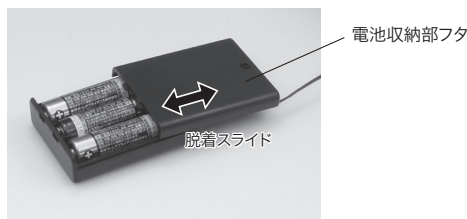

### 仕様

- 駆動方式：乾電池方式
- LED数：18個
- 使用電池：単三アルカリ乾電池×3本(付属していません)
- 発光制御：全点灯(ON/OFFスイッチ付)
- 点灯時間：約72時間
- 定格寿命：10,000時間(目安 使用条件によって異なります)
- 使用環境条件：屋内仕様 -10~40℃ 常湿

※製品改良等のため、形状や仕様を予告なく変更する場合があります。

品番	品名	電源コード長	サイズ	質量 本体のみ(電池除く)
STM-J01	蘭(白)	約30cm	幅19 x 奥行26 x 高さ19cm	260g

### 使用方法

- ①乾電池の極性を確認して挿入してください。
- ②スイッチをオンにする事により点灯します。電池ケースの落下には十分注意してください。
- ③1.2Vの充電電池(Ni-MH)も使用できますが、点灯時間などは短くなります。

保証期間：6ヶ月(ただし保証期間内でも次の場合は保証できません)

- 火災・地震・水害・落雷、その他の天災地変
- 使用上の誤り、異常電圧による故障
- 改造での破損
- 施工後の交換または撤去費用
- お買い上げ年月日の証明できる伝票等のない場合