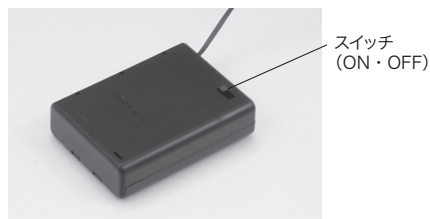

使用方法

- ①乾電池の極性を確認して挿入してください。
- ②スイッチをオンにする事により点灯します。電池ケースの落下には十分注意してください。
- ③1.2Vの充電電池(Ni-MH)も使用できますが、点灯時間などは短くなります。