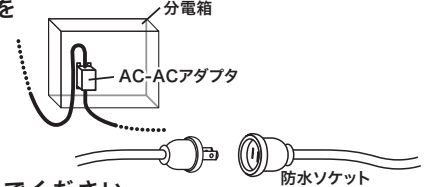

LEDクリスタルモチーフ 屋外用 ローボルトタイプ(24V)

取扱説明書

このたびは LEDクリスタルモチーフ 屋外用 ローボルトタイプ(24V)をお買上げいただきまして、まことにありがとうございました。ご使用前に本書をよくお読みください。

安全上のご注意

- この製品は仮設（6ヶ月以内）照明器具です。恒久施設照明としては使用できません。
- 雨、水にさらされる環境で使用する場合は、AC-ACアダプタを必ず分電箱に収納してください。
- 屋外で使用する場合は、防水ソケットを使用してください。
- 絶対に改造や分解をしないでください。
- 本体はケース、袋などに入れて使用しないでください。（放熱を妨がない様にしてください。）
- 取付ける際は、絶対に直接樹脂ロッドに釘などを打ち込まないでください。
- 取付ける際は、必ずループ部を利用して落下などの危険がない様しっかり固定してください。

仕様

- 駆動方式：AC-ACアダプタ方式
 - 周波数：50 / 60Hz
 - 定格入力電圧：AC100V
 - 2次定格出力：AC24V-2-6VA
DC12V-4VA (STM-F05-MA、STM-F06-MA)
 - 定格寿命：10,000時間（目安 使用条件によって異なります）
- ※製品改良等のため、形状や仕様を予告なく変更する場合があります。

姿 図	品 名	品 番	定格消費電力	定格入力電流	定格容量	サイズ(参考値)	質量
	リース 備考:リースにリボンを取り付けてご使用ください。	STM-F01-AL	8W	0.1A	9VA	幅55x奥行10x高さ60cm 電源コード長:約1.5m	3kg
	星	STM-F03-AL	6W	0.1A	7VA	幅50x奥行15x高さ50cm 電源コード長:約1.5m	1.5kg
	白クマ(大)	STM-F05-L	8W	0.1A	9VA	幅65x奥行20x高さ35cm 電源コード長:約1.5m	3kg
	白クマ(中)	STM-F05-MA	3W	0.1A	4VA	幅33x奥行15x高さ24cm 電源コード長:約1.5m	1.2kg
	トナカイ(大)	STM-F06-L	8W	0.1A	9VA	幅40x奥行20x高さ60cm 電源コード長:約1.5m	2.5kg
	トナカイ(中)	STM-F06-MA	3W	0.1A	4VA	幅32x奥行15x高さ38cm 電源コード長:約1.5m	1.1kg
	ツリー 白	STM-F07W-L	3W	0.1A	4VA	幅15x奥行15x高さ60cm 電源コード長:約1.5m	1.5kg
	ツリー 青	STM-F07B-L	3W	0.1A	4VA	幅15x奥行15x高さ60cm 電源コード長:約1.5m	1.5kg
	ツリー 赤	STM-F07R-L	3W	0.1A	4VA	幅15x奥行15x高さ60cm 電源コード長:約1.5m	1.5kg