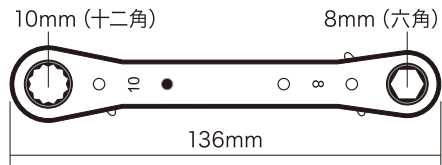

DR-0810S

ケーブルラック用の
サイズ12(別売)も使用可能

ショートタイプ ラチェットソケットレンチ

手の平サイズで
狭い場所でも楽々作業

全長: 136mm
質量: 75g

DR-0810S

ショートタイプラチェットソケットレンチ

⚠ 安全上のご注意

- ご使用前に損傷部分又は、不具合がないかチェックし、異状がある場合は使用しないでください。
- 異状があったまま使用しますと、重大な事故の原因になる恐れがあります。
- 改造は絶対にしないでください。重大な事故の原因になる恐れがあります。
- 工具は本来の使用目的以外で使用しないでください。
- 子供の手の届かない場所に保管してください。

特長

- ショートサイズだから狭い場所でも楽々作業できる
- ケーブルラック用のサイズ12のソケット(別売)も使用可能