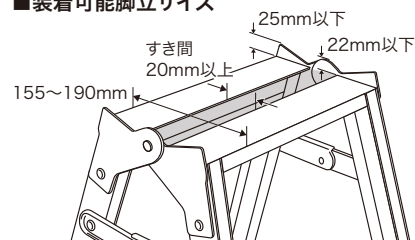

品名：キャタツトップカバー

品番：KTC-10-YL

定価：¥2,980

JANコード：4937897063398

運搬・取り回し時の、周囲への傷つけを防止 キャタツ先端カバー

取り付けたまま脚立の開閉が可能

- サイズ：幅200×奥行60×高さ80mm
- 質量：90g(2個)

■装着可能脚立サイズ

※特殊な形状の脚立は、取付けできない場合があります。