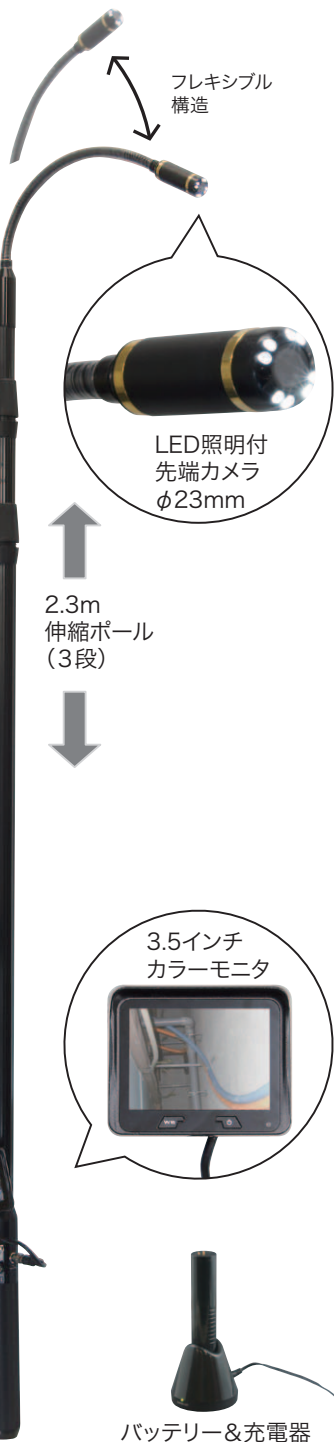

品名：みるサーチ（フィッシャー型）

品番：CMS-2303

定価：¥149,000

JANコード：4937897056130

フィッシャー型探査カメラシステム（モニタ1体型）

高さ3mまで探査可能

（2.3m伸縮ポール）

- スリムで軽い（1.4kg）から持ち運びが楽々
- 充電式で連続約4時間使用可能
（付属バッテリー交換で連続8時間使用可能）

- ・カメラはLED照明付で暗い場所でもOK
- ・見やすい3.5インチカラー液晶モニタ。
- ・先端はフレキシブル構造で角度を自由に設定できる。
- ・バッテリー2本付

使用例

天井裏、壁裏、床下、ケーブルラック、マンホール、屋根上、高所外壁、柱上、塔上の外部点検、橋梁の点検、その他暗所、狭所の確認等に

・ポールシャフト

最短収納時	約 0.9m
最長伸長時	約 2.3m

・モニタ

サイズ	79×52×12mm
画面サイズ	3.5 インチ TFT
解像度	480×300

・カメラ

長さ	約 460mm
先端径	φ23mm
視野角	60度
使用光源	白色LED×8個
画素数	27万画素
撮像素子	1/4インチ

・セット内容