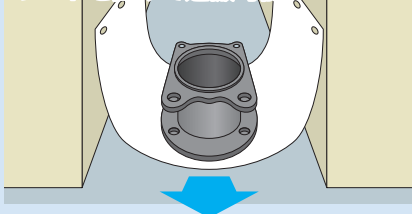

## 摩擦の少ないポリエチレンシートで ソリのように引っ張り運搬

- 少しの傾斜や段差があっても運搬可能
- 厚さ1.5mmの薄型シートで、普通の置き場所に困らない
- 屋内外で使用可！ コンクリートやアスファルトの上でも使える
- 用途：重量物の移動、段差のある場所での荷物の移動等

キャリースライダー

**CRS-0615**

標準販売価格 ¥19,800

### 柔軟で便利！

台車の入らない狭い場所でも、シートを曲げて運搬可能