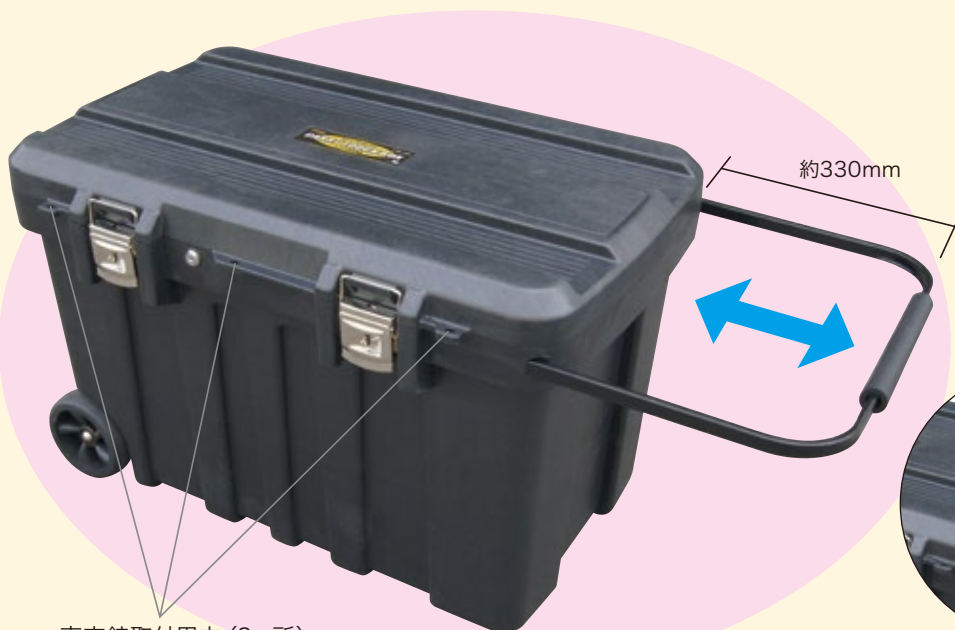

## 摩擦の少ないポリエチレンシートで ソリのように引っ張り運搬

- 少しの傾斜や段差があっても運搬可能
- 厚さ1.5mmの薄型シートで、普通の置き場所に困らない
- 屋内外で使用可！ コンクリートやアスファルトの上でも使える
- 用途：重量物の移動、段差のある場所での荷物の移動等

キャリースライダー

**CRS-0615**

標準販売価格 ¥19,800

### 薄くて便利！

台車の場合

荷物を持ち上げて載せなければならぬ

キャリースライダーの場合

端を少し持ち上げて差し込むだけでOK

- シートサイズ：長さ1500×幅600×厚さ1.5mm
- シート質量：1.2kg
- パイプ長さ：420mm
- 許容重量：150kg

# 工具などをまとめて **保管** **運搬** できる 大型ツールボックス

鍵つきで、容易に中のものを持ち出させない（別途、南京錠の追加も可能）  
50kgの積載に耐える丈夫なボディ

**防雨構造**

- φ150mmの大型車輪で、多少の段差は乗り越え可能
- アメリカ軍採用品

ひっぱってラクラク、  
転がし運搬ができる！

ハンドルは  
不要時に  
収納可能

鍵

バックル 2カ所  
（南京錠取付用  
ラッチ付）

フタは蝶番による開閉式。  
はずれないので開けたとき  
置き場所に困らない

キャリータフボックス

**CTB-950** 標準販売価格 **¥39,800**

- 外寸：幅950×奥行580×高さ590mm
- 内寸：幅740×奥行420×高さ510mm
- 質量：15kg
- 容量：189L
- 最大積載量：50kg
- フタ耐荷重：50kg

**ジェフコム株式会社**

営業本部 〒579-8014 東大阪市中石切町 3-13-16  
TEL 072(986)5900 FAX 072(986)6852