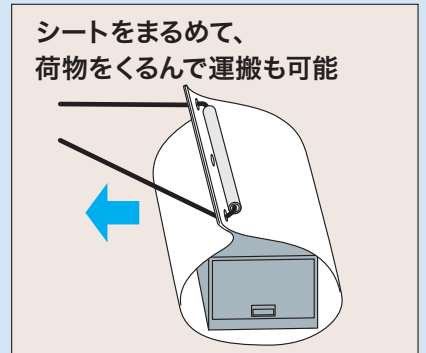

## 摩擦の少ないポリエチレンシートで ソリのように引っ張り運搬

- 少しの傾斜や段差があっても運搬可能
- 厚さ1.5mmの薄型シートで、普通の置き場所に困らない
- 屋内外で使用可！ コンクリートやアスファルトの上でも使える
- 用途：重量物の移動、段差のある場所での荷物の移動等

キャリースライダー

**CRS-0615**

標準販売価格 ¥19,800