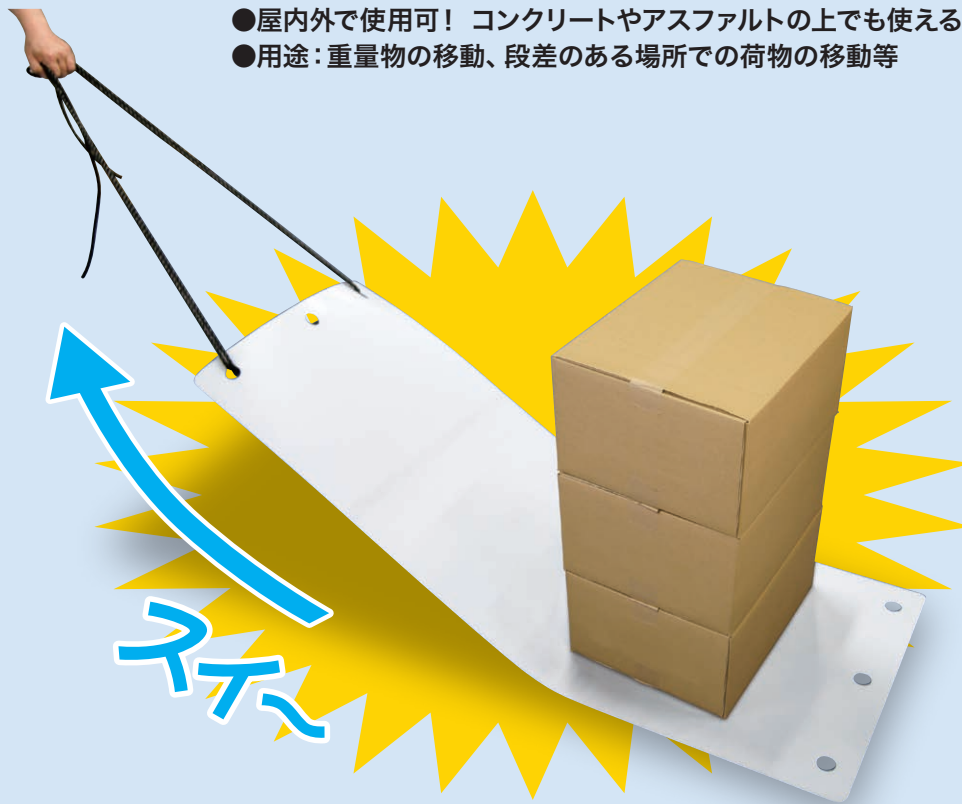

# 重い荷物もスイスイ運べる **万能運搬シート**

## 摩擦の少ないポリエチレンシートで ソリのように引っ張り運搬

- 少しの傾斜や段差があっても運搬可能
- 厚さ1.5mmの薄型シートで、普通の置き場所に困らない
- 屋内外で使用可！ コンクリートやアスファルトの上でも使える
- 用途：重量物の移動、段差のある場所での荷物の移動等

キャリースライダー

**CRS-0615**

標準販売価格 ¥19,800

### 柔軟で便利！

台車の入らない狭い場所でも、シートを曲げて運搬可能

### 薄くて便利！

台車の場合

荷物を持ち上げて載せなければならぬ

キャリースライダーの場合

端を少し持ち上げて差し込むだけでOK

- シートサイズ：長さ1500×幅600×厚さ1.5mm
- シート質量：1.2kg
- パイプ長さ：420mm
- 許容重量：150kg